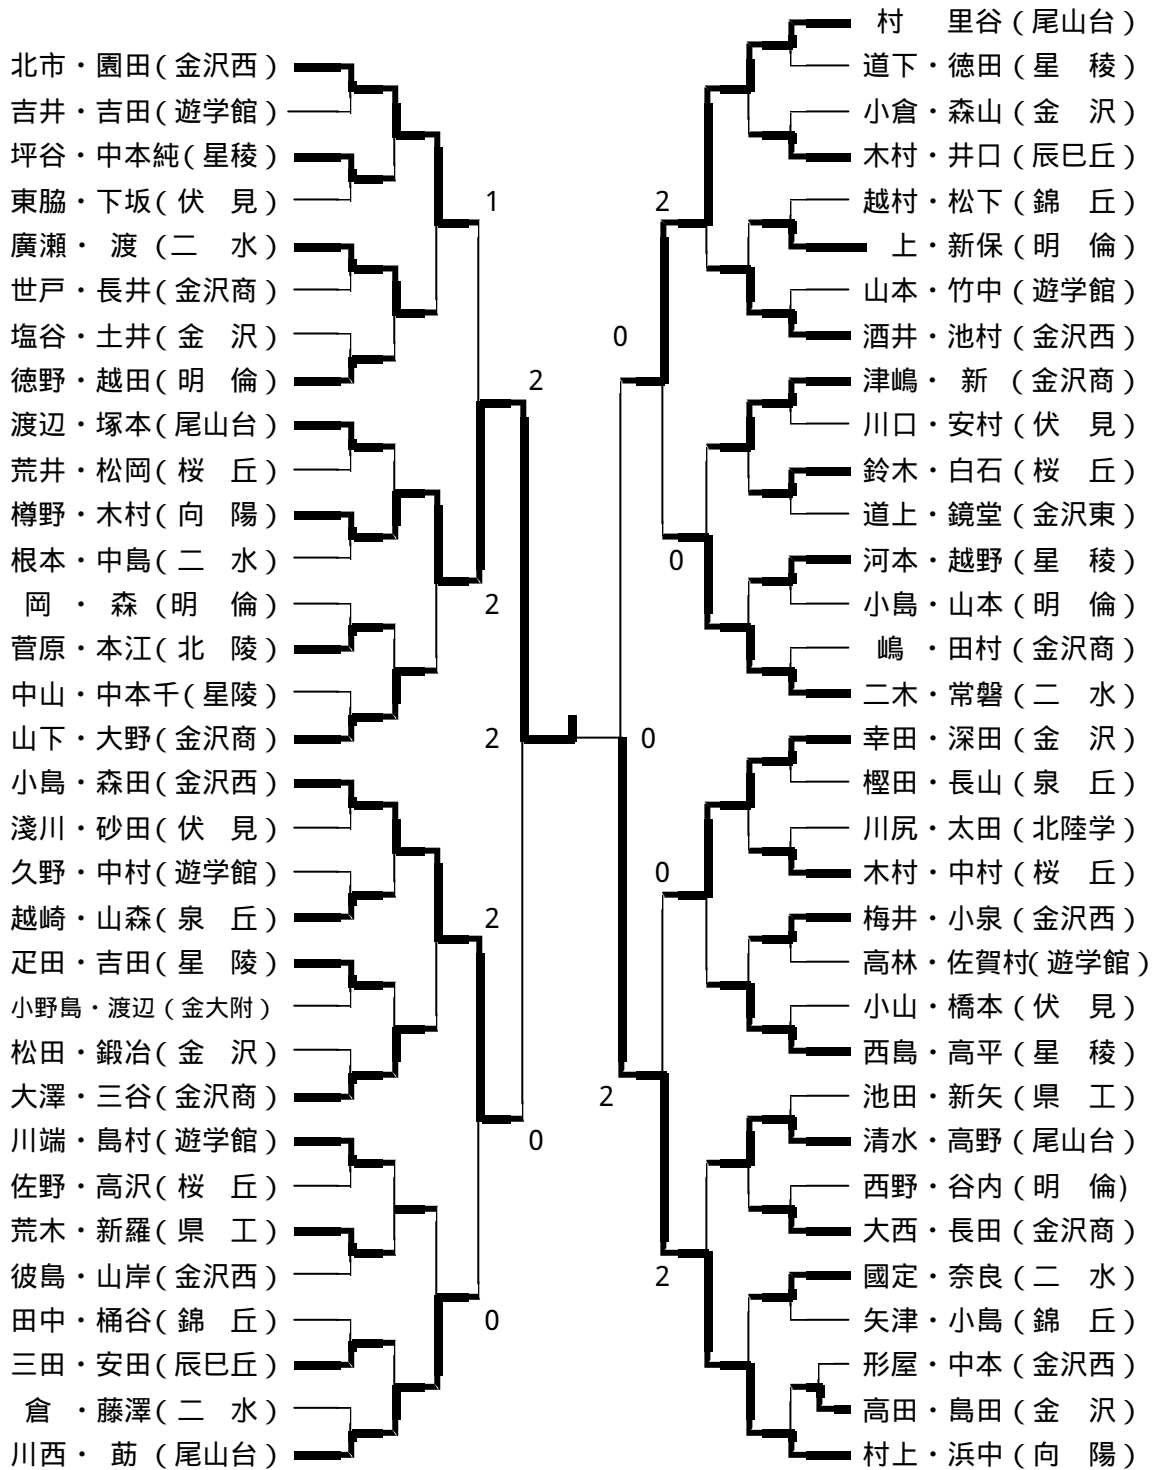

平成16年度 金沢地区高校バドミントン選手権大会

平成16年4月24日・25日・29日 石川県体育館

男子団体

決勝戦 金市工 3 - 0 県立工

山口・森下 15 - 8・15 - 3 紺谷・井上
 安藤・伊東 15 - 3・15 - 5 山森・鈴木
 米谷 15 - 13・15 - 13 紙田

女子団体

決勝戦 金沢向陽 3 - 0 尾山台

村上・浜中 15 - 3・15 - 1 川西・筋
 水口・南出 15 - 2・11 - 15・15 - 11 田甫・興津
 樽野 7 - 11・11 - 7・11 - 6 村

男子ダブルス (2)

女子ダブルス(2)

男子シングルス (1)

決勝戦

安藤(金市工) 7 - 15・9 - 15 山口(金市工)

男子シングルス(2)

女子シングルス(1)

決勝戦

浜中(向陽) 8 - 11・11 - 5・1 - 11 樽野(向陽)

女子シングルス(2)