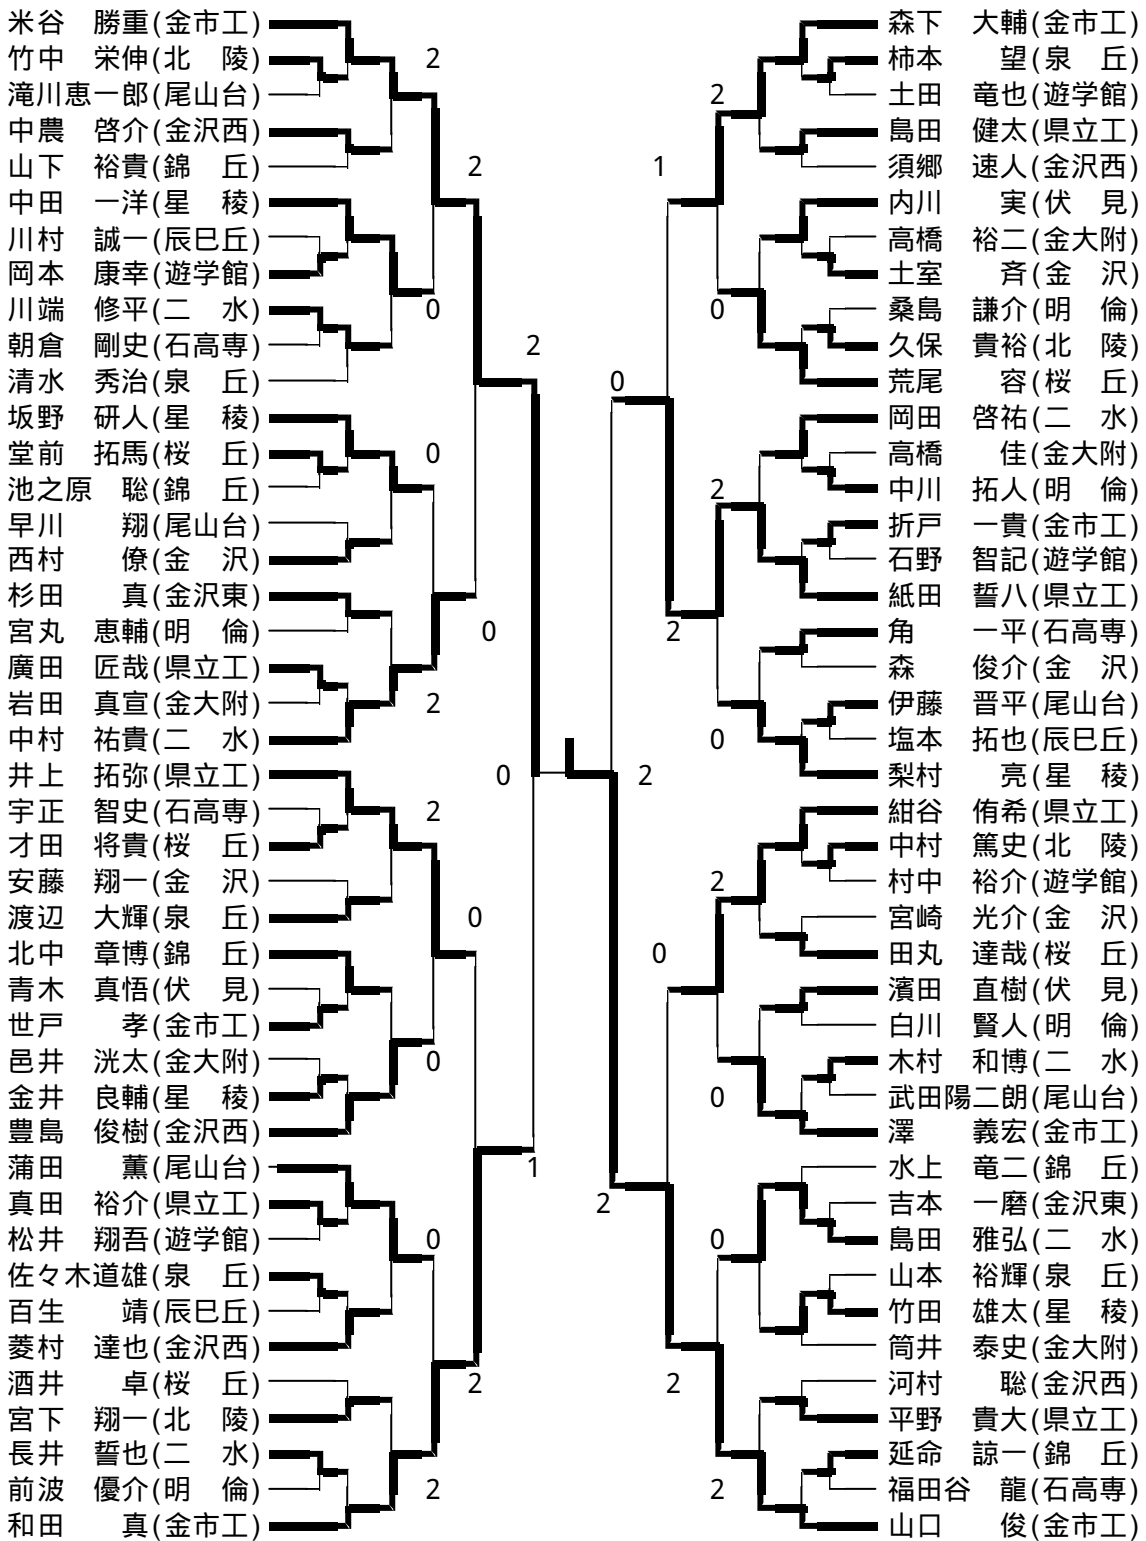

平成16年度 金沢地区高校バドミントン選手権大会

平成16年4月24日・25日・29日 石川県体育館

男子団体

決勝戦 金市工 3 - 0 県立工

山口・森下 15 - 8・15 - 3 紺谷・井上
 安藤・伊東 15 - 3・15 - 5 山森・鈴木
 米谷 15 - 13・15 - 13 紙田

女子団体

決勝戦 金沢向陽 3 - 0 尾山台

村上・浜中 15 - 3・15 - 1 川西・筋
 水口・南出 15 - 2・11 - 15・15 - 11 田甫・興津
 樽野 7 - 11・11 - 7・11 - 6 村

男子ダブルス (2)

女子ダブルス(2)

男子シングルス (1)

決勝戦

安藤(金市工) 7 - 15・9 - 15 山口(金市工)

男子シングルス(2)

女子シングルス(1)

決勝戦

浜中(向陽) 8 - 11・11 - 5・1 - 11 樽野(向陽)

女子シングルス(2)