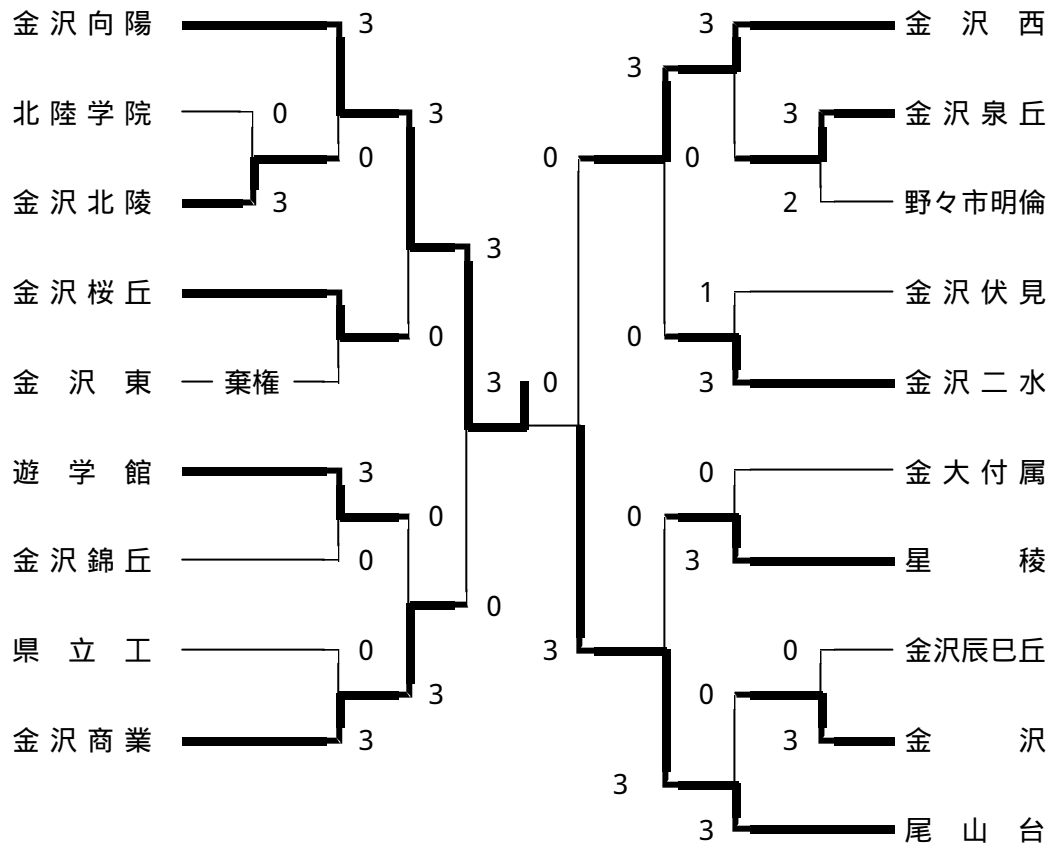

平成16年度 金沢地区高校バドミントン選手権大会

平成16年4月24日・25日・29日 石川県体育館

男子団体

決勝戦 金市工 3 - 0 県立工

山口・森下 15 - 8・15 - 3 紺谷・井上
 安藤・伊東 15 - 3・15 - 5 山森・鈴木
 米谷 15 - 13・15 - 13 紙田

女子団体

決勝戦 金沢向陽 3 - 0 尾山台

村上・浜中 15 - 3・15 - 1 川西・筋
 水口・南出 15 - 2・11 - 15・15 - 11 田甫・興津
 樽野 7 - 11・11 - 7・11 - 6 村

男子ダブルス (2)

女子ダブルス(2)

男子シングルス (1)

決勝戦

安藤(金市工) 7 - 15・9 - 15 山口(金市工)

男子シングルス(2)

女子シングルス(1)

決勝戦

浜中(向陽) 8 - 11・11 - 5・1 - 11 樽野(向陽)

女子シングルス(2)