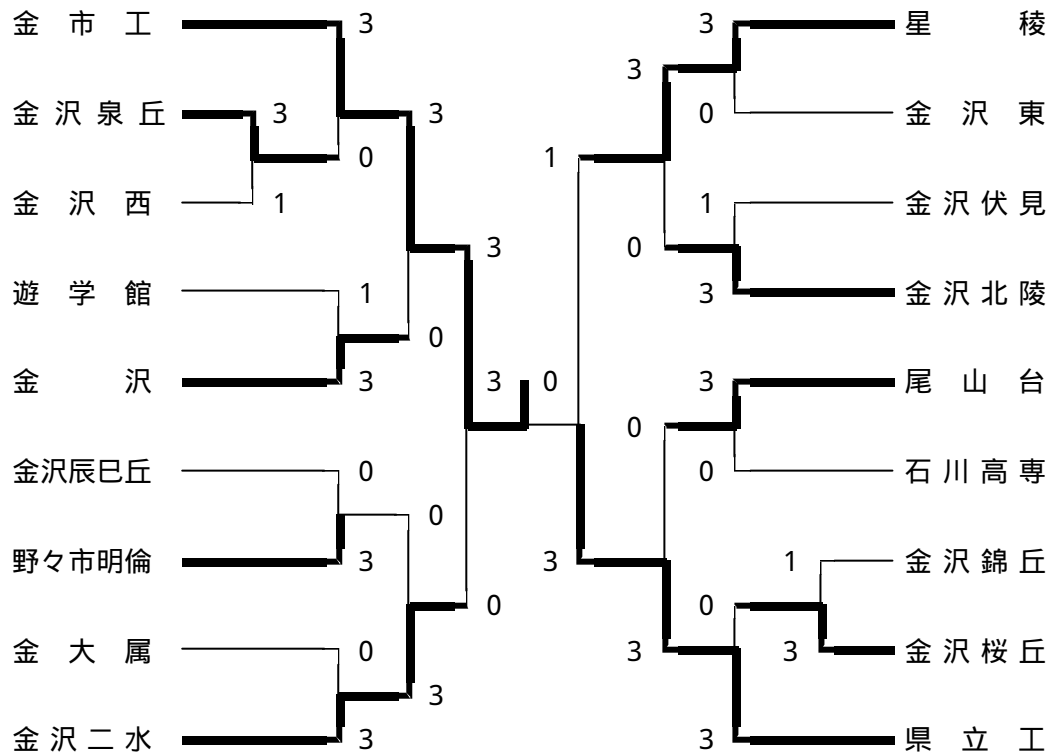

平成16年度 金沢地区高校バドミントン選手権大会

平成16年4月24日・25日・29日 石川県体育館

男子団体

決勝戦 金市工 3 - 0 県立工

山口・森下 15 - 8・15 - 3 紺谷・井上
 安藤・伊東 15 - 3・15 - 5 山森・鈴木
 米谷 15 - 13・15 - 13 紙田

女子団体

決勝戦 金沢向陽 3 - 0 尾山台

村上・浜中 15 - 3・15 - 1 川西・筋
 水口・南出 15 - 2・11 - 15・15 - 11 田甫・興津
 樽野 7 - 11・11 - 7・11 - 6 村

男子ダブルス (2)

女子ダブルス(2)

男子シングルス (1)

決勝戦

安藤(金市工) 7 - 15・9 - 15 山口(金市工)

男子シングルス(2)

女子シングルス(1)

決勝戦

浜中(向陽) 8 - 11・11 - 5・1 - 11 樽野(向陽)

女子シングルス(2)