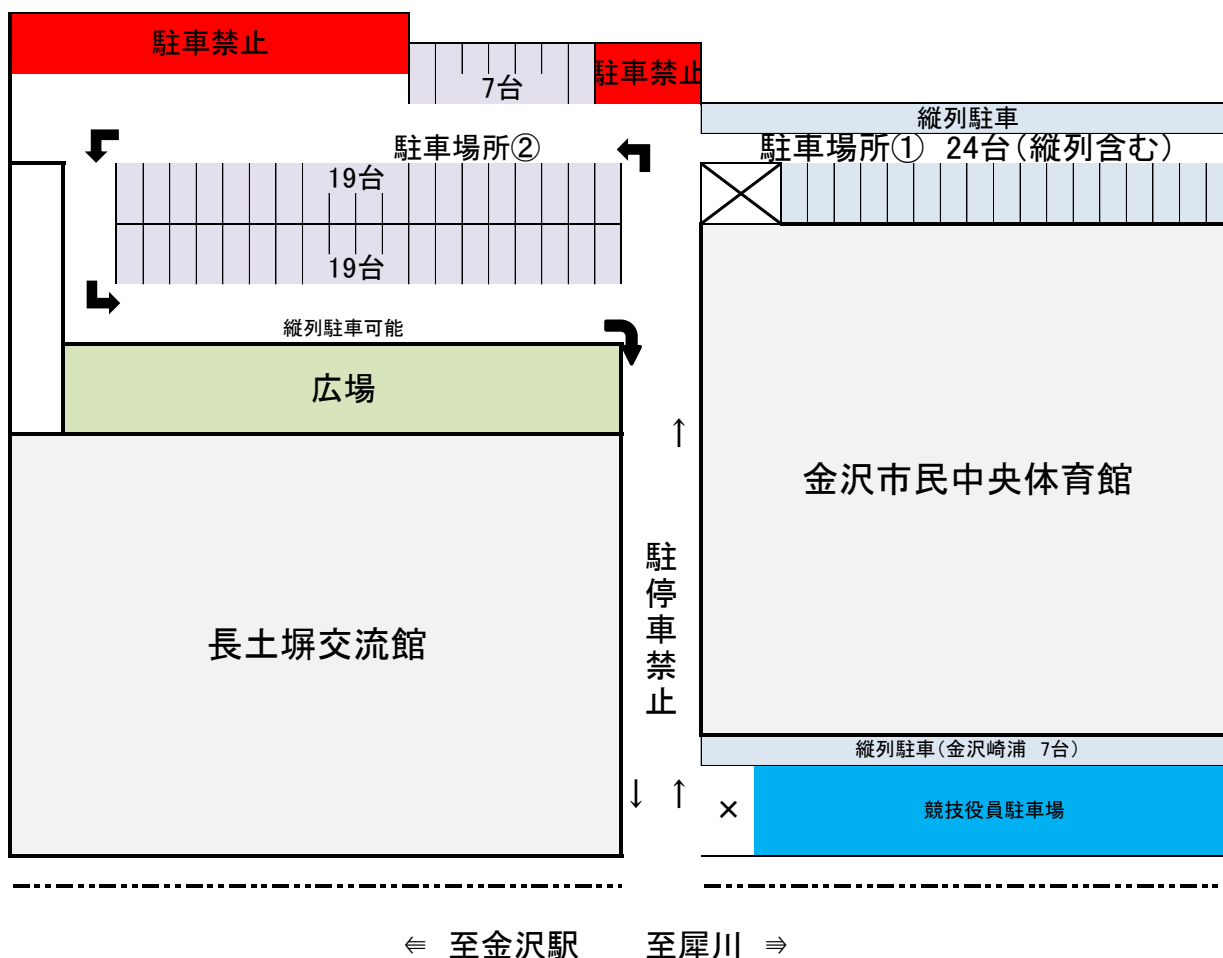

ばどっこ大会駐車場注意事項

※ 大会当日は、中央体育館近隣の方のご迷惑になりますので、7時15分以降のご来場をお願いいたします。

※ 開場は7時30分です。

(天候次第では、開場時間を早めることもあります。大会役員の指示があるまでは1階ロビーにて待機願います。)

※ 中央体育館駐車場に駐車できる各チームの台数は、事前にご連絡した台数のみとなります。

駐車許可書を必ず車の見えるところに掲示してください。(駐車場所①と②に駐車できます)

※ 駐車許可書を持っていない車の来場は、事故防止の観点より控えてください。

※ 金沢崎浦Wings以外のチームの駐車場所に指定はありません。駐車場係の指示に従ってください。

※ チームの振り分け台数の都合上駐車できない方は、近隣のコインパーキングに駐車願います。

(万が一、チームの許可台数が駐車できない場合も近隣のコインパーキングに駐車願います。)

※ 近隣施設の、飲食店・銀行・コンビニエンスストアなどへの駐車は絶対にしないでください。

※ 送迎途中、中央体育館駐車場などでの事故やトラブルにつきましては、主催者側では対応いたしませんので、各クラブにて十分にご注意願います。