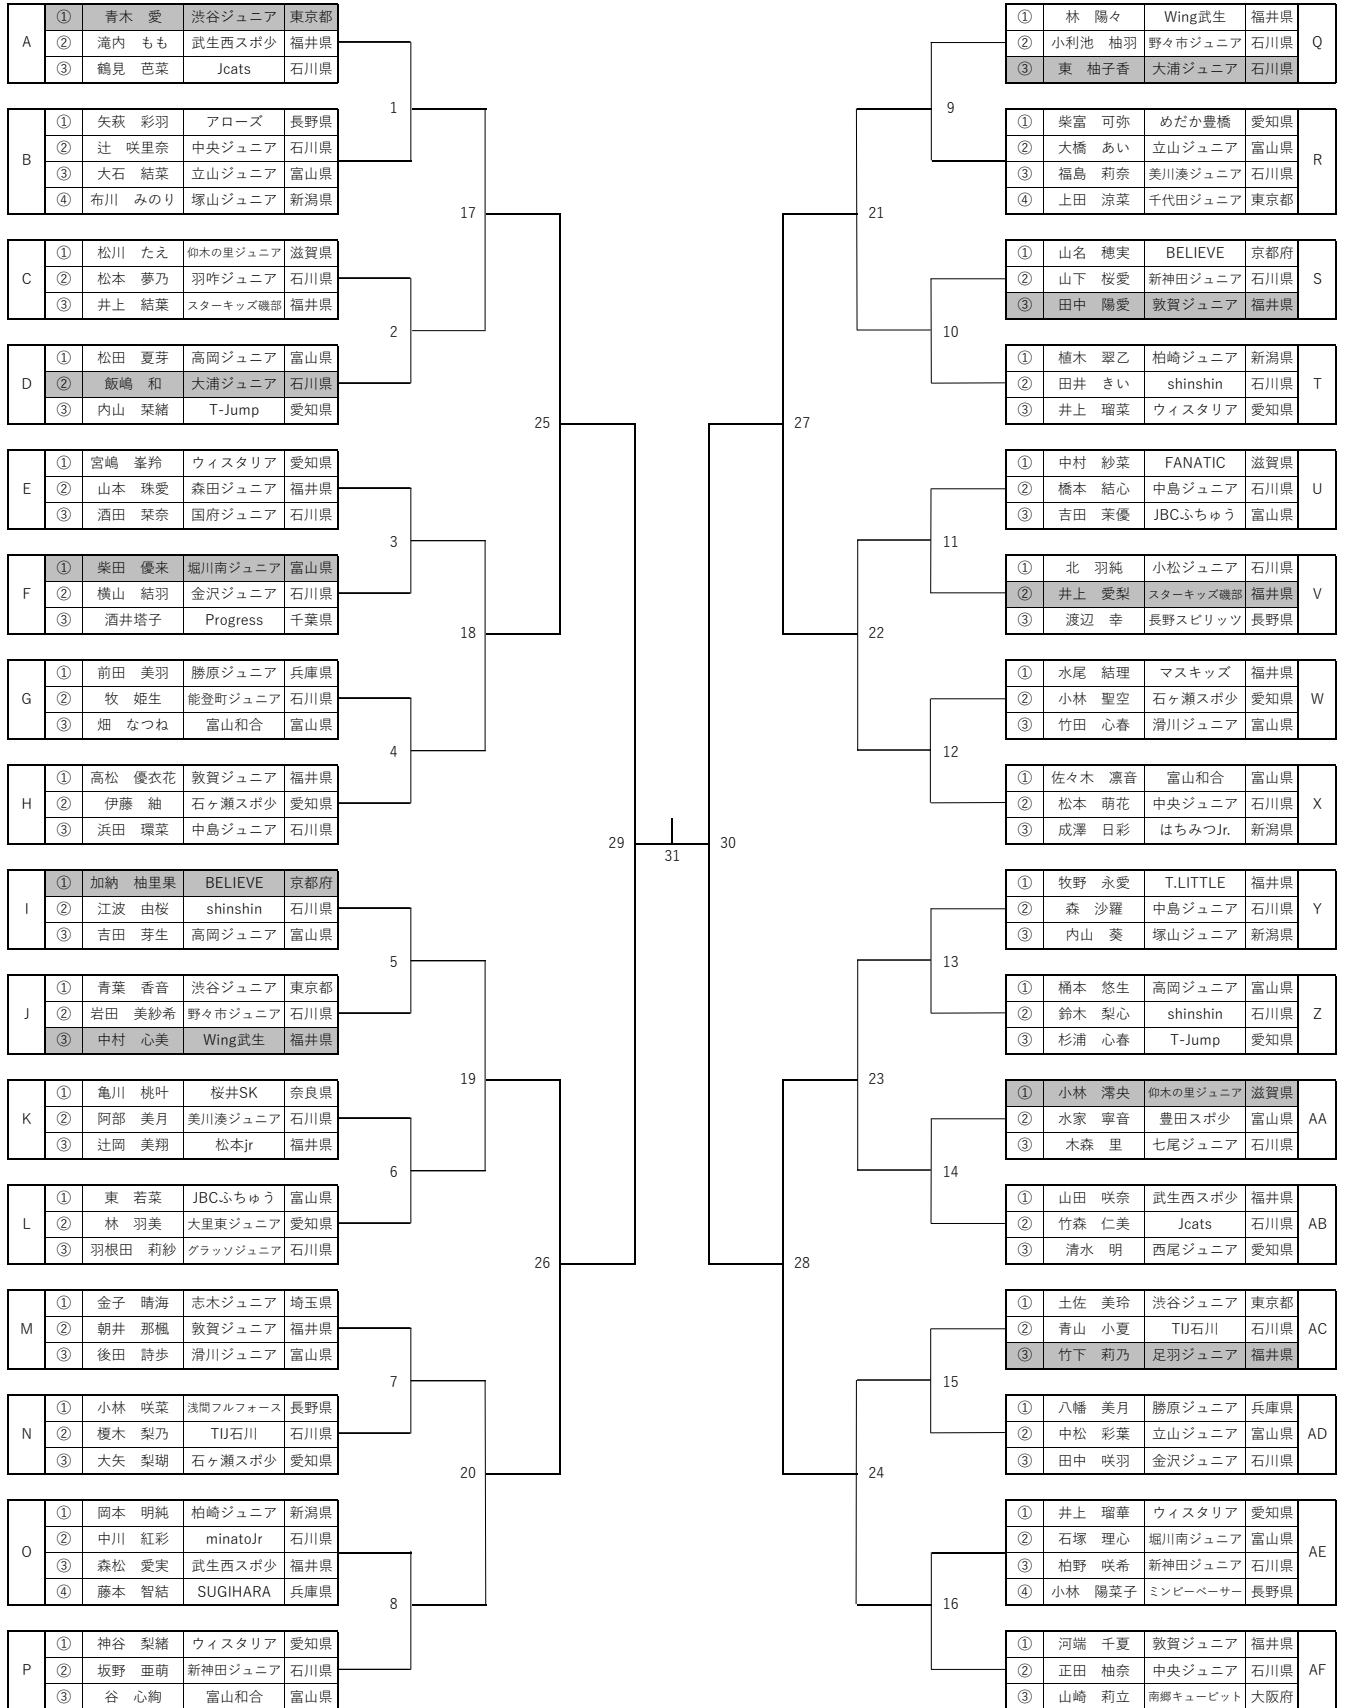

1年生以下男子シングルス (46名)

3年生以下男子シングルス (60名)

4年生男子シングルス (58名)

5年生男子シングルス (51名)

6年生男子シングルス (77名)

1年生以下女子シングルス (36名)

3年生以下女子シングルス (88名)

4年生女子シングルス (74名)

5年生女子シングルス (100名)

6年生女子シングルス (118名)