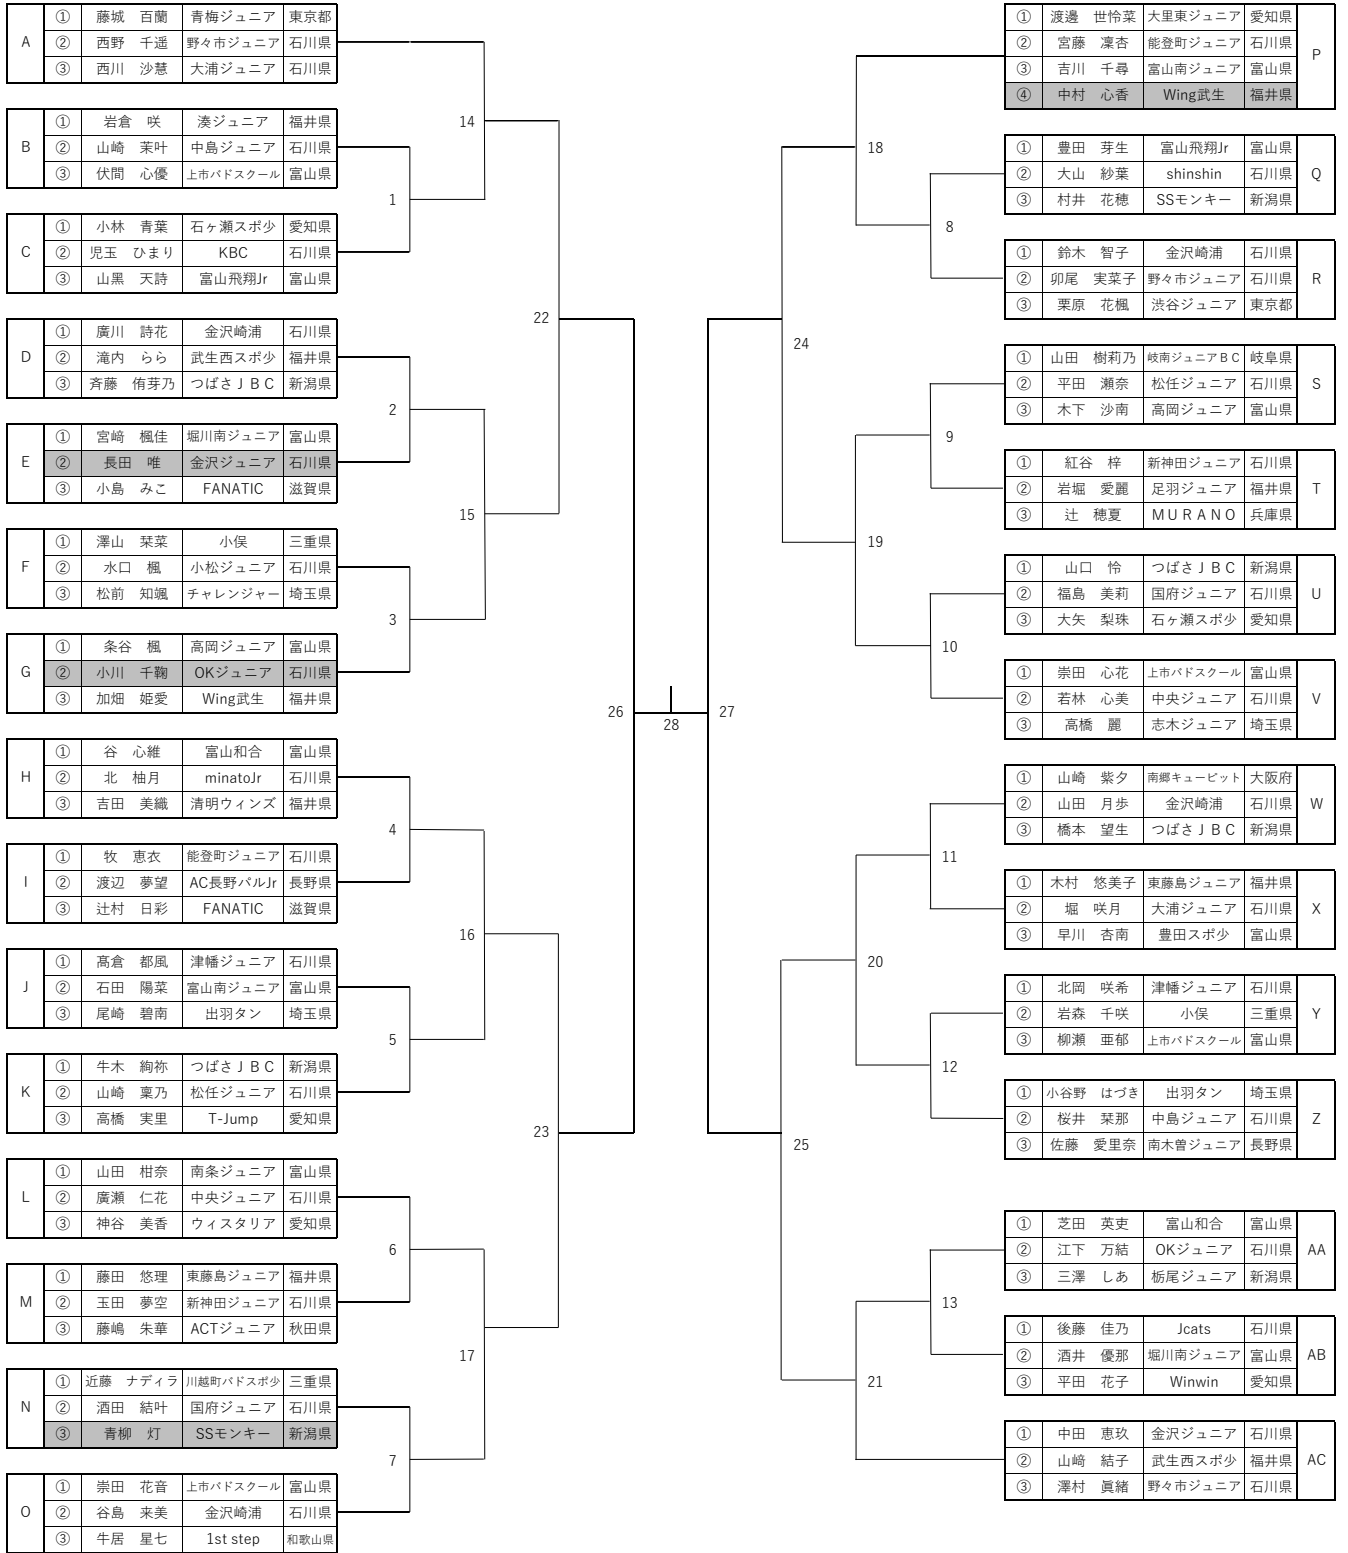

1年生以下男子シングルス (46名)

3年生以下男子シングルス (60名)

4年生男子シングルス (58名)

5年生男子シングルス (51名)

6年生男子シングルス (77名)

1年生以下女子シングルス (36名)

3年生以下女子シングルス (88名)

4年生女子シングルス (74名)

5年生女子シングルス (100名)

6年生女子シングルス (118名)