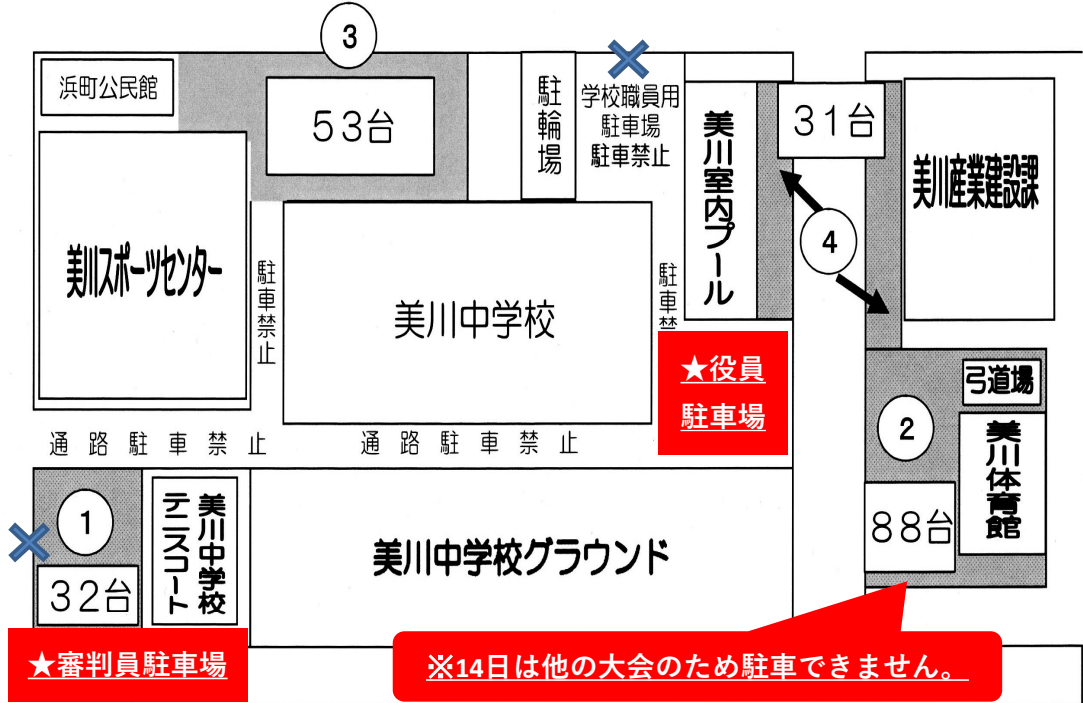

# 美川スポーツセンター周辺駐車場位置図

美川スポーツセンターの駐車場は下記のとおりです。

美川図書館

左側のみ可

⑤保護者駐車場

駐車場には限りがあるので、乗り合わせ等でお越してください。

- ①美川スポーツセンター駐車場(32台)※審判員駐車場
- ②美川体育館駐車場(88台)※14日(日)は不可
- ③美川中学校駐車場(53台)
- ④美川室内プール横(31台)
- ⑤美川図書館(左側約20台)
- ⑥美川文化会館アクア(裏側約20台)

※バス待機場所は美川IC近くのアプリコットパーク駐車場(裏面)です。  
(白山市蓮池町5-1)

美川文化会館  
アクア

⑥裏側のみ可

第74回石川県中学校バドミントン大会