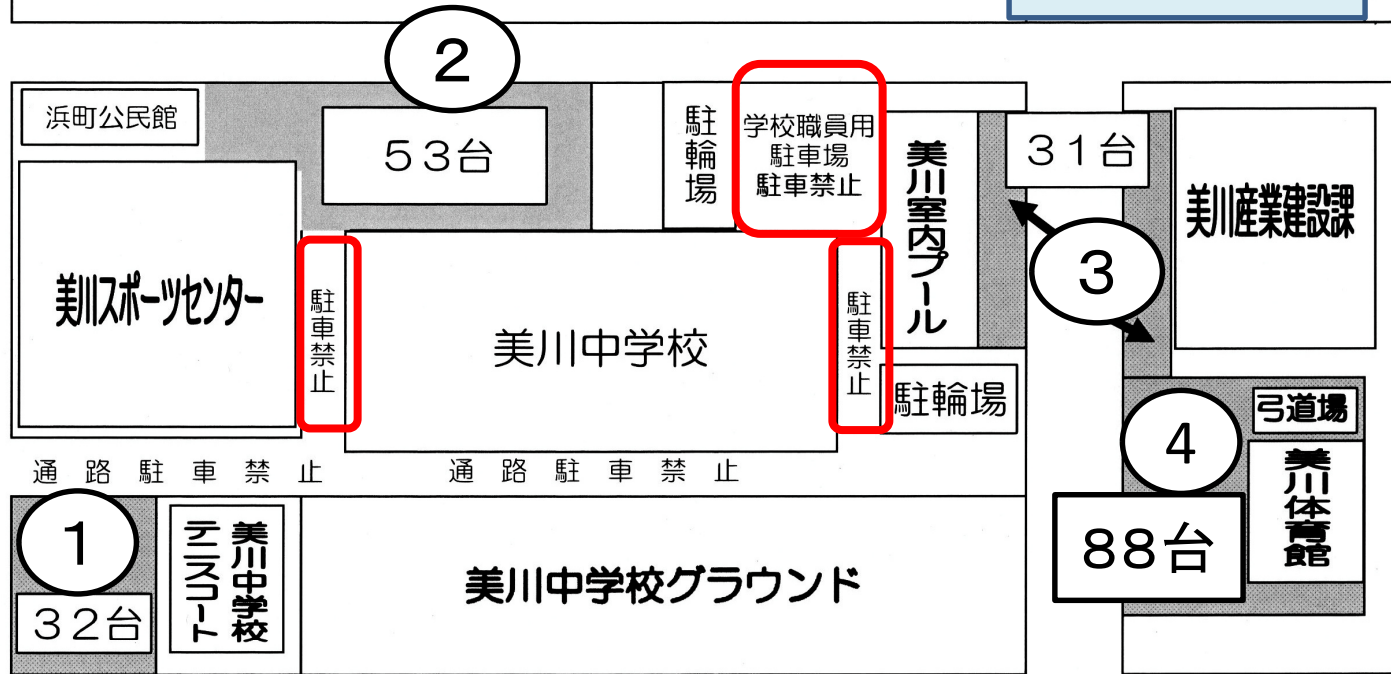

美川スポーツセンター周辺駐車場位置図

美川図書館
駐車禁止

美川スポーツセンターの駐車場は下記のとおりです。

赤枠の場所には駐車しないようお願いします。また、路上に駐車・停車はしないでください。

1. 監督・選手、審判委員駐車場

8/23(金)は「③または④」の駐車場を使用してください。

→平日のため中学校駐車場は使用不可です、また、敷地内通路からの移動は不可となります。

8/24(土)、8/25(日)は「②または③」の駐車場を使用してください。

2. 競技役員駐車場

8/23(金)～8/25(日)「①」の美川スポーツセンターの駐車場を使用してください。