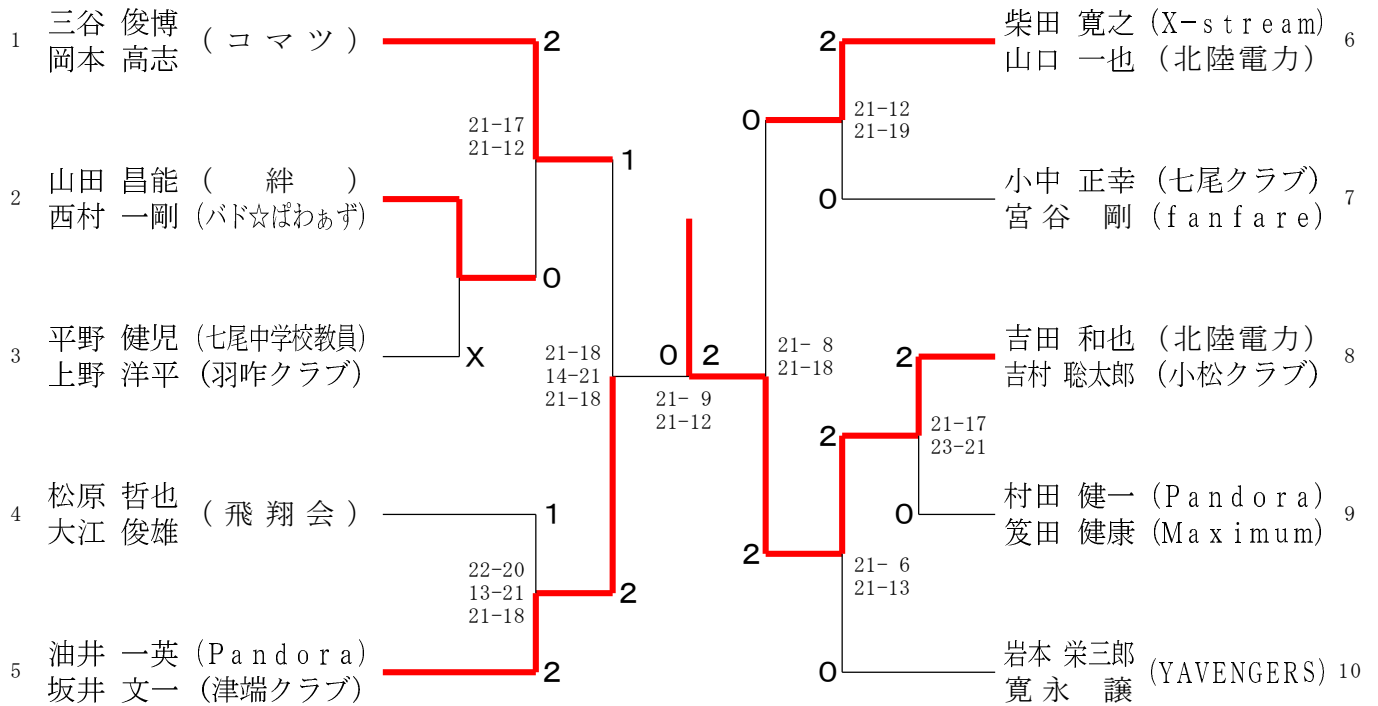

令和6年度北國新聞社杯争奪石川県個人総合バドミントン選手権大会

令和6年12月14日-15日 美川スポーツセンター、美川体育館

女子ダブルス

令和6年度北國新聞社杯争奪石川県個人総合バドミントン選手権大会

令和6年12月14日-15日 美川スポーツセンター、美川体育館

30歳以上男子ダブルス

40歳以上男子ダブルス

50歳以上男子ダブルス

令和6年度北國新聞社杯争奪石川県個人総合バドミントン選手権大会

令和6年12月14日-15日 美川スポーツセンター、美川体育館

ジュニア男子ダブルス

令和6年度北國新聞社杯争奪石川県個人総合バドミントン選手権大会

令和6年12月14日-15日 美川スポーツセンター、美川体育館

ジュニア女子ダブルス

順位	選手名	所属	対戦相手	所属	スコア
1	吉永 梨乃 田中 依舞	(金沢学院大学附属中)	後藤 優乃 松下 莉望	(美川中) (加賀市ジュニア)	2-0 (21-11, 21-7)
2	三谷 星来 西田 希愛	(松任中)	山下 桜愛 俵 結菜	(shinshin)	2-0 (21-16, 21-19)
3	川崎 美紗 村井 志帆	(shinshin)	平石 仁瑚 木下 優歩	(中島中)	0-2 (21-10, 21-8)
4	木森 里 堀 彩夏	(七尾ジュニア)	盛田 彩心 松本 咲良	(shinshin)	2-0 (21-9, 21-17)
5	今井 伶 田中 咲羽	(金沢学院大学附属中)	市田 暁梨 宮川 ゆな	(加賀市ジュニア)	0-2 (21-12, 21-18)
6	渡邊 華子 田井 きい	(Cheer up) (Shin Shin)	山本 彩夏 中村 梨央	(七尾ジュニア)	0-2 (21-11, 21-7)
7	榮代 絢子 赤井 柚月	(美川中)	廣田 優珠 山口 柚歩	(金沢学院大学附属中)	2-0 (21-7, 21-10)
8	関根 菜乃 篠原 美結	(金沢学院大学附属中)	富田 英 尾田 心遥	(shinshin)	2-0 (21-5, 21-6)
9	岩田 美紗希 小利池 柚羽	(野々市ジュニア)	亀山 心和 北 羽純	(金沢学院大学附属中)	2-0 (8-21, 21-17, 21-10)
10	横川 莉音 森山 一花	(国府中) (加賀市ジュニア)	山田 虹來 原田 美菜	(七尾ジュニア)	1-2 (21-8, 21-7)
11	谷内口 貴帆 今川 紗那	(shinshin)	廣瀬 綾夏 時岡 蒼依	(鳴和中) (大浦 Jr)	2-0 (21-18, 21-15)
12	浅井 奏乃 西 奏音	(美川中)	西 穂華 山岸 こはく	(オールエイジ)	2-0 (21-13, 21-11)
13	西村 心春 和田 優衣	(BLOOM)	牧島 楓果 塩谷 紗子	(Cheer up)	0-2 (21-17, 17-21, 21-16)
14	中田 怜那 河崎 愛羅	(金沢学院大学附属中)	木村 愛実 岡田 実空	(金沢学院大学附属中)	2-0 (21-17, 21-15)