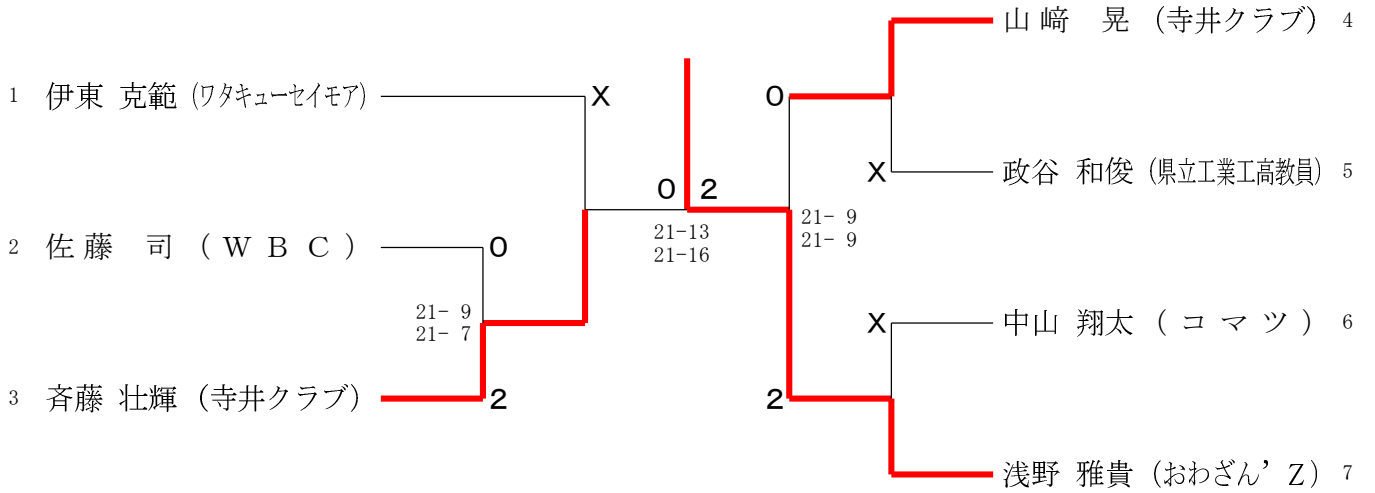

令和6年度北國新聞社杯争奪石川県個人総合バドミントン選手権大会

令和6年12月14日-15日 美川スポーツセンター、美川体育館

男子シングルス

令和6年度北國新聞社杯争奪石川県個人総合バドミントン選手権大会

令和6年12月14日-15日 美川スポーツセンター、美川体育館

女子シングルス

令和6年度北國新聞社杯争奪石川県個人総合バドミントン選手権大会

令和6年12月14日-15日 美川スポーツセンター、美川体育館

30歳以上男子シングルス

40歳以上男子シングルス

50歳以上男子シングルス

令和6年度北國新聞社杯争奪石川県個人総合バドミントン選手権大会

令和6年12月14日-15日 美川スポーツセンター、美川体育館

ジュニア男子シングルス

令和6年度北國新聞社杯争奪石川県個人総合バドミントン選手権大会

令和6年12月14日-15日 美川スポーツセンター、美川体育館