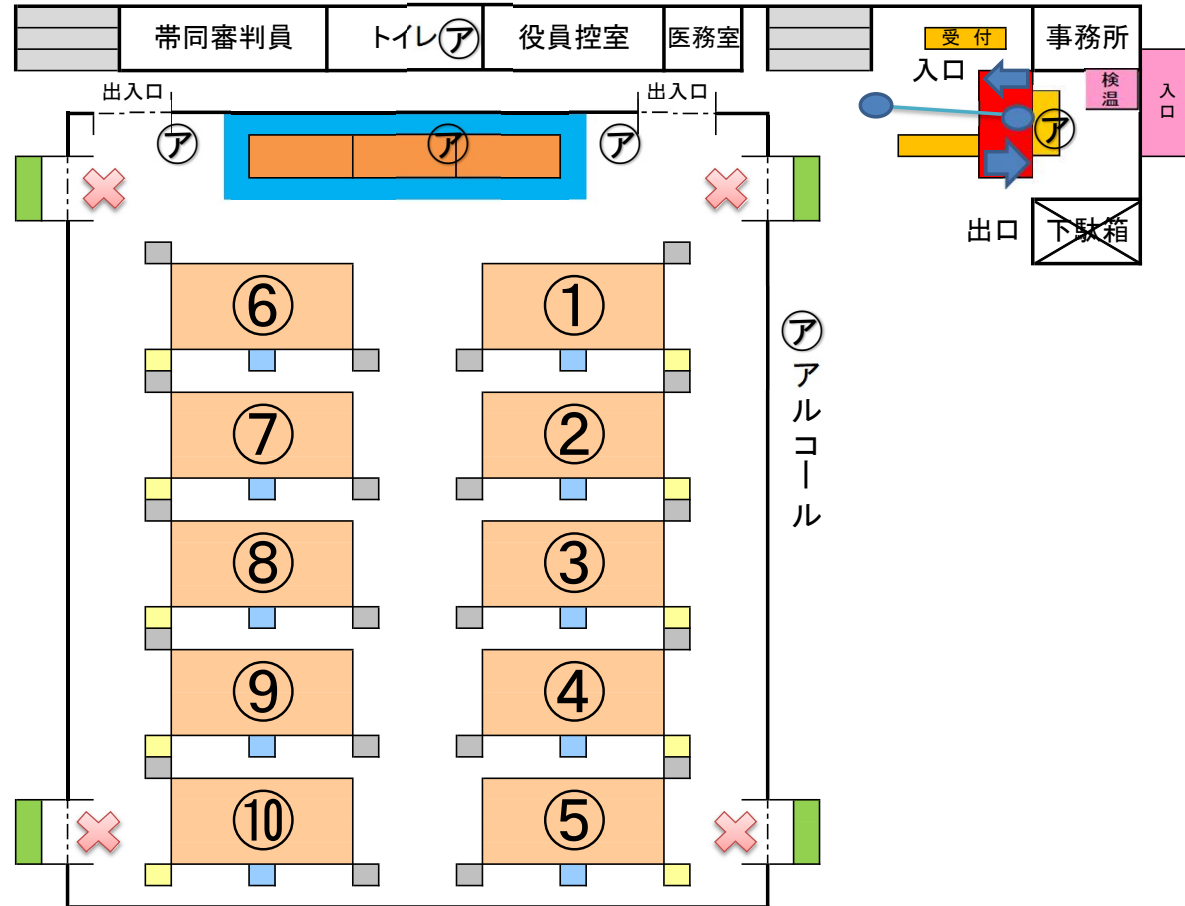

第44回石川県ジュニアバドミントンダブルス大会 小学生の部 会場図

美川体育館(美体)

美川スポーツセンター(SC)

■ 美川スポーツセンター駐車場

- ①から順に駐車して下さい
- ①美川スポーツセンター駐車場(32台)
- ②美川中学校駐車場(40台)
- ③美川体育館駐車場(88台)
- ④美川室内プール横(31台)