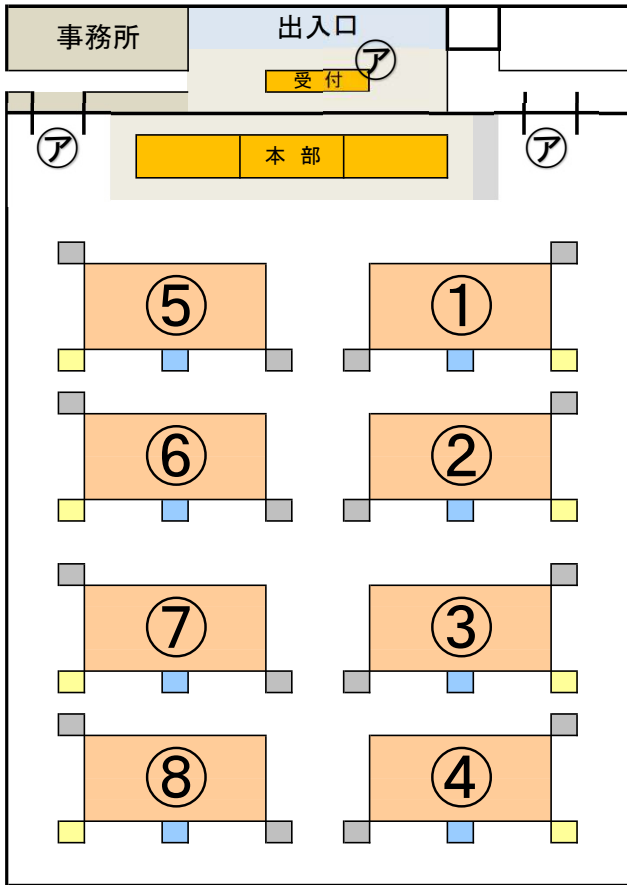

第44回石川県ジュニアバドミントンダブルス大会 小学生の部 会場図

美川体育館(美体)

美川スポーツセンター(SC)

■ 美川スポーツセンター駐車場

- ①から順に駐車して下さい
- ①美川スポーツセンター駐車場(32台)
- ②美川中学校駐車場(40台)
- ③美川体育館駐車場(88台)
- ④美川室内プール横(31台)