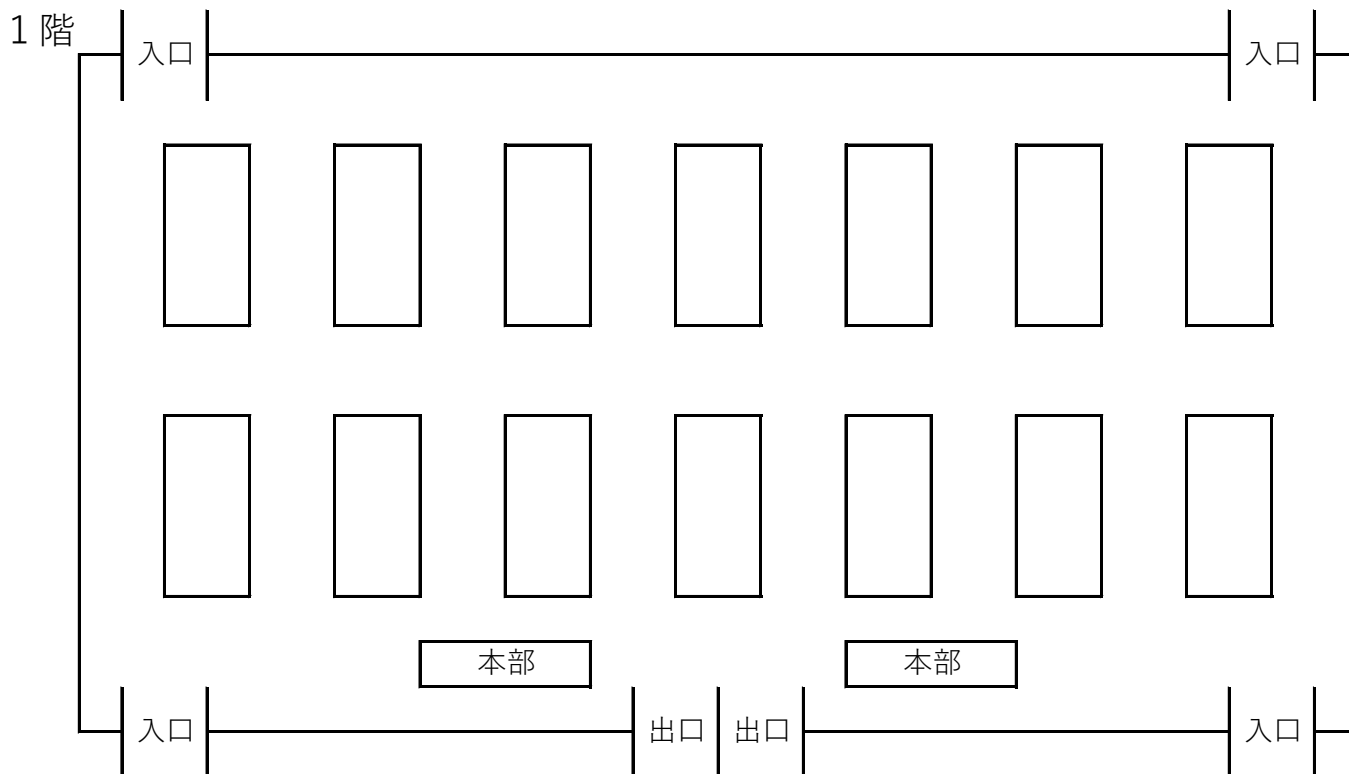

金沢市総合体育館 選手動線

城東市民体育館 選手動線

1階

受付

玄関

2階