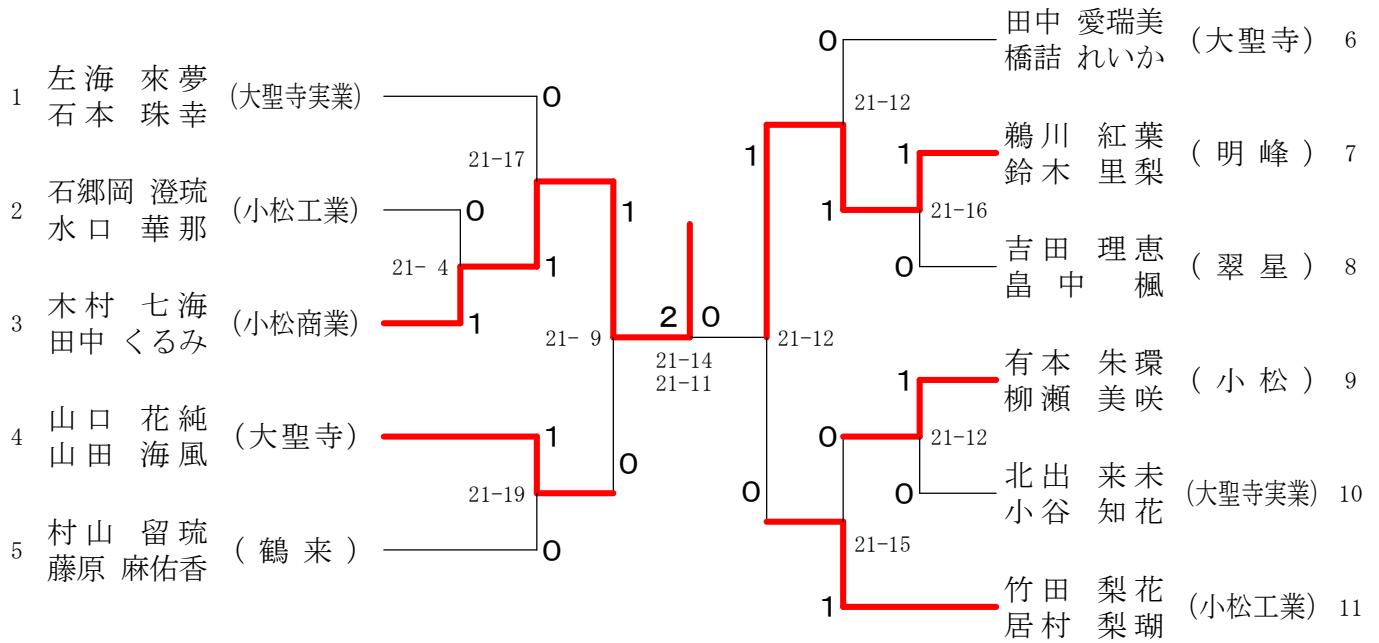

第24回加賀地区高校バドミントン秋季交歓会

令和元年9月15日 美川スポーツセンター

女子シングルス1部

1	新城 菜月 (小松商業)	1	21-7	1	高 夏美 (寺井)	40	1	21-0
2	深田 琴音 (明峰)	0	X	1	辰巳 叶花 (小松商業)	41	0	X
3	坂野 琴里 (大聖寺実業)	1	21-9	1	宮前 有花 (小松)	42	1	21-11
4	出野 杏奈 (小松)	0	0	0	前野 環 (小松商業)	43	0	1
5	亀田 京花 (大聖寺)	1	21-12	0	滝野 愛唯 (大聖寺実業)	44	0	21-8
6	池田 聖菜 (小松商業)	1	1	1	家 菜々子 (小松)	45	1	21-15
7	川田 萌恵 (大聖寺)	0	21-8	0	池端 万波 (大聖寺)	46	0	21-13
8	鶴川 実奈 (明峰)	1	21-6	0	高山 桃華 (小松商業)	47	1	21-12
9	木村 未来 (鶴来)	0	21-18	0	太田 歌恋 (明峰)	48	0	21-7
10	河原 來愛 (翠星)	1	21-14	1	坂山 萌 (小松工業)	49	0	21-18
11	高木 愛梨 (小松)	0	21-16	0	太田 妃奈乃 (大聖寺)	50	1	21-13
12	池田 瑚春 (大聖寺)	1	21-11	0	平居 七虹 (小松商業)	51	0	21-20
13	西出 汐音 (大聖寺実業)	0	21-4	1	加茂川 朋果 (翠星)	52	0	21-12
14	池田 愛菜 (小松商業)	1	21-5	1	長田 悠希 (明峰)	53	0	21-8
15	表 凜花 (明峰)	0	21-9	0	荒川 藍里 (小松商業)	54	1	21-11
16	南川 綾香 (小松商業)	1	21-18	0	山田 遥 (明峰)	55	0	21-10
17	伊藤 みゆ (大聖寺実業)	0	21-10	0	山本 咲耶 (小松)	56	0	21-19
18	表 来実 (小松商業)	1	21-12	1	石橋 妃奈乃 (大聖寺)	57	1	21-5
19	笠井 杏莉 (小松)	1	21-10	1	植林 真由 (大聖寺実業)	58	0	21-6
20	山田 小遥 (明峰)	1	21-18	2	綿谷 菜月 (小松商業)	59	1	21-13
21	伊藤 愛珠 (小松商業)	0	21-1	0	前川 凧 (大聖寺実業)	60	1	21-19
22	村岡 雪見 (小松)	1	21-15	0	内山 野乃香 (小松商業)	61	0	X
23	山本 日生 (大聖寺)	0	21-4	1	植村 光稀 (明峰)	62	0	21-12
24	高橋 乃愛 (小松商業)	1	21-17	0	山下 実智 (小松商業)	63	1	21-15
25	西出 日向梨 (大聖寺実業)	0	21-8	1	中下 茉南 (小松)	64	1	21-13
26	本造 花奈 (小松)	1	21-7	0	長岡 有花 (明峰)	65	1	21-11
27	中村 菜摘 (明峰)	0	21-17	0	岩木 千夏 (大聖寺)	66	0	21-9
28	阿部 鈴華 (小松商業)	1	21-19	1	西出 ももか (小松)	67	0	21-13
29	坂本 桜 (小松工業)	1	21-13	0	瀧川 柚 (小松商業)	68	0	21-18
30	二木 寿天希 (寺井)	1	21-9	0	中田 あいり (鶴来)	69	1	21-19
31	永田 彩華 (大聖寺実業)	0	21-13	0	佐藤 茜里 (翠星)	70	0	21-20
32	山崎 喬花 (小松商業)	1	21-13	0	田中 杏奈 (大聖寺実業)	71	0	21-5
33	上田 希咲 (明峰)	0	21-12	0	紺谷 愛 (大聖寺)	72	1	21-16
34	大浦 亜咲希 (大聖寺)	1	21-7	0	水島 くるみ (小松商業)	73	0	21-11
35	黒川 聖女 (小松)	1	21-8	0	室 明梨 (小松商業)	74	1	21-14
36	軽海 心葉 (小松商業)	0	21-20	0	岡田 麻由 (明峰)	75	0	21-19
37	北 佑莉 (大聖寺)	1	21-13	1	桑原 亜湖 (小松)	76	0	21-5
38	川又 さくら (明峰)	0	21-13	1	西 紗也加 (大聖寺)	77	1	21-3
39	森中 美遥 (小松商業)	1	21-9	1	横田 華世 (小松商業)	78	1	

第24回加賀地区高校バドミントン秋季交歓会

令和元年9月15日 美川スポーツセンター

女子ダブルス2部

女子シングルス2部