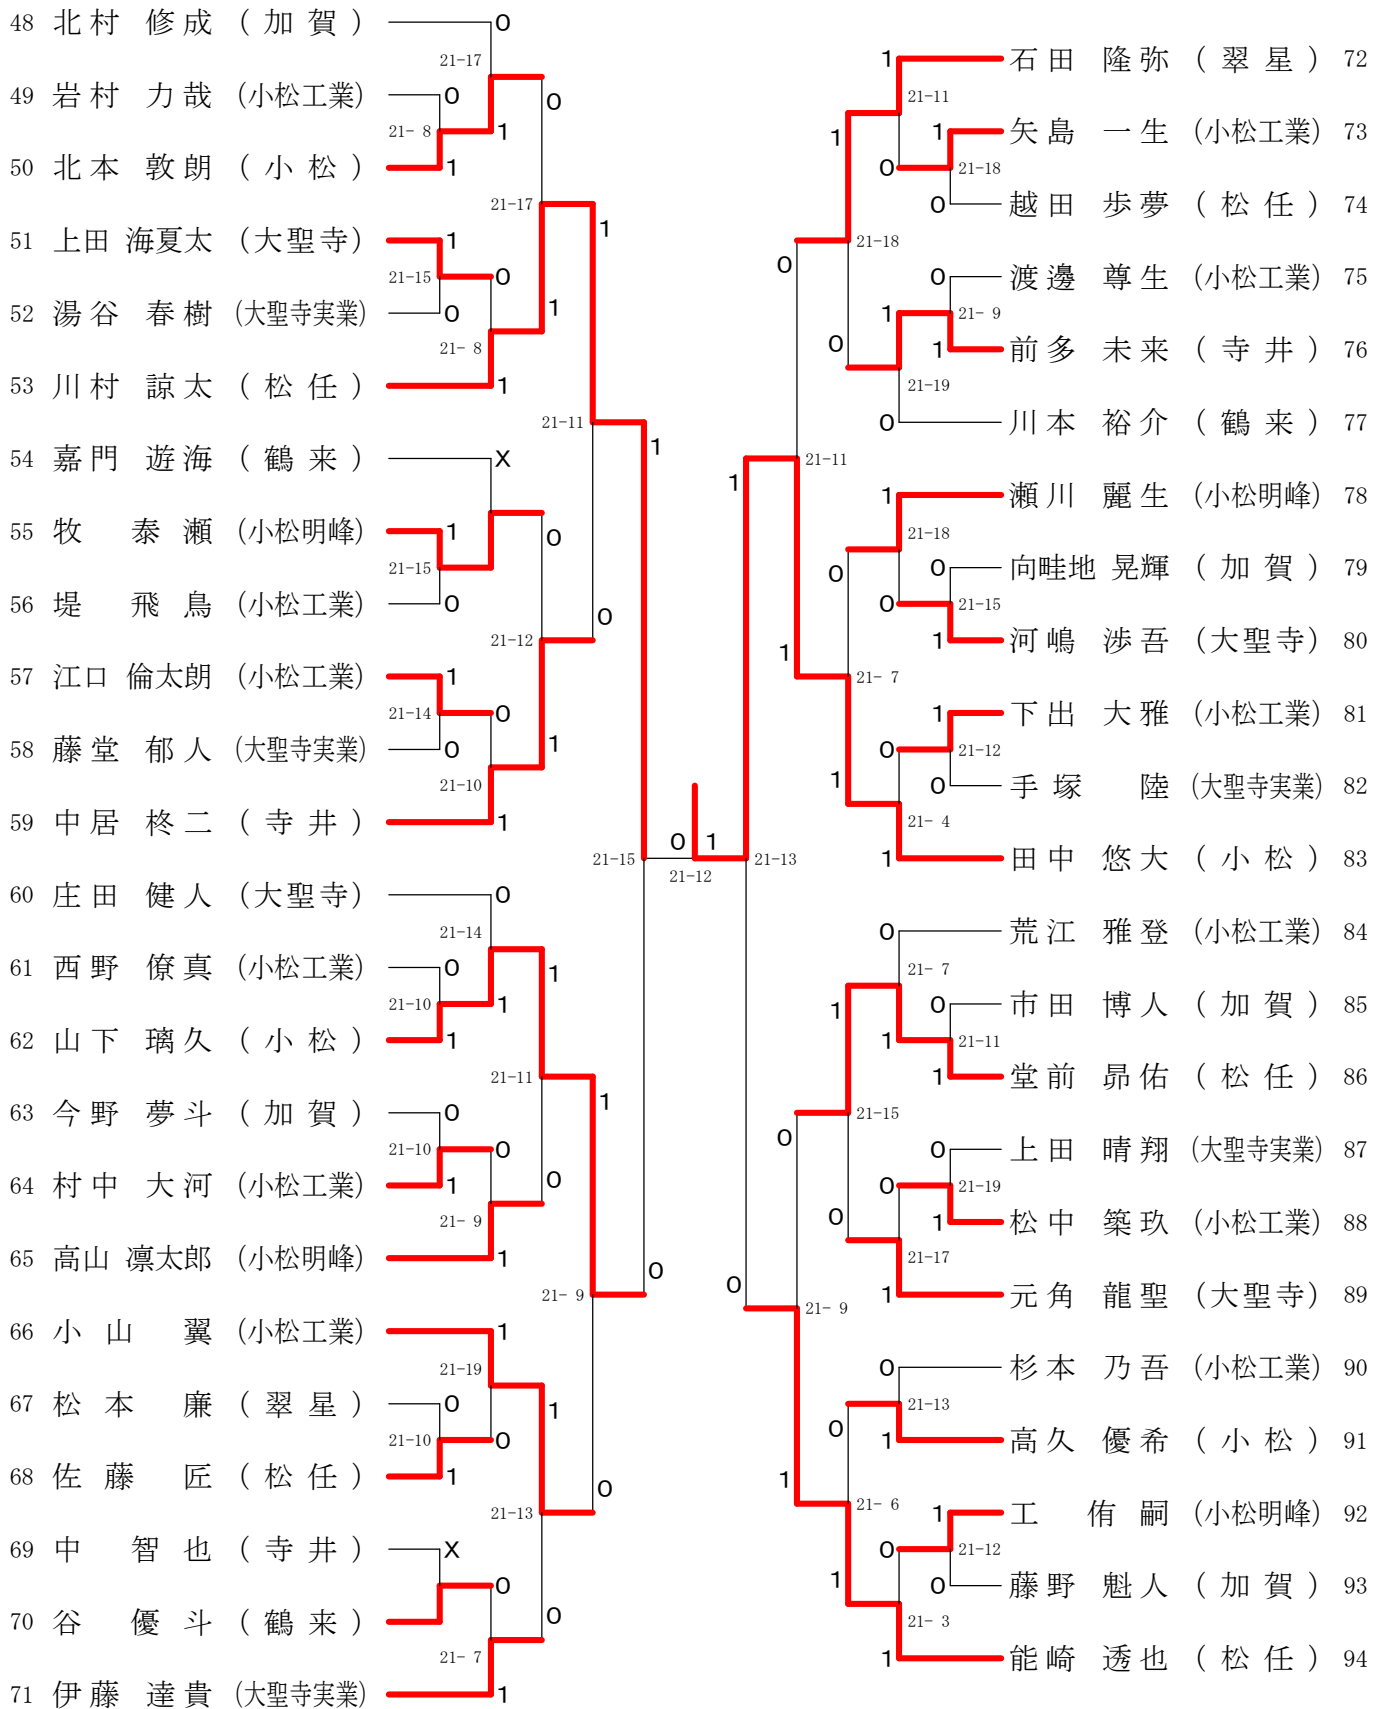

男子ダブルス1部

1	中庄	晴健	貴人	(大聖寺)	1	1	清能	水崎	幹透	大也	(松任)	25
2	岩村	力哉	真	(小松工業)	X	0	湯谷	谷塚	春樹	陸	(大聖寺実業)	26
3	卯野	翔大	大嗣	(小松明峰)	0	1	大浦	智輝	大北	智朗	(小松)	27
4	澤田	匠見	想太	(小松工業)	1	2	篠田	壯希	河嶋	涉吾	(大聖寺)	28
5	大杉	悠斗	斗	(加賀)	0	1	嘉門	遊海	加藤	健祐	(鶴来)	29
6	佐藤	昂佑	匠	(松任)	1	1	荒江	雅登	杉本	乃吾	(小松工業)	30
7	藤堂	郁人	貴	(大聖寺実業)	0	2	吉田	真也	伊藤	本廉	(翠星)	31
8	高藤	音飛	倫太	(小松工業)	1	0	西野	僚真	江口	倫太	(小松工業)	32
9	中受	智也	哉	(寺井)	X	0	上田	晴翔	長井	俊介	(大聖寺実業)	33
10	澤田	陸優	希	(小松)	1	1	下東	大雅	久野	希明	(小松工業)	34
11	渡邊	尊生	大河	(小松工業)	0	1	向畦	地晃	中村	春弥	(加賀)	35
12	谷耕	志納	珠稀	(翠星)	0	0	田上	将之	瀬川	麗生	(小松明峰)	36
13	川本	裕介	太	(鶴来)	0	2	米田	彩二	宮田	終二	(寺井)	37
14	堤山	飛鳥	輔	(小松工業)	0	1	井元	風希	山塩	口海	(翠星)	38
15	松田	浩輔	愛	(松任)	1	1	佐久	隼都	酒野	智也	(松任)	39
16	市北	博人	聖	(加賀)	0	1	牧泰	瀬俊	佐野	敬	(小松明峰)	40
17	前加	藤敦	大己	(小松工業)	1	0	釣川	宗一	加藤	光洋	(小松工業)	41
18	山下	璃久	寛汰	(小松)	1	0	太田	駿成	田北	修成	(加賀)	42
19	前多	未直	来輝	(寺井)	0	1	元角	龍聖	渡辺	海夏	(大聖寺)	43
20	高山	凛太郎	亮佑	(小松明峰)	1	0	嶋崎	斗汰	生田	賢	(大聖寺実業)	44
21	針谷	勇人	天太郎	(大聖寺実業)	0	2	井戸	崇瑛	小川	健汰	(小松工業)	45
22	藤野	魁人	恵杜	(加賀)	0	1	川村	諒太	山本	諒夢	(松任)	46
23	高島	廉哉	廉	(大聖寺)	1	1	矢島	一生	北山	口魁	(小松工業)	47
24	新谷	一真	翼	(小松工業)	1	1	井上	陸大	小山	中悠	(小松)	48

男子シングルス1部-1

決勝戦  
 米田 緋彩 (寺井) 1  
 田中 悠大 (小松) 2

男子シングルス1部-2

女子ダブルス1部

女子シングルス1部-1

女子シングルス1部-2

H30加賀地区交歓会

平成30年9月16日 白山市美川スポーツセンター

女子ダブルス2部

女子シングルス2部