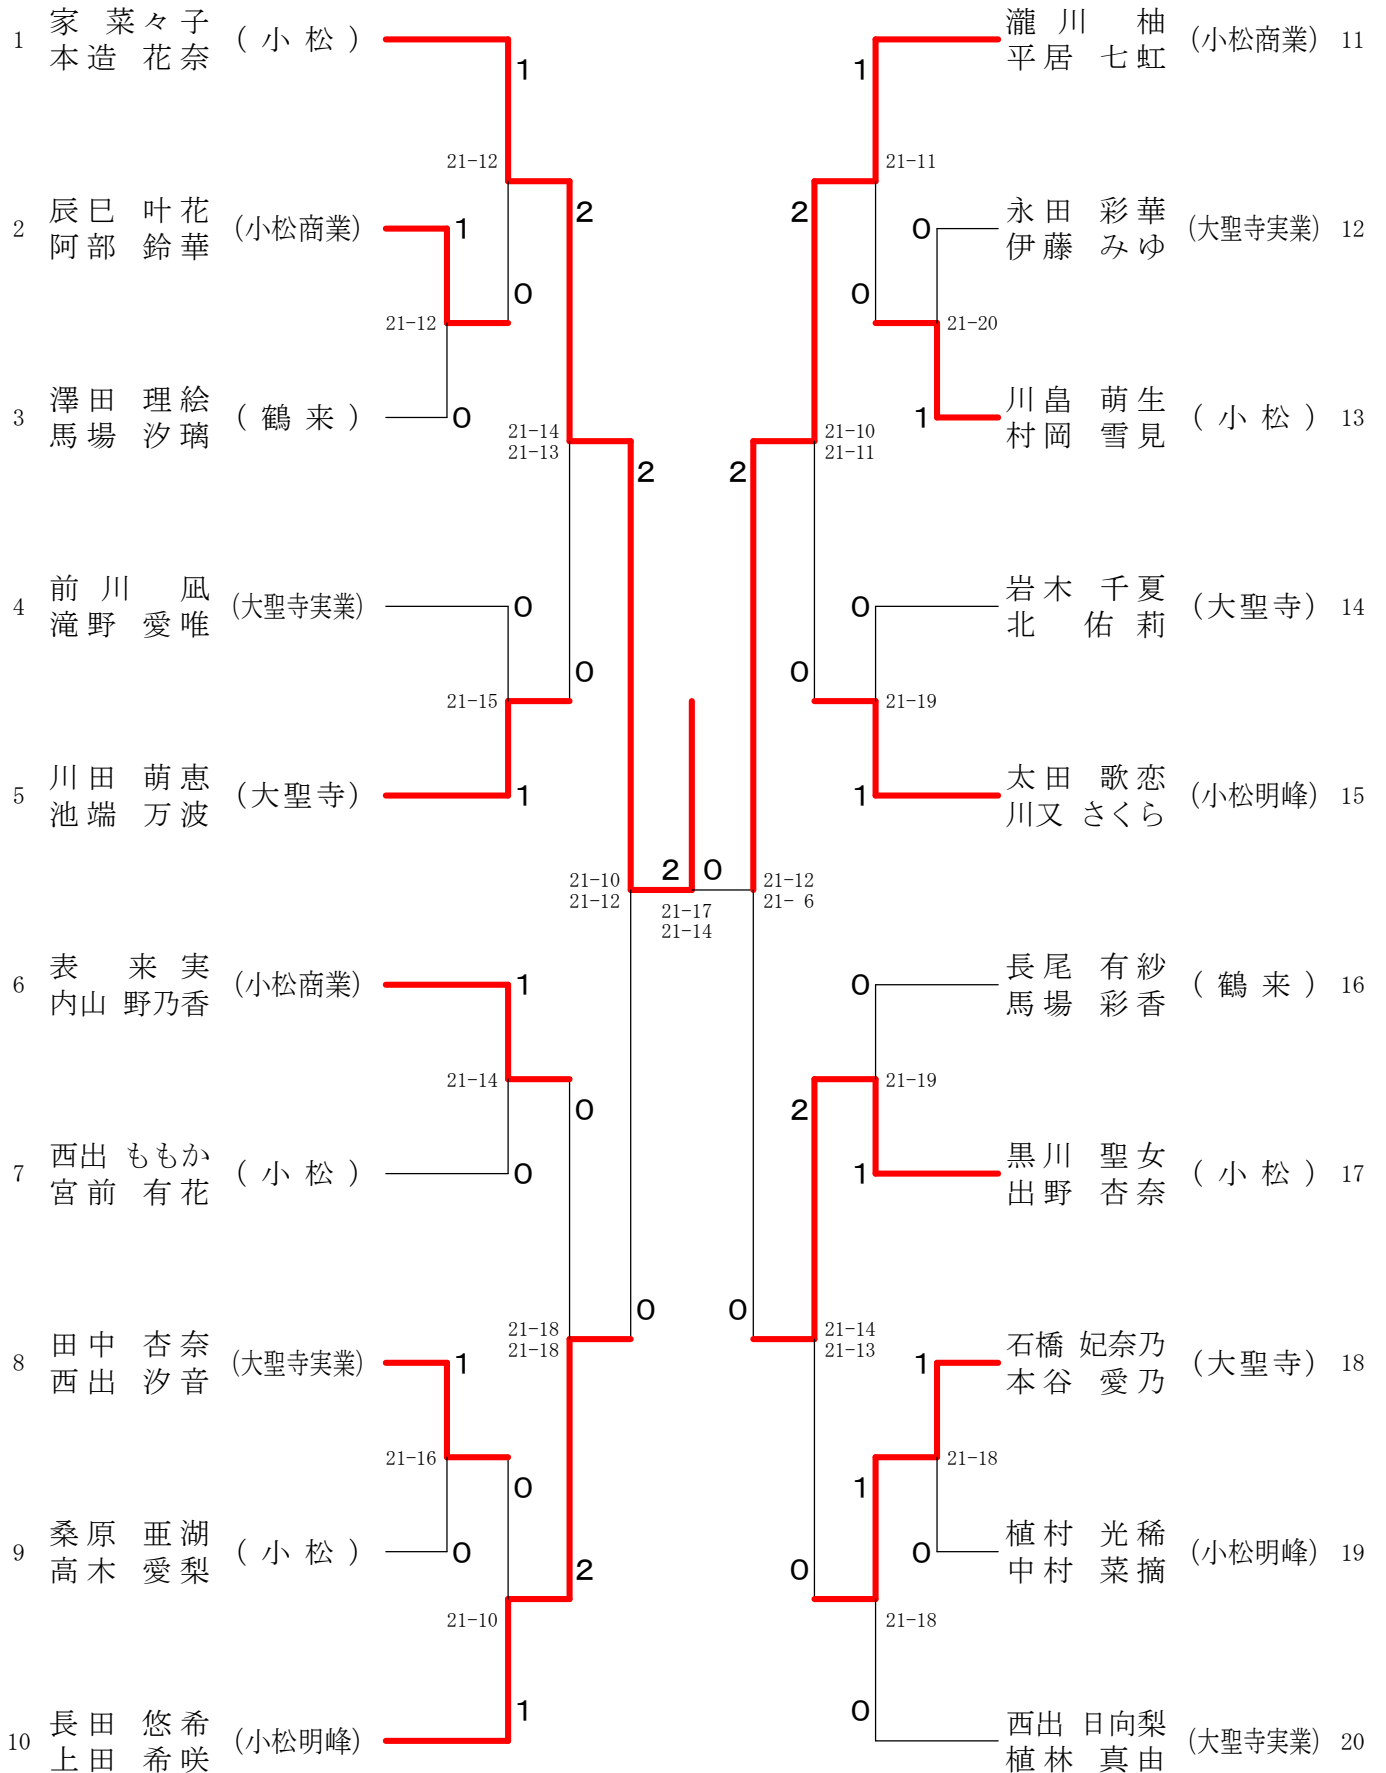

男子ダブルス2部

男子シングルス2部

1	小村 佳矢 (小松工業)	1	21-6	1	盛本 光 (小松明峰)	31	
2	中西 太一 (小松明峰)	0	21-6	1	河畑 旬作 (大聖寺実業)	32	
3	藁谷 尚悟 (小松)	1	21-11	0	作田 大知 (小松工業)	33	
4	吉本 悠真 (大聖寺実業)	0	21-19	0	中川 立晴 (小松)	34	
5	安本 翔太 (小松工業)	1	21-16	0	中野 博斗 (小松工業)	35	
6	寺原 哲平 (小松工業)	1	21-11	0	中郷 天雅 (大聖寺)	36	
7	三谷 悠樹 (鶴来)	x	21-20	0	今村 愛琉 (小松工業)	37	
8	秋田 悠大 (小松明峰)	x	21-17	0	川口 侍治 (小松工業)	38	
9	浦出 陸斗 (大聖寺)	1	21-16	0	大浦 智輝 (小松)	39	
10	塚原 海呂 (大聖寺実業)	0	21-11	1	竹村 綾恭 (小松工業)	40	
11	島田 遥輝 (小松工業)	1	21-17	1	植松 陸 (大聖寺実業)	41	
12	小竹 祐太朗 (小松)	1	21-11	1	小泉 利仁 (小松明峰)	42	
13	田中 翔也 (小松明峰)	0	21-8	1	筑城 翔 (小松工業)	43	
14	金森 丈 (小松工業)	0	21-18	2	受川 智哉 (寺井)	44	
15	耕納 湧喜 (翠星)	1	21-6	0	x	大西 輝月 (鶴来)	45
16	酒井 誠牛 (寺井)	1	21-12	1	北 凌 哉 (大聖寺)	46	
17	高山 翔太 (小松工業)	0	21-8	0	三田村 遼斗 (小松工業)	47	
18	宮田 陽希 (大聖寺)	1	21-7	1	上木 海斗 (大聖寺実業)	48	
19	山口 隼輝 (小松明峰)	0	21-16	1	菅原 優希 (小松)	49	
20	谷本 典靖 (小松工業)	0	21-5	1	小川 愁也 (小松工業)	50	
21	山根 一摩 (大聖寺実業)	x	21-9	0	橋本 嘉将 (小松明峰)	51	
22	河野 立空 (小松工業)	0	21-9	1	上田 颯 (小松工業)	52	
23	村田 大誠 (小松)	1	21-11	1	山田 侑弥 (松任)	53	
24	東出 隼司 (大聖寺)	0	21-11	1	竹田 麗太郎 (小松工業)	54	
25	喜多 歩夢 (小松)	1	21-10	0	中本 零士 (寺井)	55	
26	佐藤 文哉 (小松工業)	1	21-11	1	山谷 健慎 (大聖寺実業)	56	
27	西村 太佑 (小松明峰)	0	21-20	0	竹村 章 (小松明峰)	57	
28	大橋 拓実 (小松工業)	0	21-18	0	x	出口 稜真 (小松工業)	58
29	南 薫仁 (小松)	1	21-20	0	x	森下 翔 (大聖寺)	59
30	佐々木 直哉 (大聖寺実業)	1	21-11	1		田中 壮馬 (小松)	60

女子ダブルス2部

女子シングルス2部