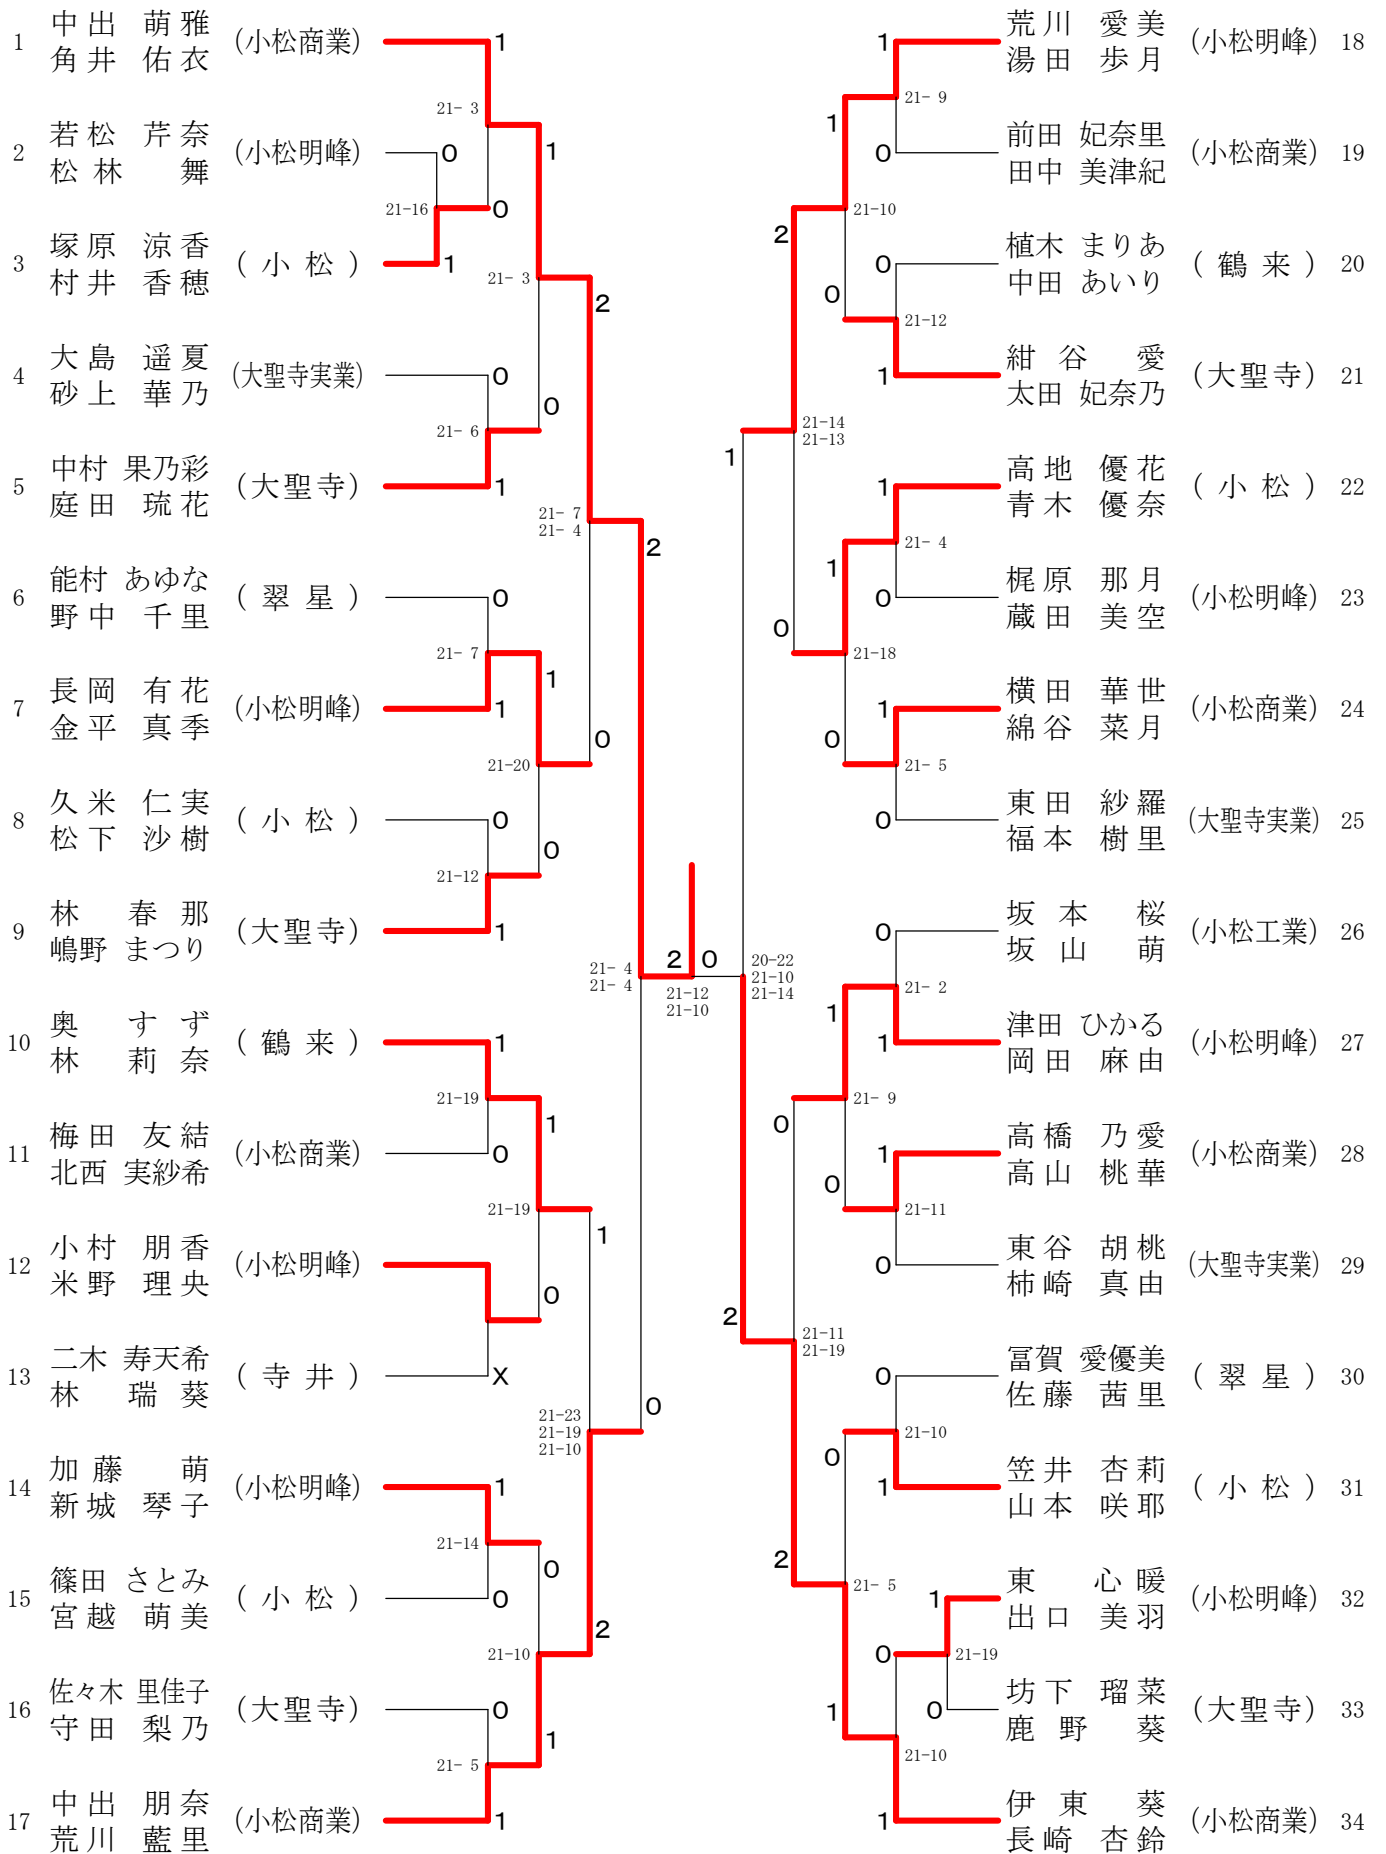

男子シングルス1部-1

決勝戦  
 米田 緋彩 (寺井) 1  
 田中 悠大 (小松) 2

男子シングルス1部-2

女子ダブルス1部

女子シングルス1部-1

女子シングルス1部-2

H30加賀地区交歓会

平成30年9月16日 白山市美川スポーツセンター

男子ダブルス2部

男子シングルス2部

1	小村 佳矢 (小松工業)	1	21-6	1	盛本 光 (小松明峰)	31	
2	中西 太一 (小松明峰)	0	21-6	1	河畑 旬作 (大聖寺実業)	32	
3	藁谷 尚悟 (小松)	1	21-11	0	作田 大知 (小松工業)	33	
4	吉本 悠真 (大聖寺実業)	0	21-19	0	中川 立晴 (小松)	34	
5	安本 翔太 (小松工業)	1	21-16	0	中野 博斗 (小松工業)	35	
6	寺原 哲平 (小松工業)	1	21-11	0	中郷 天雅 (大聖寺)	36	
7	三谷 悠樹 (鶴来)	x	21-20	0	今村 愛琉 (小松工業)	37	
8	秋田 悠大 (小松明峰)	x	21-17	0	川口 侍治 (小松工業)	38	
9	浦出 陸斗 (大聖寺)	1	21-16	0	大浦 智輝 (小松)	39	
10	塚原 海呂 (大聖寺実業)	0	21-11	1	竹村 綾恭 (小松工業)	40	
11	島田 遥輝 (小松工業)	1	21-17	1	植松 陸 (大聖寺実業)	41	
12	小竹 祐太朗 (小松)	1	21-11	1	小泉 利仁 (小松明峰)	42	
13	田中 翔也 (小松明峰)	0	21-8	1	筑城 翔 (小松工業)	43	
14	金森 丈 (小松工業)	0	21-18	2	受川 智哉 (寺井)	44	
15	耕納 湧喜 (翠星)	1	21-6	0	x	大西 輝月 (鶴来)	45
16	酒井 誠牛 (寺井)	1	21-12	1	北 凌 哉 (大聖寺)	46	
17	高山 翔太 (小松工業)	0	21-8	0	三田村 遼斗 (小松工業)	47	
18	宮田 陽希 (大聖寺)	1	21-7	1	上木 海斗 (大聖寺実業)	48	
19	山口 隼輝 (小松明峰)	0	21-16	1	菅原 優希 (小松)	49	
20	谷本 典靖 (小松工業)	0	21-5	1	小川 愁也 (小松工業)	50	
21	山根 一摩 (大聖寺実業)	x	21-9	0	橋本 嘉将 (小松明峰)	51	
22	河野 立空 (小松工業)	0	21-9	1	上田 颯 (小松工業)	52	
23	村田 大誠 (小松)	1	21-11	1	山田 侑弥 (松任)	53	
24	東出 隼司 (大聖寺)	0	21-11	1	竹田 麗太郎 (小松工業)	54	
25	喜多 歩夢 (小松)	1	21-10	0	中本 零士 (寺井)	55	
26	佐藤 文哉 (小松工業)	1	21-11	1	山谷 健慎 (大聖寺実業)	56	
27	西村 太佑 (小松明峰)	0	21-20	0	竹村 章 (小松明峰)	57	
28	大橋 拓実 (小松工業)	0	21-18	0	x	出口 稜真 (小松工業)	58
29	南 薫仁 (小松)	1	21-20	0	x	森下 翔 (大聖寺)	59
30	佐々木 直哉 (大聖寺実業)	1	21-11	1		田中 壮馬 (小松)	60

女子ダブルス2部

女子シングルス2部