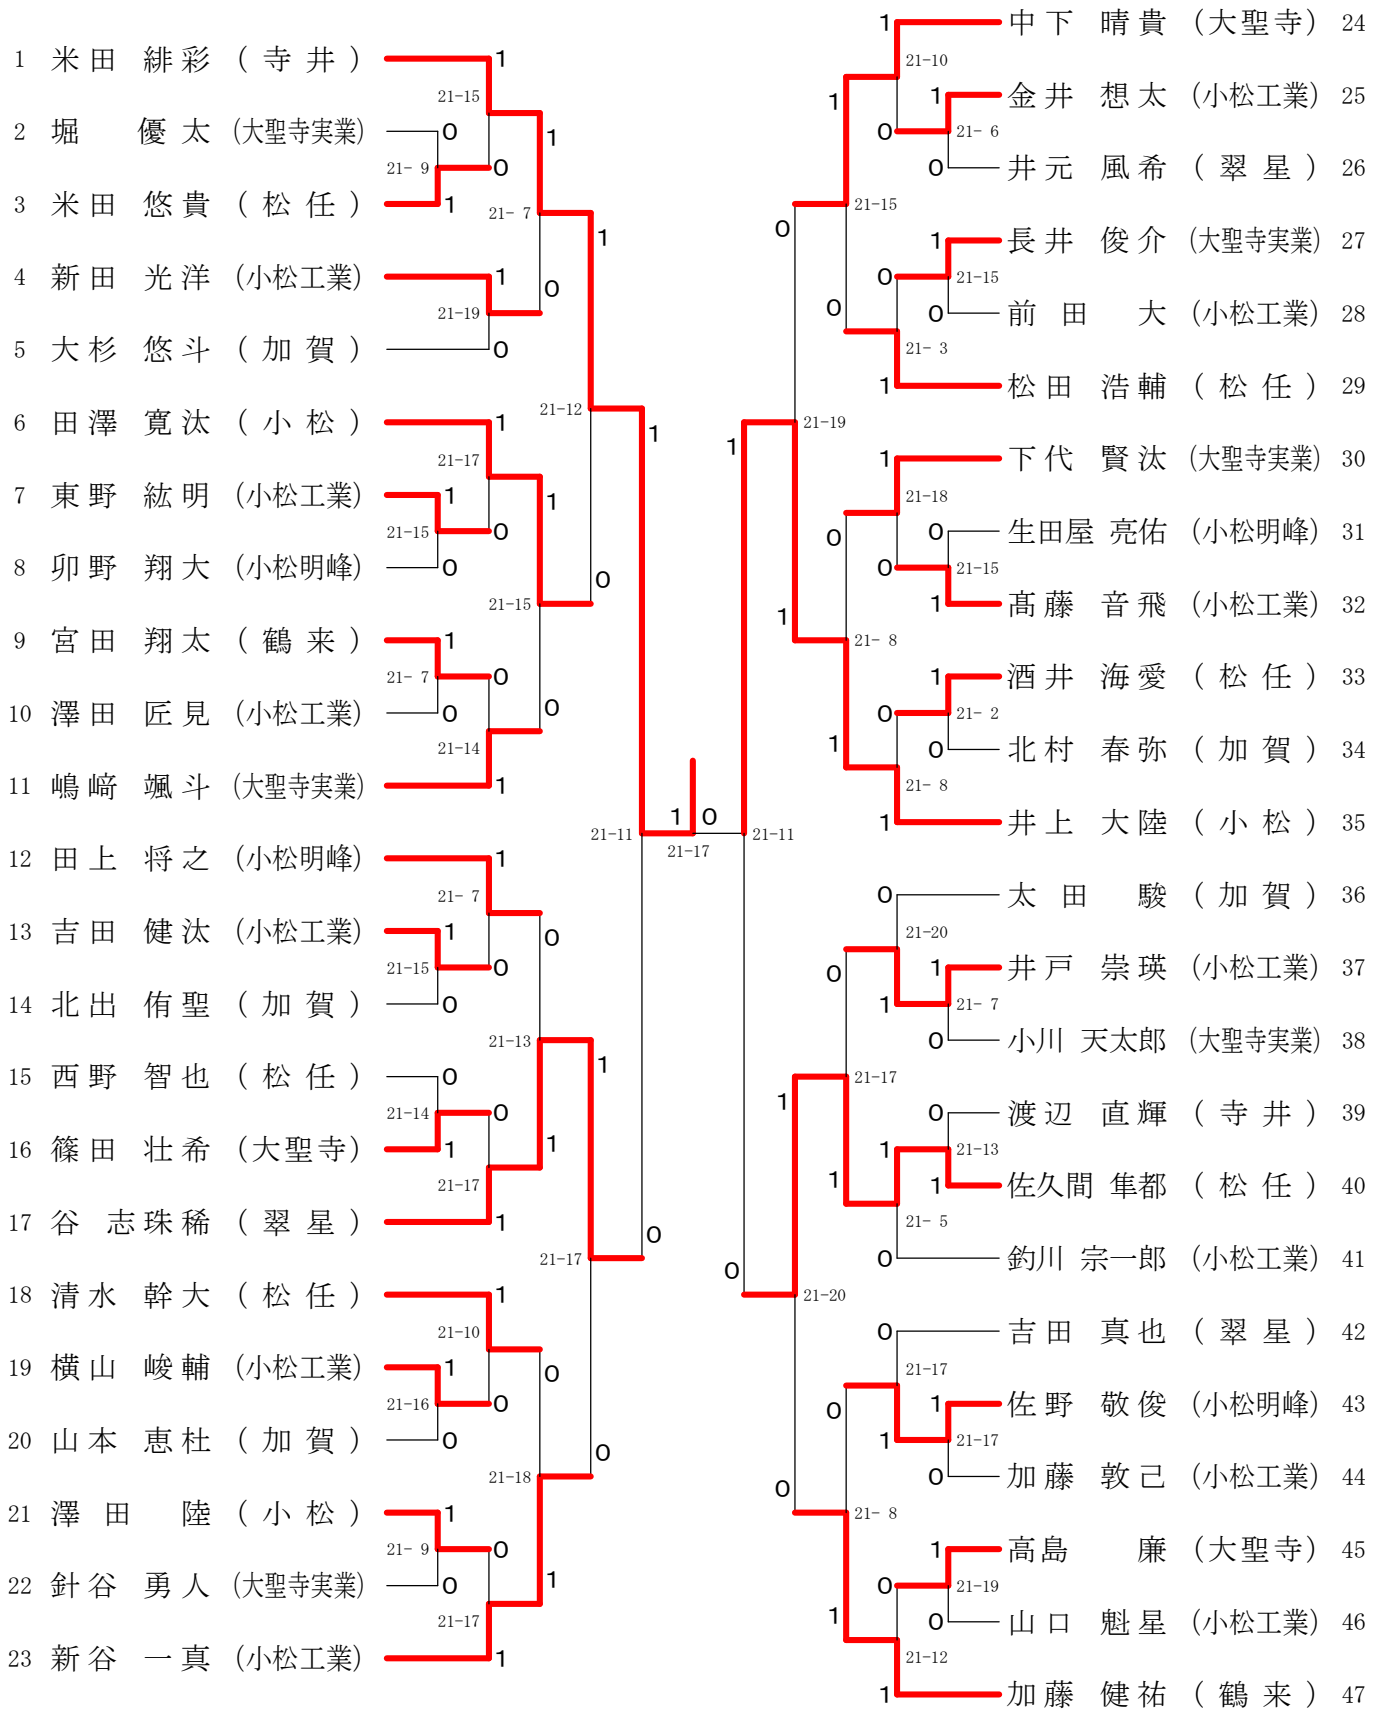

男子ダブルス1部

1	中庄	晴健	貴人	(大聖寺)	1	1	清能	水崎	幹透	大也	(松任)	25
2	岩村	力哉	真	(小松工業)	X	0	湯谷	谷塚	春樹	陸	(大聖寺実業)	26
3	卯野	翔大	大嗣	(小松明峰)	0	1	大浦	智輝	大北	智朗	(小松)	27
4	澤田	匠見	想太	(小松工業)	1	2	篠田	壯希	河嶋	涉吾	(大聖寺)	28
5	大杉	悠斗	斗	(加賀)	0	1	嘉門	遊海	加藤	健祐	(鶴来)	29
6	佐藤	昂佑	匠	(松任)	1	1	荒江	雅登	杉本	乃吾	(小松工業)	30
7	藤堂	郁人	貴	(大聖寺実業)	0	2	吉田	真也	伊藤	本廉	(翠星)	31
8	高藤	音飛	倫太	(小松工業)	1	0	西野	僚真	江口	倫太	(小松工業)	32
9	中受	智也	哉	(寺井)	X	0	上田	晴翔	長井	俊介	(大聖寺実業)	33
10	澤田	陸優	希	(小松)	1	1	下東	大雅	久野	希明	(小松工業)	34
11	渡邊	尊生	大河	(小松工業)	0	1	向畦	地晃	中村	春弥	(加賀)	35
12	谷耕	志納	珠稀	(翠星)	0	0	田上	将之	瀬川	麗生	(小松明峰)	36
13	川本	裕介	太	(鶴来)	0	2	米田	彩二	宮田	終二	(寺井)	37
14	堤山	飛鳥	輔	(小松工業)	0	1	井元	風希	山塩	口海	(翠星)	38
15	松田	浩輔	愛	(松任)	1	1	佐久	隼都	酒野	智也	(松任)	39
16	市北	博人	聖	(加賀)	0	1	牧泰	瀬俊	佐野	敬	(小松明峰)	40
17	前加	藤敦	大己	(小松工業)	1	0	釣川	宗一	加藤	光洋	(小松工業)	41
18	山下	璃久	寛汰	(小松)	1	0	太田	駿成	田北	修成	(加賀)	42
19	前多	未直	来輝	(寺井)	0	1	元角	龍聖	渡辺	海夏	(大聖寺)	43
20	高山	凛太郎	亮佑	(小松明峰)	1	0	嶋崎	斗汰	生田	賢	(大聖寺実業)	44
21	針谷	勇人	天太郎	(大聖寺実業)	0	2	井戸	崇瑛	小川	健汰	(小松工業)	45
22	藤野	魁人	恵杜	(加賀)	0	1	川村	諒太	山本	諒夢	(松任)	46
23	高島	廉哉	廉	(大聖寺)	1	1	矢島	一生	北山	口魁	(小松工業)	47
24	新谷	一真	翼	(小松工業)	1	1	井上	陸大	小山	中悠	(小松)	48

男子シングルス1部-1

決勝戦
米田 緋彩 (寺井) 1
田中 悠大 (小松) 2