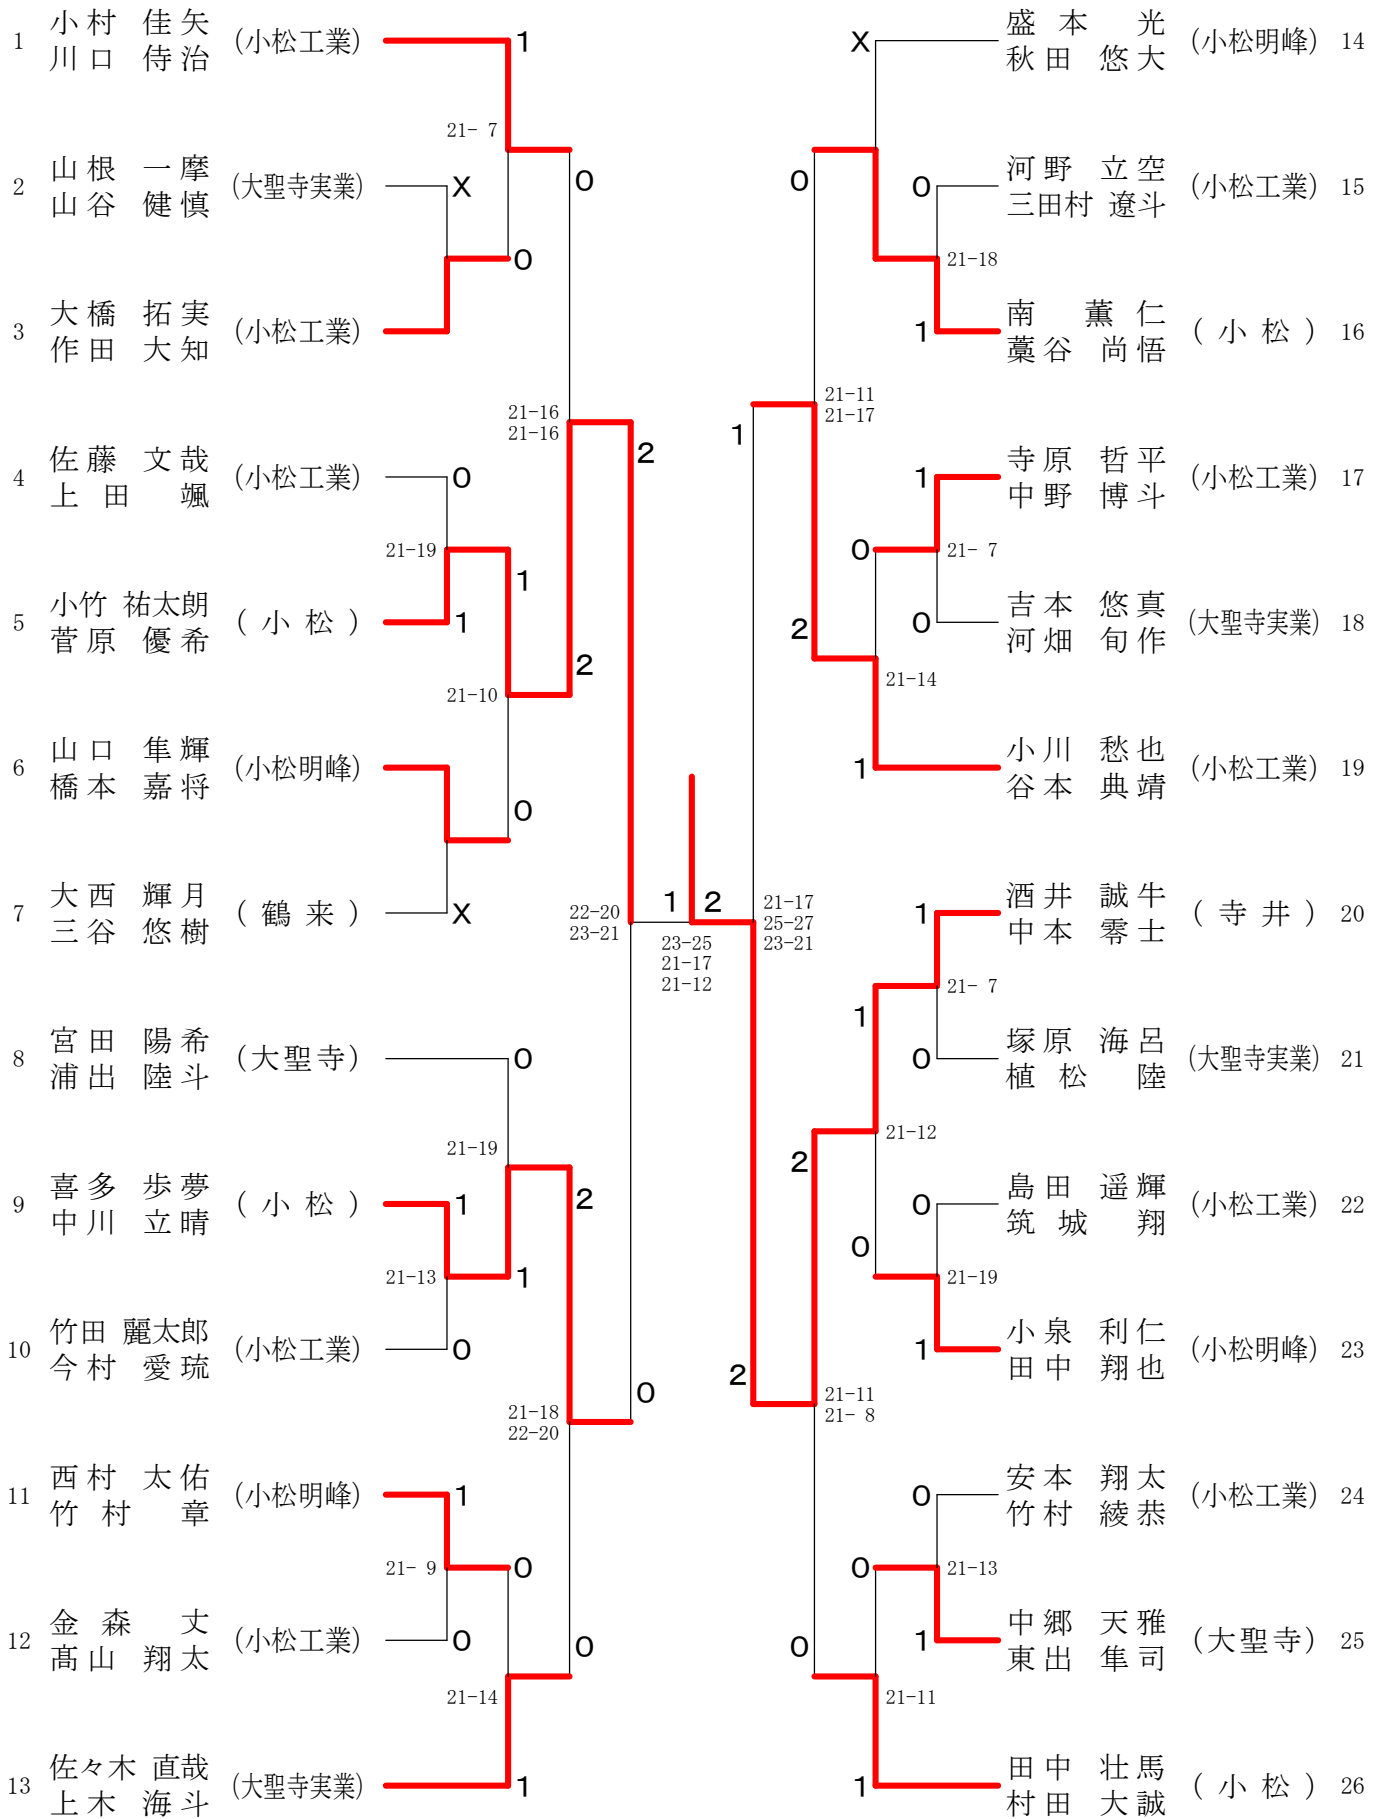

男子ダブルス2部

男子シングルス2部

1	小村 佳矢 (小松工業)	1	21-6	1	盛本 光 (小松明峰)	31	
2	中西 太一 (小松明峰)	0	21-6	1	河畑 旬作 (大聖寺実業)	32	
3	藁谷 尚悟 (小松)	1	21-11	0	作田 大知 (小松工業)	33	
4	吉本 悠真 (大聖寺実業)	0	21-19	0	中川 立晴 (小松)	34	
5	安本 翔太 (小松工業)	1	21-16	0	中野 博斗 (小松工業)	35	
6	寺原 哲平 (小松工業)	1	21-11	0	中郷 天雅 (大聖寺)	36	
7	三谷 悠樹 (鶴来)	x	21-20	0	今村 愛琉 (小松工業)	37	
8	秋田 悠大 (小松明峰)	x	21-17	0	川口 侍治 (小松工業)	38	
9	浦出 陸斗 (大聖寺)	1	21-16	0	大浦 智輝 (小松)	39	
10	塚原 海呂 (大聖寺実業)	0	21-11	1	竹村 綾恭 (小松工業)	40	
11	島田 遥輝 (小松工業)	1	21-17	1	植松 陸 (大聖寺実業)	41	
12	小竹 祐太朗 (小松)	1	21-11	1	小泉 利仁 (小松明峰)	42	
13	田中 翔也 (小松明峰)	0	21-8	1	筑城 翔 (小松工業)	43	
14	金森 丈 (小松工業)	0	21-18	2	受川 智哉 (寺井)	44	
15	耕納 湧喜 (翠星)	1	21-6	0	x	大西 輝月 (鶴来)	45
16	酒井 誠牛 (寺井)	1	21-12	1	北 凌 哉 (大聖寺)	46	
17	高山 翔太 (小松工業)	0	21-8	0	三田村 遼斗 (小松工業)	47	
18	宮田 陽希 (大聖寺)	1	21-7	1	上木 海斗 (大聖寺実業)	48	
19	山口 隼輝 (小松明峰)	0	21-16	1	菅原 優希 (小松)	49	
20	谷本 典靖 (小松工業)	0	21-5	1	小川 愁也 (小松工業)	50	
21	山根 一摩 (大聖寺実業)	x	21-9	0	橋本 嘉将 (小松明峰)	51	
22	河野 立空 (小松工業)	0	21-9	1	上田 颯 (小松工業)	52	
23	村田 大誠 (小松)	1	21-11	1	山田 侑弥 (松任)	53	
24	東出 隼司 (大聖寺)	0	21-11	1	竹田 麗太郎 (小松工業)	54	
25	喜多 歩夢 (小松)	1	21-10	0	中本 零士 (寺井)	55	
26	佐藤 文哉 (小松工業)	1	21-11	1	山谷 健慎 (大聖寺実業)	56	
27	西村 太佑 (小松明峰)	0	21-20	0	竹村 章 (小松明峰)	57	
28	大橋 拓実 (小松工業)	0	21-18	0	x	出口 稜真 (小松工業)	58
29	南 薫仁 (小松)	1	21-20	0	x	森下 翔 (大聖寺)	59
30	佐々木 直哉 (大聖寺実業)	1	21-11	1		田中 壮馬 (小松)	60

女子ダブルス2部

女子シングルス2部