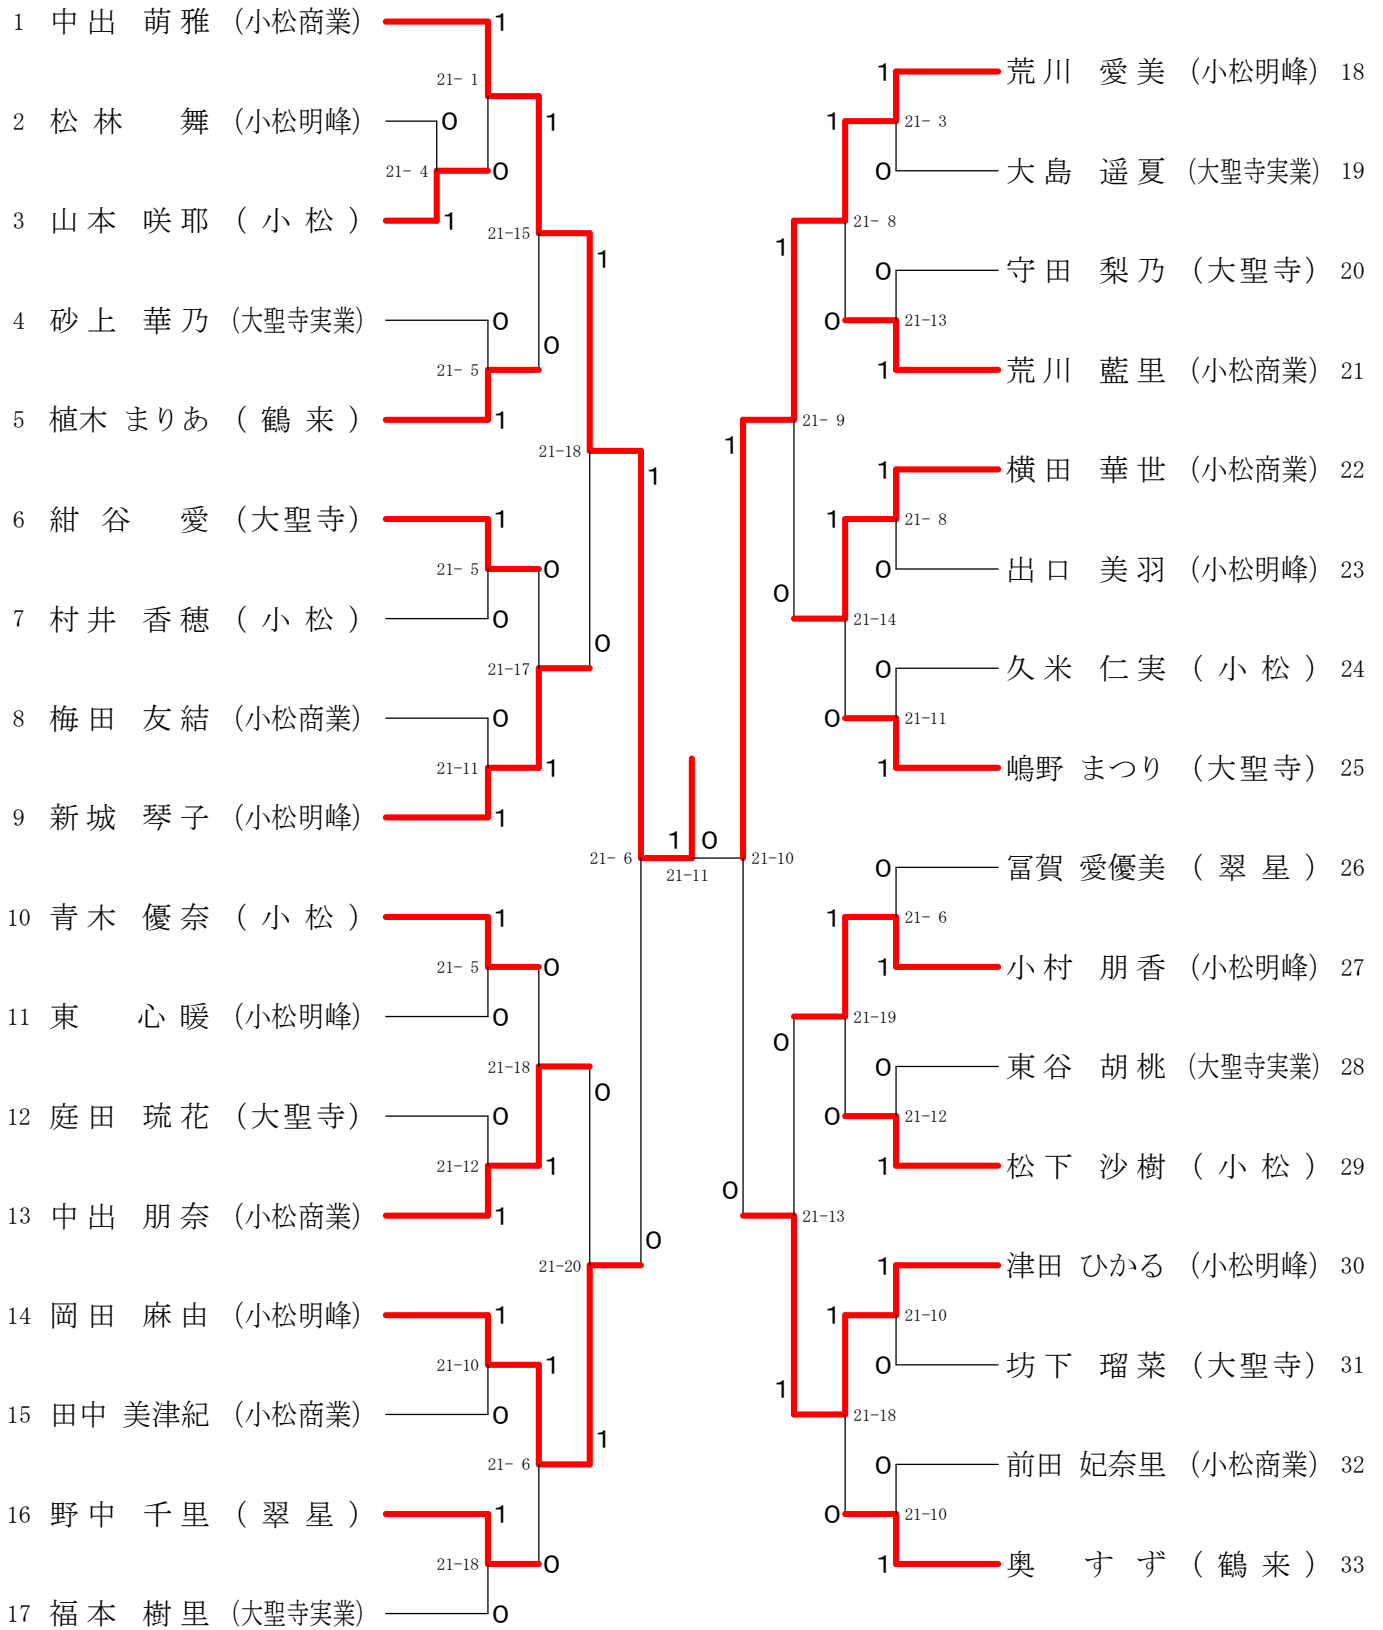

男子シングルス1部-1

決勝戦  
 米田 緋彩 (寺井) 1  
 田中 悠大 (小松) 2

男子シングルス1部-2

女子ダブルス1部

女子シングルス1部-1

女子シングルス1部-2

H30加賀地区交歓会

平成30年9月16日 白山市美川スポーツセンター

男子ダブルス2部

男子シングルス2部

1	小村 佳矢 (小松工業)	1	21-6	1	盛本 光 (小松明峰)	31	
2	中西 太一 (小松明峰)	0	21-6	1	河畑 旬作 (大聖寺実業)	32	
3	藁谷 尚悟 (小松)	1	21-11	0	作田 大知 (小松工業)	33	
4	吉本 悠真 (大聖寺実業)	0	21-19	0	中川 立晴 (小松)	34	
5	安本 翔太 (小松工業)	1	21-16	0	中野 博斗 (小松工業)	35	
6	寺原 哲平 (小松工業)	1	21-11	0	中郷 天雅 (大聖寺)	36	
7	三谷 悠樹 (鶴来)	x	21-20	0	今村 愛琉 (小松工業)	37	
8	秋田 悠大 (小松明峰)	x	21-17	0	川口 侍治 (小松工業)	38	
9	浦出 陸斗 (大聖寺)	1	21-16	0	大浦 智輝 (小松)	39	
10	塚原 海呂 (大聖寺実業)	0	21-11	1	竹村 綾恭 (小松工業)	40	
11	島田 遥輝 (小松工業)	1	21-17	1	植松 陸 (大聖寺実業)	41	
12	小竹 祐太朗 (小松)	1	21-11	1	小泉 利仁 (小松明峰)	42	
13	田中 翔也 (小松明峰)	0	21-8	1	筑城 翔 (小松工業)	43	
14	金森 丈 (小松工業)	0	21-18	2	受川 智哉 (寺井)	44	
15	耕納 湧喜 (翠星)	1	21-6	0	x	大西 輝月 (鶴来)	45
16	酒井 誠牛 (寺井)	1	21-12	1	北 凌 哉 (大聖寺)	46	
17	高山 翔太 (小松工業)	0	21-8	0	三田村 遼斗 (小松工業)	47	
18	宮田 陽希 (大聖寺)	1	21-7	1	上木 海斗 (大聖寺実業)	48	
19	山口 隼輝 (小松明峰)	0	21-16	1	菅原 優希 (小松)	49	
20	谷本 典靖 (小松工業)	0	21-5	1	小川 愁也 (小松工業)	50	
21	山根 一摩 (大聖寺実業)	x	21-9	0	橋本 嘉将 (小松明峰)	51	
22	河野 立空 (小松工業)	0	21-9	1	上田 颯 (小松工業)	52	
23	村田 大誠 (小松)	1	21-11	1	山田 侑弥 (松任)	53	
24	東出 隼司 (大聖寺)	0	21-11	1	竹田 麗太郎 (小松工業)	54	
25	喜多 歩夢 (小松)	1	21-10	0	中本 零士 (寺井)	55	
26	佐藤 文哉 (小松工業)	1	21-11	1	山谷 健慎 (大聖寺実業)	56	
27	西村 太佑 (小松明峰)	0	21-20	0	竹村 章 (小松明峰)	57	
28	大橋 拓実 (小松工業)	0	21-18	0	x	出口 稜真 (小松工業)	58
29	南 薫仁 (小松)	1	21-20	0	x	森下 翔 (大聖寺)	59
30	佐々木 直哉 (大聖寺実業)	1	21-11	1		田中 壮馬 (小松)	60

女子ダブルス2部

女子シングルス2部