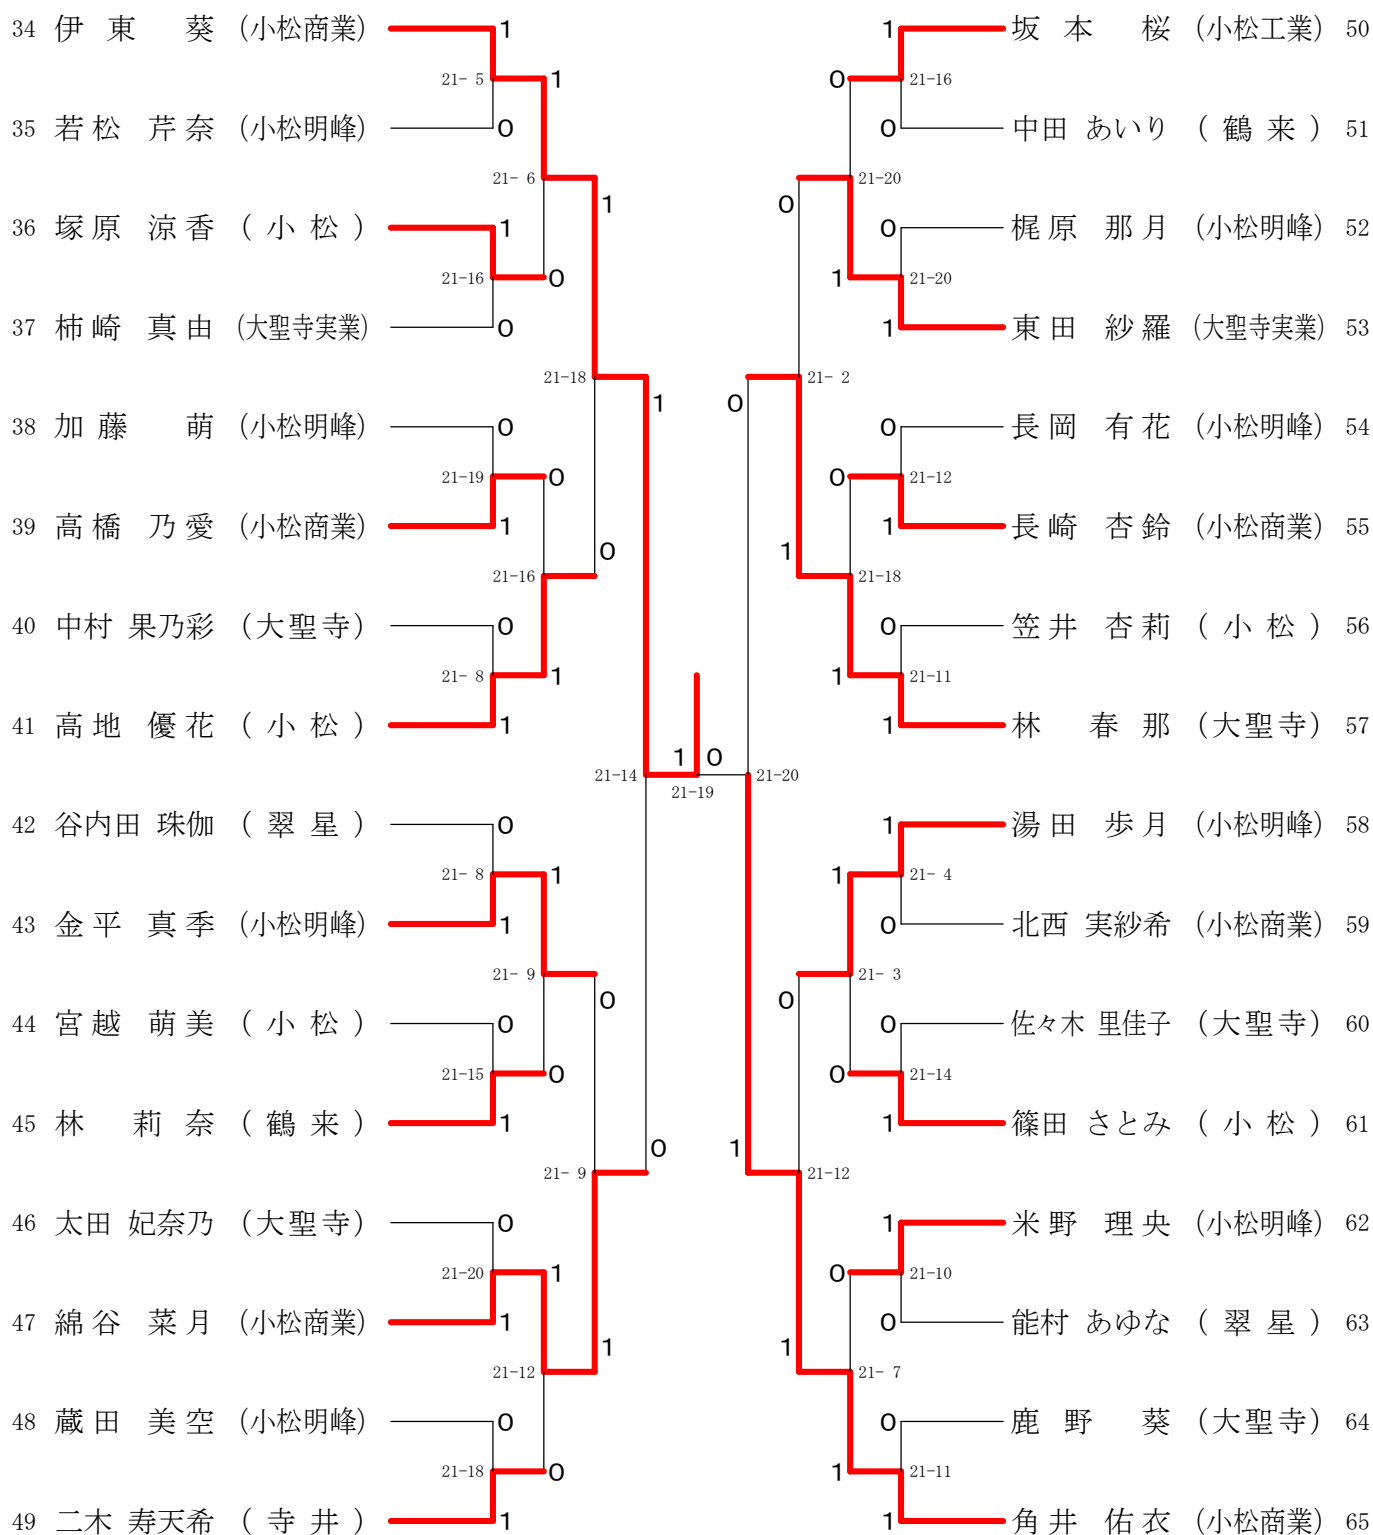

男子シングルス1部-1

決勝戦  
 米田 緋彩 (寺井) 1  
 田中 悠大 (小松) 2

男子シングルス1部-2

女子ダブルス1部

女子シングルス1部-1

女子シングルス1部-2

H30加賀地区交歓会

平成30年9月16日 白山市美川スポーツセンター

男子ダブルス2部

男子シングルス2部

1	小村 佳矢 (小松工業)	1	21-6	1	盛本 光 (小松明峰)	31	
2	中西 太一 (小松明峰)	0	21-6	1	河畑 旬作 (大聖寺実業)	32	
3	藁谷 尚悟 (小松)	1	21-11	0	作田 大知 (小松工業)	33	
4	吉本 悠真 (大聖寺実業)	0	21-19	0	中川 立晴 (小松)	34	
5	安本 翔太 (小松工業)	1	21-16	0	中野 博斗 (小松工業)	35	
6	寺原 哲平 (小松工業)	1	21-11	0	中郷 天雅 (大聖寺)	36	
7	三谷 悠樹 (鶴来)	x	21-20	0	今村 愛琉 (小松工業)	37	
8	秋田 悠大 (小松明峰)	x	21-17	0	川口 侍治 (小松工業)	38	
9	浦出 陸斗 (大聖寺)	1	21-16	0	大浦 智輝 (小松)	39	
10	塚原 海呂 (大聖寺実業)	0	21-11	1	竹村 綾恭 (小松工業)	40	
11	島田 遥輝 (小松工業)	1	21-17	1	植松 陸 (大聖寺実業)	41	
12	小竹 祐太朗 (小松)	1	21-11	1	小泉 利仁 (小松明峰)	42	
13	田中 翔也 (小松明峰)	0	21-8	1	筑城 翔 (小松工業)	43	
14	金森 丈 (小松工業)	0	21-18	2	受川 智哉 (寺井)	44	
15	耕納 湧喜 (翠星)	1	21-6	0	x	大西 輝月 (鶴来)	45
16	酒井 誠牛 (寺井)	1	21-12	1	北 凌 哉 (大聖寺)	46	
17	高山 翔太 (小松工業)	0	21-8	0	三田村 遼斗 (小松工業)	47	
18	宮田 陽希 (大聖寺)	1	21-7	1	上木 海斗 (大聖寺実業)	48	
19	山口 隼輝 (小松明峰)	0	21-16	1	菅原 優希 (小松)	49	
20	谷本 典靖 (小松工業)	0	21-5	1	小川 愁也 (小松工業)	50	
21	山根 一摩 (大聖寺実業)	x	21-9	0	橋本 嘉将 (小松明峰)	51	
22	河野 立空 (小松工業)	0	21-9	1	上田 颯 (小松工業)	52	
23	村田 大誠 (小松)	1	21-11	1	山田 侑弥 (松任)	53	
24	東出 隼司 (大聖寺)	0	21-11	1	竹田 麗太郎 (小松工業)	54	
25	喜多 歩夢 (小松)	1	21-10	0	中本 零士 (寺井)	55	
26	佐藤 文哉 (小松工業)	1	21-11	1	山谷 健慎 (大聖寺実業)	56	
27	西村 太佑 (小松明峰)	0	21-20	0	竹村 章 (小松明峰)	57	
28	大橋 拓実 (小松工業)	0	21-18	0	x	出口 稜真 (小松工業)	58
29	南 薫仁 (小松)	1	21-20	0	x	森下 翔 (大聖寺)	59
30	佐々木 直哉 (大聖寺実業)	1	21-11	1		田中 壮馬 (小松)	60

女子ダブルス2部

女子シングルス2部