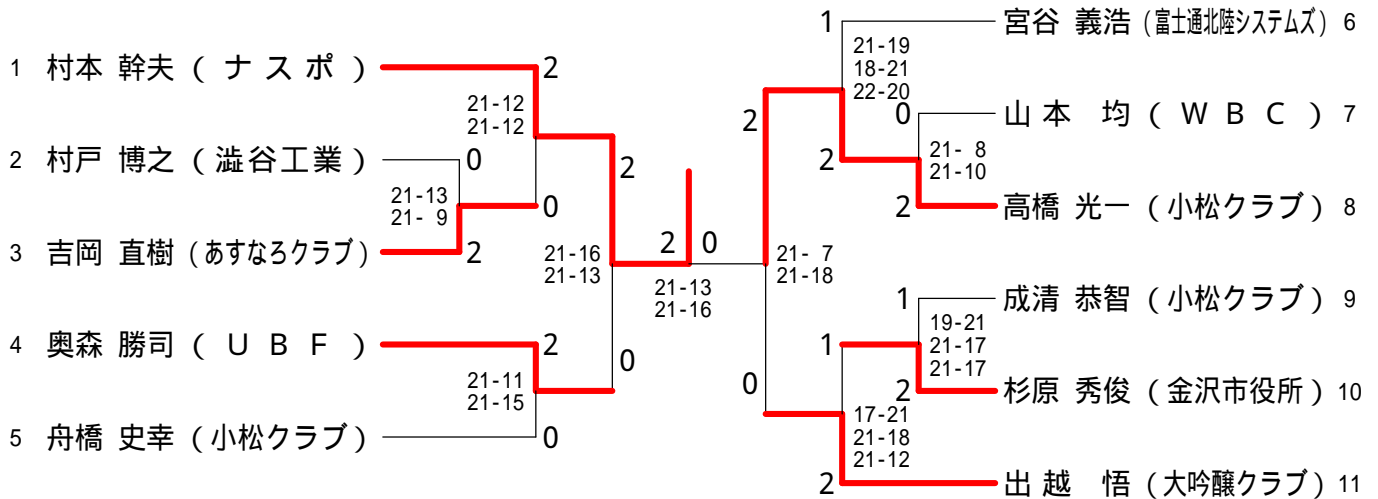

40歳以上男子シングルス