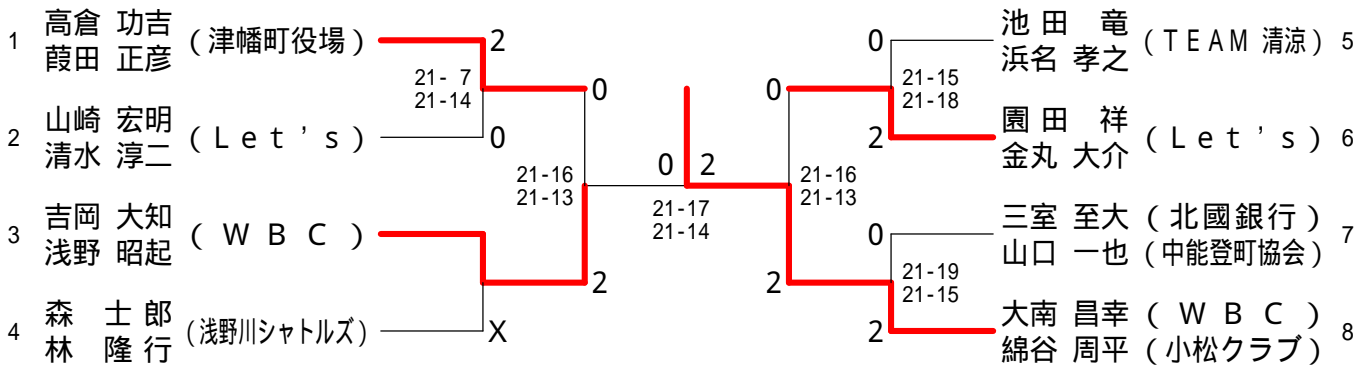

平成28年度石川県社会人バドミントン選手権大会

平成28年6月12日 鹿島体育センター

青年男子ダブルス

青年女子ダブルス

平成28年度石川県社会人バドミントン選手権大会

平成28年6月12日 鹿島体育センター

30歳以上男子ダブルス

40歳以上男子ダブルス

40歳以上女子ダブルス

50歳以上男子ダブルス

平成28年度石川県社会人バドミントン選手権大会

平成28年6月12日 鹿島体育センター

青年男子シングルス

青年女子シングルス

平成28年度石川県社会人バドミントン選手権大会

平成28年6月12日 鹿島体育センター