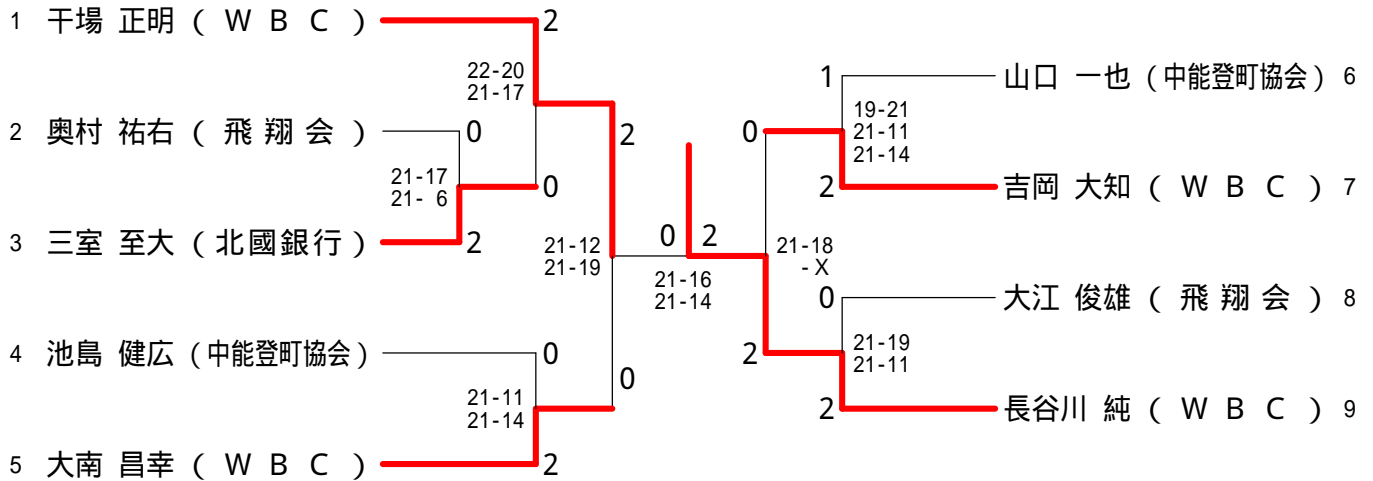

平成28年度石川県社会人バドミントン選手権大会

平成28年6月12日 鹿島体育センター

30歳以上男子シングルス