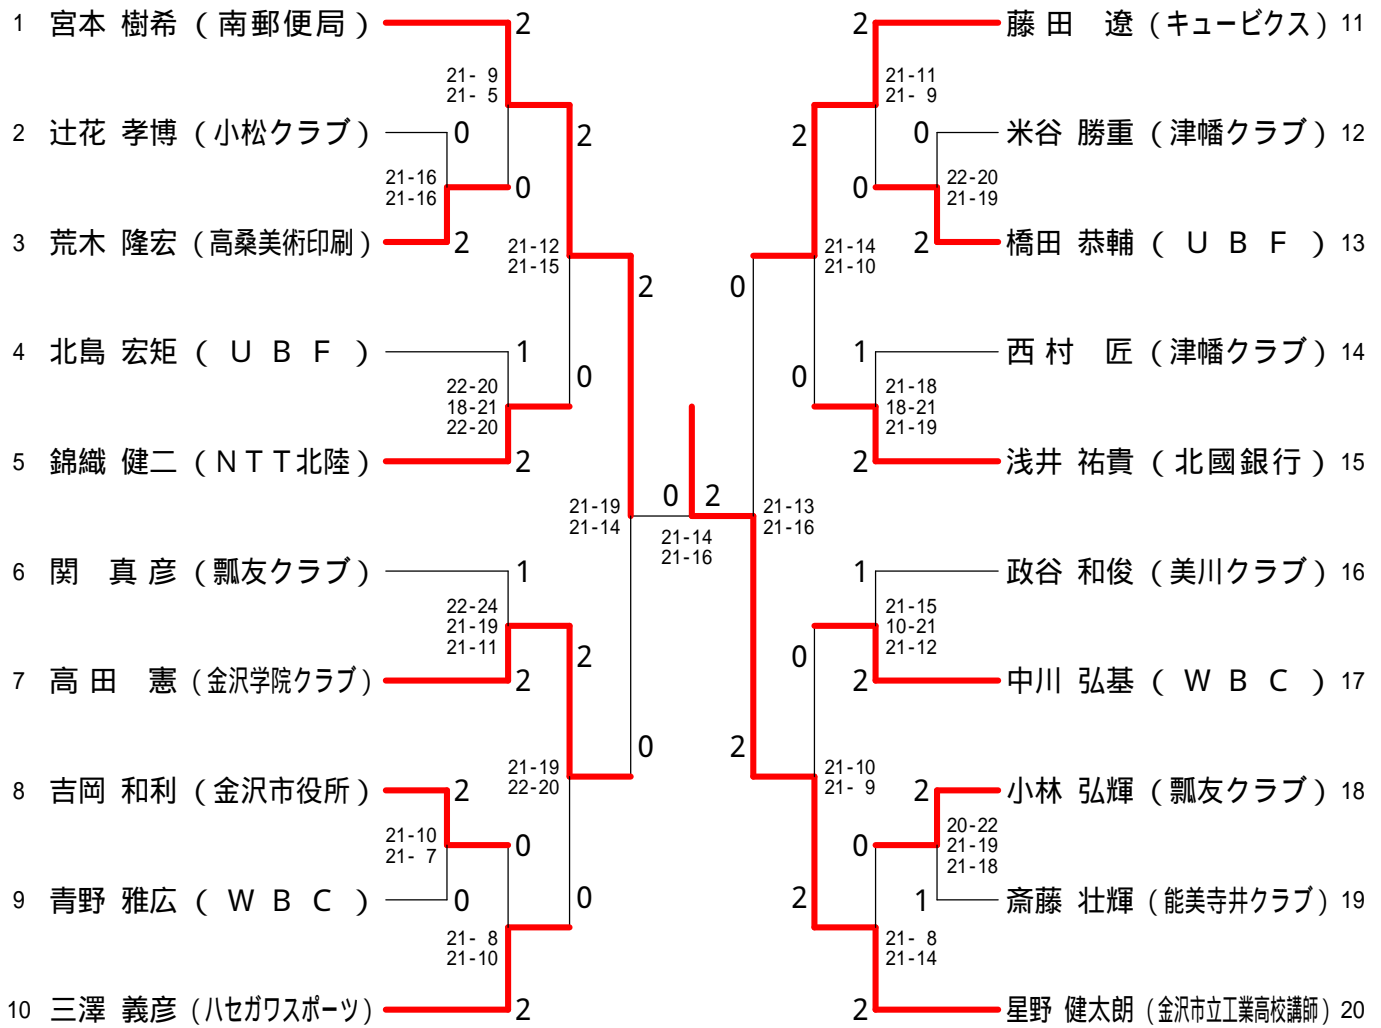

平成28年度石川県社会人バドミントン選手権大会

平成28年6月12日 鹿島体育センター

青年男子ダブルス

青年女子ダブルス

平成28年度石川県社会人バドミントン選手権大会

平成28年6月12日 鹿島体育センター

30歳以上男子ダブルス

40歳以上男子ダブルス

40歳以上女子ダブルス

50歳以上男子ダブルス

平成28年度石川県社会人バドミントン選手権大会

平成28年6月12日 鹿島体育センター

青年男子シングルス

青年女子シングルス

平成28年度石川県社会人バドミントン選手権大会

平成28年6月12日 鹿島体育センター