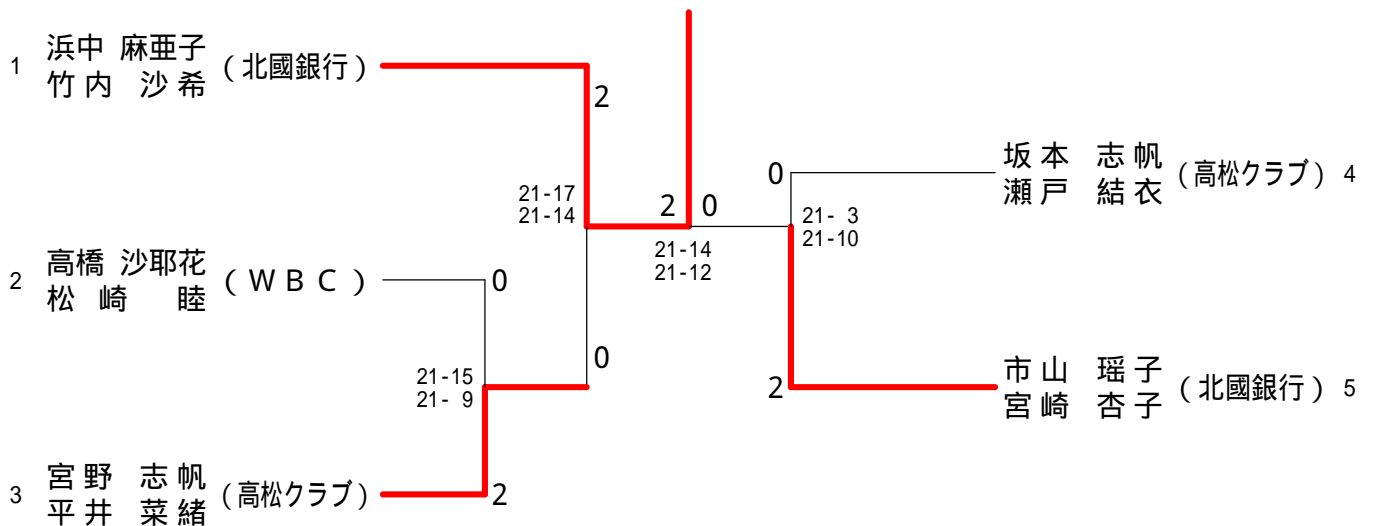

平成28年度石川県社会人バドミントン選手権大会

平成28年6月12日 鹿島体育センター

青年男子ダブルス

青年女子ダブルス

平成28年度石川県社会人バドミントン選手権大会

平成28年6月12日 鹿島体育センター

30歳以上男子ダブルス

40歳以上男子ダブルス