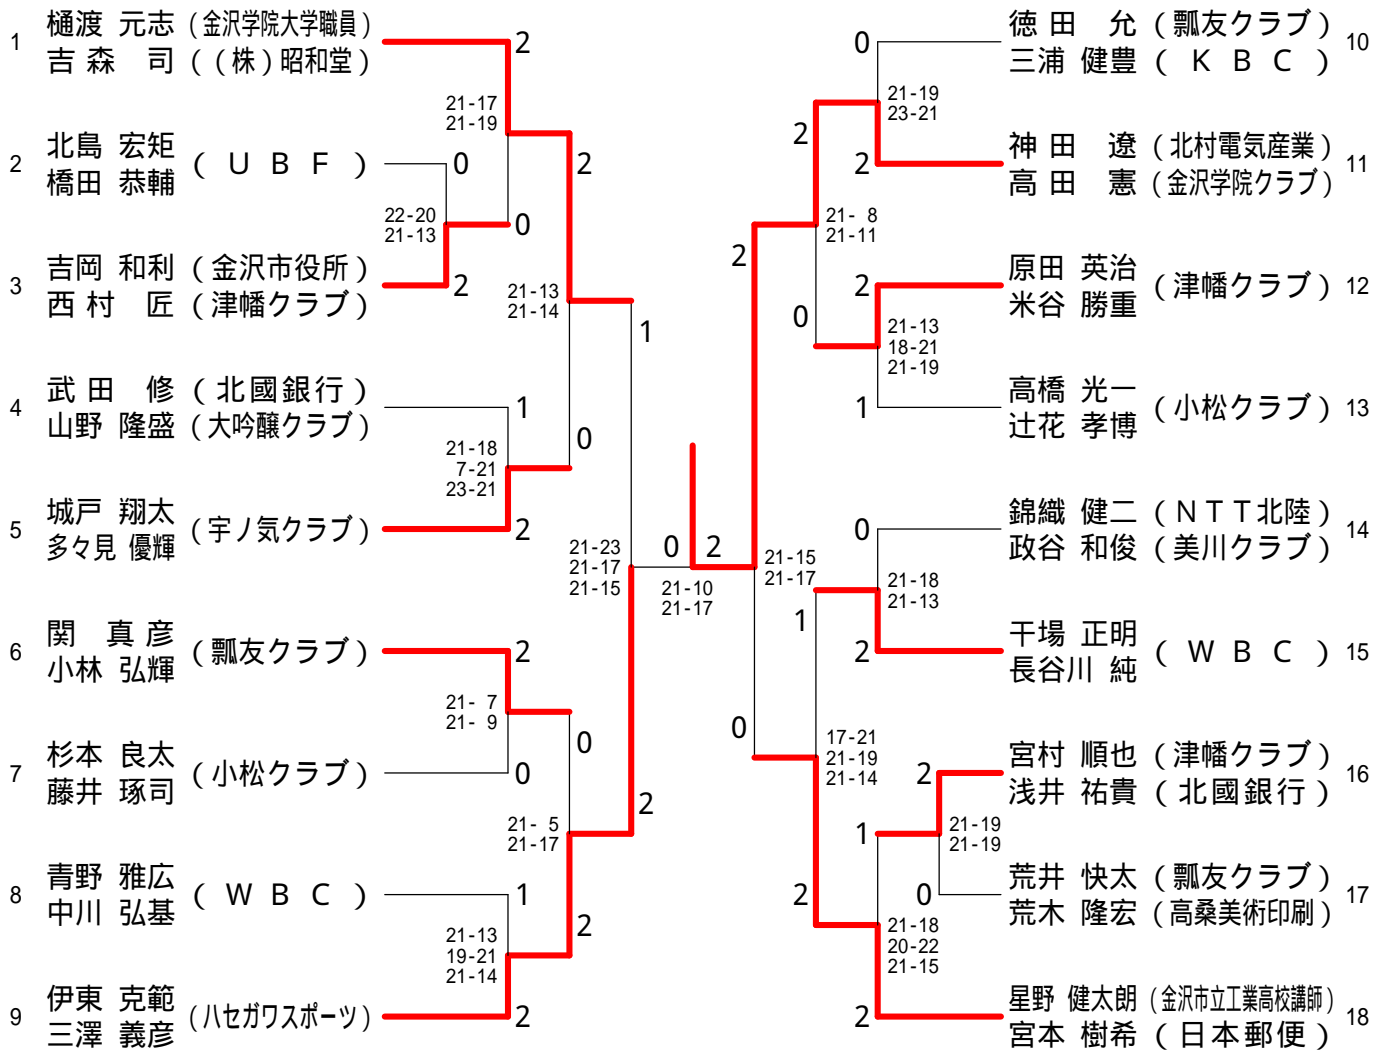

平成28年度石川県社会人バドミントン選手権大会

2016.06.12 鹿島体育センター

種 目	優 勝	準 優 勝	三 位	位
青年男子複	かんだ りょう 神田 遼 たかだ けん 高田 憲 (北村電気産業 ・金沢学院クラブ)	いとう かつのり 伊東 克範 みさ よしひこ 三澤 義彦 (ハセガワスポーツ)	ほしの けんたろう 星野 健太郎 みやもと しげき 宮本 樹希 (金沢市立工業高校講師 ・日本郵便)	ひわたり もとし 樋渡 元志 よしもり つかさ 吉森 司 (金沢学院大学職員 ・(株)昭和堂)
青年女子複	はまなか まあこ 浜中 麻亜子 たけうち さき 竹内 沙希 (北國銀行)	しやま ようこ 市山 瑤子 みやざき きょうこ 宮崎 杏子 (北國銀行)	みやの しの 宮野 志帆 ひらい なお 平井 菜緒 (高松クラブ)	さかもと しほ 坂本 志帆 せと ゆい 瀬戸 結衣 (高松クラブ)
30男子複	おおみなみ まさゆき 大南 昌幸 わたたに しゅうへい 綿谷 周平 (WBC・小松クラブ)	よしおか だいち 吉岡 大知 あさの あきゆき 浅野 昭起 (WBC)	そのだ しょう 園田 祥 かねまる だいすけ 金丸 大介 (Let's)	たかくら こうきち 高倉 功吉 よしだ まさひこ 葭田 正彦 (津幡町役場)
40男子複	やまもと ただし 山本 均 でごし さとる 出越 悟 (WBC・大吟醸クラブ)	おくもり かつし 奥森 勝司 まつばら てつや 松原 哲也 (UBF・飛翔会)	なりきよ やすのり 成清 恭智 ふなはし ふみゆき 舟橋 史幸 (小松クラブ)	みやたに よしひろ 宮谷 義浩 よしおか なおき 吉岡 直樹 (富士通北陸システムズ ・あすなるクラブ)
40女子複	まえだ みわこ 前田 美和子 くらもと としみ 蔵本 利美 (津幡クラブ)	なりきよ かおり 成清 香里 たかはし かの 高橋 佳伸 (二水クラブ・小松クラブ)	やまだ ようこ 山田 陽子 あらき みちこ 荒木 美智子 (瓢友クラブ)	
50男子複	はた よしひと 羽田 義仁 おおいがわ ひさし 大井川 久 (北國銀行・十一屋小教員)	きむら きくお 木村 喜久男 なかまつ しょういち 中松 章一 (加賀クラブ・オールエイジ)	かなやま なおゆき 金山 尚幸 ますの やすひろ 枺野 泰弘 (コマツ・南部クラブ)	たんの ひろし 丹野 博 やまだ かずよし 山田 一吉 (瓢友クラブ)
青年男子単	ほしの けんたろう 星野 健太郎 (金沢市立工業高校講師)	みやもと しげき 宮本 樹希 (南郵便局)	ふじた りょう 藤田 遼 (キュービクス)	たかだ けん 高田 憲 (金沢学院クラブ)
青年女子単	みやざき きょうこ 宮崎 杏子 (北國銀行)	たけうち さき 竹内 沙希 (北國銀行)	うち みさと 内 未里 (飛翔会)	しやま ようこ 市山 瑤子 (北國銀行)
30男子単	はせがわ じゅん 長谷川 純 (WBC)	ほしば まさあき 干場 正明 (WBC)	よしおか だいち 吉岡 大知 (WBC)	おおみなみ まさゆき 大南 昌幸 (WBC)
40男子単	むらもと みきお 村本 幹夫 (ナスポ)	たかはし こういち 高橋 光一 (小松クラブ)	おくもり かつし 奥森 勝司 (UBF)	でごし さとる 出越 悟 (大吟醸クラブ)
50男子単	さかい ときお 坂井 外喜男 (NTT北陸)	てらだ まさとし 寺田 正俊 (千坂クラブ)	なかまつ しょういち 中松 章一 (オールエイジ)	きむら きくお 木村 喜久男 (加賀クラブ)

平成28年度石川県社会人バドミントン選手権大会

平成28年6月12日 鹿島体育センター

青年男子ダブルス

青年女子ダブルス

平成28年度石川県社会人バドミントン選手権大会

平成28年6月12日 鹿島体育センター

30歳以上男子ダブルス

40歳以上男子ダブルス