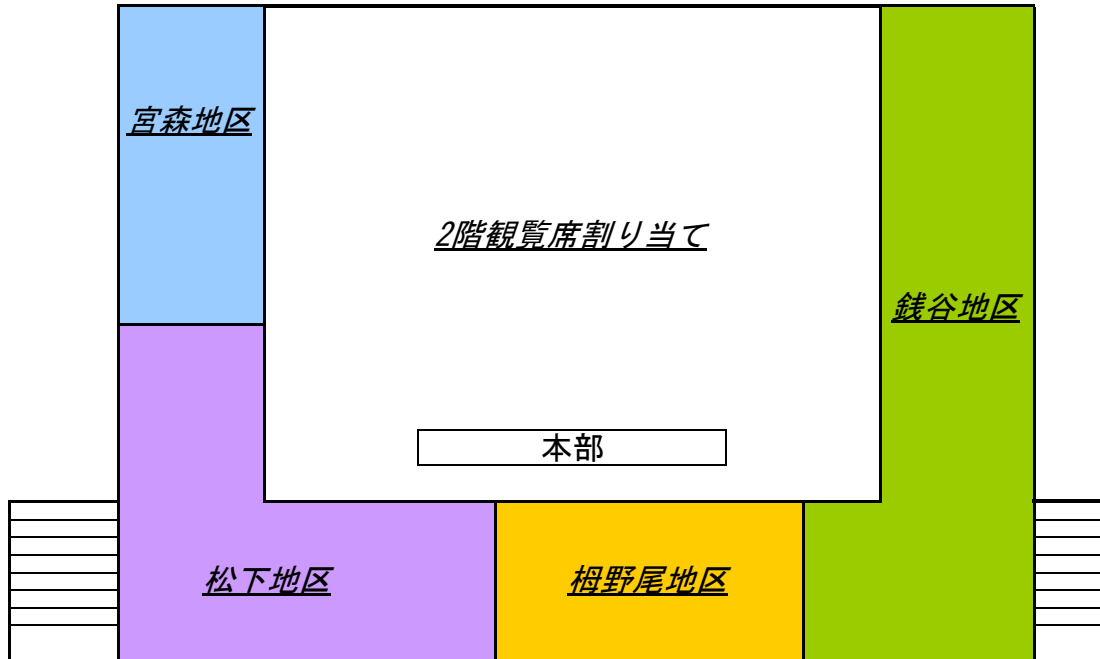

※連絡事項変更案内・・・ダブルス大会当日は開会式を行いません、各会場で競技・審判上の注意を連絡いたします

練習時間案内

小学生	1コート		2コート		3コート		4コート		5コート		6コート		7コート		8コート		
8:05~	国府	国府	オールエイジ	オールエイジ	オールエイジ	オールエイジ	美川湊	美川湊	美川湊	美川湊	美川湊	美川湊	美川湊	美川湊	加賀市	加賀市	
8:10~	松任	松任	松任	松任	小松	小松	小松	小松	小松	小松	小松	小松	小松	小松	小松	寺井	
8:15~	野々市	野々市	野々市	野々市	大浦	大浦	大浦	大浦	大浦	OK	OK	OK	おしの	おしの	かがやき	新神田	
8:20~	津幡	津幡	羽咋	羽咋	崎浦W	崎浦W	崎浦W	崎浦W	宇ノ気	宇ノ気	宇ノ気	金沢	中央	大徳	大徳	大徳	
8:25~	津幡	津幡	七塚	七塚	内灘	内灘	内灘	高松	高松	高松	高松	高松	ナスポ	ナスポ	中島	中島	
8:30~								鳥屋	能登町	能登町	能登町	能登町	能登町	相馬田鶴浜	相馬田鶴浜	かしま	かしま

試合会場の案内

- 美川スポーツセンター  
4年以下・5年・6年男子  
6年女子
- 美川体育館  
4年以下・5年女子

体育館使用上の注意

- 体育館の周辺は住宅地になります  
7時30以降に駐車して下さい
- ゴミの持ち帰りを徹底して下さい
- 指定の喫煙場所で行ってください
- 内履き・外履きの区別をして下さい。

4コート 中島・オールエイジ	8コート 鳥屋・ナスポ 加賀市
3コート 大浦・かがやき	7コート 能登町
2コート 野々市	6コート 高松
1コート 小松	5コート 金沢崎浦W