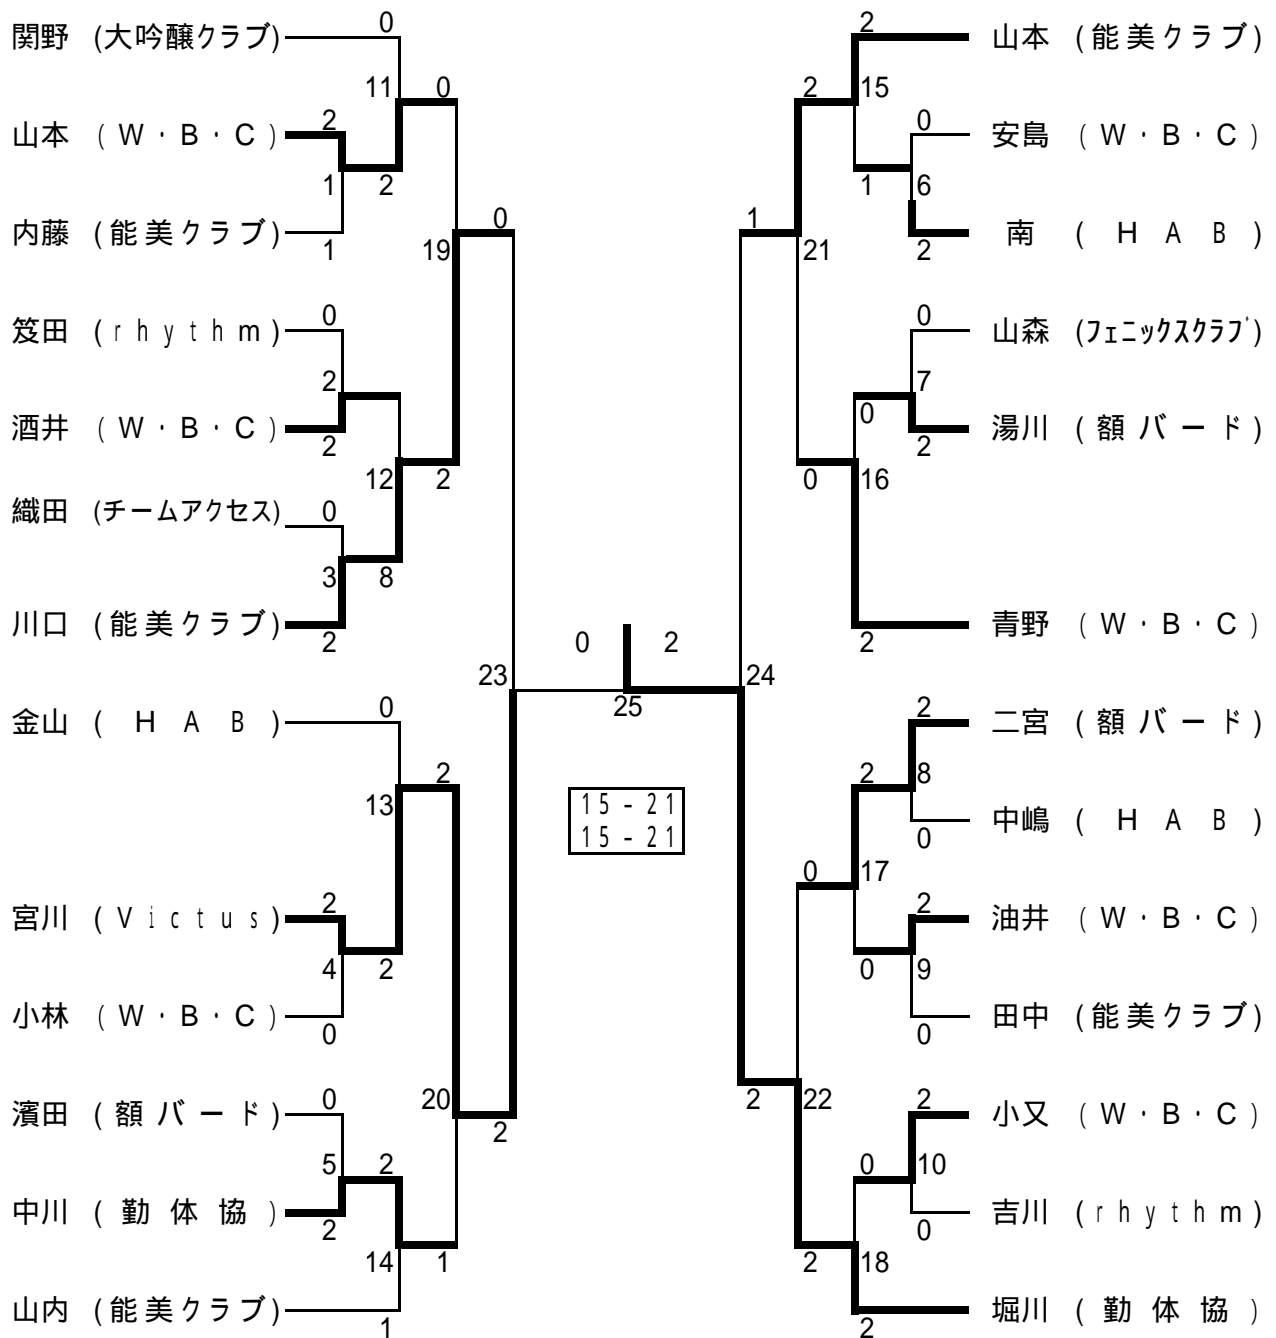

一般男子ダブルス

一般女子ダブルス

一般男子シングルス

一般女子シングルス

年齢別30歳代男子ダブルス

年齢別40歳代男子ダブルス

年齢別50歳代男子ダブルス

年齢別60歳代男子ダブルス

参加なし

年齢別30歳代女子ダブルス

参加なし

年齢別40歳代女子ダブルス

年齢別50歳代女子ダブルス

年齢別60歳代女子ダブルス

参加なし