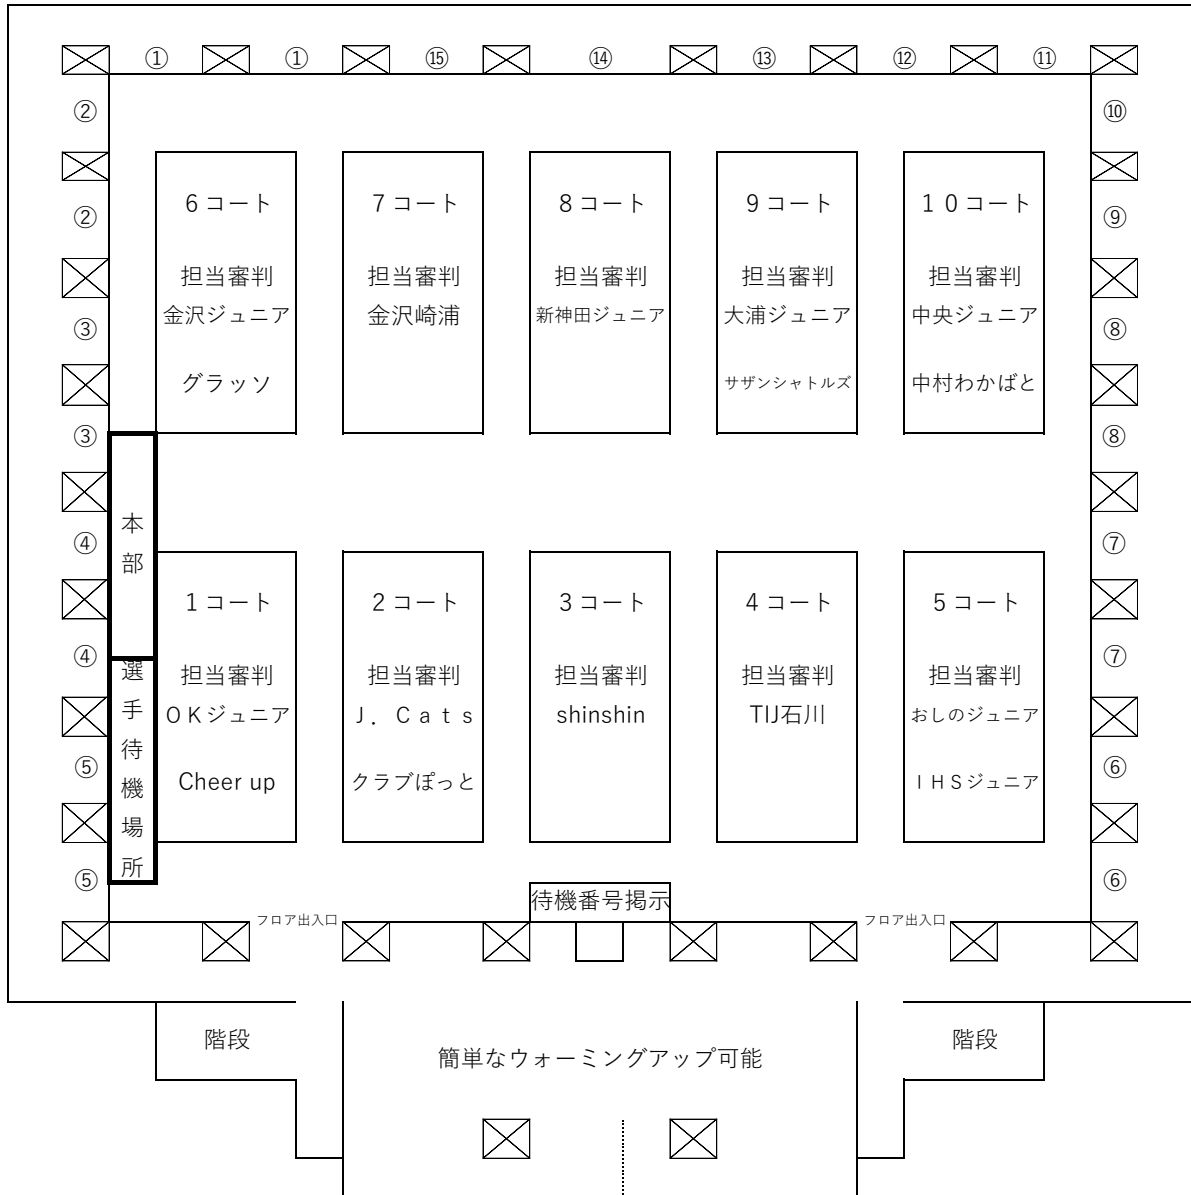

観覧席割り当て

観覧席割り当て番号			
① 金沢崎浦Wings	⑥ shinshin	⑪ 中村わかばと	⑮ グラッソ
② TIJ石川	⑦ J. cats	⑫ 金沢ジュニア	
③ OKジュニア	⑧ おしのジュニア	⑬ Cheer up	
④ 新神田ジュニア	⑨ 中央ジュニア	⑭ クラブぽっと	
⑤ 大浦ジュニア	⑩ IHSジュニア・金沢サザンシャトルズ		

※ 団旗などは、3階観覧席の各チームに割り当てられた場所に掲げてください。

それ以外の場所に掲げることはできません。

※ 8時20分より簡単な開会式をおこないます。

※ 練習コート。(各7分間とし、練習球はチームで持ち寄りとします。)

	1コート	2コート	3コート	4コート	5コート	6コート	7コート	8コート	9コート	10コート
7:45	金沢崎浦Wings					TIJ石川				
7:52	shinshin			IHS・サザン・わかばと		クラブぽっと		グラッソ・Cheer up		
7:59	中央ジュニア		新神田ジュニア			大浦ジュニア				
8:06	J.cats		OKジュニア		金沢ジュニア		おしのジュニア			