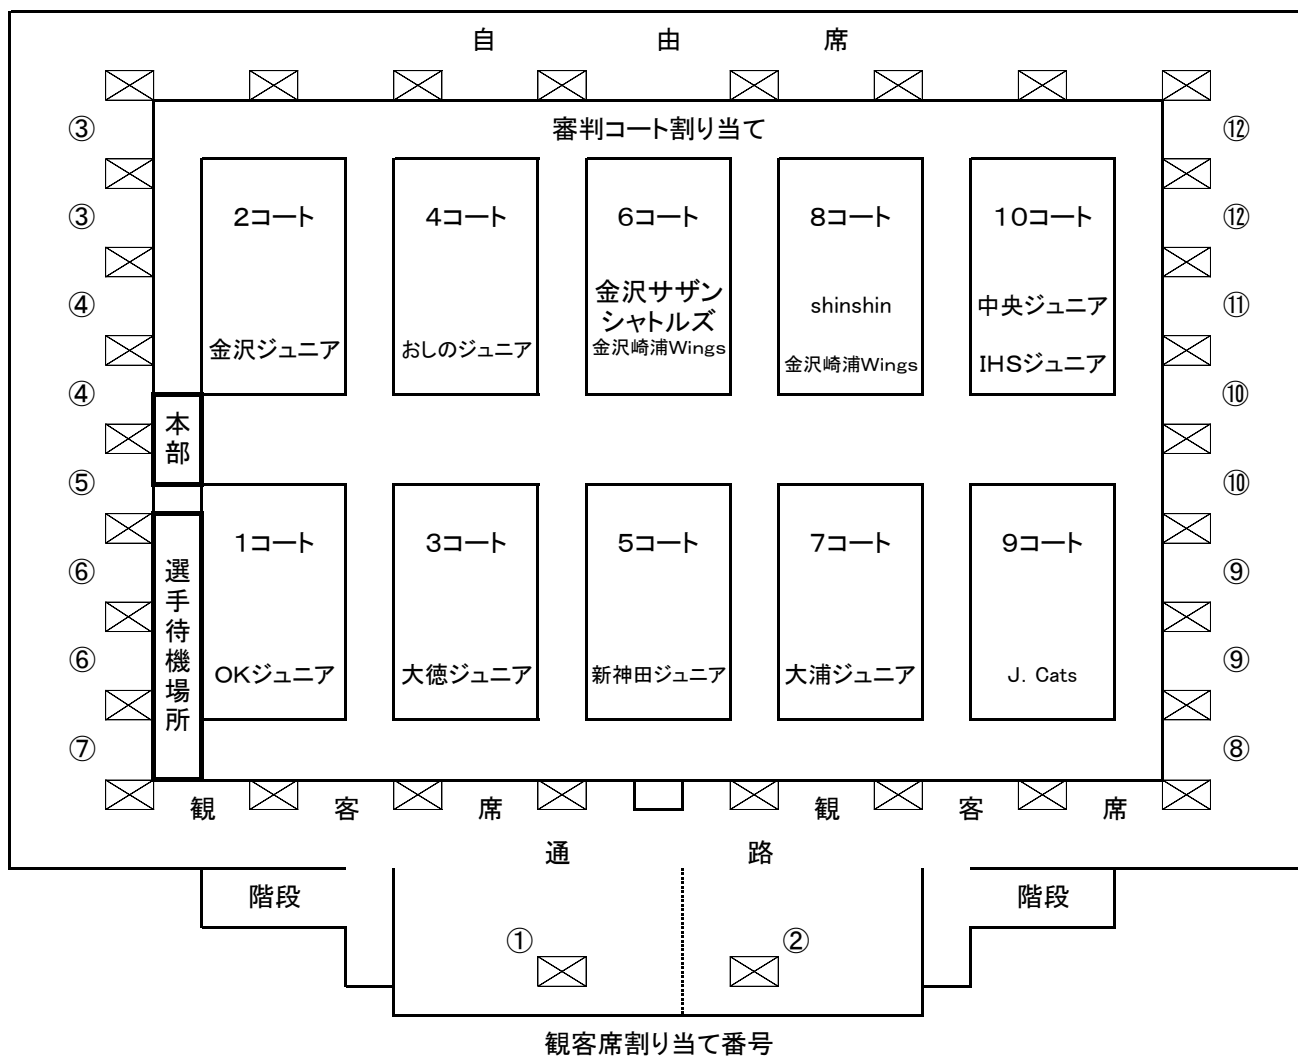

### 第31回金沢市ばどっこ大会観客席

観客席割り当て番号

- |             |            |              |
|-------------|------------|--------------|
| ① 金沢崎浦Wings | ⑤ IHSジュニア  | ⑨ 大徳ジュニア     |
| ② OKジュニア    | ⑥ 新神田ジュニア  | ⑩ J. cats    |
| ③ 大浦ジュニア    | ⑦ shinshin | ⑪ 金沢サザンシャトルズ |
| ④ 金沢ジュニア    | ⑧ 中央ジュニア   | ⑫ おしのジュニア    |

#### 注意事項

- ・近隣のご迷惑となりますので、7時15分以降のご来場にご協力願います。
- ・駐車は、各チームあらかじめ決められた台数のみの駐車をお願いします。
- ・その他の車は、近隣のコインパーキングをご利用ください。
- ・開場時間は7時30分です。
- ・8時15分より開会式、8時30分試合開始となります。
- ・ゴミは各自で持ち帰って下さい。
- ・敷地内は全面禁煙となります。
- ・内履き、外履きの区別を徹底してください。
- ・ロビーや通路での練習は絶対にしないでください。