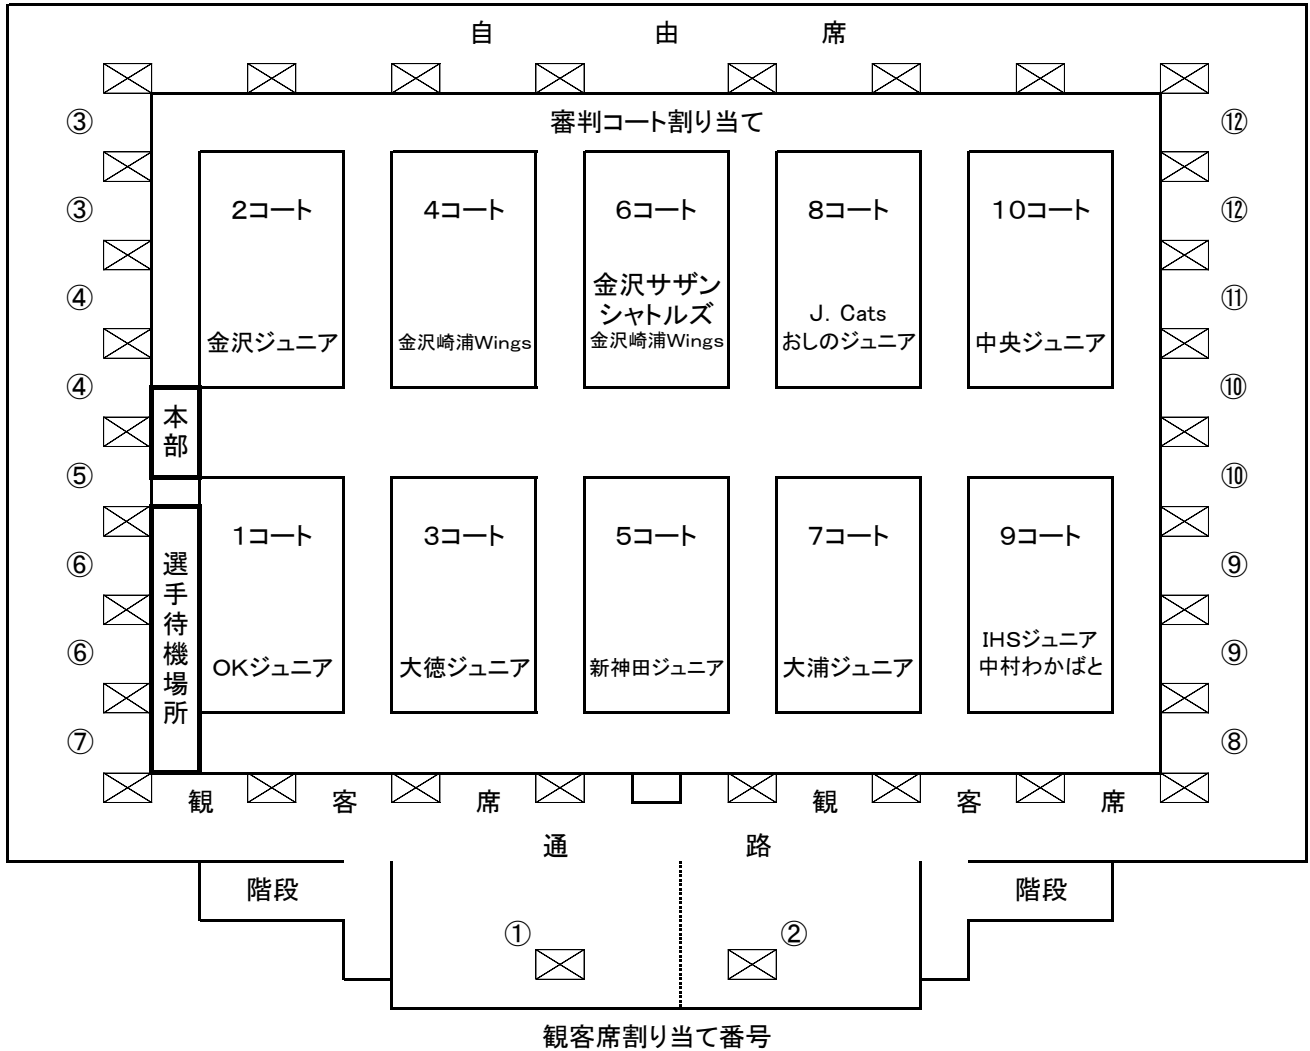

### 第30回金沢市ばどっこ大会観客席

- |             |           |              |
|-------------|-----------|--------------|
| ① 金沢崎浦Wings | ⑤ IHSジュニア | ⑨ 大浦ジュニア     |
| ② 大徳ジュニア    | ⑥ OKジュニア  | ⑩ J. cats    |
| ③ 金沢ジュニア    | ⑦ おしのジュニア | ⑪ 金沢サザンシャトルズ |
| ④ 新神田ジュニア   | ⑧ 中村わかばと  | ⑫ 中央ジュニア     |

#### 注意事項

- ・近隣のご迷惑となりますので、7時以降のご来場にご協力願います。
- ・駐車は、各チームあらかじめ決められた台数のみの駐車をお願いします。(許可証のない車は入場もできません)
- ・その他の車は、近隣のコインパーキングをご利用ください。
- ・開場時間は7時30分です。
- ・8時15分より開会式、8時30分試合開始となります。
- ・ゴミは各自で持ち帰って下さい。
- ・喫煙は、指定された場所をお願い致します。
- ・内履き、外履きの区別を徹底してください。
- ・ロビーや通路での練習は絶対にしないでください。