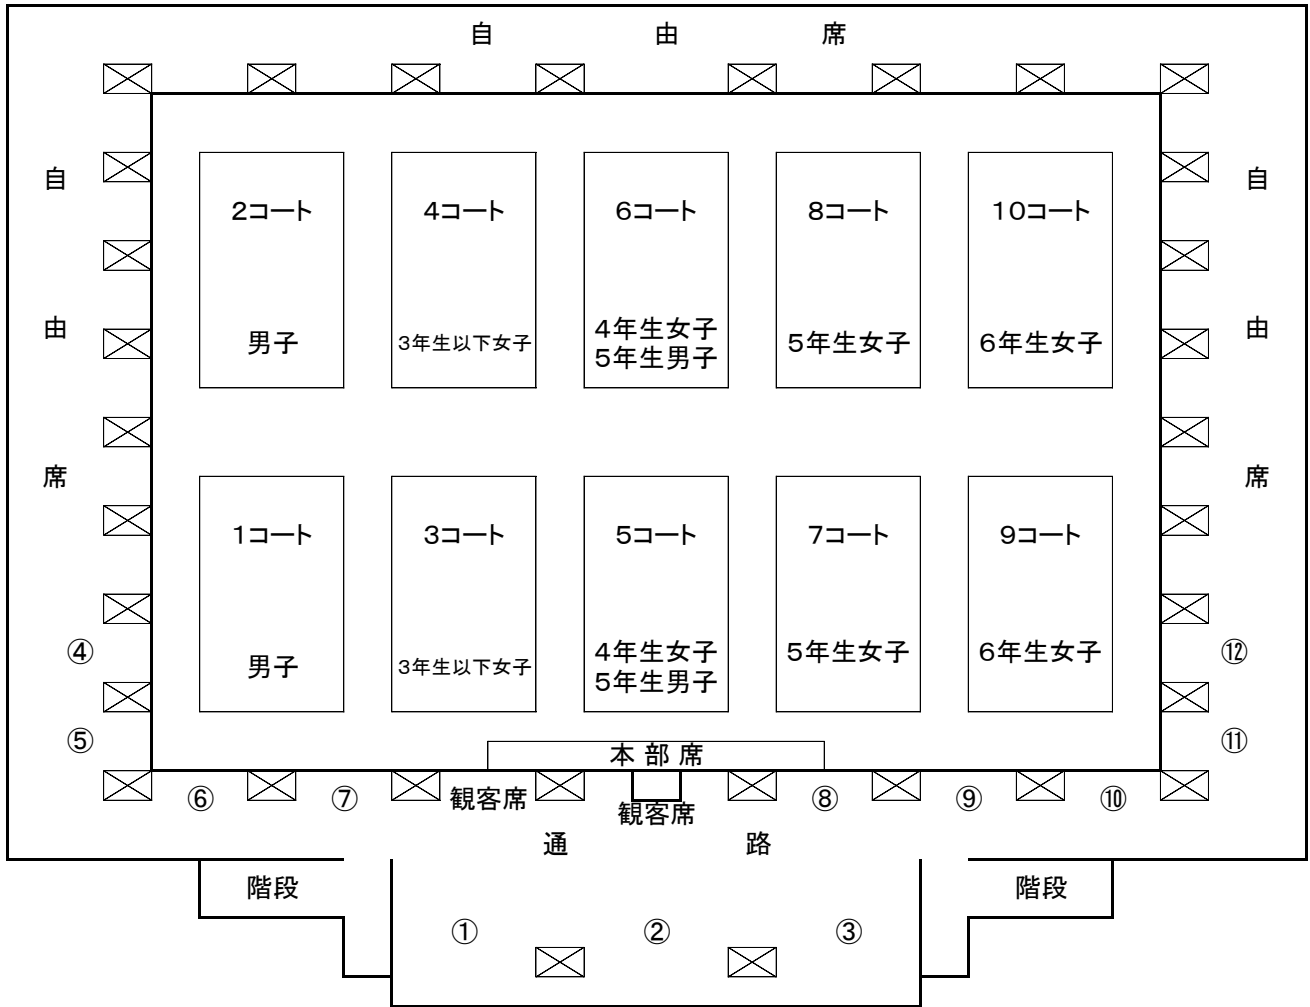

第28回金沢市バドミントン大会観客席及び注意事項

- | | | |
|----------------|-----------|-----------|
| ① 金沢崎浦Wings | ⑤ J. cats | ⑨ 新神田ジュニア |
| ② 大浦ジュニア | ⑥ 金沢ジュニア | ⑩ おしのジュニア |
| ③ OKジュニア | ⑦ 金沢ジュニア | ⑪ 中央ジュニア |
| ④ 浅野川バドミントンクラブ | ⑧ 大徳ジュニア | ⑫ 中村わかばと |