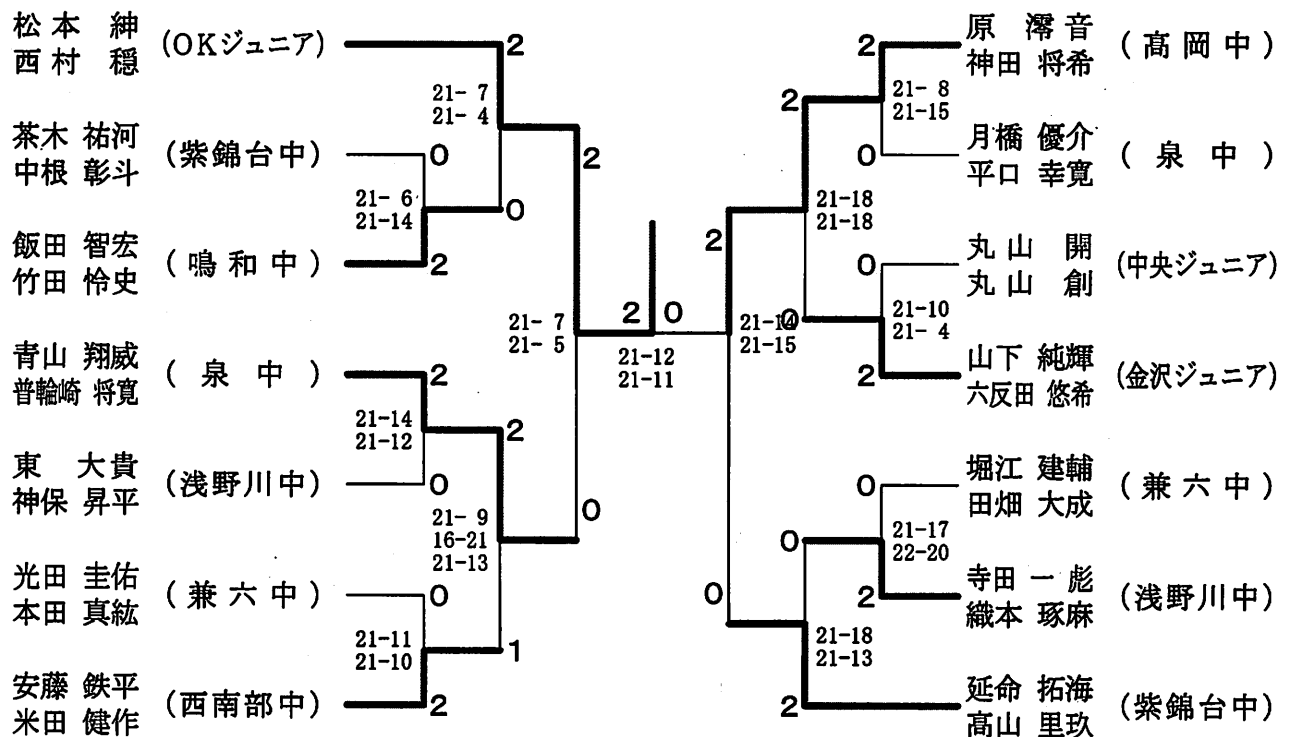

第57回 金沢市民体育大会 バドミントン競技 (中学生の部)

平成26年6月29日 いしかわ総合スポーツセンター

男子ダブルス