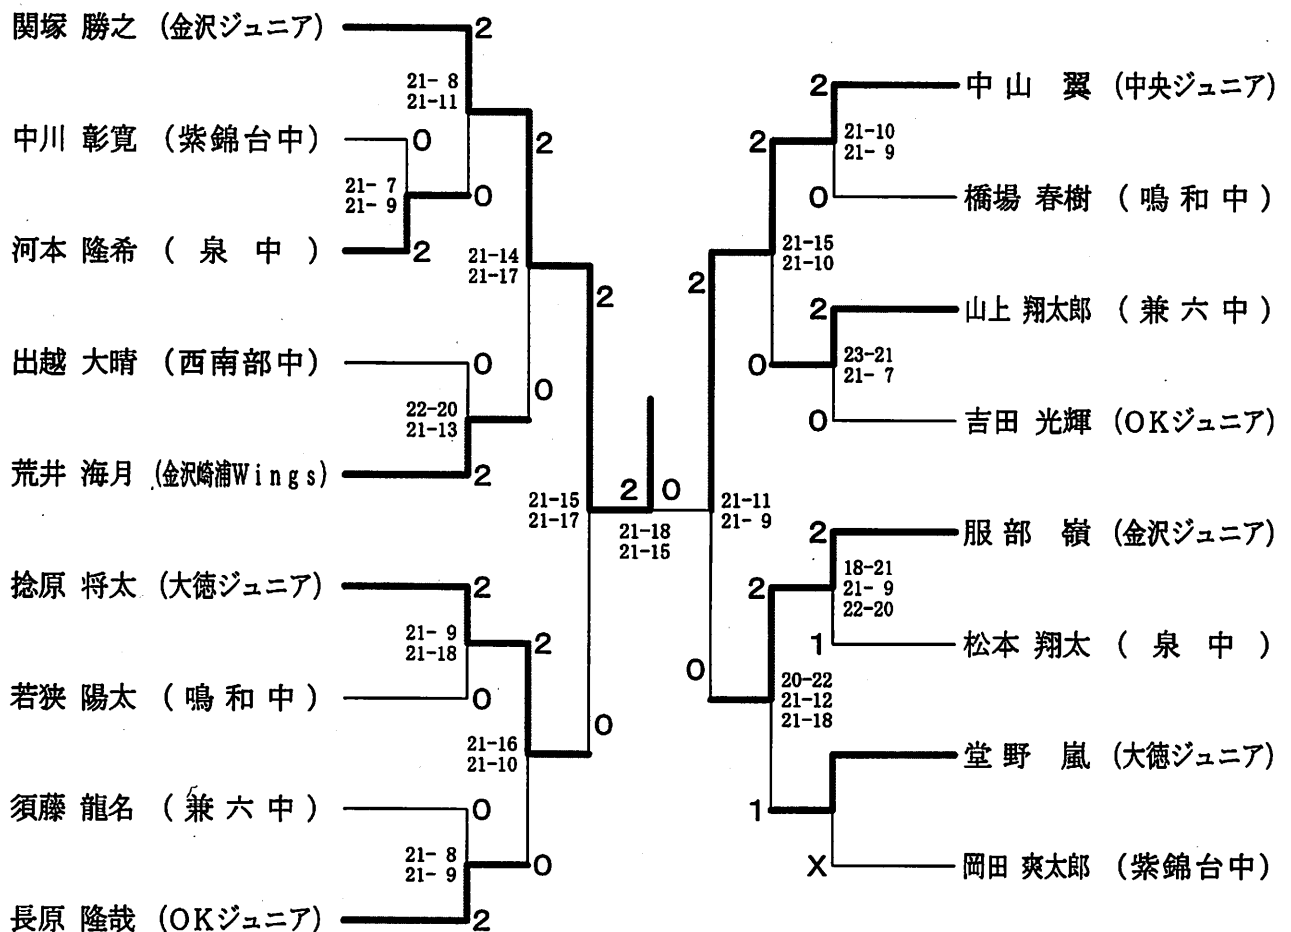

第57回 金沢市民体育大会 バドミントン競技 (中学生の部)

平成26年6月29日 いしかわ総合スポーツセンター

男子ダブルス

男子シングルス