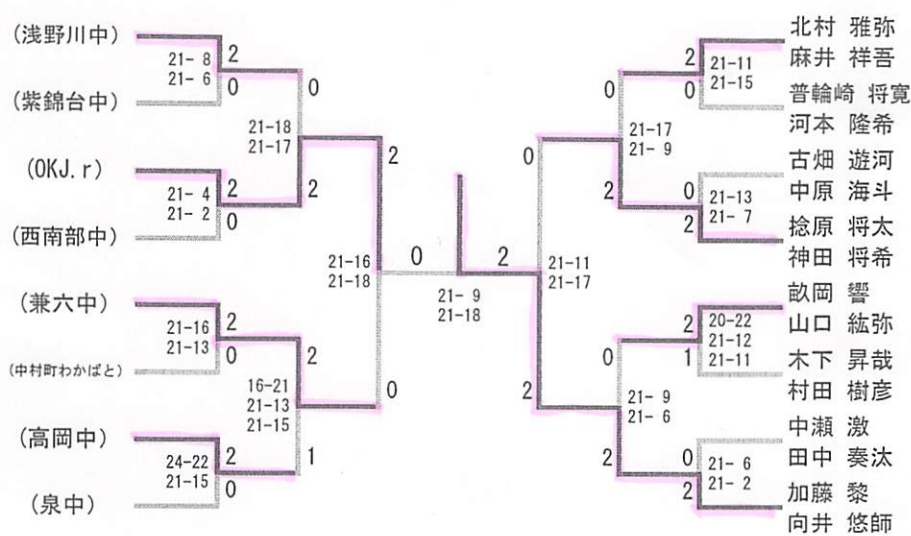

F

G

H

男子シングルス

男子ダブルス

- 廣田 憲親 (浅野川中)
- 折池 咲之介 (紫錦台中)
- 木津 大地 (OKJ.r)
- 瀬口 侑佑 (西南部中)
- 西村 隠 (兼六中)
- 松本 伸 (中村町わかばと)
- 赤松 健太 (高岡中)
- 福井 将斗 (泉中)
- 山下 裕也
- 山下 将
- 小泉 俊貴
- 青山 翔威
- 本庄 孝也
- 谷内 颯太
- 野島 智哉
- 村田 涼四郎

- 北村 雅弥 (中央J.r)
- 麻井 祥吾 (中村町わかばと)
- 普輪崎 将寛 (泉中)
- 河本 隆希 (高岡中)
- 古畑 遊河 (兼六中)
- 中原 海斗 (紫錦台中)
- 捻原 将太 (兼六中)
- 神田 将希 (西南部中)
- 畝岡 響 (新神田J.r)
- 山口 紘弥
- 木下 昇哉
- 村田 樹彦
- 中瀬 激
- 田中 奏汰
- 加藤 黎
- 向井 悠師

2位

3位

3位

1位

女子シングルス

③

多崎 莉海 (中央J. r)

真柄 舞 (西南部中)