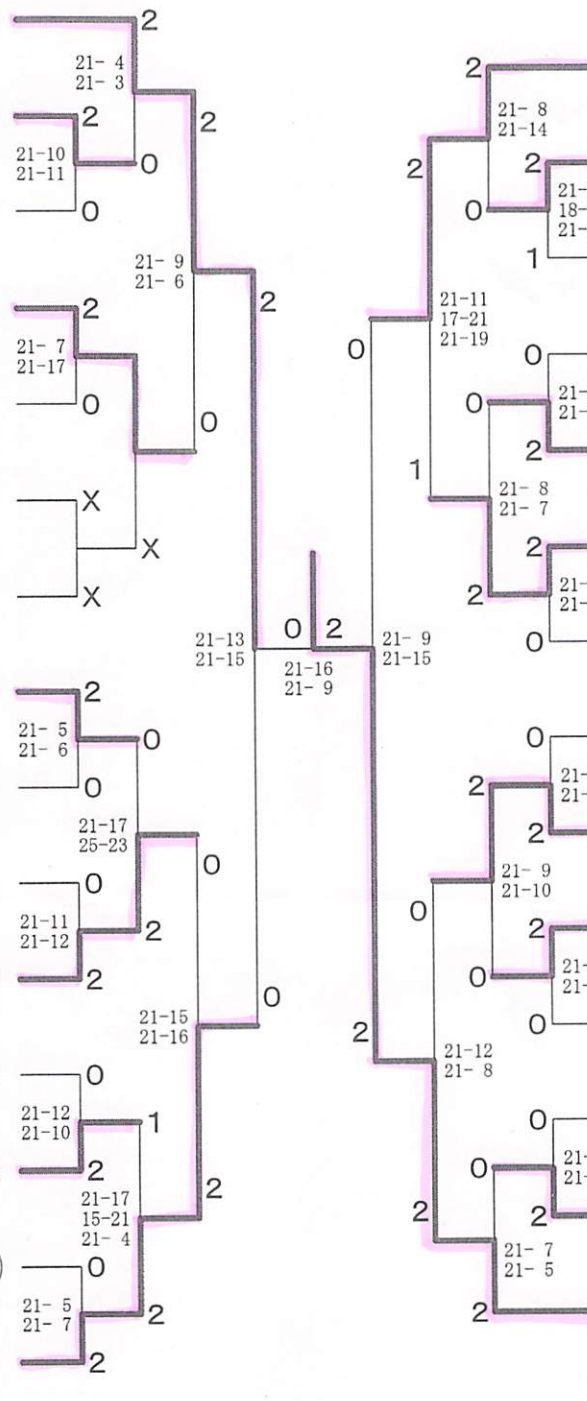

女子ダブルス

2

- 川向 杏果 (中央J. r)
- 大川 芽紅
- 高島 響子 (おしのJ. r)
- 垣内 咲紀
- 堀米 夏生 (鳴和中)
- 細畑 桃香
- 宮浦 結花子 (泉中)
- 長沼 遥香
- 古松 あかり (港中)
- 北村 瑛良
- 藤本 恭歌 (大徳中)
- 浦 茉奈美
- 木越 由香 (兼六中)
- 窪 美咲希
- 川畑 佐奈 (浅野川中)
- 東 桃子
- 加藤 優衣 (高岡中)
- 林 泉吹
- 畑中 芽依 (緑中)
- 三野 奈々子
- 羽村 莉奈 (小将町中)
- 近都 夏海
- 大矢 歩 (西南部中)
- 出戸 那々未
- 堂野 茉鈴 (大徳J. r)
- 関屋 向奈花
- 井波 和歌子 (中村町わかぼと)
- 北村 晴香
- 藤森 美羽 (城南中)
- 柴田 莉央

- 大島 萌詠子 (小将町中) 3
- 吉田 琴絵
- 布目 実優 (浅野川中)
- 井上 未来
- 舟橋 果菜 (西南部中)
- 吉田 夢子
- 佃 百瑛 (緑中)
- 高 結杏
- 太田 理沙 (中村町わかぼと)
- 松本 茉尋
- 酒尾 李々奈 (中央J. r)
- 長田 葉奈
- 佐藤 朝香 (おしのJ. r)
- 松井 百加
- 大向 美海 (大徳中)
- 西山 美里
- 元林 友花 (城南中)
- 白藤 七華
- 橋本 佳奈 (高岡中)
- 吉谷 麻里江
- 米田 朱里 (鳴和中)
- 明石 英里香
- 武田 悠夏 (港中)
- 吉田 安佑
- 渡邊 夏実 (泉中)
- 野々市 涼香
- 上野 楓 (金沢J. r) 1
- 西田 芽生

3