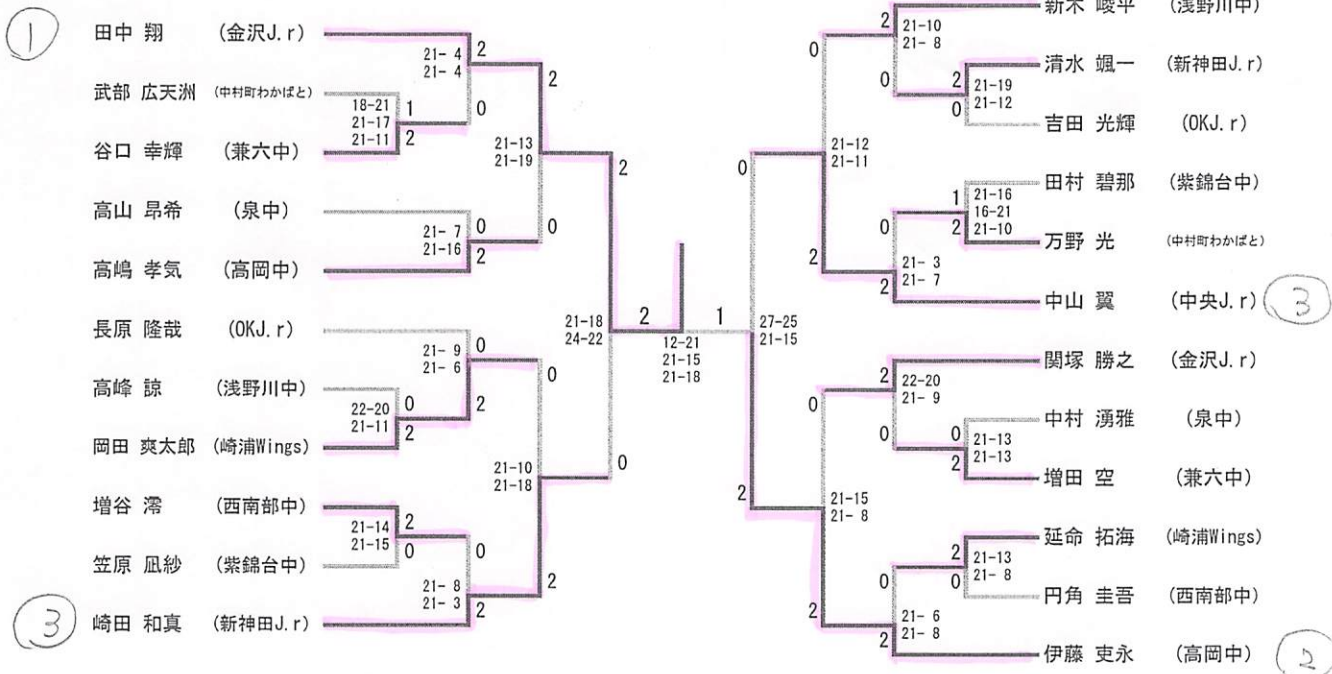

<記録用>

一般の部

リーグ名	試合順	チーム名	No.	No.	チーム名	試合順	リーグ名
A	1-1	1-2	扇台	1	14	安原	14-15
	0-2	2-3	菊川	2	15	千坂A	15-16
	2-0	1-3	富樫 A	3	16	野町	16-14
B	0-2	4-5	崎浦A	4	17	味噌蔵	17-18
	1-1	5-6	犀川	5	18	城南A	19-20
	2-0	4-6	新神田	6	19	弥生A	17-19
C	2-0	7-8	西南部	7	20	田上	18-20
	0-2	9-10	城南B	8	21	額	21-22
	0-2	7-9	弥生B	9	22	崎浦B	22-23
D	2-0	8-10	大徳	10	23	夕日寺	21-23
	1-1	11-12	千坂B	11	24	富樫 B	24-25
	0-2	12-13	三馬	12	25	医王山	25-26
	2-0	11-13	西	13	26	長土塚	24-26

2位

3位

3位

1位

長土塚

直村

味噌蔵 2-0 田上

E

F

G

H

男子シングルス