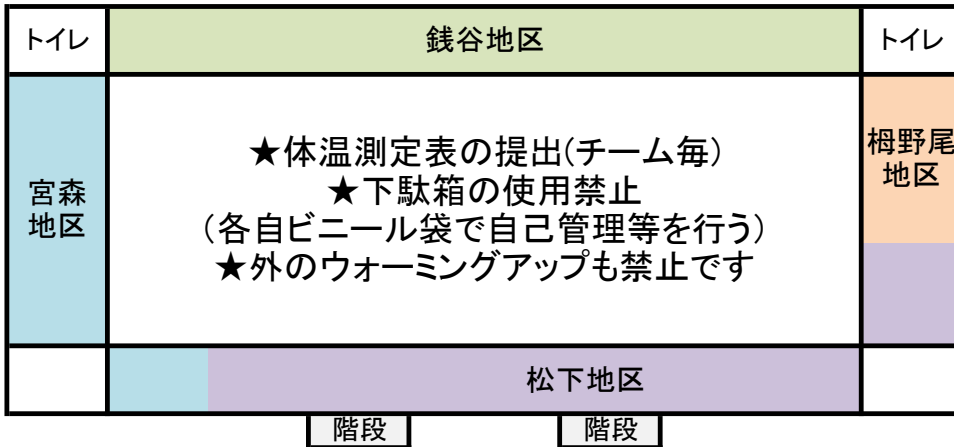

21日、津幡町運動公園体育館の導線と入場時間割

■体育館入退出

■観客席 割り当て

■アリーナ内動線

■入場時間割

【6年女子】A~D

7:30~7:50

津幡 宇ノ気 羽咋B
金沢崎浦Wings
中央 新神田
おしの OK
美川湊 小松A
加賀市 minatoJBSC
能登町 中島

【6年女子】E~H

9:00~9:20

内灘 羽咋A
金沢 T.I.J石川
shinshin 大浦
野々市 松任
小松B 寺井
オールエイジ 国府
七尾 輪島

【6年男子】A・B

11:00~11:20

高松 七塚 津幡
J.cats 金沢
中央 shinshin
小松
七尾

【6年男子】C・D

14:30~14:50