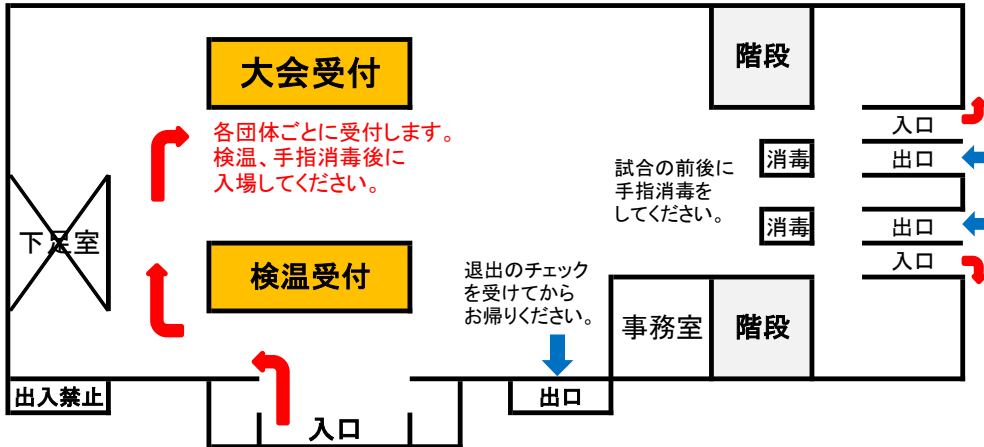

内灘 宇ノ気 羽咋
金沢崎浦Wings
新神田 OK
バドミントンクラブかしま
中島

【5年男子】A・B

16:30~16:50

七塚 津幡
OK
野々市 松任
美川湊 寺井
minatoJBSC・加賀市

22日、津幡町運動公園体育館の導線と入場時間割

■体育館入退出

■入場時間割

【4年女子】A・B