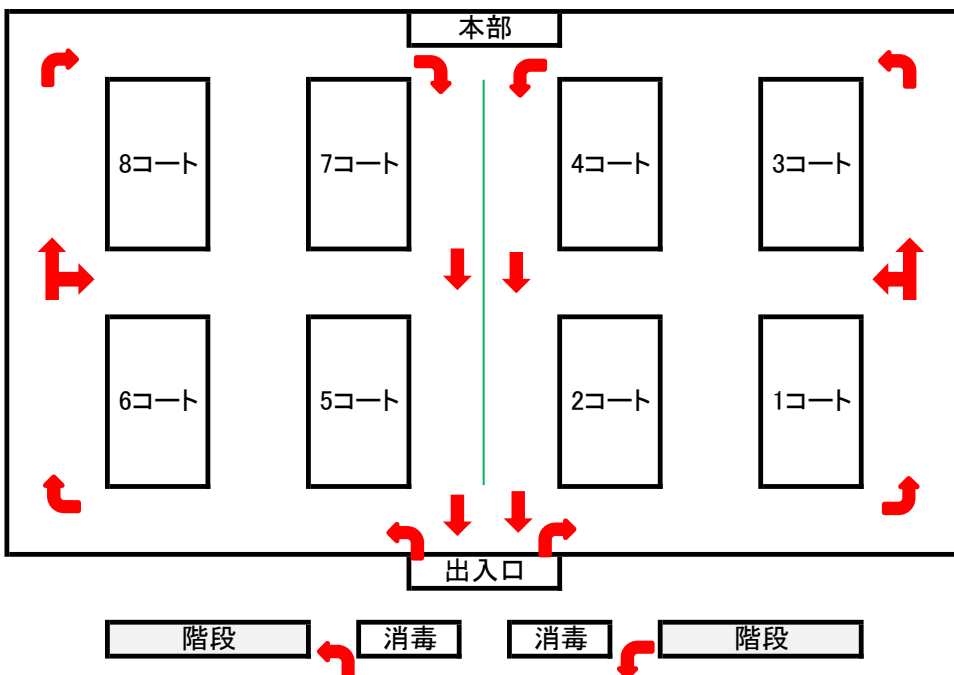

21日、津幡町運動公園体育館の導線と入場時間割

■体育館入退出

■観客席 割り当て

■アリーナ内動線

■入場時間割

【6年女子】A~D

7:30~7:50

津幡 宇ノ気 羽咋B
金沢崎浦Wings
中央 新神田
おしの OK
美川湊 小松A
加賀市 minatoJBSC
能登町 中島