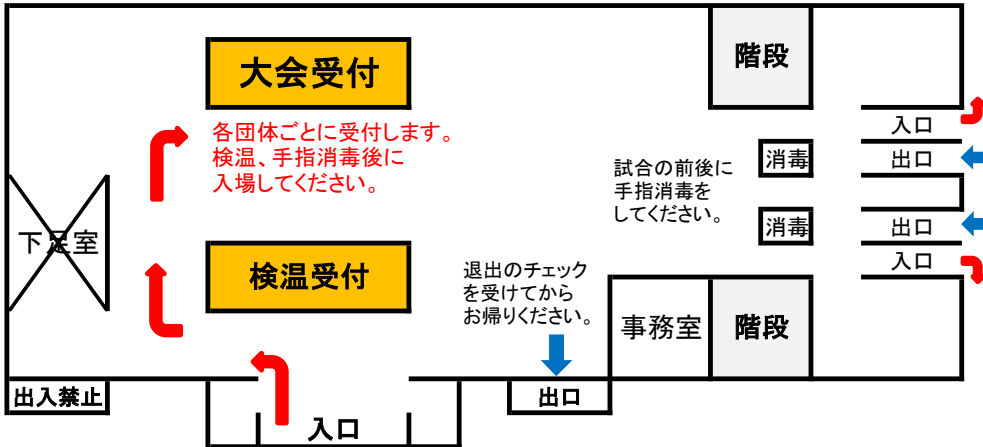

21日、津幡町運動公園体育館の導線と入場時間割

■体育館入退出

■観客席 割り当て

■アリーナ内動線

■入場時間割

【6年女子】A~D

7:30~7:50

津幡 宇ノ気 羽咋B
金沢崎浦Wings
中央 新神田
おしの OK
美川湊 小松A
加賀市 minatoJBSC
能登町 中島