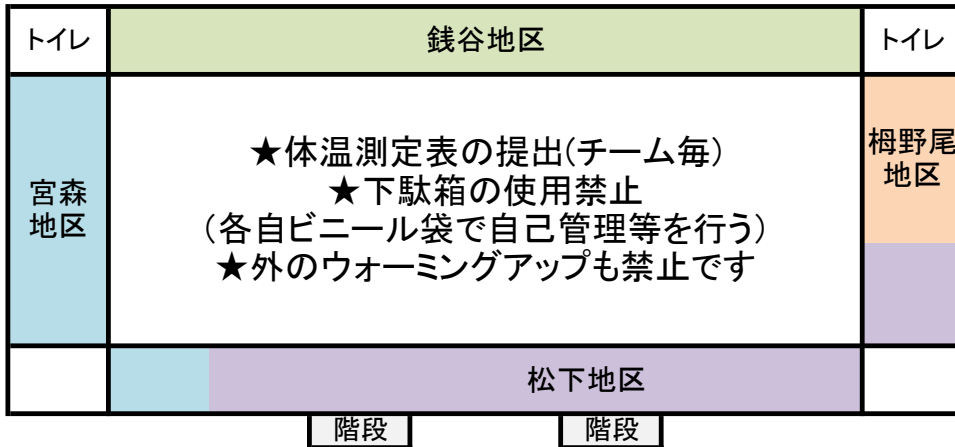

内灘 宇ノ気 羽咋
金沢崎浦Wings
新神田 OK
バドミントンクラブかしま
中島

【5年男子】A・B

16:30~16:50

七塚 津幡
OK
野々市 松任
美川湊 寺井
minatoJBSC・加賀市

22日、津幡町運動公園体育館の導線と入場時間割

■体育館入退出

■入場時間割

【4年女子】A・B

7:30～7:50
七塚 津幡
金沢崎浦WingsB
大浦 shinshin
国府 加賀市
小松B 美川湊

【4年女子】C・D

8:30～8:50
高松
金沢崎浦WingsA
新神田 OK
T.I.J石川
小松A 寺井
minatoJBSC
中島

【4年男子】A

10:30～10:50
津幡
T.I.J石川
IHS・大浦ジュニア
松任 小松

【5年女子】A・D

11:30～11:50
高松 宇ノ気
おしの 金沢
寺井 小松

【5年女子】B・C

13:30～13:50
津幡
J.cats T.I.J石川
金沢崎浦Wings
野々市 松任 加賀市
バドミントンクラブかしま

■観客席 割り当て

■アリーナ内動線