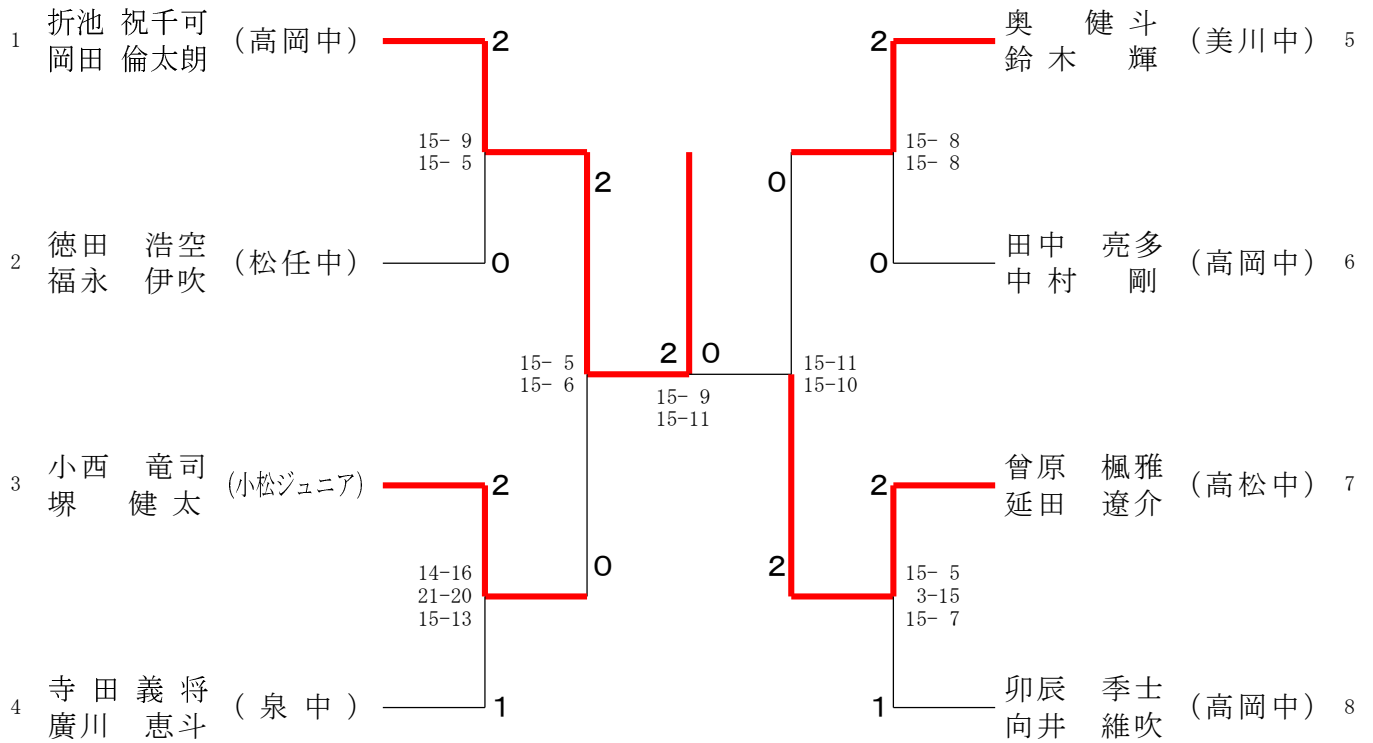

## 第42回石川県ジュニアバドミントンダブルス大会(中学生)

2020.09.05 小松総合体育館・義経アリーナ

| 種 目   | 優 勝   | 準 優 勝   | 三 位   |   |
|-------|---|---|---|---|
| 中1男子複 | おりいけ のりちか<br>折池 祝千可<br>おかだ りんたろう<br>岡田 倫太朗<br>(高岡中学校) | そはら ふうが<br>曾原 楓雅<br>のぶた りょうすけ<br>延田 遼介<br>(高松中学校) | こにし りゅうじ<br>小西 竜司<br>さかい けんた<br>堺 健太<br>(小松ジュニア)  | おく けん<br>奥 健斗<br>すずき ひかる<br>鈴木 輝<br>(美川中学校)       |
| 中2男子複 | かめだ たいち<br>亀田 太一<br>ごみかわ しゅう<br>五味川 終<br>(高岡中学校)      | なかしま けいゆう<br>中島 圭優<br>まえ ゆうしん<br>前 結心<br>(高岡中学校)  | おもて ゆうき<br>表 佑樹<br>せった みらい<br>撰田 海来<br>(中能登中学校)   | うちだ れん<br>内田 蓮<br>にしの れん<br>西野 蓮<br>(おしのジュニア)     |
| 中1女子複 | えいよ ゆいこ<br>榮代 結子<br>ほんだ おとは<br>本田 乙葉<br>(美川中学校)       | おもて さら<br>表 紗来<br>さわむら みく<br>澤村 実玖<br>(美川中学校)     | やまぐち かな<br>山口 栞菜<br>あかいけ せいな<br>赤池 正夏<br>(大徳中学校)  | たけなか みさき<br>竹中 心咲<br>かどむら めい<br>門村 愛唯<br>(金沢ジュニア) |
| 中2女子複 | もとむら ゆうな<br>本村 優奈<br>かつた このは<br>勝田 このは<br>(大徳中学校)     | なかむら あすか<br>中村 明日香<br>わだ はるな<br>和田 春菜<br>(大徳中学校)  | みずかみ はづき<br>水上 葉月<br>みなみもり あこ<br>南森 葵心<br>(美川中学校) | もとや ゆめ<br>元屋 優芽<br>たけうち りんか<br>竹内 梨花<br>(高岡中学校)   |

## 中1男子ダブルス