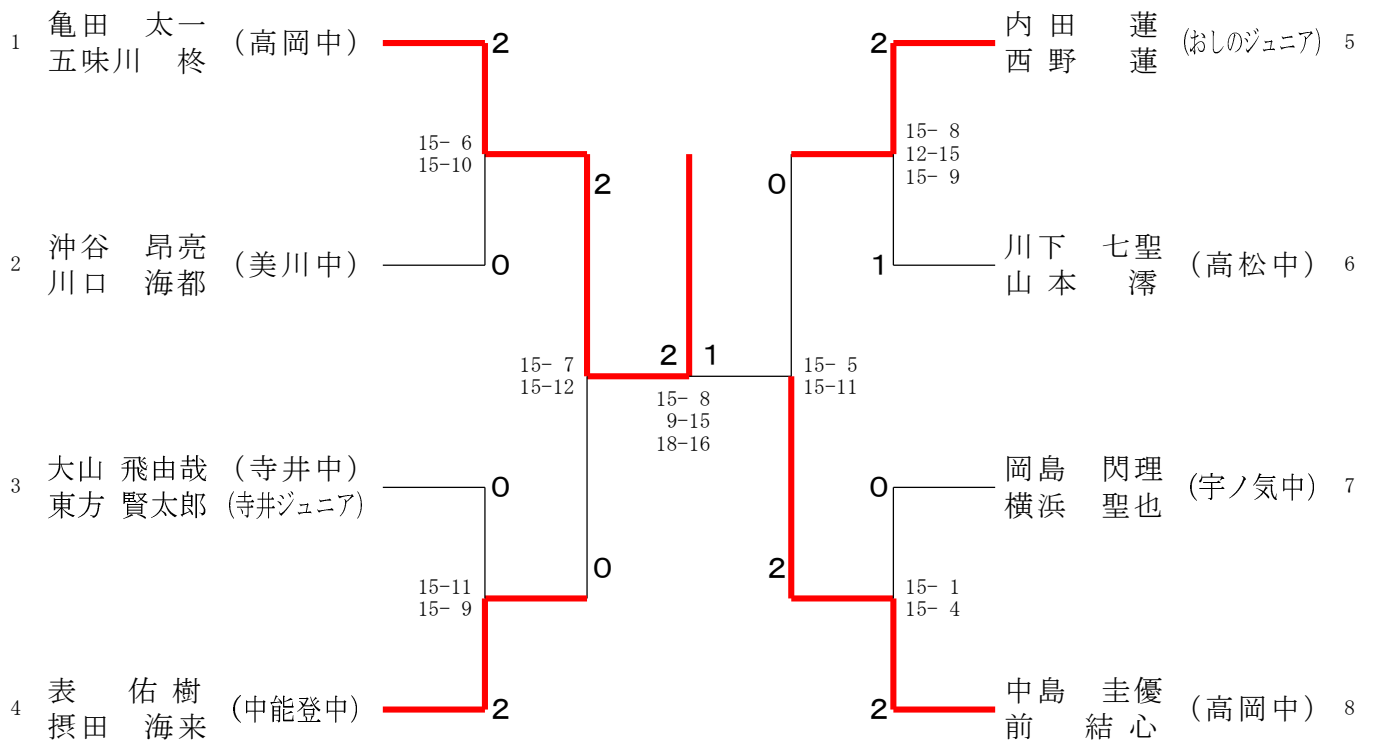

第42回石川県ジュニアバドミントンダブルス大会

令和2年9月5日 小松総合体育館・義経アリーナ

中1男子ダブルス

中2男子ダブルス