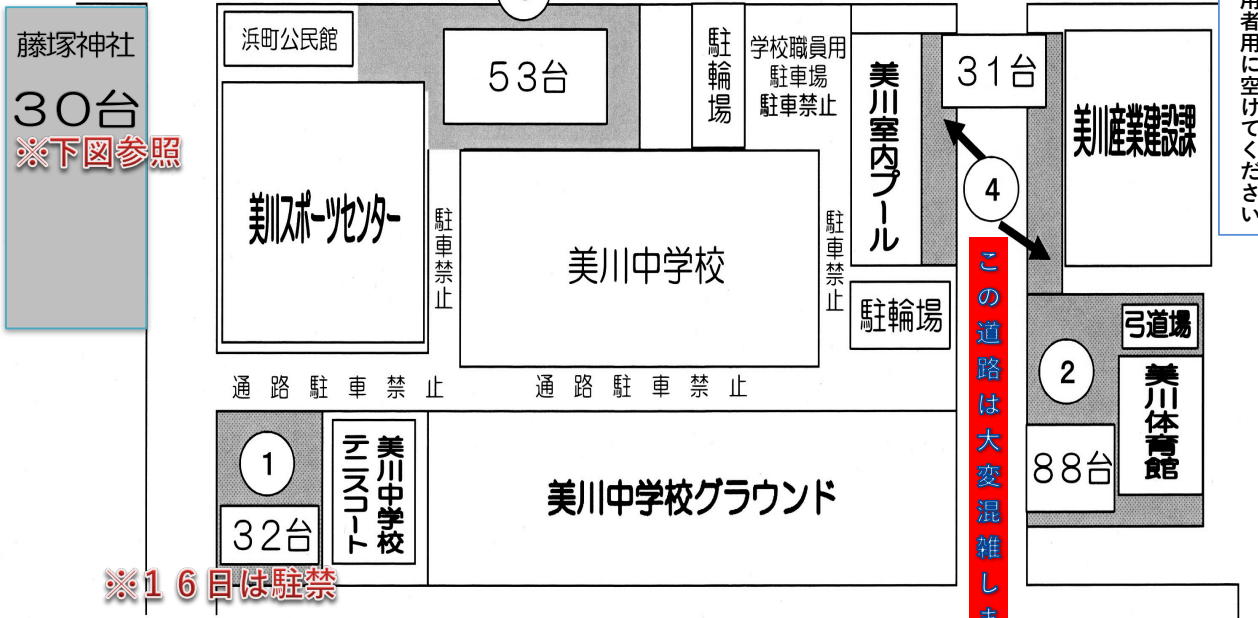

美川スポーツセンター周辺駐車場位置図

美川スポーツセンターの駐車場は下記のとおりです。

美川図書館側の3列は図書館利用者に空けてください

※15日は駐禁

この道路は大変混雑します

※16日は駐禁

①～⑤の順に駐車して下さい	15日 (土)	16日 (日)
①美川スポーツセンター駐車場(32台)	○	×
②美川体育館駐車場(88台)	○	○
③美川中学校駐車場(53台)	○	○
美川図書館の駐車場入口側(40台)	×	○
④美川室内プール横(31台)	○	○
⑤美川文化会館駐車場(80台)	○	×
藤塚神社(30台)	○	○

※15日 (土)個人戦、16日 (日)団体戦

藤塚神社駐車場案内図

藤原神社の駐車

↑の部分が駐禁場所です。台車小屋前は1m空けて駐車してください。