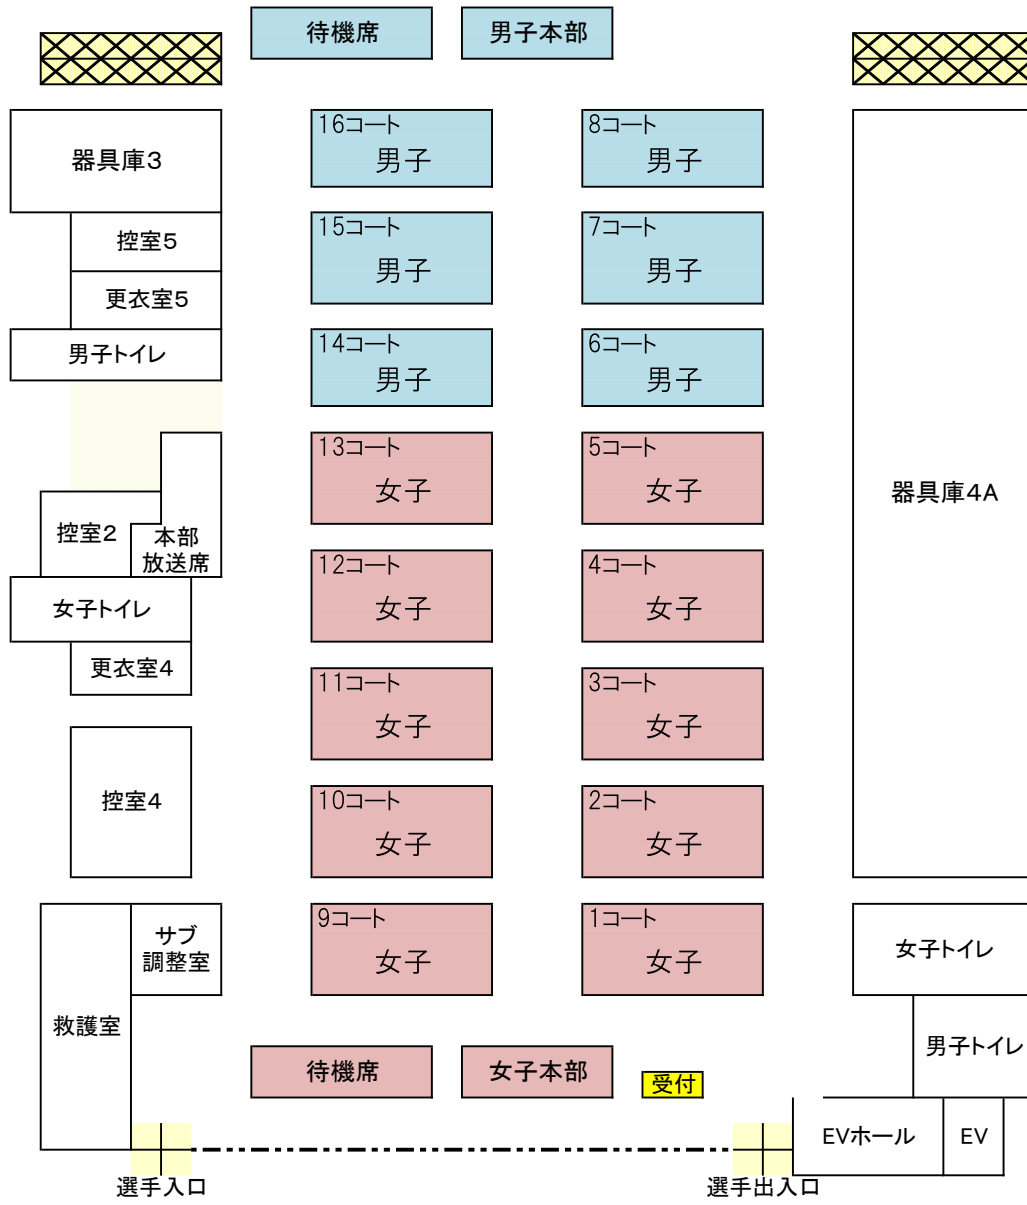

# メインアリーナ 1F 平面図

# サブアリーナ 1F 平面図

# メインアリーナ 2・3F 平面図

## ◆団旗について

団旗は2階・3階の指定場所に掲示して下さい。

※団旗は紐で留めて下さい、ビニールテープ等は使用禁止です

◆競技会場2階の観覧席から応援する場合、危険防止と他の観客のため、必ず着席して応援してください。前面にある透明なパネルには触らないでください。また最前列は応援席として2列目からお座りください。