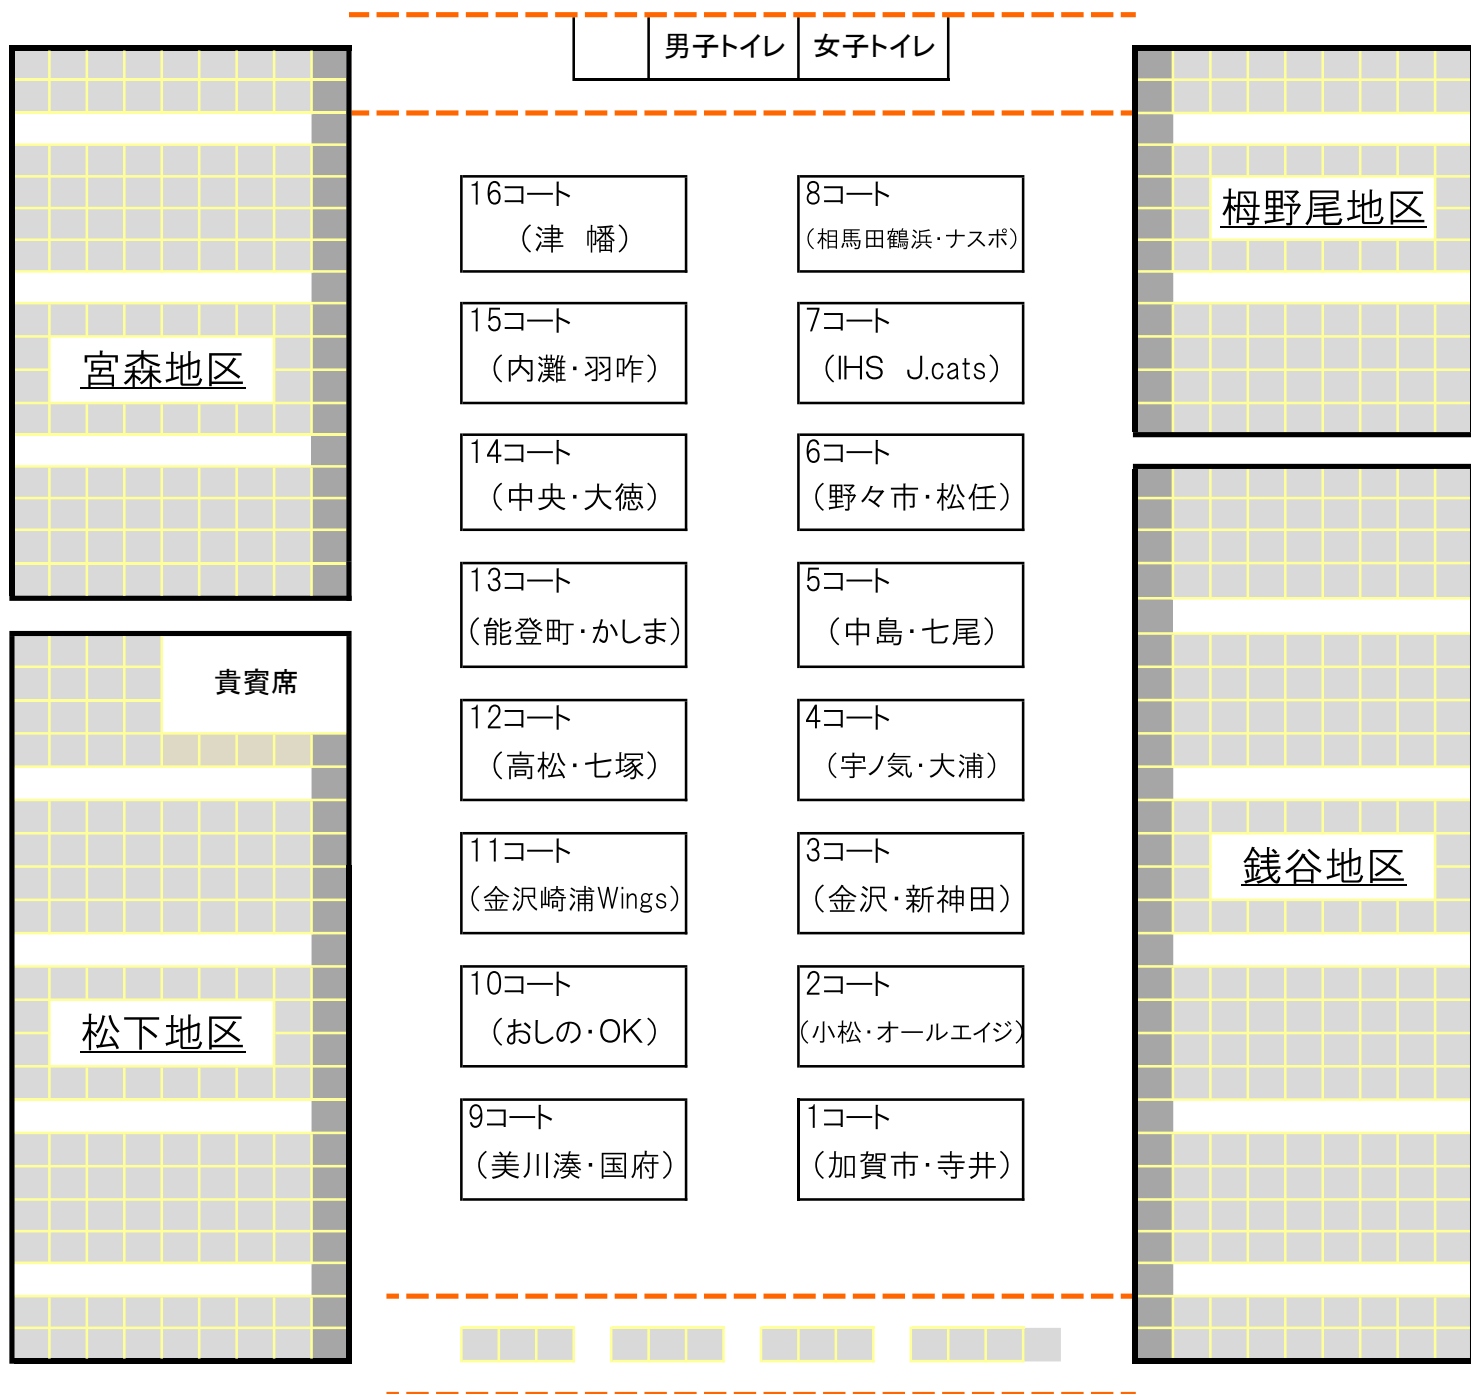

# メインアリーナ 1F 平面図

# サブアリーナ 1F 平面図

# メインアリーナ 2・3F 平面図

## ◆団旗について

団旗は2階・3階の指定場所に掲示して下さい。

※団旗は紐で留めて下さい、ビニールテープ等は使用禁止です

◆競技会場2階の観覧席から応援する場合、危険防止と他の観客のため、必ず着席して応援してください。前面にある透明なパネルには触らないでください。また最前列は応援席として2列目からお座りください。