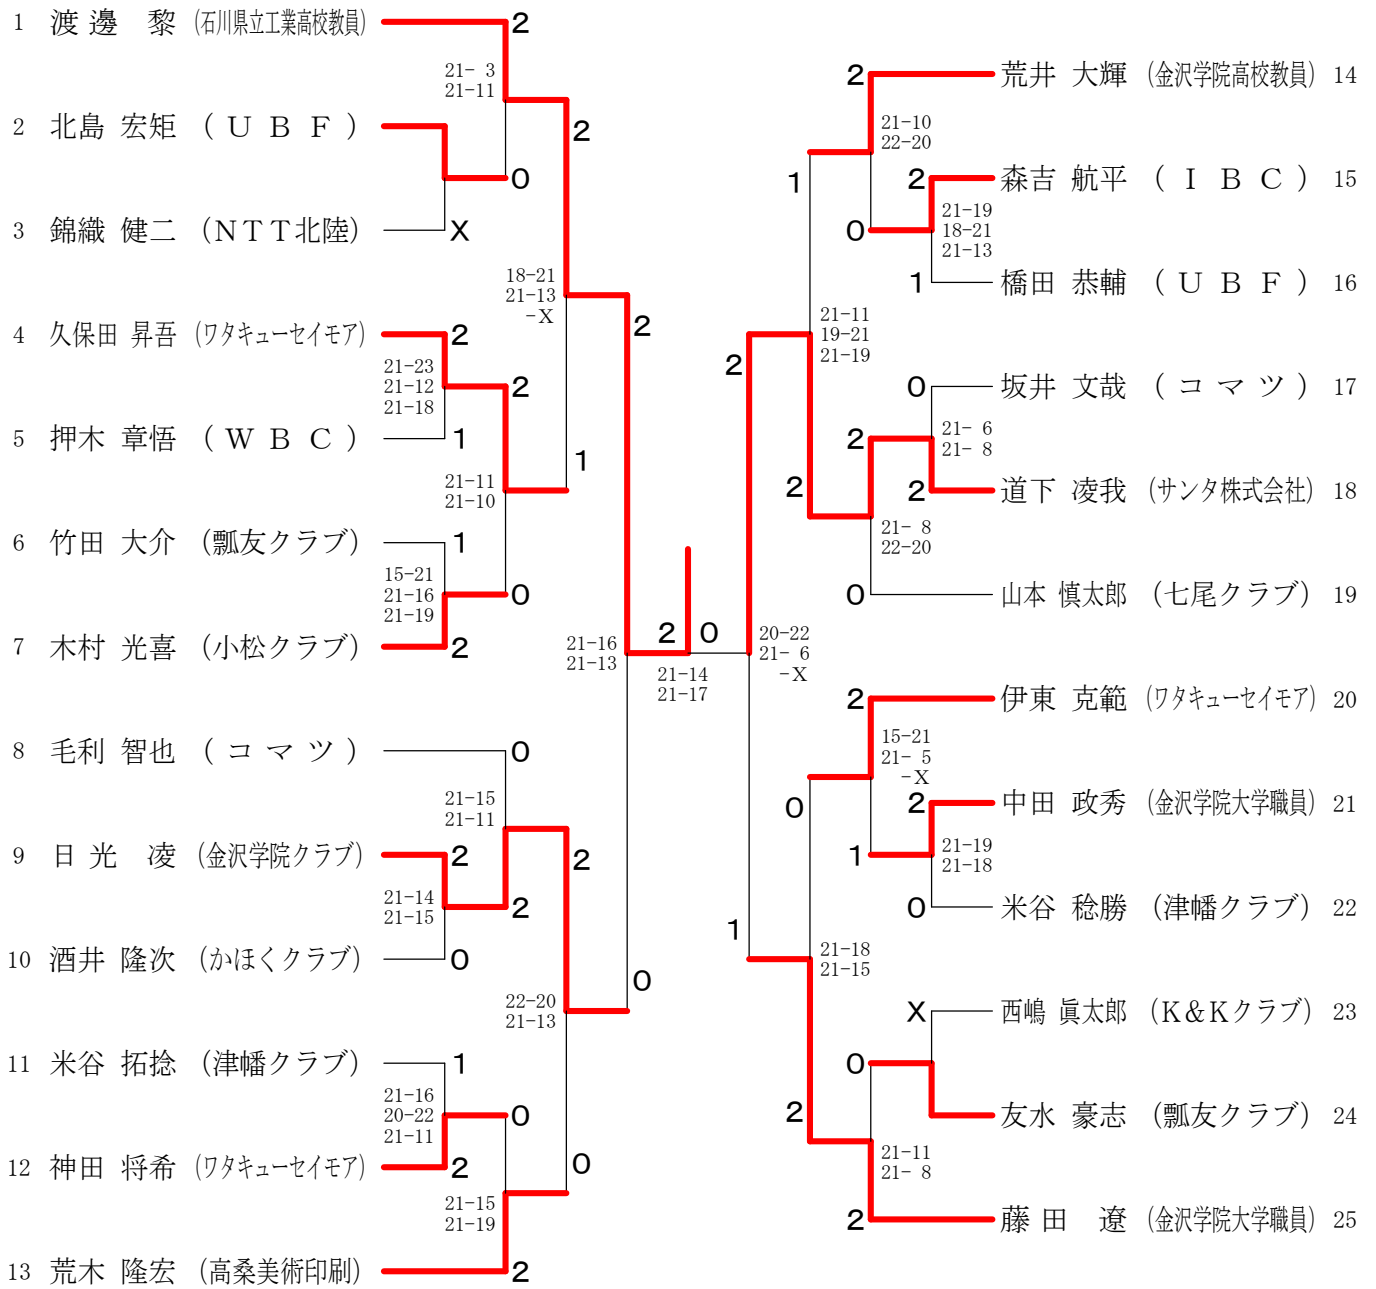

令和元年度石川県社会人バドミントン選手権大会

令和元年6月23日 鹿島体育センター

30歳以上男子ダブルス

40歳以上男子ダブルス

40歳以上女子ダブルス

50歳以上男子ダブルス

令和元年度石川県社会人バドミントン選手権大会

令和元年6月23日 鹿島体育センター

青年男子シングルス

青年女子シングルス

令和元年度石川県社会人バドミントン選手権大会

令和元年6月23日 鹿島体育センター

30歳以上男子シングルス

40歳以上男子シングルス

50歳以上男子シングルス