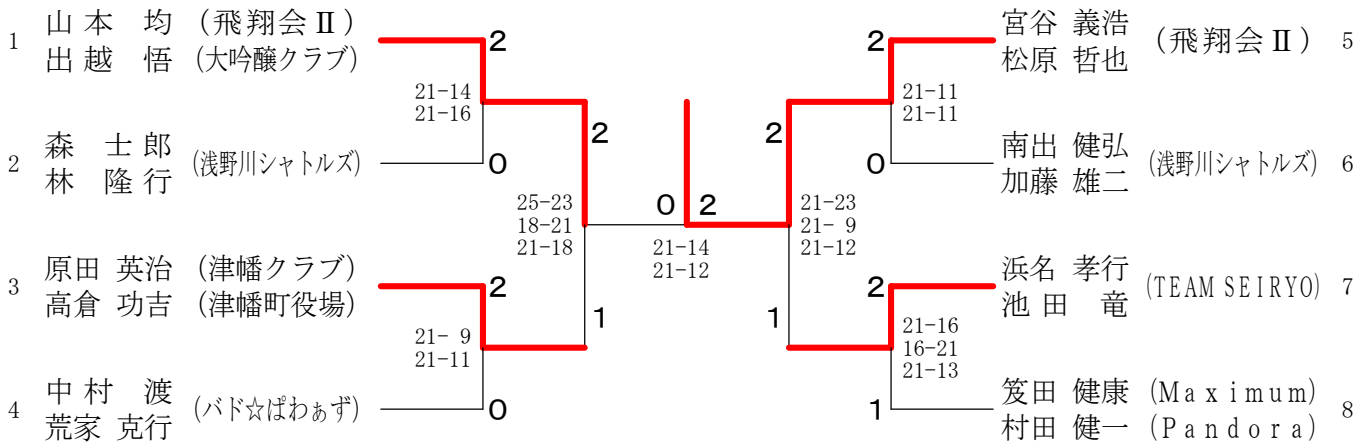

令和元年度石川県社会人バドミントン選手権大会

2019.06.23 鹿島体育センター

種 目	優 勝	準 優 勝	三 位	
青年男子複	あらい ともき 荒井 大輝 なかた まさひで 中田 政秀 (金沢学院高校教員・ 金沢学院大学職員)	いとう かつのり 伊東 克範 くぼた しょうご 久保田 昇吾 (ワタキューセイモア)	ふじた りょう 藤田 遼 みちした りょうが 道下 凌我 (金沢学院大学職員・ サンタ株式会社)	にっこう りょう 日光 凌 かわはら しょうと 川原 祥人 (金沢学院クラブ・ 若松梱包運輸倉庫)
青年女子複	おおつか ほたる 大塚 蛍 さかもと たかえ 坂本 貴恵 (J P 日本郵政・ 瓢友クラブ)	さんのう えりか 三納 英莉佳 おくむら あきよ 奥村 亜紀代 (額バードOK・ 美川クラブ)	とくもと りほ 徳本 莉穂 さかもと かな 坂本 佳奈 (津幡クラブ)	かつお りほ 勝尾 理歩 しみず みほ 清水 美穂 (UBF・飛翔会)
30男子複	みやむら じゅんや 宮村 順也 もりした だいすけ 森下 大輔 (津幡クラブ・ おわざん'Z)	みむろ よしひろ 三室 至大 たにぐち こう 谷口 航 (北國銀行・ 大吟醸クラブ)	たがみ やすたか 田上 靖貴 はしづめ ごう 橋爪 剛 (ホシモト・ 宝機械工業)	みたに としひろ 三谷 俊博 にしごおり けんじ 錦織 健二 (コマツ・NTT北陸)
40男子複	みやたに よしひろ 宮谷 義浩 まつばら てつや 松原 哲也 (飛翔会II)	やまもと ただし 山本 均 でごし さとる 出越 悟 (飛翔会II・ 大吟醸クラブ)	はまな たかゆき 浜名 孝行 いけだ りゅう 池田 竜 (TEAM SEIRYO)	はらだ えいじ 原田 英治 たかくら こうきち 高倉 功吉 (津幡クラブ・ 津幡町役場)
40女子複	ちょうまる たかこ 長丸 貴子 まえだ みわこ 前田 美和子 (二水クラブ・津幡クラブ)	きだに きみえ 気谷 喜美枝 むらた みか 村田 美香 (高松クラブ)	くろもと ともみ 黒本 智美 なりきよ かおり 成清 香里 (小松クラブ)	やまだ ようこ 山田 陽子 あらか みちよ 荒木 美智代 (瓢友クラブ)
50男子複	はた よしひと 羽田 義仁 きだに あつひと 気谷 篤人 (渋谷工業・BADMAN)	きむら きくお 木村 喜久雄 なかまつ しょういち 中松 章一 (加賀クラブ・オールエイジ)	てらだ まさとし 寺田 正俊 もりた たかし 森田 孝司 (千坂クラブ)	ほり かずあき 堀 和晃 よさの みつる 与三野 満 (稚松クラブ)
青年男子単	わたなべ れい 渡邊 黎 (石川県立工業高校教員)	みちした りょうが 道下 凌我 (サンタ株式会社)	にっこう りょう 日光 凌 (金沢学院クラブ)	ふじた りょう 藤田 遼 (金沢学院大学職員)
青年女子単	ながた あかり 長田 あかり (UBF)	みやざき きょうこ 宮崎 杏子 (北國銀行)	まつばら みう 松原 美羽 (ワタキューセイモア)	こいけだ なつき 小池田 夏樹 (ワタキューセイモア)
30男子単	まつい なつき 松井 夏希 (ワタキューセイモア)	わたたに しゅうへい 綿谷 周平 (小松クラブ)	えいよ まさお 栄代 正男 (別川製作所)	こめたに かつしげ 米谷 勝重 (津幡クラブ)
40男子単	まつもと まさゆき 松本 雅之 (ワタキューセイモア)	みやたに よしひろ 宮谷 義浩 (飛翔会II)	むらもと みきお 村本 幹夫 (ナスポ)	でごし さとる 出越 悟 (大吟醸クラブ)
50男子単	なりきよ やすのり 成清 恭智 (小松クラブ)	なかぐち けん 中口 憲 (羽咋クラブ)	きむら きくお 木村 喜久雄 (加賀クラブ)	なかまつ しょういち 中松 章一 (オールエイジ)

令和元年度石川県社会人バドミントン選手権大会

令和元年6月23日 鹿島体育センター

30歳以上男子ダブルス

40歳以上男子ダブルス

40歳以上女子ダブルス

50歳以上男子ダブルス

令和元年度石川県社会人バドミントン選手権大会

令和元年6月23日 鹿島体育センター