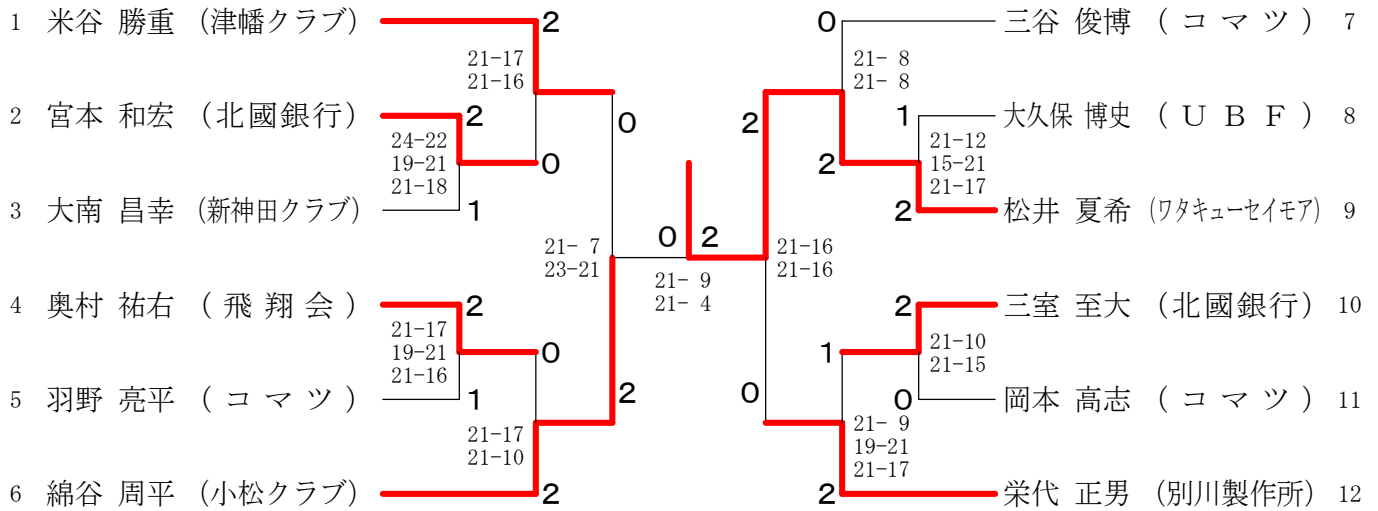

令和元年度石川県社会人バドミントン選手権大会

令和元年6月23日 鹿島体育センター

30歳以上男子ダブルス

40歳以上男子ダブルス

40歳以上女子ダブルス

50歳以上男子ダブルス

令和元年度石川県社会人バドミントン選手権大会

令和元年6月23日 鹿島体育センター

青年男子シングルス

青年女子シングルス

令和元年度石川県社会人バドミントン選手権大会

令和元年6月23日 鹿島体育センター

30歳以上男子シングルス

40歳以上男子シングルス

50歳以上男子シングルス