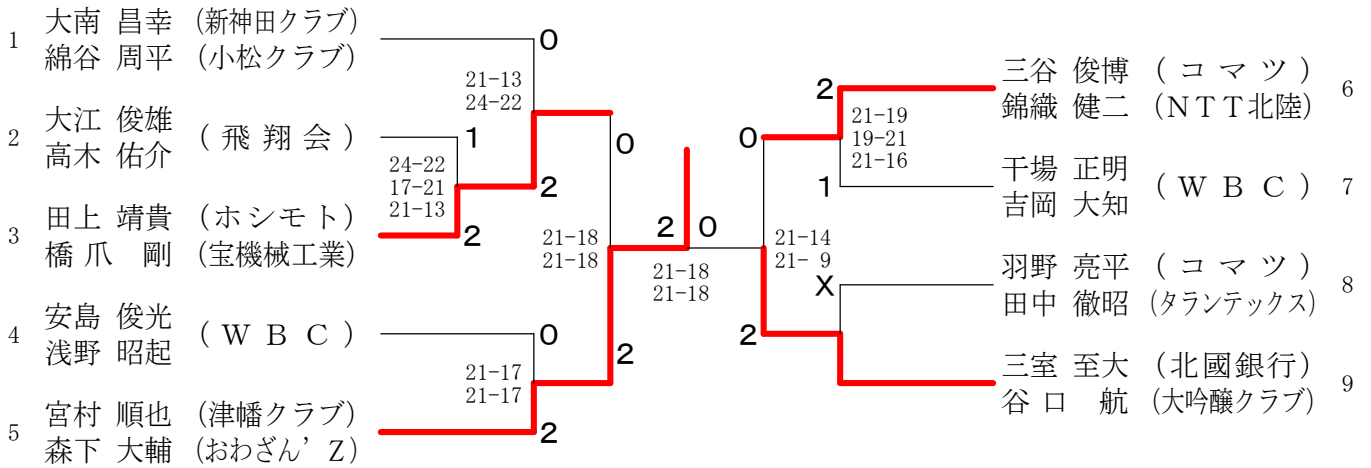

令和元年度石川県社会人バドミントン選手権大会

2019.06.23 鹿島体育センター

種 目	優 勝	準 優 勝	三 位	
青年男子複	あらい ともき 荒井 大輝 なかた まさひで 中田 政秀 (金沢学院高校教員・ 金沢学院大学職員)	いとう かつのり 伊東 克範 くぼた しょうご 久保田 昇吾 (ワタキューセイモア)	ふじた りょう 藤田 遼 みちした りょうが 道下 凌我 (金沢学院大学職員・ サンタ株式会社)	にっこう りょう 日光 凌 かわはら しょうと 川原 祥人 (金沢学院クラブ・ 若松梱包運輸倉庫)
青年女子複	おおつか ほたる 大塚 蛍 さかもと たかえ 坂本 貴恵 (J P 日本郵政・ 瓢友クラブ)	さんのう えりか 三納 英莉佳 おくむら あきよ 奥村 亜紀代 (額バードOK・ 美川クラブ)	とくもと りほ 徳本 莉穂 さかもと かな 坂本 佳奈 (津幡クラブ)	かつお りほ 勝尾 理歩 しみず みほ 清水 美穂 (UBF・飛翔会)
30男子複	みやむら じゅんや 宮村 順也 もりした だいすけ 森下 大輔 (津幡クラブ・ おわざん'Z)	みむろ よしひろ 三室 至大 たにぐち こう 谷口 航 (北國銀行・ 大吟醸クラブ)	たがみ やすたか 田上 靖貴 はしづめ ごう 橋爪 剛 (ホシモト・ 宝機械工業)	みたに としひろ 三谷 俊博 にしごおり けんじ 錦織 健二 (コマツ・NTT北陸)
40男子複	みやたに よしひろ 宮谷 義浩 まつばら てつや 松原 哲也 (飛翔会II)	やまもと ただし 山本 均 でごし さとる 出越 悟 (飛翔会II・ 大吟醸クラブ)	はまな たかゆき 浜名 孝行 いけだ りゅう 池田 竜 (TEAM SEIRYO)	はらだ えいじ 原田 英治 たかくら こうきち 高倉 功吉 (津幡クラブ・ 津幡町役場)
40女子複	ちょうまる たかこ 長丸 貴子 まえだ みわこ 前田 美和子 (二水クラブ・津幡クラブ)	きだに きみえ 気谷 喜美枝 むらた みか 村田 美香 (高松クラブ)	くろもと ともみ 黒本 智美 なりきよ かおり 成清 香里 (小松クラブ)	やまだ ようこ 山田 陽子 あらか みちよ 荒木 美智代 (瓢友クラブ)
50男子複	はた よしひと 羽田 義仁 きだに あつひと 気谷 篤人 (渋谷工業・BADMAN)	きむら きくお 木村 喜久雄 なかまつ しょういち 中松 章一 (加賀クラブ・オールエイジ)	てらだ まさとし 寺田 正俊 もりた たかし 森田 孝司 (千坂クラブ)	ほり かずあき 堀 和晃 よさの みつる 与三野 満 (稚松クラブ)
青年男子単	わたなべ れい 渡邊 黎 (石川県立工業高校教員)	みちした りょうが 道下 凌我 (サンタ株式会社)	にっこう りょう 日光 凌 (金沢学院クラブ)	ふじた りょう 藤田 遼 (金沢学院大学職員)
青年女子単	ながた あかり 長田 あかり (UBF)	みやざき きょうこ 宮崎 杏子 (北國銀行)	まつばら みう 松原 美羽 (ワタキューセイモア)	こいけだ なつき 小池田 夏樹 (ワタキューセイモア)
30男子単	まつい なつき 松井 夏希 (ワタキューセイモア)	わたたに しゅうへい 綿谷 周平 (小松クラブ)	えいよ まさお 栄代 正男 (別川製作所)	こめたに かつしげ 米谷 勝重 (津幡クラブ)
40男子単	まつもと まさゆき 松本 雅之 (ワタキューセイモア)	みやたに よしひろ 宮谷 義浩 (飛翔会II)	むらもと みきお 村本 幹夫 (ナスポ)	でごし さとる 出越 悟 (大吟醸クラブ)
50男子単	なりきよ やすのり 成清 恭智 (小松クラブ)	なかぐち けん 中口 憲 (羽咋クラブ)	きむら きくお 木村 喜久雄 (加賀クラブ)	なかまつ しょういち 中松 章一 (オールエイジ)

令和元年度石川県社会人バドミントン選手権大会

令和元年6月23日 鹿島体育センター

30歳以上男子ダブルス

40歳以上男子ダブルス

40歳以上女子ダブルス

50歳以上男子ダブルス

令和元年度石川県社会人バドミントン選手権大会

令和元年6月23日 鹿島体育センター