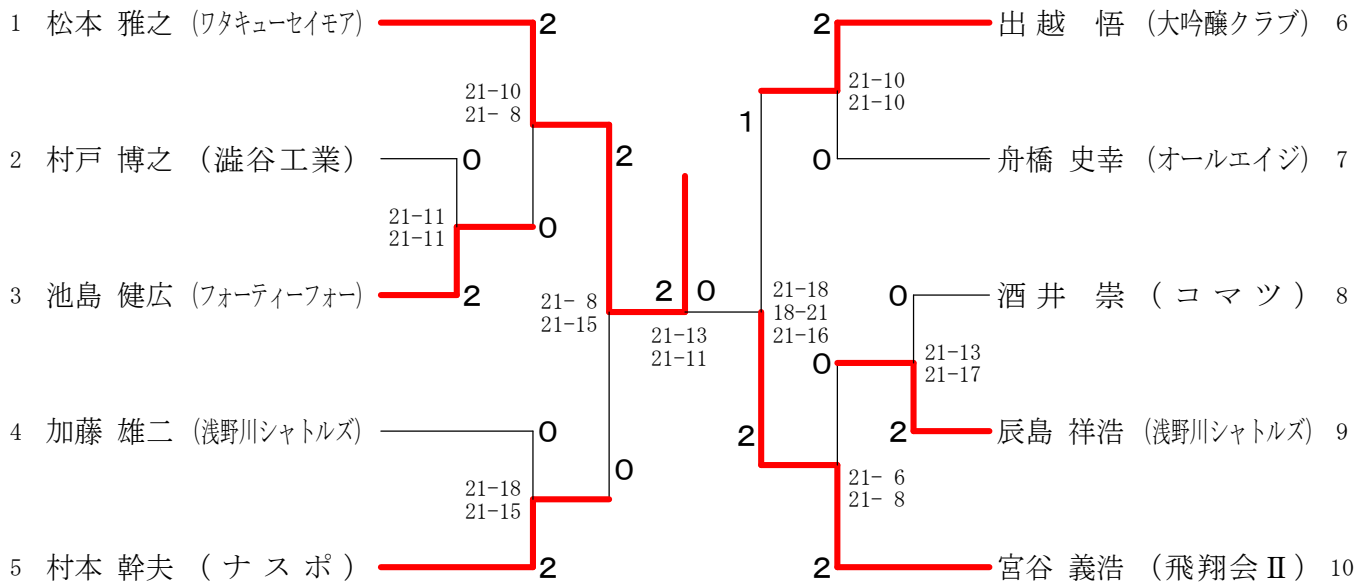

令和元年度石川県社会人バドミントン選手権大会

令和元年6月23日 鹿島体育センター

30歳以上男子ダブルス

40歳以上男子ダブルス

40歳以上女子ダブルス

50歳以上男子ダブルス

令和元年度石川県社会人バドミントン選手権大会

令和元年6月23日 鹿島体育センター

青年男子シングルス

青年女子シングルス

令和元年度石川県社会人バドミントン選手権大会

令和元年6月23日 鹿島体育センター

30歳以上男子シングルス

40歳以上男子シングルス

50歳以上男子シングルス