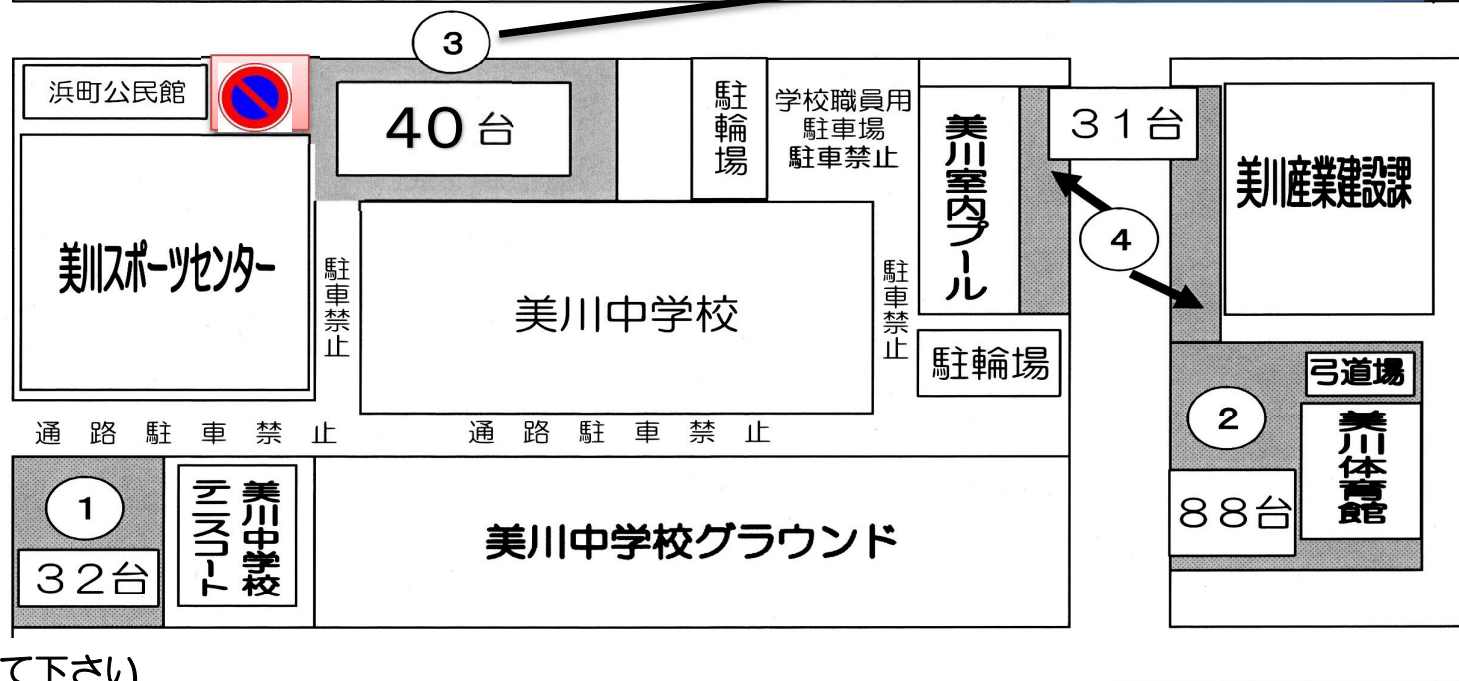

美川スポーツセンター周辺駐車場位置図

美川スポーツセンターの駐車場は下記のとおりです。

白山市美川サービスセンター

美川図書館
道路側40台

- ①から順に駐車して下さい
- ①美川スポーツセンター駐車場(32台)
- ②美川体育館駐車場(88台)
- ③美川中学校駐車場(40台) 美川図書館(40台)
- ④美川室内プール横(31台)

会場周辺は住宅地となりますので7時30分以降の駐車にご協力をお願いします