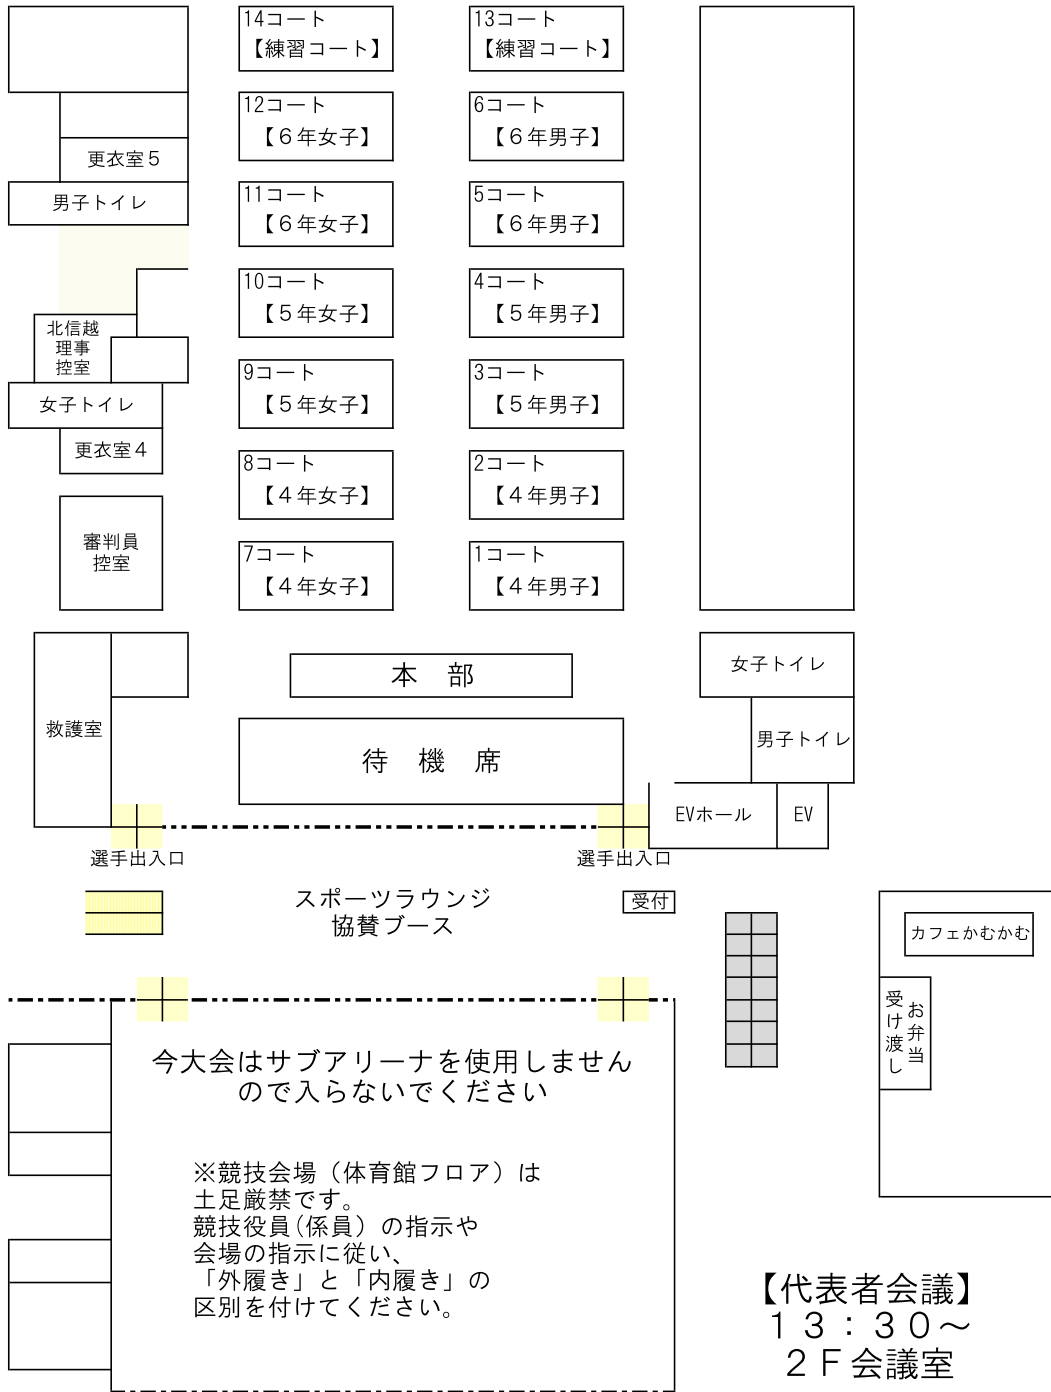

メインアリーナ 1F 平面図

※13・14コートは公式練習のみ使用します

今大会はサブアリーナを使用しませんので入らないでください

※競技会場（体育館フロア）は土足厳禁です。競技役員（係員）の指示や会場の指示に従い、「外履き」と「内履き」の区別を付けてください。

【代表者会議】
13:30~
2F 会議室

メインアリーナ 2・3F 平面図

◆団旗について

団旗は2階・3階の指定場所に掲示して下さい。

※団旗は紐で留めて下さい、ビニールテープ等は使用禁止です

◆競技会場2階の観覧席から応援する場合、危険防止と他の観客のため、必ず着席して応援してください。前面にある透明なパネルには触らないでください。また最前列は応援席として2列目からお座りください。

◆3月9日終了後、観覧席の場所取りはお止め下さい
荷物は置いていかないようにご協力願います。