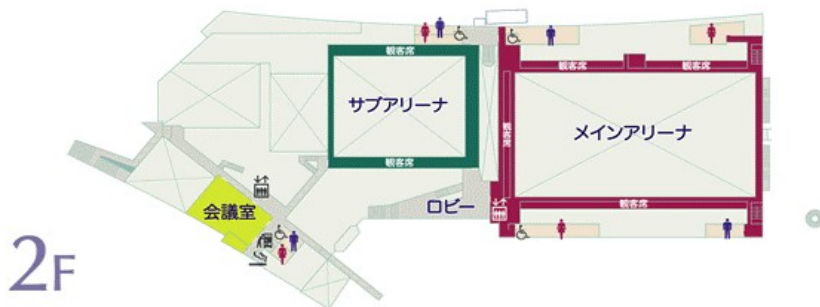

メインアリーナ 1F 平面図

※13・14コートは公式練習のみ使用します

今大会はサブアリーナを使用しませんので入らないでください

※競技会場（体育館フロア）は土足厳禁です。競技役員（係員）の指示や会場の指示に従い、「外履き」と「内履き」の区別を付けてください。

【代表者会議】
13:30~
2F 会議室

メインアリーナ 2・3F 平面図

◆団旗について

団旗は2階・3階の指定場所に掲示して下さい。

※団旗は紐で留めて下さい、ビニールテープ等は使用禁止です

◆競技会場2階の観覧席から応援する場合、危険防止と他の観客のため、必ず着席して応援してください。前面にある透明なパネルには触らないでください。また最前列は応援席として2列目からお座りください。

◆3月9日終了後、観覧席の場所取りはお止め下さい
荷物は置いていかないようにご協力願います。