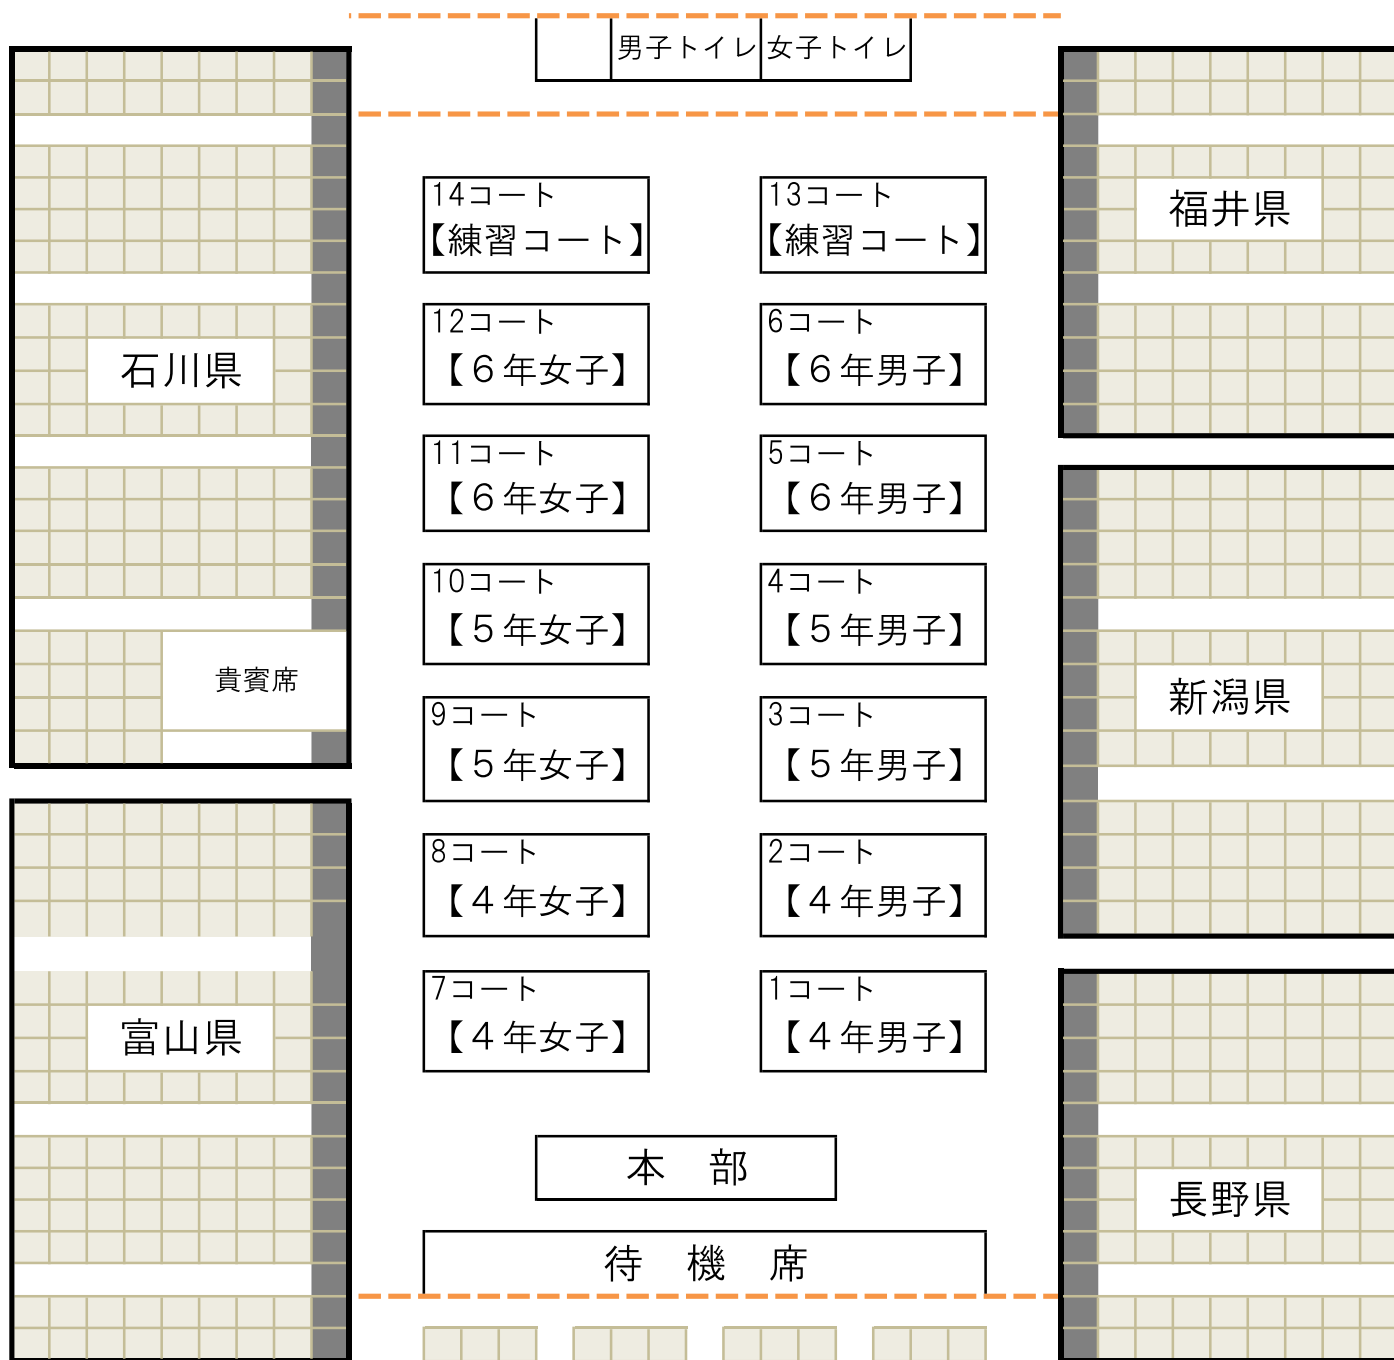

メインアリーナ 1F 平面図

※13・14コートは公式練習のみ使用します

今大会はサブアリーナを使用しませんので入らないでください

※競技会場（体育館フロア）は土足厳禁です。競技役員（係員）の指示や会場の指示に従い、「外履き」と「内履き」の区別を付けてください。

【代表者会議】
13:30~
2F 会議室

メインアリーナ 2・3F 平面図

◆団旗について

団旗は2階・3階の指定場所に掲示して下さい。

※団旗は紐で留めて下さい、ビニールテープ等は使用禁止です

◆競技会場2階の観覧席から応援する場合、危険防止と他の観客のため、必ず着席して応援してください。前面にある透明なパネルには触らないでください。また最前列は応援席として2列目からお座りください。

◆3月9日終了後、観覧席の場所取りはお止め下さい
荷物は置いていかないようにご協力願います。