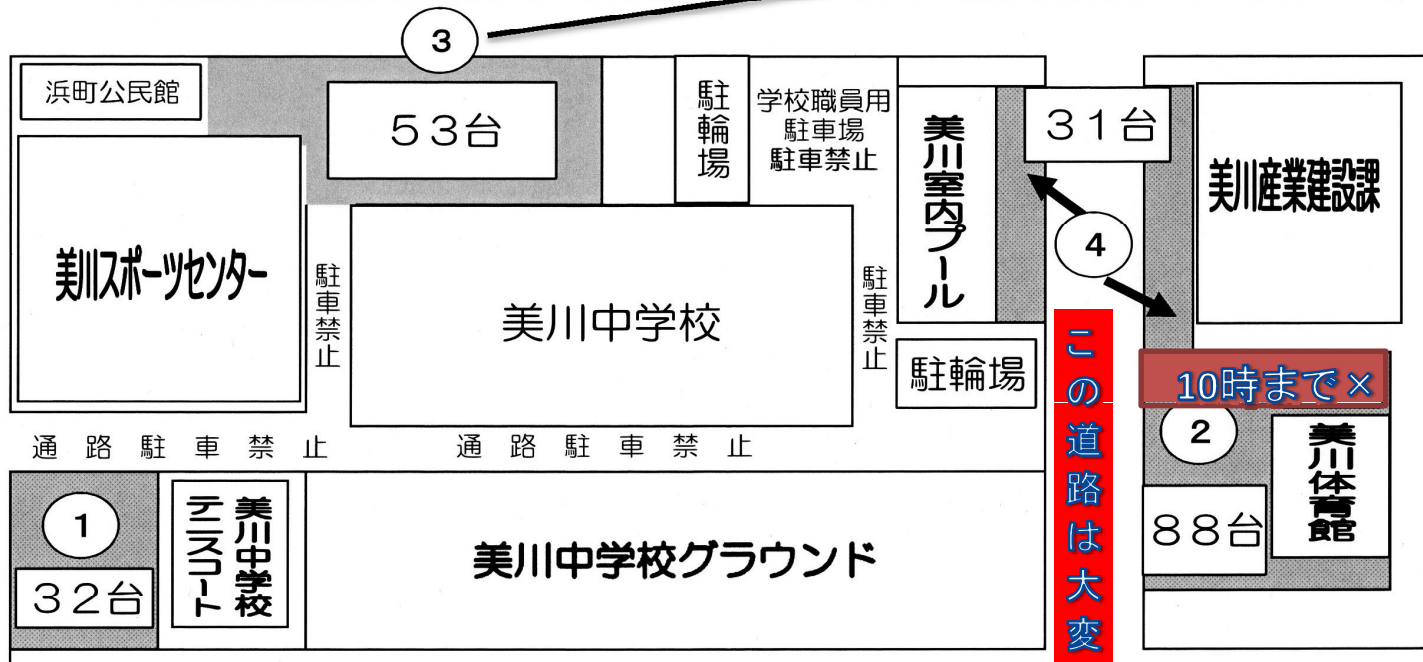

美川スポーツセンター周辺駐車場位置図

美川スポーツセンターの駐車場は下記のとおりです。

白山市美川サービスセンター

美川図書館

入口付近40台

藤塚神社
30台

①から順に駐車して下さい

- ①美川スポーツセンター駐車場(32台)藤塚神社(30台)
- ②美川体育館駐車場(88台) ※10時までは粗大ごみの為、弓道場前は駐車禁止
- ③美川中学校駐車場(53台)・美川図書館(40台)
- ④美川室内プール横(31台)
- ⑤美川文化会館駐車場(80台)
- ⑥臨時駐車場有(別紙)

※⑤は、行事がある時は駐車できません。

この道路は大変混雑します

臨時駐車場

アプリコットパーク 40台
〔公園〕
石川県白山市蓮池町カ5-1
美川駅から徒歩約26分(道案内)

ダブルス大会の当日は駐車場・道路が大変混雑します、乗合にご協力願います
路上駐車・迷惑駐車・周辺店舗への駐車は絶対にしないようお願いいたします