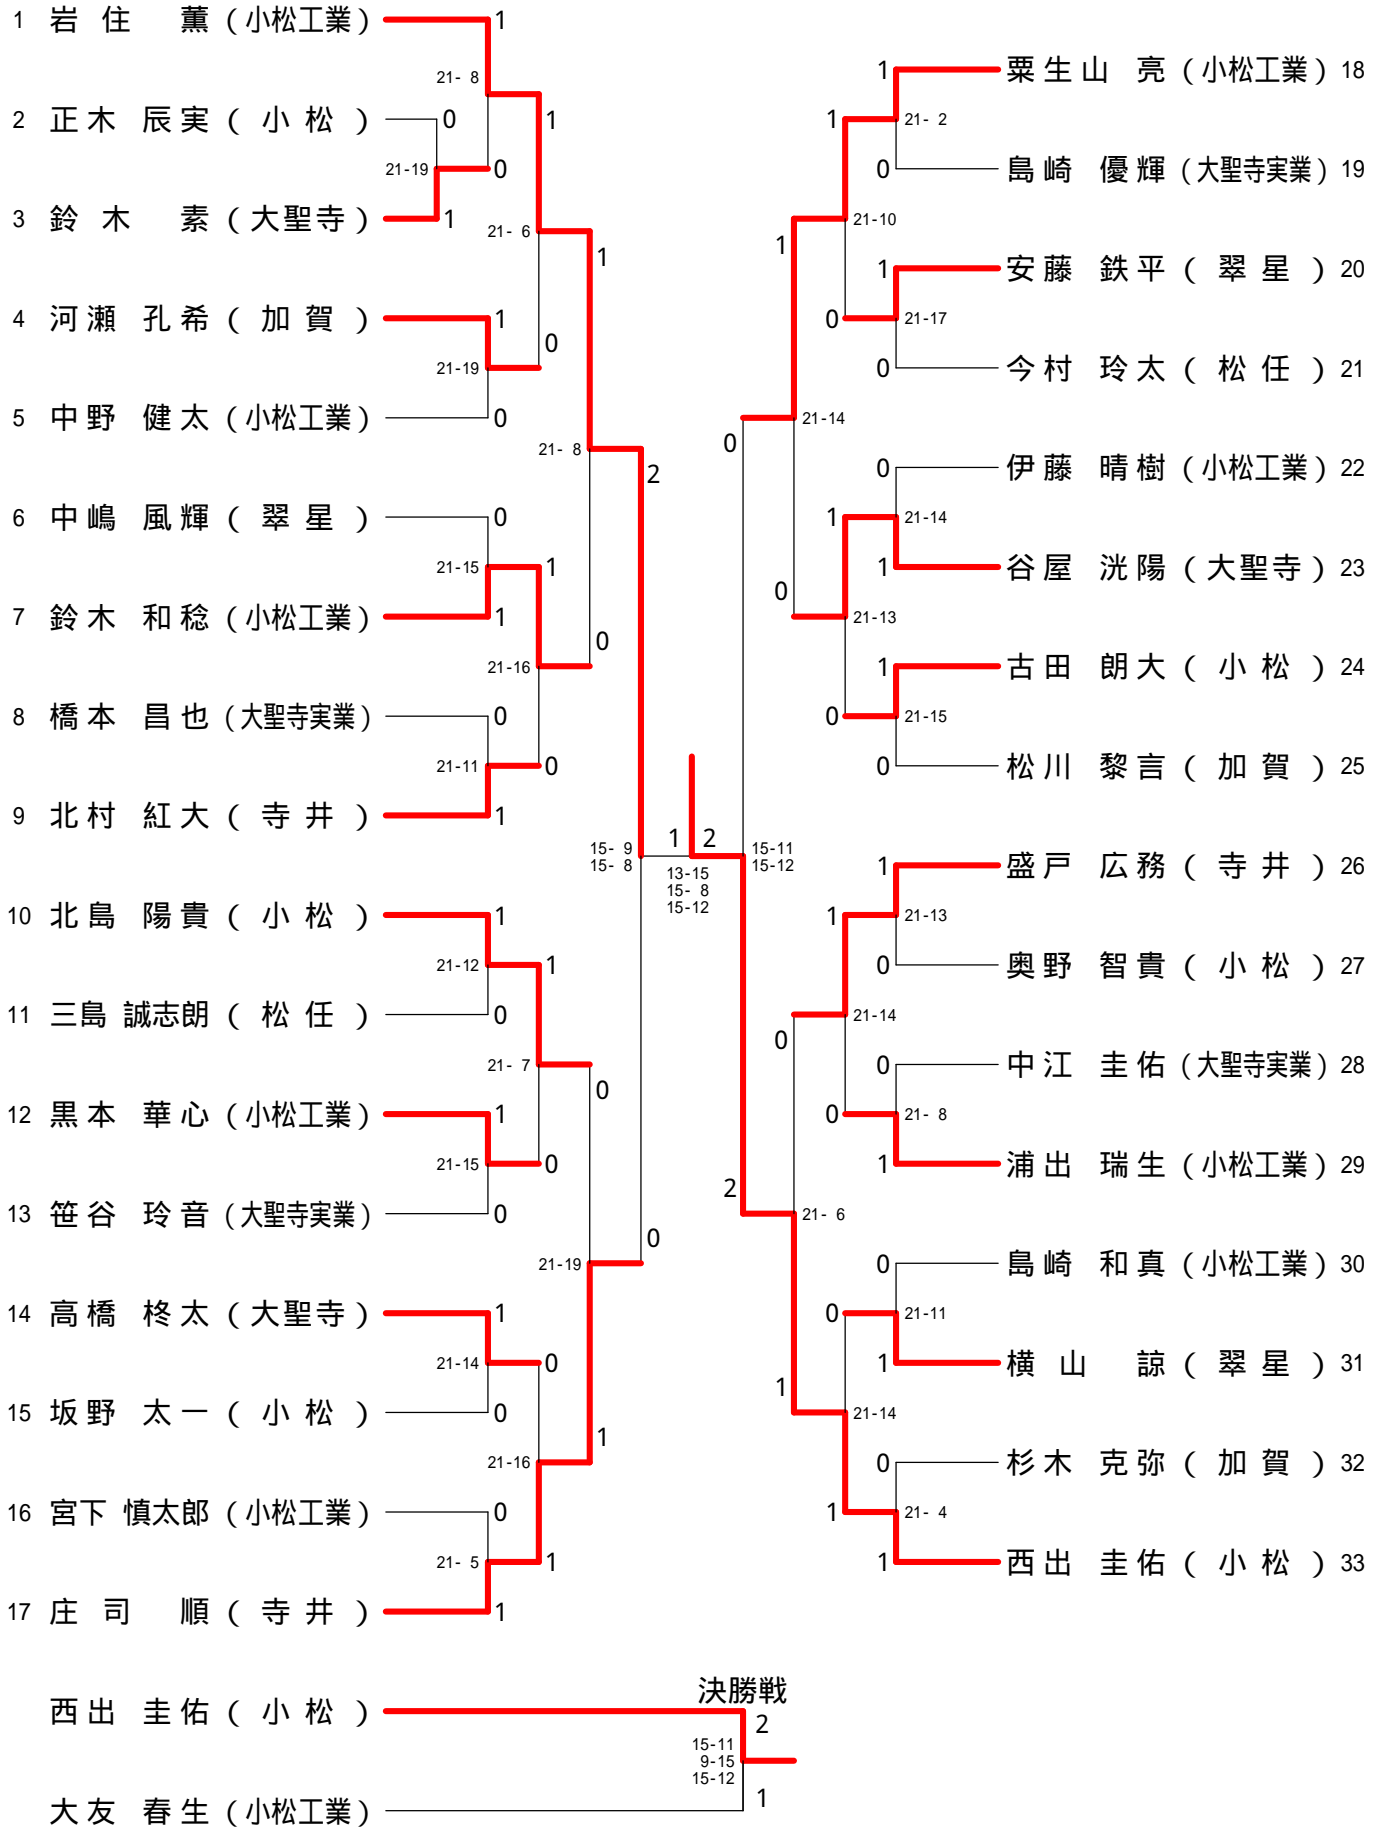

加賀地区高校バドミントン秋季交歓会

平成28年9月18日 白山市美川スポーツセンター

男子シングルス1部 - 1