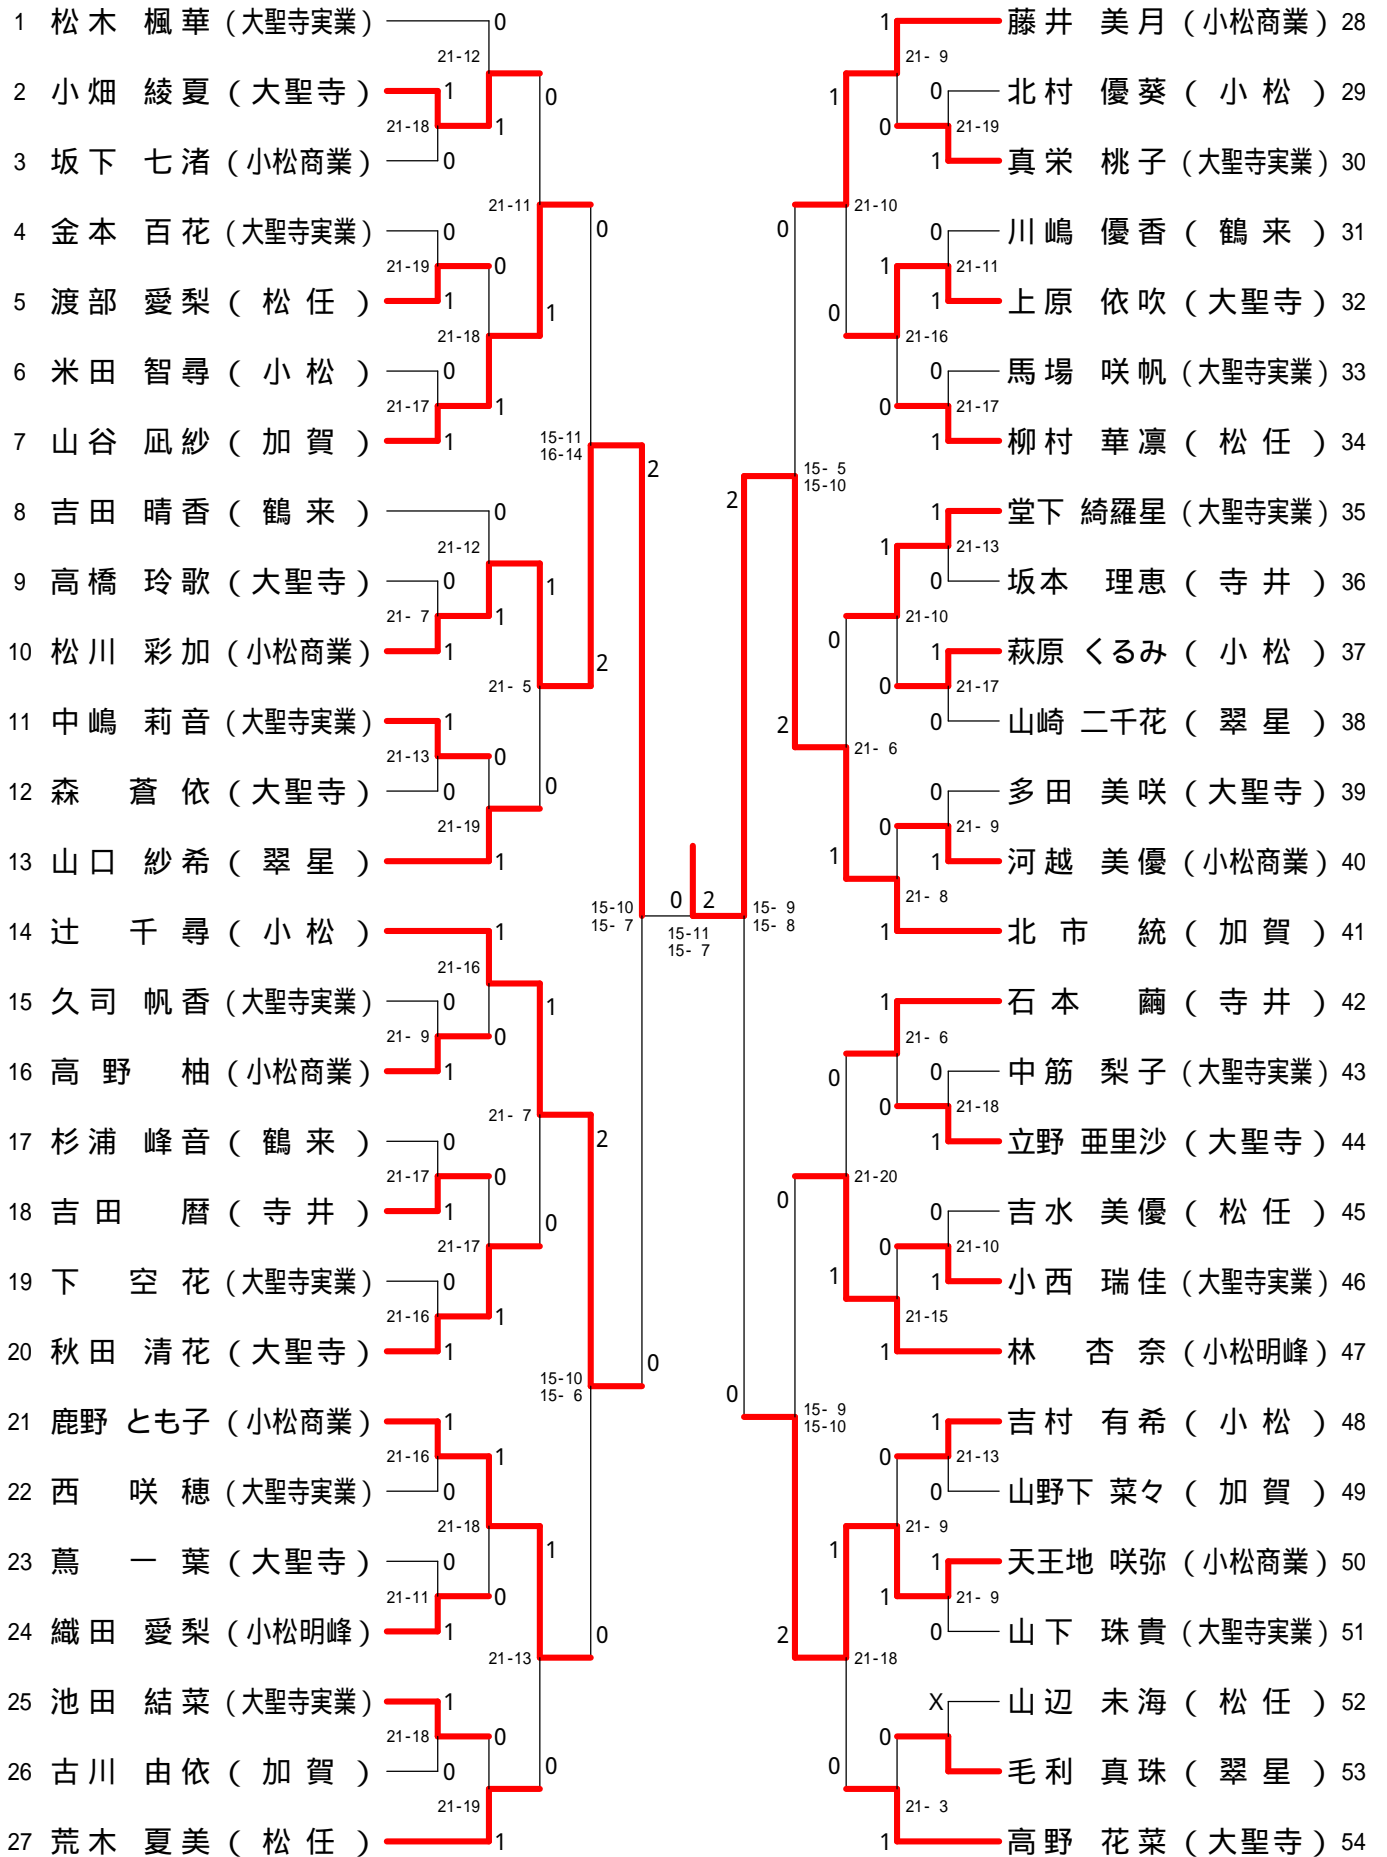

平成28年9月18日 白山市美川スポーツセンター

男子ダブルス2部

順位	選手名	所属	対戦相手	所属	スコア
1	安田 会志 川原 雅也	(寺井)	元祐 朋也 小西出 陽平	(小松工業)	19
2	清水 雄貴 空 政仁	(大聖寺)	田淵 優斗 北川 幸治	(小松明峰)	20
3	犬丸 拓也 源 田 司	(鶴来)	木藤 一輝 小西 悠平	(小松)	21
4	上出 海斗 牧本 蒼生	(小松明峰)	山本 光一 松下 健太郎	(大聖寺)	22
5	西田 健 川谷内 優吏	(小松工業)	和田 幸大 居場 貴大	(寺井)	23
6	渡村 公大 森田 彩人	(大聖寺)	高田 基央 谷口 直迪	(小松明峰)	24
7	浅田 瑠斗 山田 史人	(小松明峰)	浅井 崇平 栗田 英治	(大聖寺)	25
8	清水 拓実 岩倉 優生	(寺井)	越田 涼聖 山下 滉太	(寺井)	26
9	川北 哲司 安田 悠人	(小松)	石田 凧 松原 孝大	(翠星)	27
10	田端 晴人 板谷 翔輝	(松任)	中谷 洸太 佐藤 零旺	(鶴来)	28
11	北村 泰樹 北村 真人	(寺井)	山下 大貴 安田 直斗	(小松明峰)	29
12	宮田 和季 奥野 凱生	(小松工業)	原田 尚輝 吉田 仁	(小松工業)	30
13	山廣 彪吾 西村 旭史	(大聖寺)	清水 海斗 野崎 冬愛	(寺井)	31
14	二木 元輔 山本 楼瑛	(加賀)	塚本 悠斗 宮地 航平	(小松明峰)	32
15	前田 智成 吉田 柊	(寺井)	小澤 擁生 西 蒼生	(小松)	33
16	勝元 武志 上出 直生	(寺井)	木村 大樹 生水 宏平	(小松工業)	34
17	角谷 優太 北村 勇人	(小松工業)	高塚 響 田中 優心	(寺井)	35
18	田中 敬憲 清水 遼	(小松明峰)	陣出 湧也 倉田 稜大	(大聖寺)	36

加賀地区高校バドミントン秋季交歓会

平成28年9月18日 白山市美川スポーツセンター

女子シングルス2部

加賀地区高校バドミントン秋季交歓会

平成28年9月18日 白山市美川スポーツセンター

女子ダブルス2部