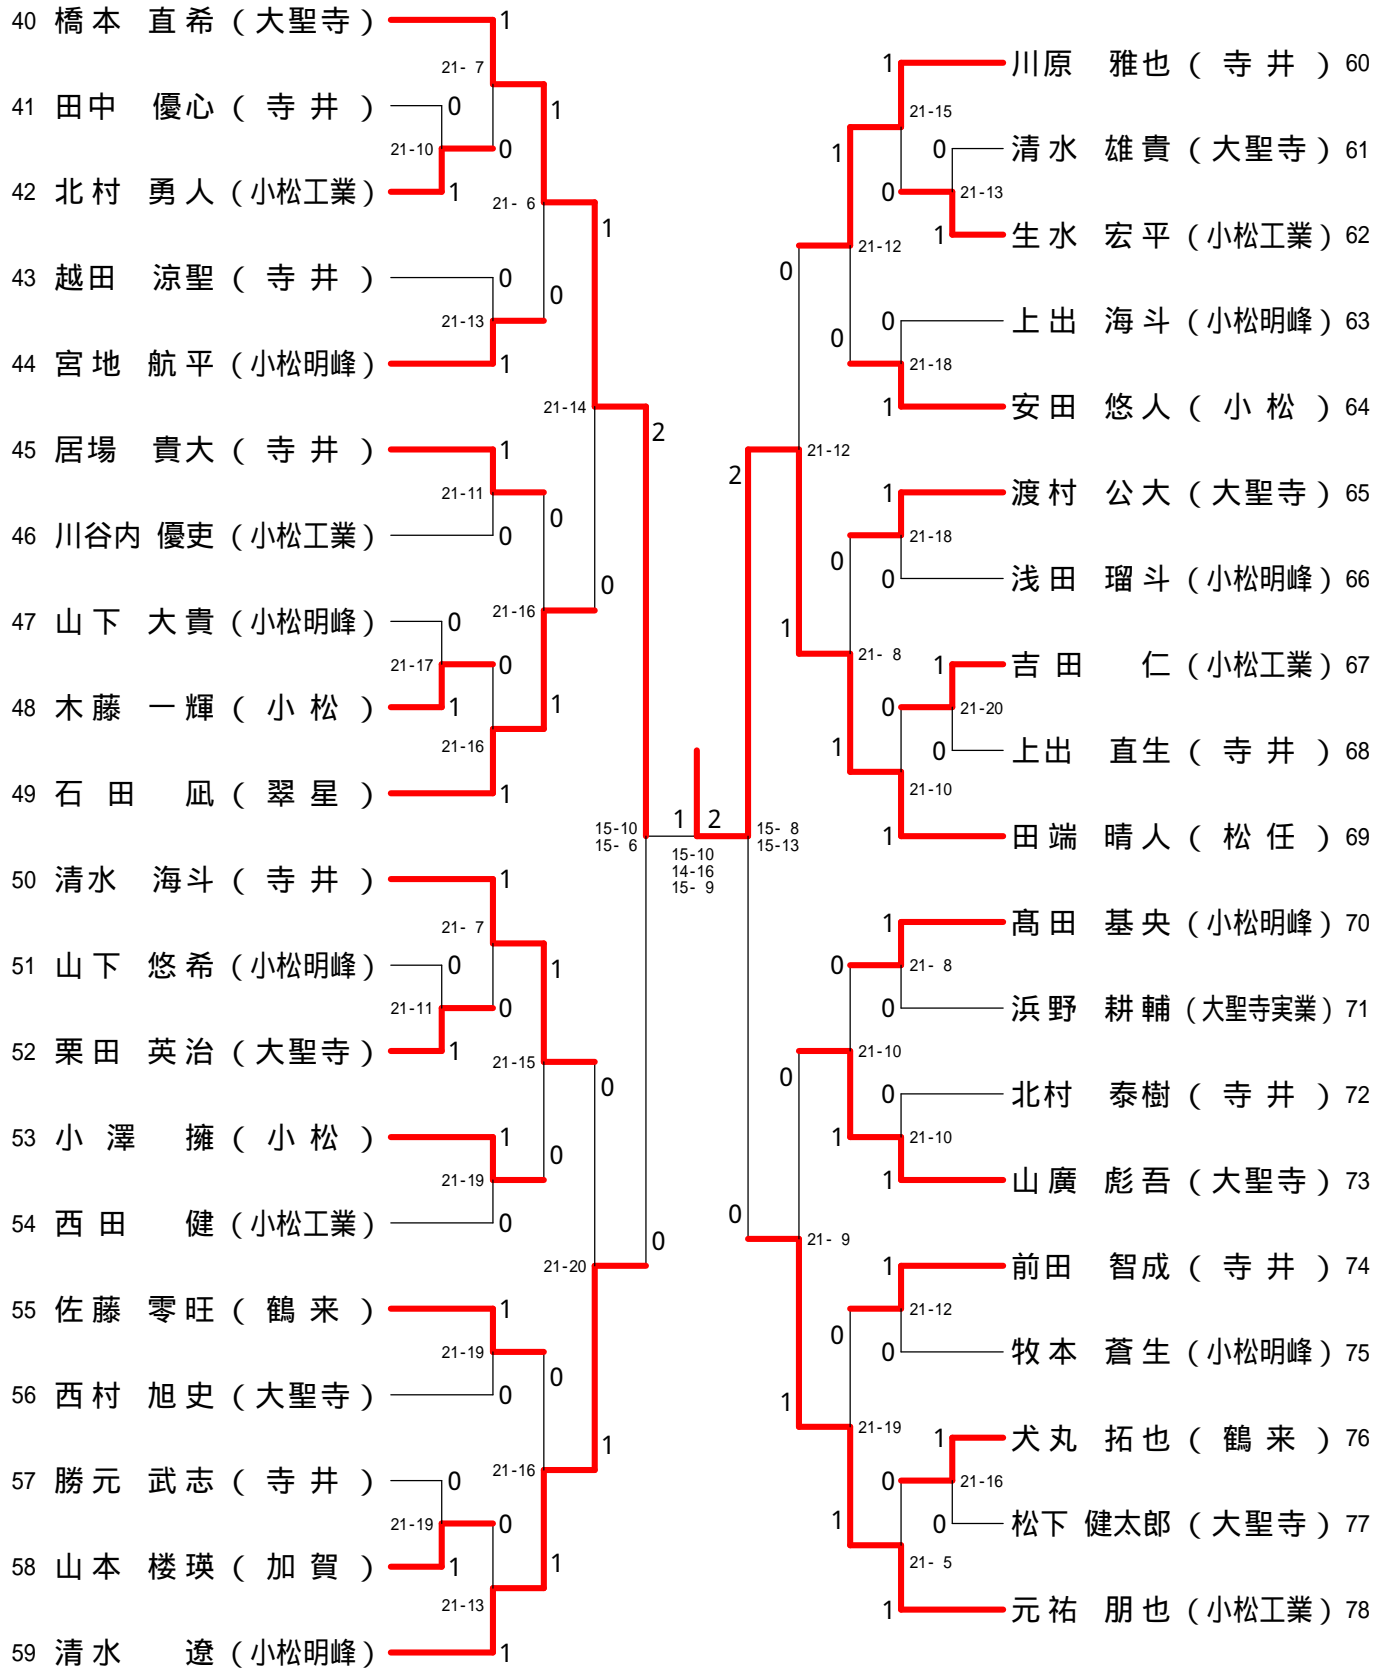

加賀地区高校バドミントン秋季交歓会

平成28年9月18日 白山市美川スポーツセンター

男子シングルス2部 - 1

決勝戦
陣出 湧也 (大聖寺) 0
田端 晴人 (松任) 2

加賀地区高校バドミントン秋季交歓会

平成28年9月18日 白山市美川スポーツセンター

男子シングルス2部 - 2

加賀地区高校バドミントン秋季交歓会

平成28年9月18日 白山市美川スポーツセンター

男子ダブルス2部

順位	選手名	所属	対戦相手	所属	スコア
1	安田 会志 川原 雅也	(寺井)	元祐 朋也 小西出 陽平	(小松工業)	19
2	清水 雄貴 空 政仁	(大聖寺)	田淵 優斗 北川 幸治	(小松明峰)	20
3	犬丸 拓也 源 田 司	(鶴来)	木藤 一輝 小西 悠平	(小松)	21
4	上出 海斗 牧本 蒼生	(小松明峰)	山本 光一 松下 健太郎	(大聖寺)	22
5	西田 健 川谷内 優吏	(小松工業)	和田 幸大 居場 貴大	(寺井)	23
6	渡村 公大 森田 彩人	(大聖寺)	高田 基央 谷口 直迪	(小松明峰)	24
7	浅田 瑠斗 山田 史人	(小松明峰)	浅井 崇平 栗田 英治	(大聖寺)	25
8	清水 拓実 岩倉 優生	(寺井)	越田 涼聖 山下 滉太	(寺井)	26
9	川北 哲司 安田 悠人	(小松)	石田 凧 松原 孝大	(翠星)	27
10	田端 晴人 板谷 翔輝	(松任)	中谷 洸太 佐藤 零旺	(鶴来)	28
11	北村 泰樹 北村 真人	(寺井)	山下 大貴 安田 直斗	(小松明峰)	29
12	宮田 和季 奥野 凱生	(小松工業)	原田 尚輝 吉田 仁	(小松工業)	30
13	山廣 彪吾 西村 旭史	(大聖寺)	清水 海斗 野崎 冬愛	(寺井)	31
14	二木 元輔 山本 楼瑛	(加賀)	塚本 悠斗 宮地 航平	(小松明峰)	32
15	前田 智成 吉田 柊	(寺井)	小澤 擁生 西 蒼生	(小松)	33
16	勝元 武志 上出 直生	(寺井)	木村 大樹 生水 宏平	(小松工業)	34
17	角谷 優太 北村 勇人	(小松工業)	高塚 響 田中 優心	(寺井)	35
18	田中 敬憲 清水 遼	(小松明峰)	陣出 湧也 倉田 稜大	(大聖寺)	36

加賀地区高校バドミントン秋季交歓会

平成28年9月18日 白山市美川スポーツセンター

女子シングルス2部

加賀地区高校バドミントン秋季交歓会

平成28年9月18日 白山市美川スポーツセンター

女子ダブルス2部