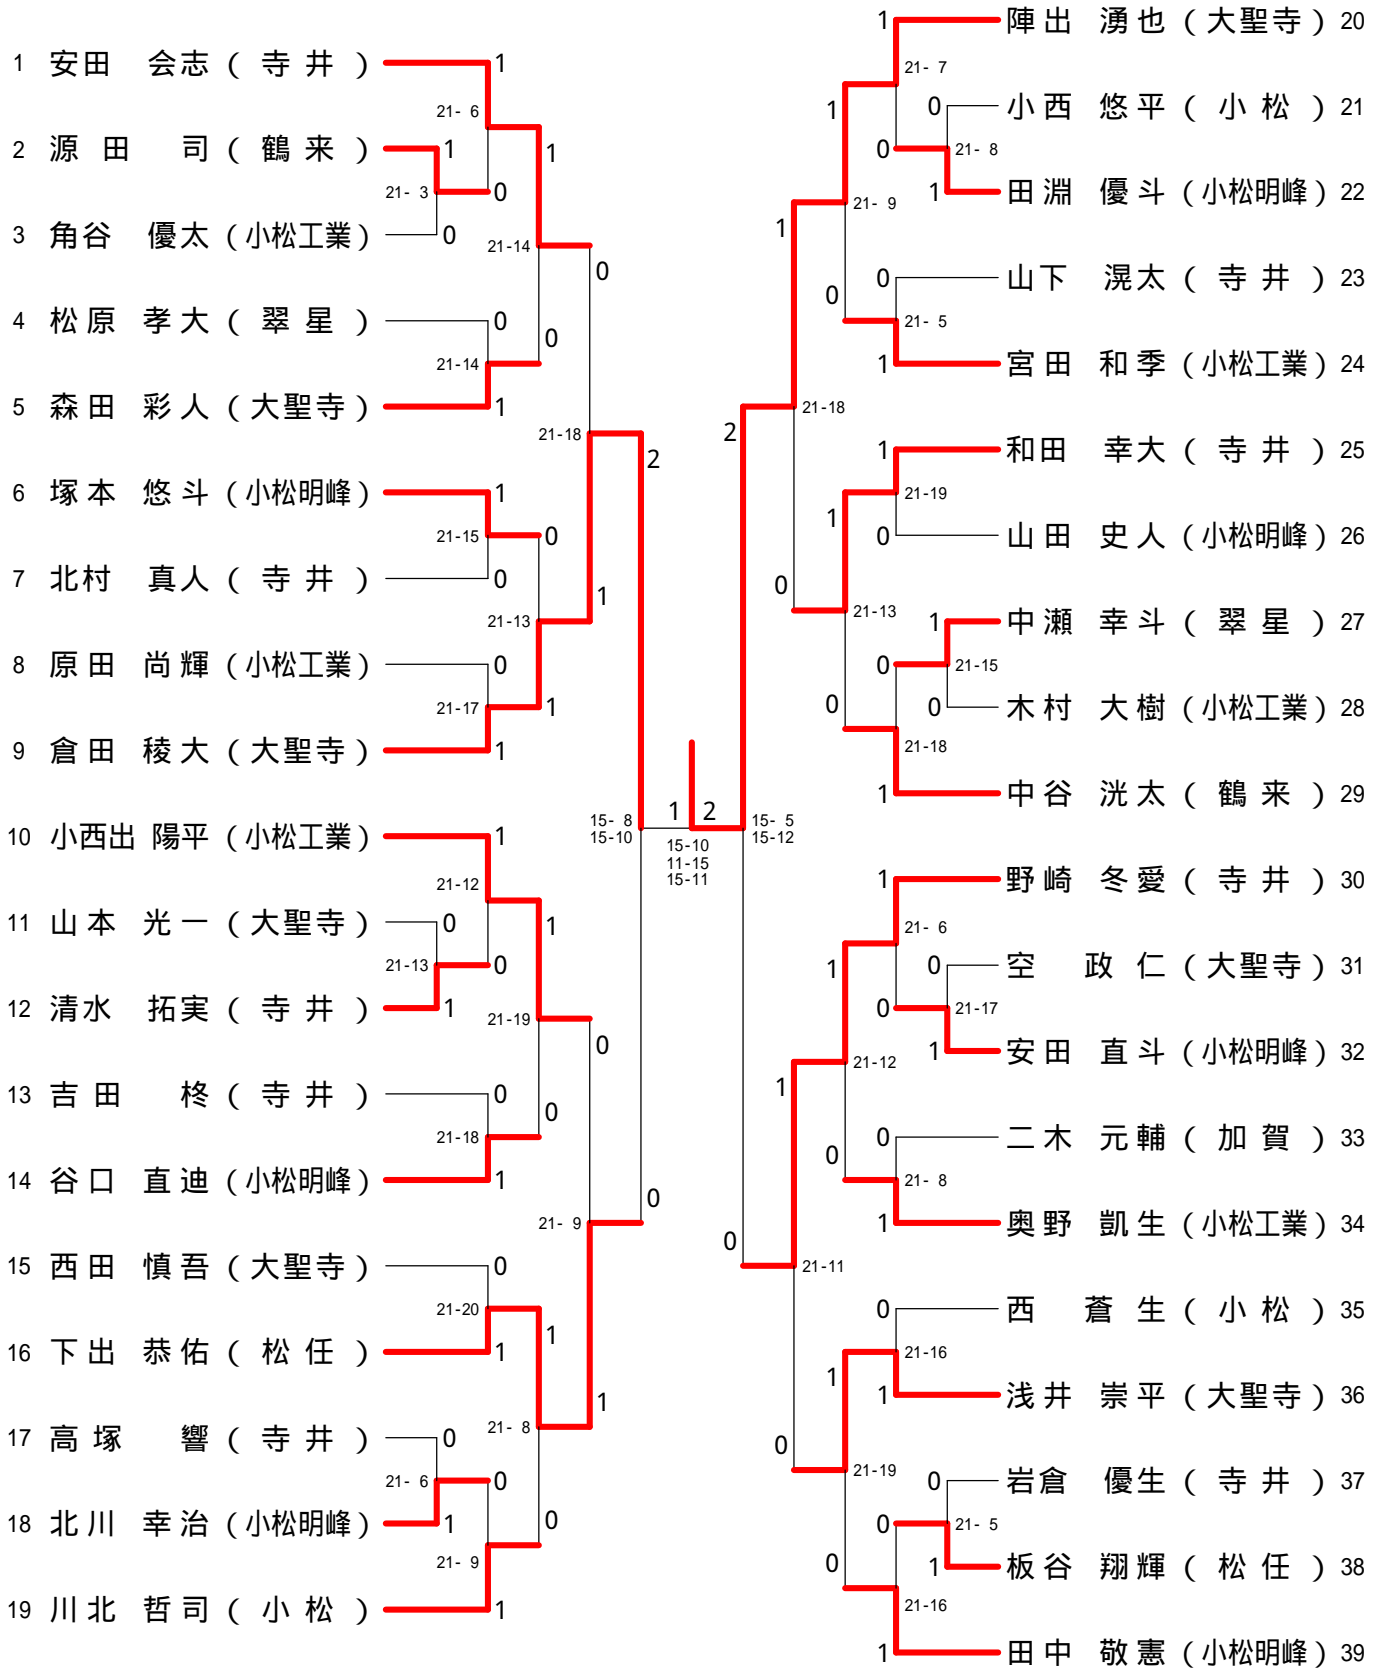

加賀地区高校バドミントン秋季交歓会

平成28年9月18日 白山市美川スポーツセンター

女子ダブルス1部

1	中出 みゆ 松下 希望 (小松)	1	21-6	1	1	1	新谷 步未 山下 咲季 (小松商業)	23
2	村上 なつみ 南 優里 (寺井)	0	21-7	1	1	1	白浜 夏紀 森 瑞稀 (小松明峰)	24
3	下浦 桃果 宗玄 実夕 (小松商業)	1	21-7	2	2	0	山下 梨紗 高野 花菜 (大聖寺)	25
4	山口 憧子 須谷 美羽 (大聖寺)	1	21-11	0	2	1	一瀬 澪央 尾林 怜奈 (寺井)	26
5	谷口 詩乃 西出 彩乃 (大聖寺実業)	0		2	2	0	西方 萌愛 中出 桃 (小松工業)	27
6	太田 江里紗 大島 愛依 (小松商業)	1	14-16 15-10 16-14	2	2	1	青木 海央 澤田 実央 (松任)	28
7	中山 幸音 大島 舞依 (小松明峰)	1	21-19	1	2	0	中沢 なおみ 米多 茉宥 (寺井)	29
8	村井 愛依 杉本 裕香 (寺井)	0	21-7	1	0	0	上野 早瑛 堂下 綺羅星 (大聖寺実業)	30
9	森本 茉子 坂下 友理 (寺井)	0	21-17	1	0	0	山崎 茉莉花 渡邊 月 (小松商業)	31
10	御影池 彩稀 山崎 小春 (鶴来)	1	21-17	0	1	1	新城 晴子 岩崎 夏音 (小松明峰)	32
11	南文 乃空 青木 空 (松任)	1	21-17	2	1	1	石川 一花 中西 杏璃 (小松)	33
12	田中 碧 山野下 愛美 (小松工業)	1	15-6 15-7	7-15 18-16 15-7	1	1	中口 実步 青山 茜 (寺井)	34
13	飴谷 菜々子 竹内 萌々花 (小松)	1	21-10	0	1	0	細川 佑利奈 田島 千聖 (小松工業)	35
14	伊藤 秋 中木戸 芽唯 (小松明峰)	0	-X	0	1	1	鵜川 夏奈 北川 殊吏 (小松商業)	36
15	伴場 ひかる 中出 京奈 (小松商業)	1	21-18	0	2	0	北出 眞希 北野 咲季 (翠星)	37
16	松田 なずな 稲田 紗綾香 (松任)	0	21-6	1	0	1	小村 優香 吉田 結貴 (小松)	38
17	三樹 七海 野口 桃歌 (寺井)	1	21-17	0	1	0	小泉 菜奈 村口 紗雪 (大聖寺)	39
18	松下 世奈 綿谷 美吹 (小松明峰)	1	15-9 15-8	0	1	1	中尾 珠梨 山本 愛弓 (小松商業)	40
19	大橋 麻尋 安田 千紘 (大聖寺)	0	21-11	0	1	0	岩田 紗里菜 前田 華那 (寺井)	41
20	新田 奈央 内山 瑞希 (寺井)	0	21-12	2	0	1	池島 汐音 高木 舞 (松任)	42
21	山口 彩夏 守田 汐里 (小松)	1	21-18	1	0	0	池島 成美 小谷内 里帆 (小松商業)	43
22	伊東 奈桜 西方 雅 (小松商業)	1	21-5	1	0	-X	川本 愛里 吉田 瞳 (小松明峰)	44

加賀地区高校バドミントン秋季交歓会

平成28年9月18日 白山市美川スポーツセンター

男子シングルス2部 - 1

決勝戦
陣出 湧也 (大聖寺) 0
田端 晴人 (松任) 2