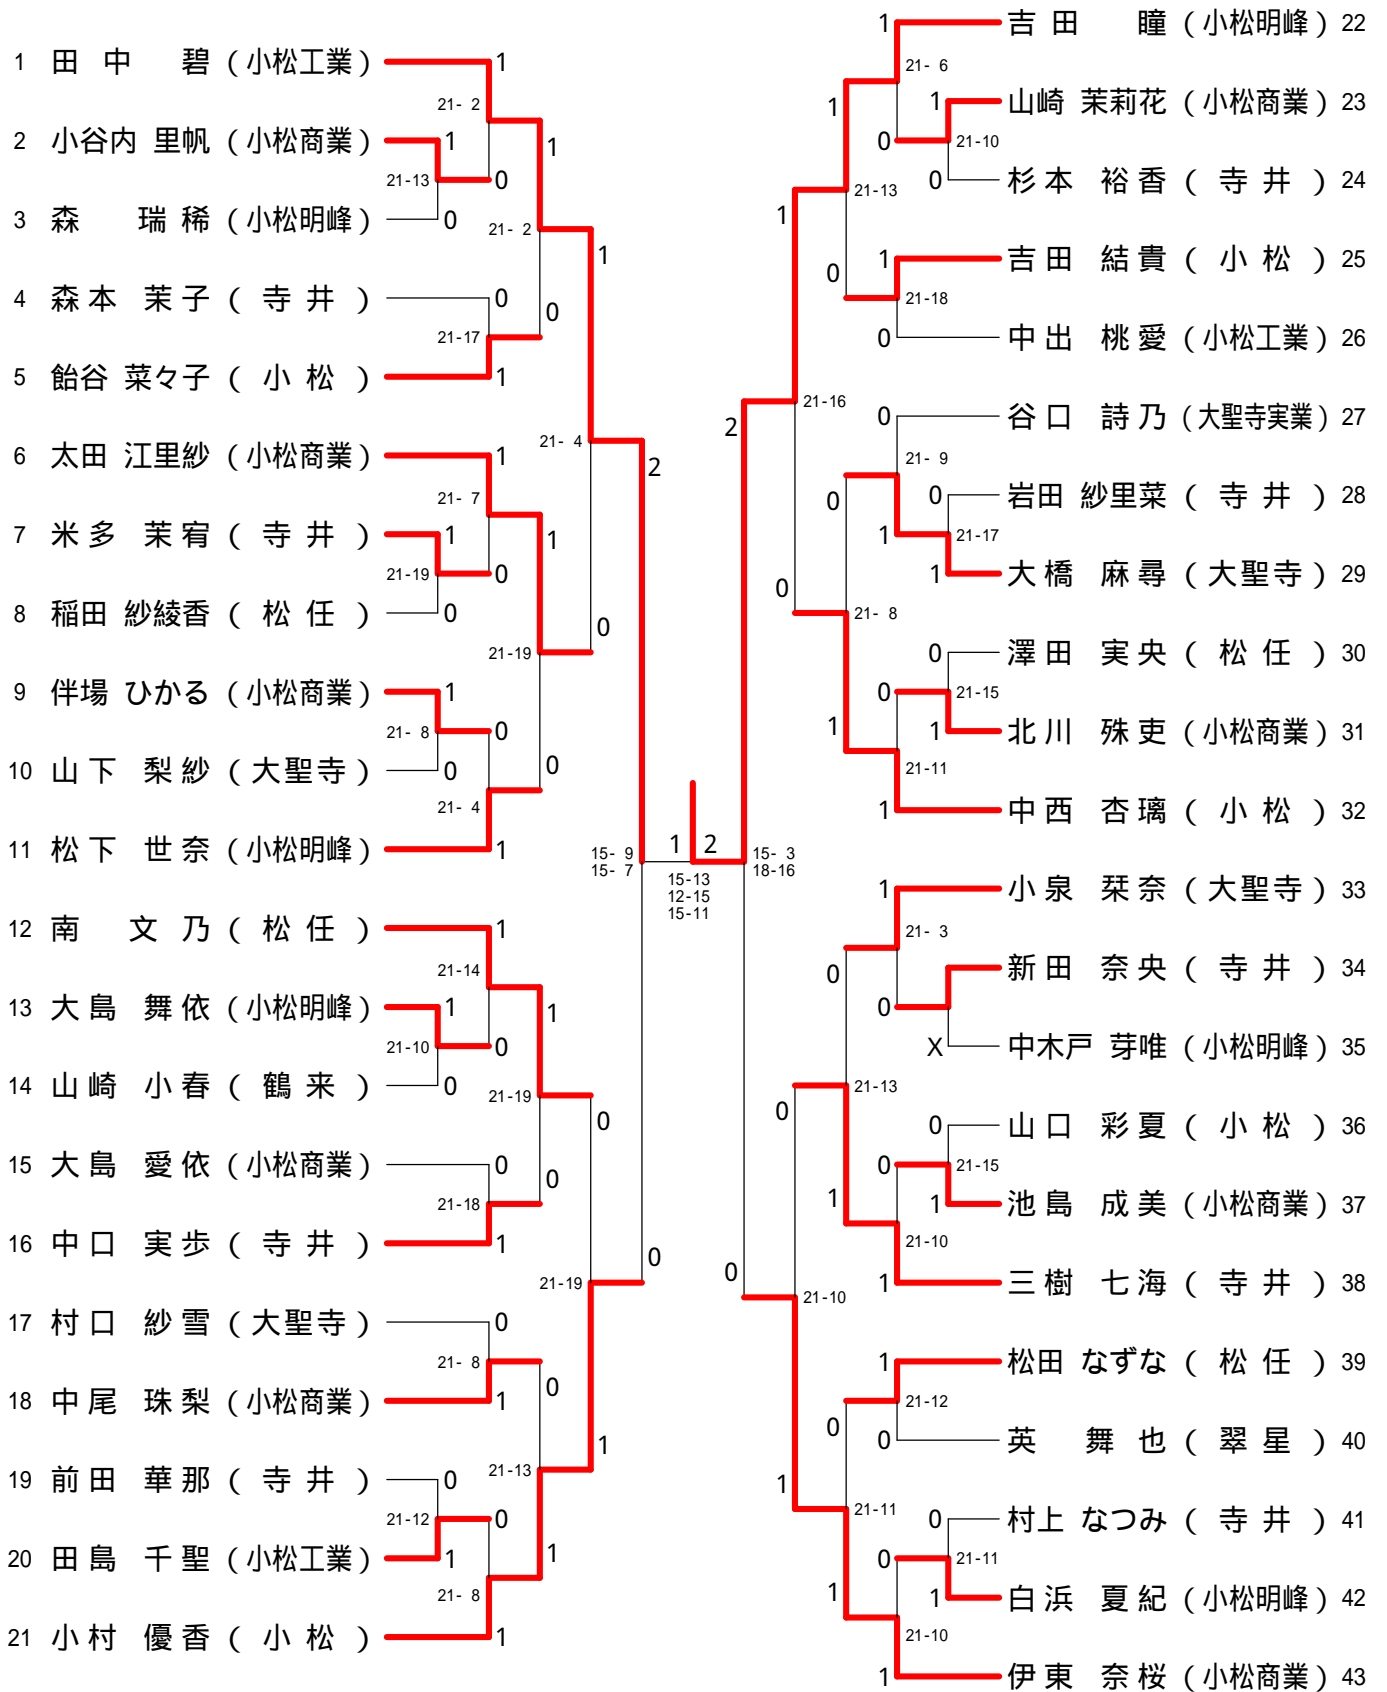

加賀地区高校バドミントン秋季交歓会

平成28年9月18日 白山市美川スポーツセンター

男子ダブルス1部

1	染川 幸也 (小松工業)	1	黒本 華心 (小松工業)	17
	大友 春生 (小松工業)	1	秋田 航希 (小松工業)	17
	21-2	0	21-8	
2	岡山 颯樹 (大聖寺実業)	0	高橋 柸太 (大聖寺)	18
	荒谷 浩輝 (大聖寺実業)	0	鈴木 太素 (大聖寺)	18
	21-6	2	21-15	
3	山下 龍哉 (加賀)	0	松川 黎言 (加賀)	19
	河瀬 孔希 (加賀)	0	山下 秋人 (加賀)	19
	21-13	0	21-17	
4	安藤 鉄平 (翠星)	1	大西 誠 (小松工業)	20
	横山 諒 (翠星)	1	伊藤 晴樹 (小松工業)	20
	15-5 15-11	2	15-6 15-9	
5	西出 創 (小松)	0	笹谷 玲音 (大聖寺実業)	21
	端井 大貴 (小松)	0	向 拓希 (大聖寺実業)	21
	21-9	0	21-19	
6	朝倉 龍太郎 (寺井)	1	円角 圭吾 (翠星)	22
	中野 颯 (寺井)	1	與野木 一成 (翠星)	22
	21-18	0	21-7	
7	島崎 和真 (小松工業)	0	浅野 航輝 (小松工業)	23
	中野 健太 (小松工業)	0	宮下 慎太郎 (小松工業)	23
	21-2	1	21-7	
8	谷屋 洸陽 (大聖寺)	1	北島 陽貴 (小松)	24
	尾田 準平 (大聖寺)	1	金崎 英哉 (小松)	24
	15-13 15-12	1	15-6 15-10	
9	清札 昇吾 (大聖寺実業)	1	竹本 哲也 (小松)	25
	中江 圭佑 (大聖寺実業)	1	古田 朗大 (小松)	25
	21-14	0	21-9	
10	奥野 智貴 (小松)	0	堀口 昂洋 (大聖寺実業)	26
	坂野 太一 (小松)	0	島崎 優輝 (大聖寺実業)	26
	21-20	0	21-6	
11	有川 聖那 (小松工業)	0	盛戸 広務 (寺井)	27
	浦出 瑞生 (小松工業)	0	庄 司順 (寺井)	27
	21-15	1	21-16	
12	三島 誠志朗 (松任)	1	山岸 竜也 (小松工業)	28
	北次 政典 (松任)	1	鈴木 和稔 (小松工業)	28
	15-9 15-4	0	15-3 15-9	
13	鴛海 惇大 (小松工業)	1	荒井 有乃 (大聖寺)	29
	天池 冴龍 (小松工業)	1	橋本 直希 (大聖寺)	29
	21-19	0	21-15	
14	橋本 昌也 (大聖寺実業)	0	今村 玲太 (松任)	30
	津田 貴拓 (大聖寺実業)	0	西田 瑞基 (松任)	30
	21-5	2	21-2	
15	北村 紅大 (寺井)	0	正木 辰実 (小松)	31
	澤城 雄大 (寺井)	0	白石 石力 (小松)	31
	21-4	1	21-4	
16	西出 圭佑 (小松)	1	岩住 薫 (小松工業)	32
	門馬 蒼太 (小松)	1	粟生山 亮 (小松工業)	32

加賀地区高校バドミントン秋季交歓会

平成28年9月18日 白山市美川スポーツセンター

女子シングルス1部 - 1

決勝戦
吉田 瞳 (小松明峰) 15-12 2 11-15 1 15-9 1
松下 希望 (小松) 15-9 1