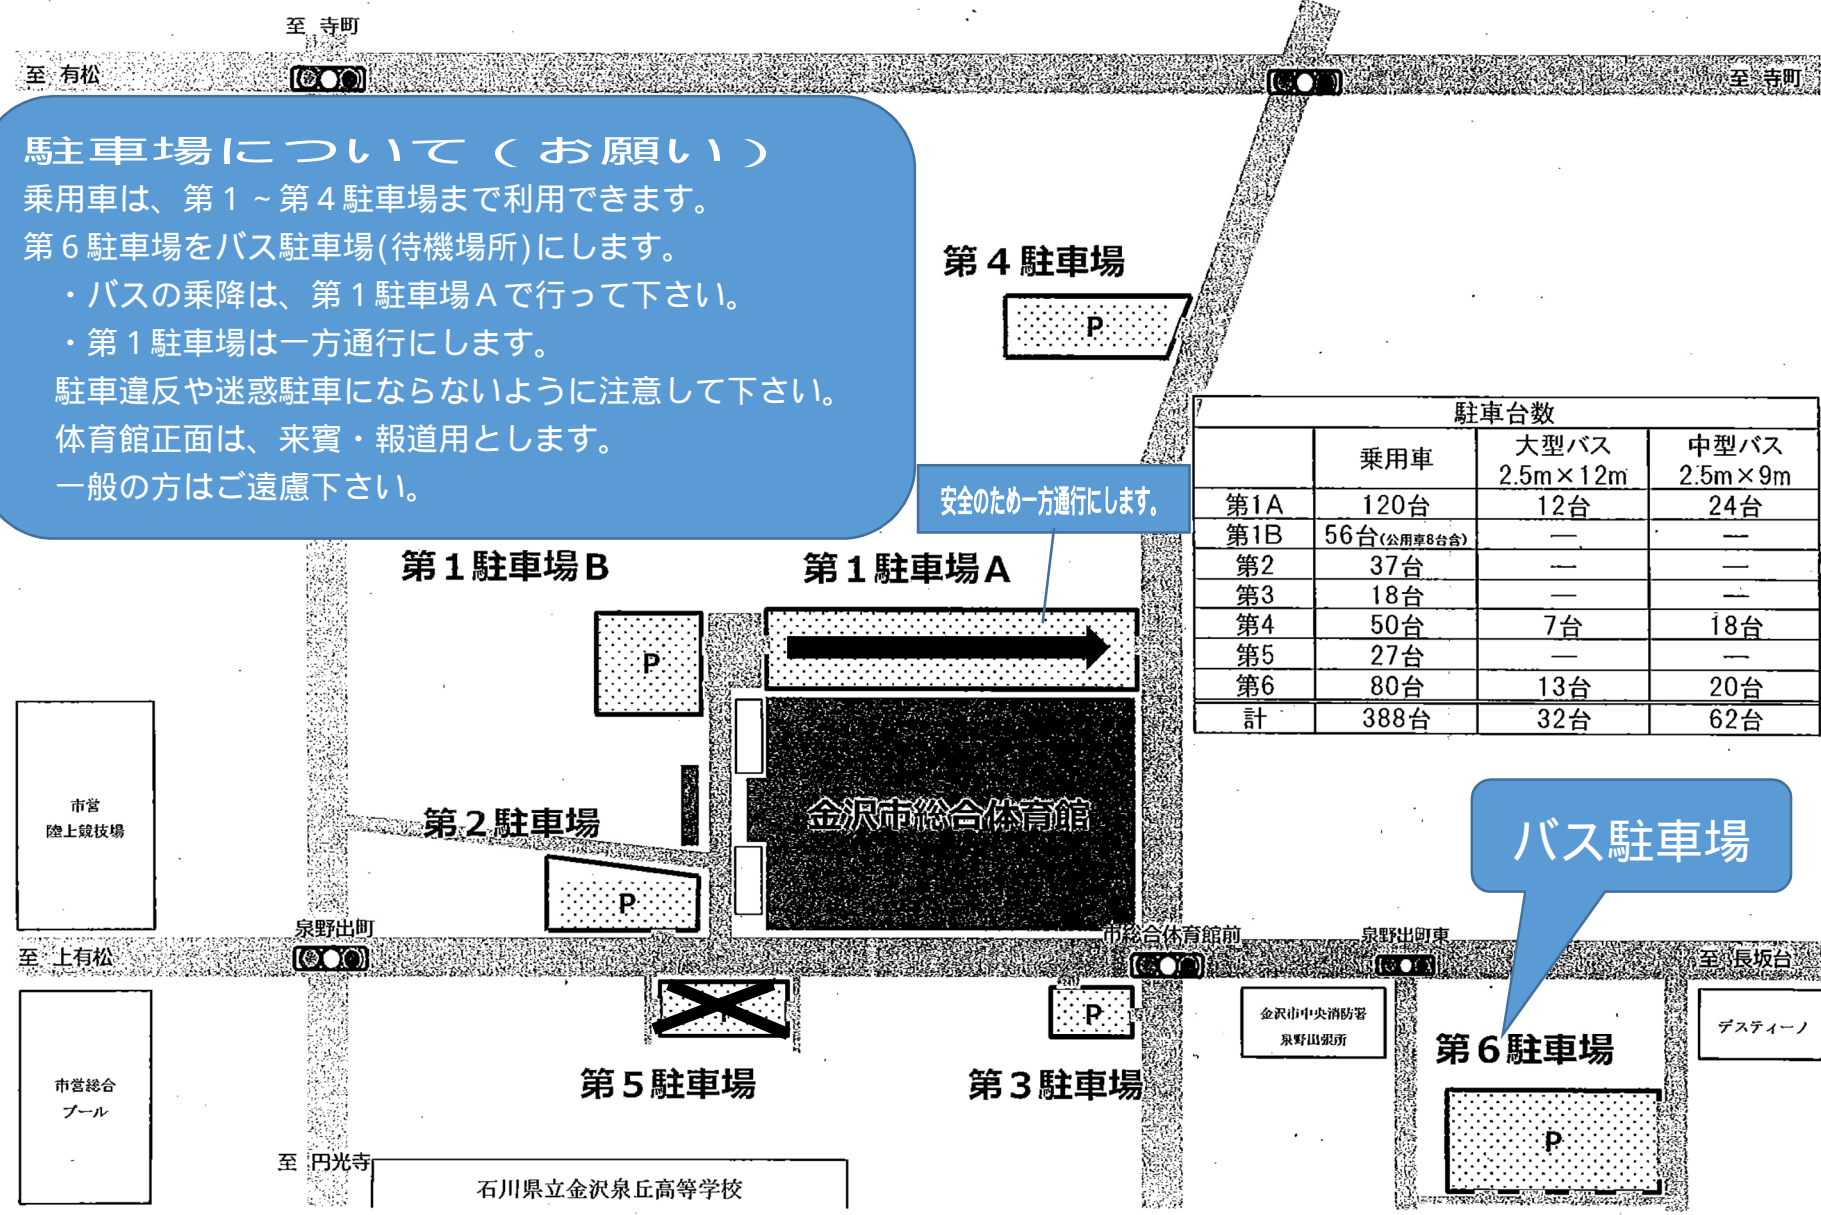

金沢市総合体育館駐車場配置図

※周辺店舗等への無断駐車は絶対におやめください。

駐車場について（お願い）
 乗用車は、第1～第4駐車場まで利用できます。
 第6駐車場をバス駐車場（待機場所）にします。
 ・バスの乗降は、第1駐車場Aで行って下さい。
 ・第1駐車場は一方通行にします。
 駐車違反や迷惑駐車にならないように注意して下さい。
 体育館正面は、来賓・報道用とします。
 一般の方はご遠慮下さい。

第4駐車場

安全のため一方通行にします。

	駐車台数		
	乗用車	大型バス 2.5m×12m	中型バス 2.5m×9m
第1A	120台	12台	24台
第1B	56台(公用車8台含)	—	—
第2	37台	—	—
第3	18台	—	—
第4	50台	7台	18台
第5	27台	—	—
第6	80台	13台	20台
計	388台	32台	62台

バス駐車場

第6駐車場