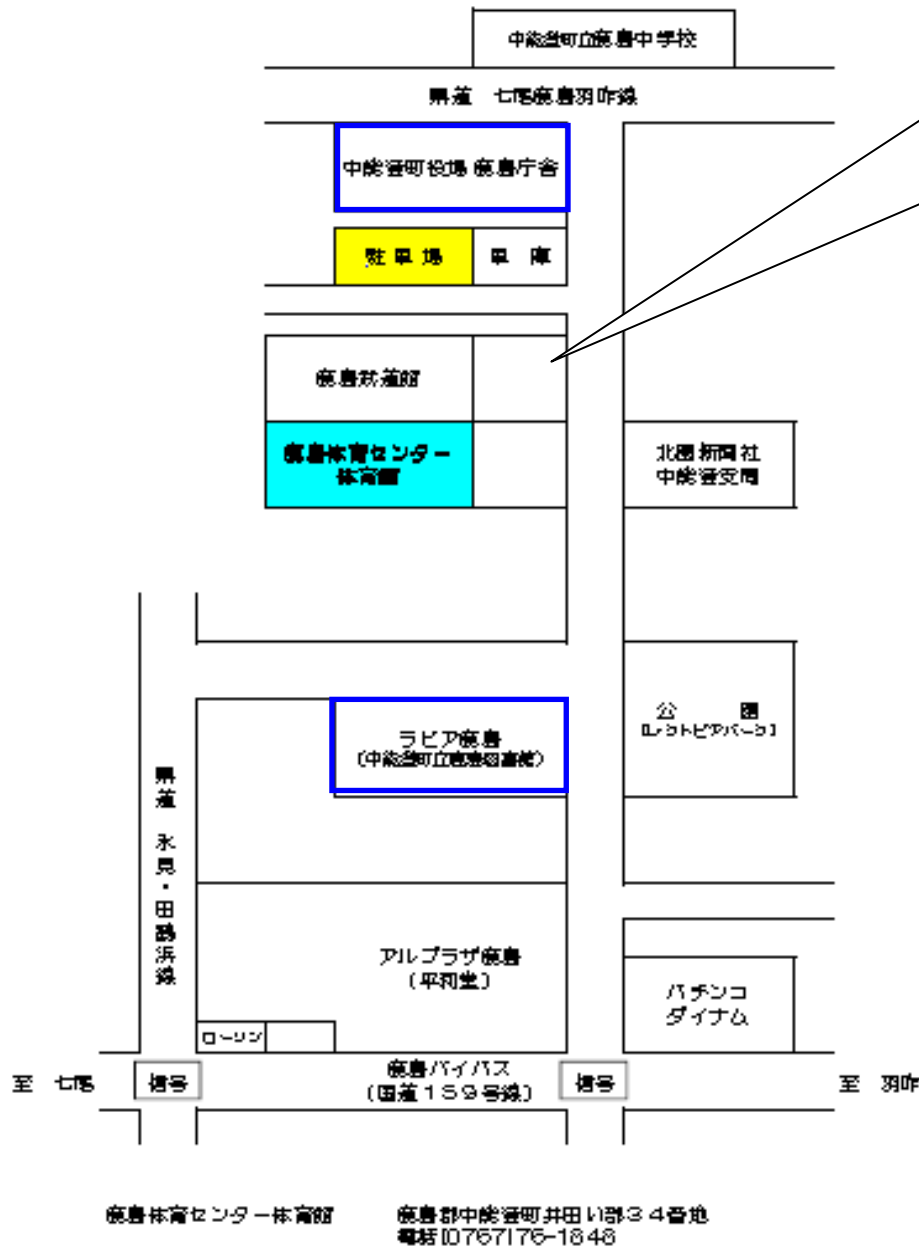

鹿島体育センター体育館 周辺図

・駐車場以外の場所には、駐車しないようにお願いします
また、路上駐車等は無いようにご連絡をお願いします。

・駐車場横のバス車庫前および駐車場には停留中のマイクロバス前にも駐車しないで下さい。

※駐車した場合はレッカー移動をし、そのレッカー代を請求致します。

・指定の駐車場に駐車できない場合は、ラピア鹿島駐車場にお願いします。(徒歩10分程度)

鹿島体育センター体育館 駐車場位置図