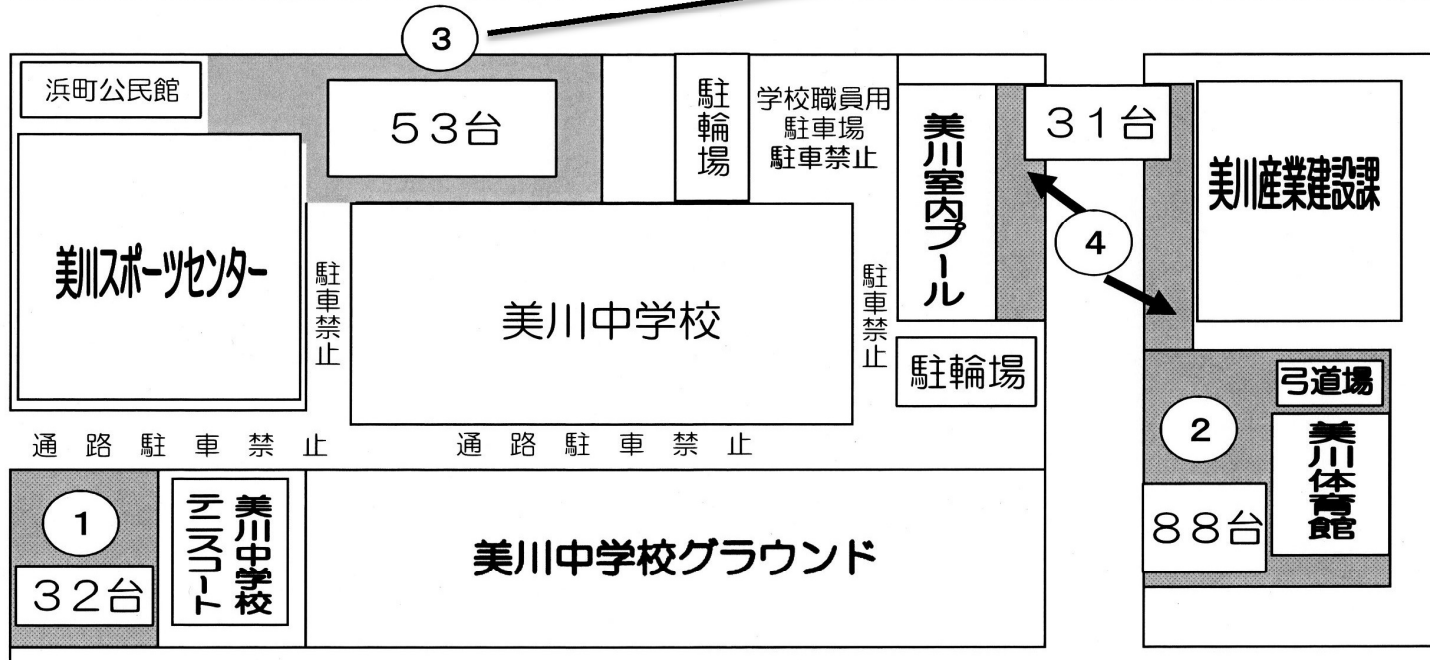

美川スポーツセンター周辺駐車場位置図

美川スポーツセンターの駐車場は下記のとおりです。

白山市美川サービスセンター

美川図書館

入口付近40台

藤塚神社
30台

①から順に駐車して下さい

- ①美川スポーツセンター駐車場(32台)藤塚神社(30台)
 - ②美川体育館駐車場(88台) ※10時までは粗大ごみの為、弓道場前は駐車禁止
 - ③美川中学校駐車場(53台)・美川図書館(40台)
 - ④美川室内プール横(31台)
 - ⑤美川文化会館駐車場(80台)
- ※⑤は、行事がある時は駐車できません。