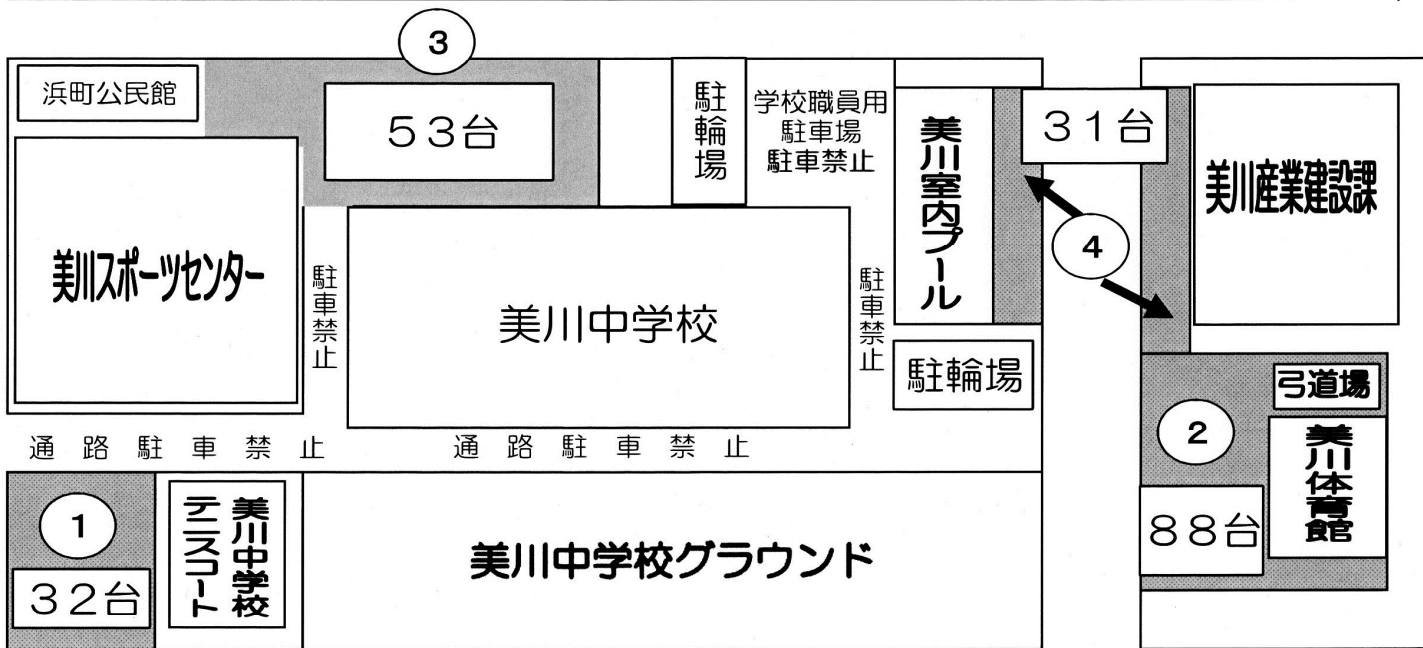

美川スポーツセンター周辺駐車場位置図

美川スポーツセンターの駐車場は下記のとおりです。

白山市美川サービスセンター

美川図書館建設
設工事中

藤塚神社
40台

①から順に駐車して下さい

- ①美川スポーツセンター駐車場(32台)藤塚神社(40台)
- ②美川体育館駐車場(88台) ※10時までは粗大ごみの為、弓道場前は駐車禁止
- ③美川中学校駐車場(53台)
- ④美川室内プール横(31台)
- ⑤美川文化会館駐車場(80台)

※⑤は、行事がある時は駐車できません。