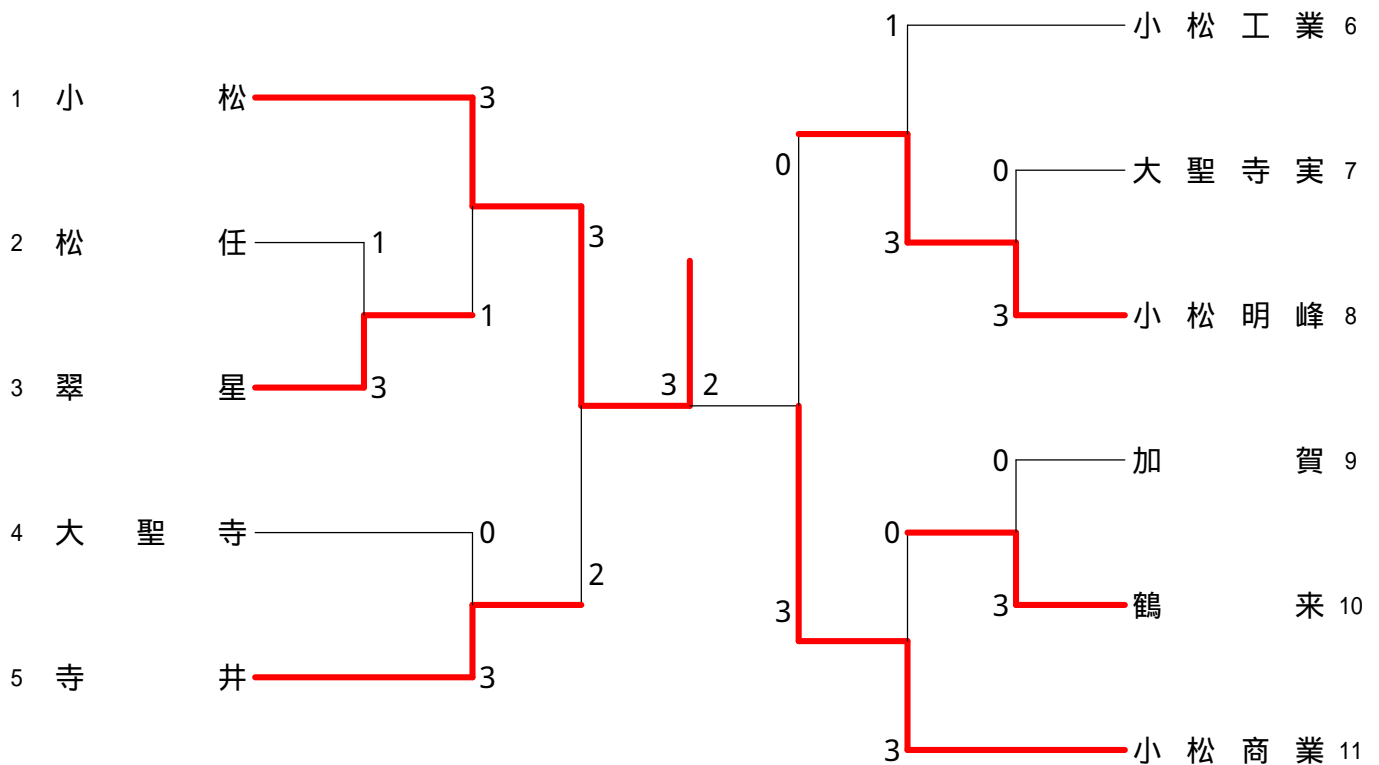

第48回石川県高等学校加賀地区バドミントン大会（団体）

平成26年4月26日 白山市美川スポーツセンター

男子団体

女子団体