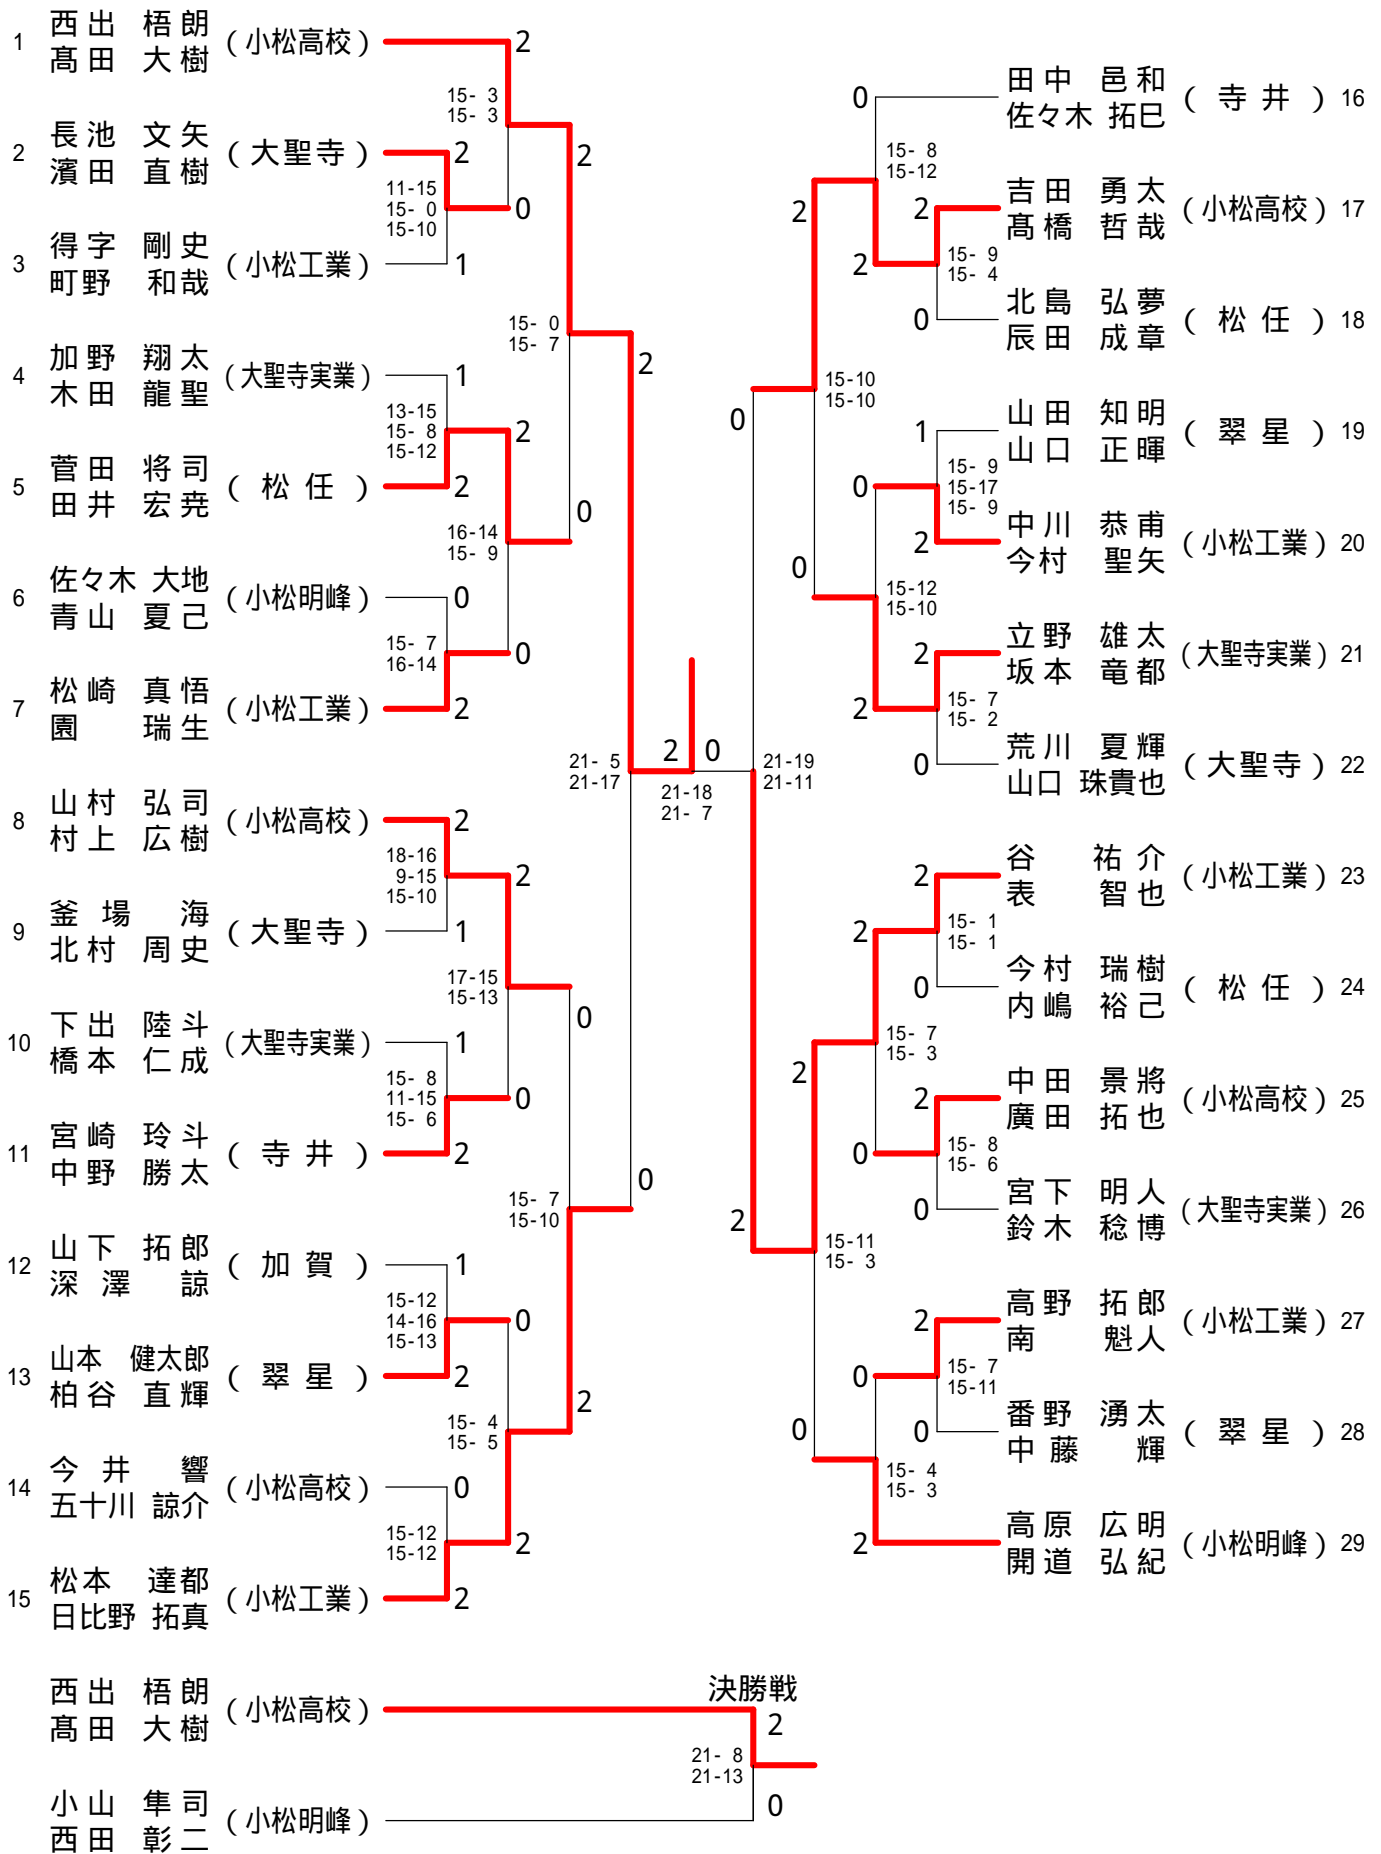

第48回石川県高等学校加賀地区バドミントン大会

平成26年4月26日 - 27日 白山市美川スポーツセンター

【ベスト8】

男子ダブルス

男子シングルス

女子ダブルス

女子シングルス

第48回石川県高等学校加賀地区バドミントン大会

平成26年4月26日 - 27日 白山市美川スポーツセンター

男子ダブルス - 1

第48回石川県高等学校加賀地区バドミントン大会

平成26年4月26日 - 27日 白山市美川スポーツセンター

男子ダブルス - 2

第48回石川県高等学校加賀地区バドミントン大会

平成26年4月26日 - 27日 白山市美川スポーツセンター

男子シングルス - 1