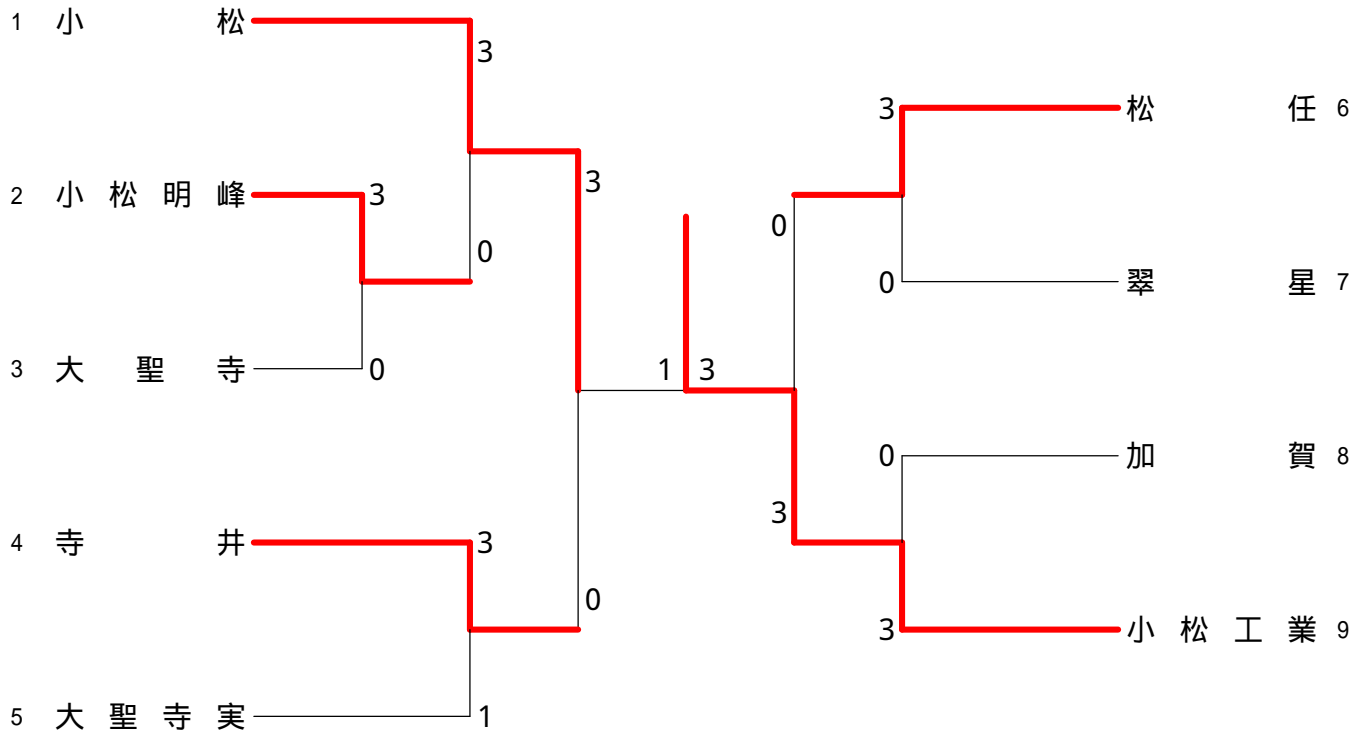

第48回石川県高等学校加賀地区バドミントン大会（団体）

平成26年4月26日 白山市美川スポーツセンター

男子団体

女子団体

<p>試合番号 MT - 1</p> <p>小松明峰 3 - 0 大聖寺</p> <p>高原 広明 2 $\left(\begin{smallmatrix} 21-16 \\ 21-8 \end{smallmatrix} \right)$ 0 釜場 海 喜多 修平</p> <p>西田 彰二 2 $\left(\begin{smallmatrix} 21-7 \\ 21-10 \end{smallmatrix} \right)$ 0 荒川 夏輝 小山 隼司</p> <p>開道 弘紀 $\left(\quad \right)$ 渡邊 僚太</p> <p>高原 広明 2 $\left(\begin{smallmatrix} 21-6 \\ 21-9 \end{smallmatrix} \right)$ 0 荒川 夏輝</p> <p>小山 隼司 $\left(\quad \right)$ 釜場 海</p>	<p>試合番号 MT - 2</p> <p>小松 3 - 0 小松明峰</p> <p>西出 梧朗 2 $\left(\begin{smallmatrix} 21-13 \\ 21-17 \end{smallmatrix} \right)$ 0 高原 広明 高田 大樹</p> <p>江端 恭一 2 $\left(\begin{smallmatrix} 24-22 \\ 21-16 \end{smallmatrix} \right)$ 0 小山 隼司 堀田 瑛仁</p> <p>山下 善旗 2 $\left(\begin{smallmatrix} 17-21 \\ 21-15 \\ 21-11 \end{smallmatrix} \right)$ 1 開道 弘紀</p> <p>荒北 将孝 $\left(\quad \right)$ 高原 広明</p> <p>西出 梧朗 $\left(\quad \right)$ 小山 隼司</p>	<p>試合番号 MT - 3</p> <p>寺井 3 - 1 大聖寺実</p> <p>井山 和樹 2 $\left(\begin{smallmatrix} 21-14 \\ 21-11 \end{smallmatrix} \right)$ 0 立野 雄太 鈴木 悠也</p> <p>田中 邑和 1 $\left(\begin{smallmatrix} 12-21 \\ 21-16 \\ 13-21 \end{smallmatrix} \right)$ 2 山下 竜平 佐々木 拓巳</p> <p>吉川 友海也 2 $\left(\begin{smallmatrix} 21-16 \\ 21-8 \end{smallmatrix} \right)$ 0 高橋 広也</p> <p>鈴木 悠也 2 $\left(\begin{smallmatrix} 21-15 \\ 21-7 \end{smallmatrix} \right)$ 0 松平 幸大</p> <p>井山 和樹 $\left(\quad \right)$ 田中 聖那</p>
<p>試合番号 MT - 4</p> <p>松任 3 - 0 翠星</p> <p>林 巧毅 2 $\left(\begin{smallmatrix} 21-10 \\ 21-7 \end{smallmatrix} \right)$ 0 山口 正暉 浅田 慎太郎</p> <p>菅田 将司 2 $\left(\begin{smallmatrix} 16-21 \\ 21-19 \\ 21-17 \end{smallmatrix} \right)$ 1 北中 淳人 田井 宏堯</p> <p>北間 大貴 2 $\left(\begin{smallmatrix} 21-12 \\ 21-17 \end{smallmatrix} \right)$ 0 山本 健太郎</p> <p>浅田 慎太郎 $\left(\quad \right)$ 山田 知明</p> <p>林 巧毅 $\left(\quad \right)$ 北中 淳人</p>	<p>試合番号 MT - 5</p> <p>小松工業 3 - 0 加賀</p> <p>谷 祐介 2 $\left(\begin{smallmatrix} 21-5 \\ 21-5 \end{smallmatrix} \right)$ 0 山下 拓郎 表 智也</p> <p>濱本 悠矢 2 $\left(\begin{smallmatrix} 21-2 \\ 21-0 \end{smallmatrix} \right)$ 0 望月 功輝 濱本 知希</p> <p>松下 善之 2 $\left(\begin{smallmatrix} 21-1 \\ 21-0 \end{smallmatrix} \right)$ 0 牧野 敦</p> <p>谷 祐介 $\left(\quad \right)$ 深澤 諒</p> <p>濱本 悠矢 $\left(\quad \right)$ 山下 拓郎</p>	<p>試合番号 MT - 6</p> <p>小松 3 - 0 寺井</p> <p>西出 梧朗 2 $\left(\begin{smallmatrix} 21-8 \\ 21-7 \end{smallmatrix} \right)$ 0 佐々木 拓巳 高田 大樹</p> <p>江端 恭一 2 $\left(\begin{smallmatrix} 24-22 \\ 21-10 \end{smallmatrix} \right)$ 0 井山 和樹 堀田 瑛仁</p> <p>荒北 将孝 2 $\left(\begin{smallmatrix} 21-11 \\ 21-11 \end{smallmatrix} \right)$ 0 吉川 友海也</p> <p>西出 梧朗 $\left(\quad \right)$ 鈴木 悠也</p> <p>山下 善旗 $\left(\quad \right)$ 井山 和樹</p>
<p>試合番号 MT - 7</p> <p>小松工業 3 - 0 松任</p> <p>谷 祐介 2 $\left(\begin{smallmatrix} 21-7 \\ 21-18 \end{smallmatrix} \right)$ 0 浅田 慎太郎 表 智也</p> <p>濱本 悠矢 2 $\left(\begin{smallmatrix} 21-10 \\ 21-10 \end{smallmatrix} \right)$ 0 田井 宏堯 濱本 知希</p> <p>松下 善之 2 $\left(\begin{smallmatrix} 21-4 \\ 21-12 \end{smallmatrix} \right)$ 0 北間 大貴</p> <p>濱本 悠矢 $\left(\quad \right)$ 浅田 慎太郎</p> <p>谷 祐介 $\left(\quad \right)$ 林 巧毅</p>	<p>試合番号 MT - 8</p> <p>小松工業 3 - 1 小松</p> <p>松本 達都 0 $\left(\begin{smallmatrix} 9-21 \\ 16-21 \end{smallmatrix} \right)$ 2 西出 梧朗 表 智也</p> <p>濱本 悠矢 2 $\left(\begin{smallmatrix} 21-18 \\ 18-21 \\ 21-17 \end{smallmatrix} \right)$ 1 江端 恭一 谷 祐介</p> <p>濱本 知希 2 $\left(\begin{smallmatrix} 21-13 \\ 21-12 \end{smallmatrix} \right)$ 0 荒北 将孝</p> <p>谷 祐介 2 $\left(\begin{smallmatrix} 21-15 \\ 21-15 \end{smallmatrix} \right)$ 0 山下 善旗</p> <p>濱本 悠矢 $\left(\quad \right)$ 西出 梧朗</p>	