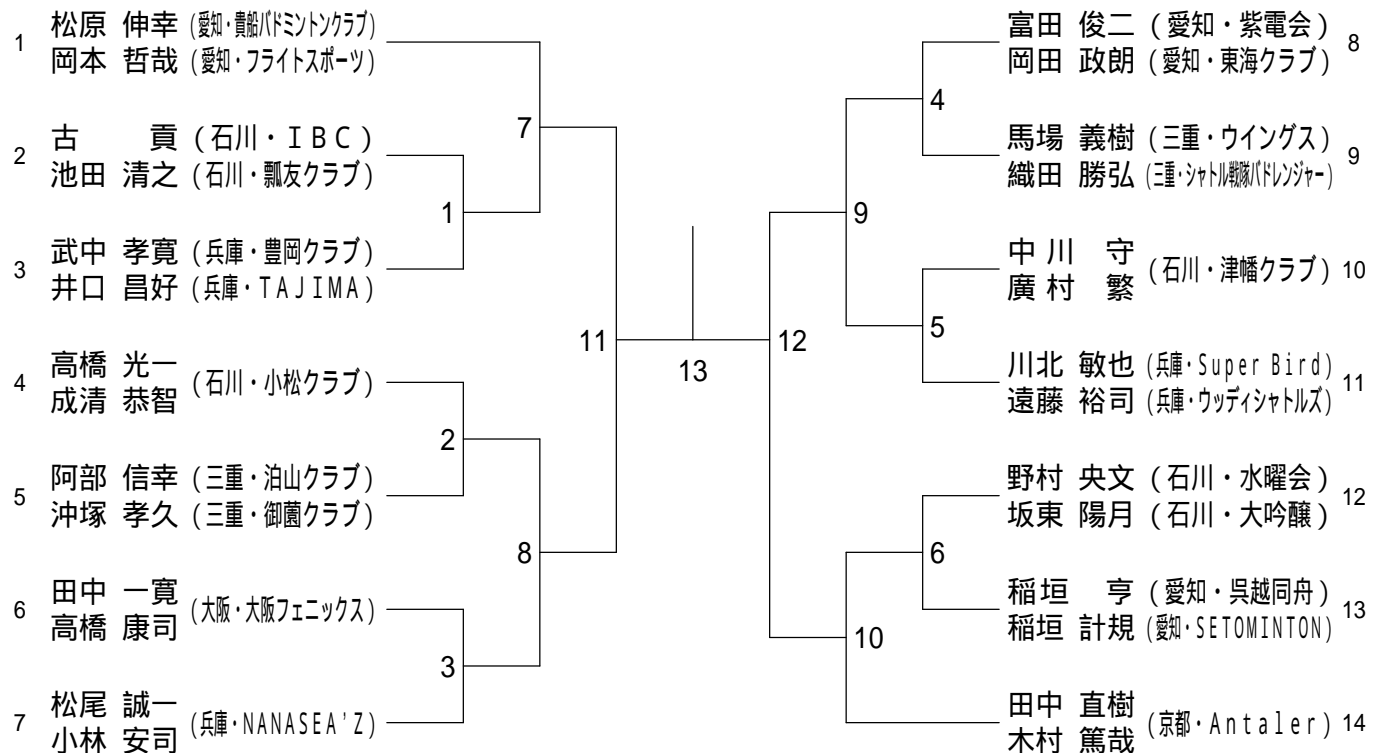

40歳以上男子ダブルス