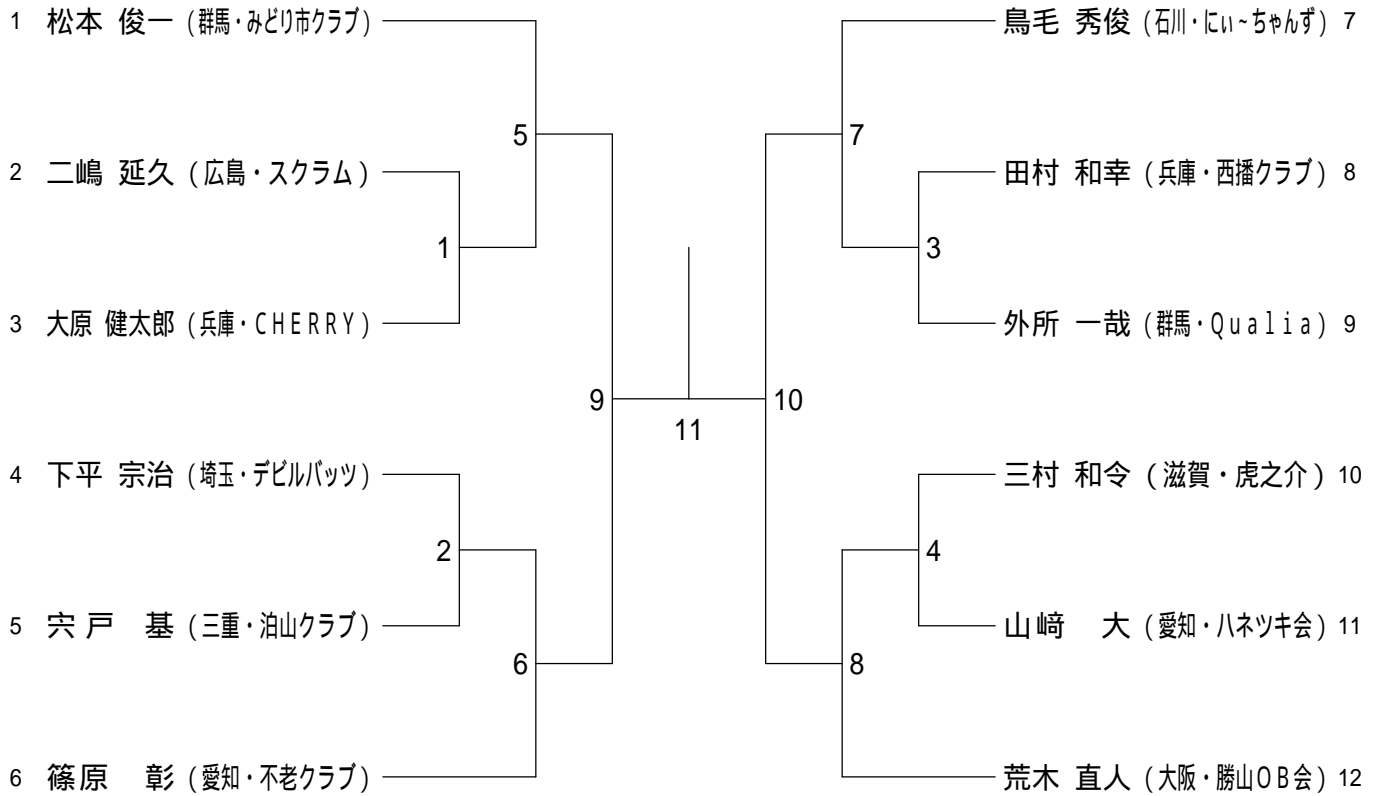

第3回全国社会人クラブバドミントン大会（個人戦）

平成22年6月12日 - 13日 いしかわ総合スポーツセンター

30歳以上男子シングルス