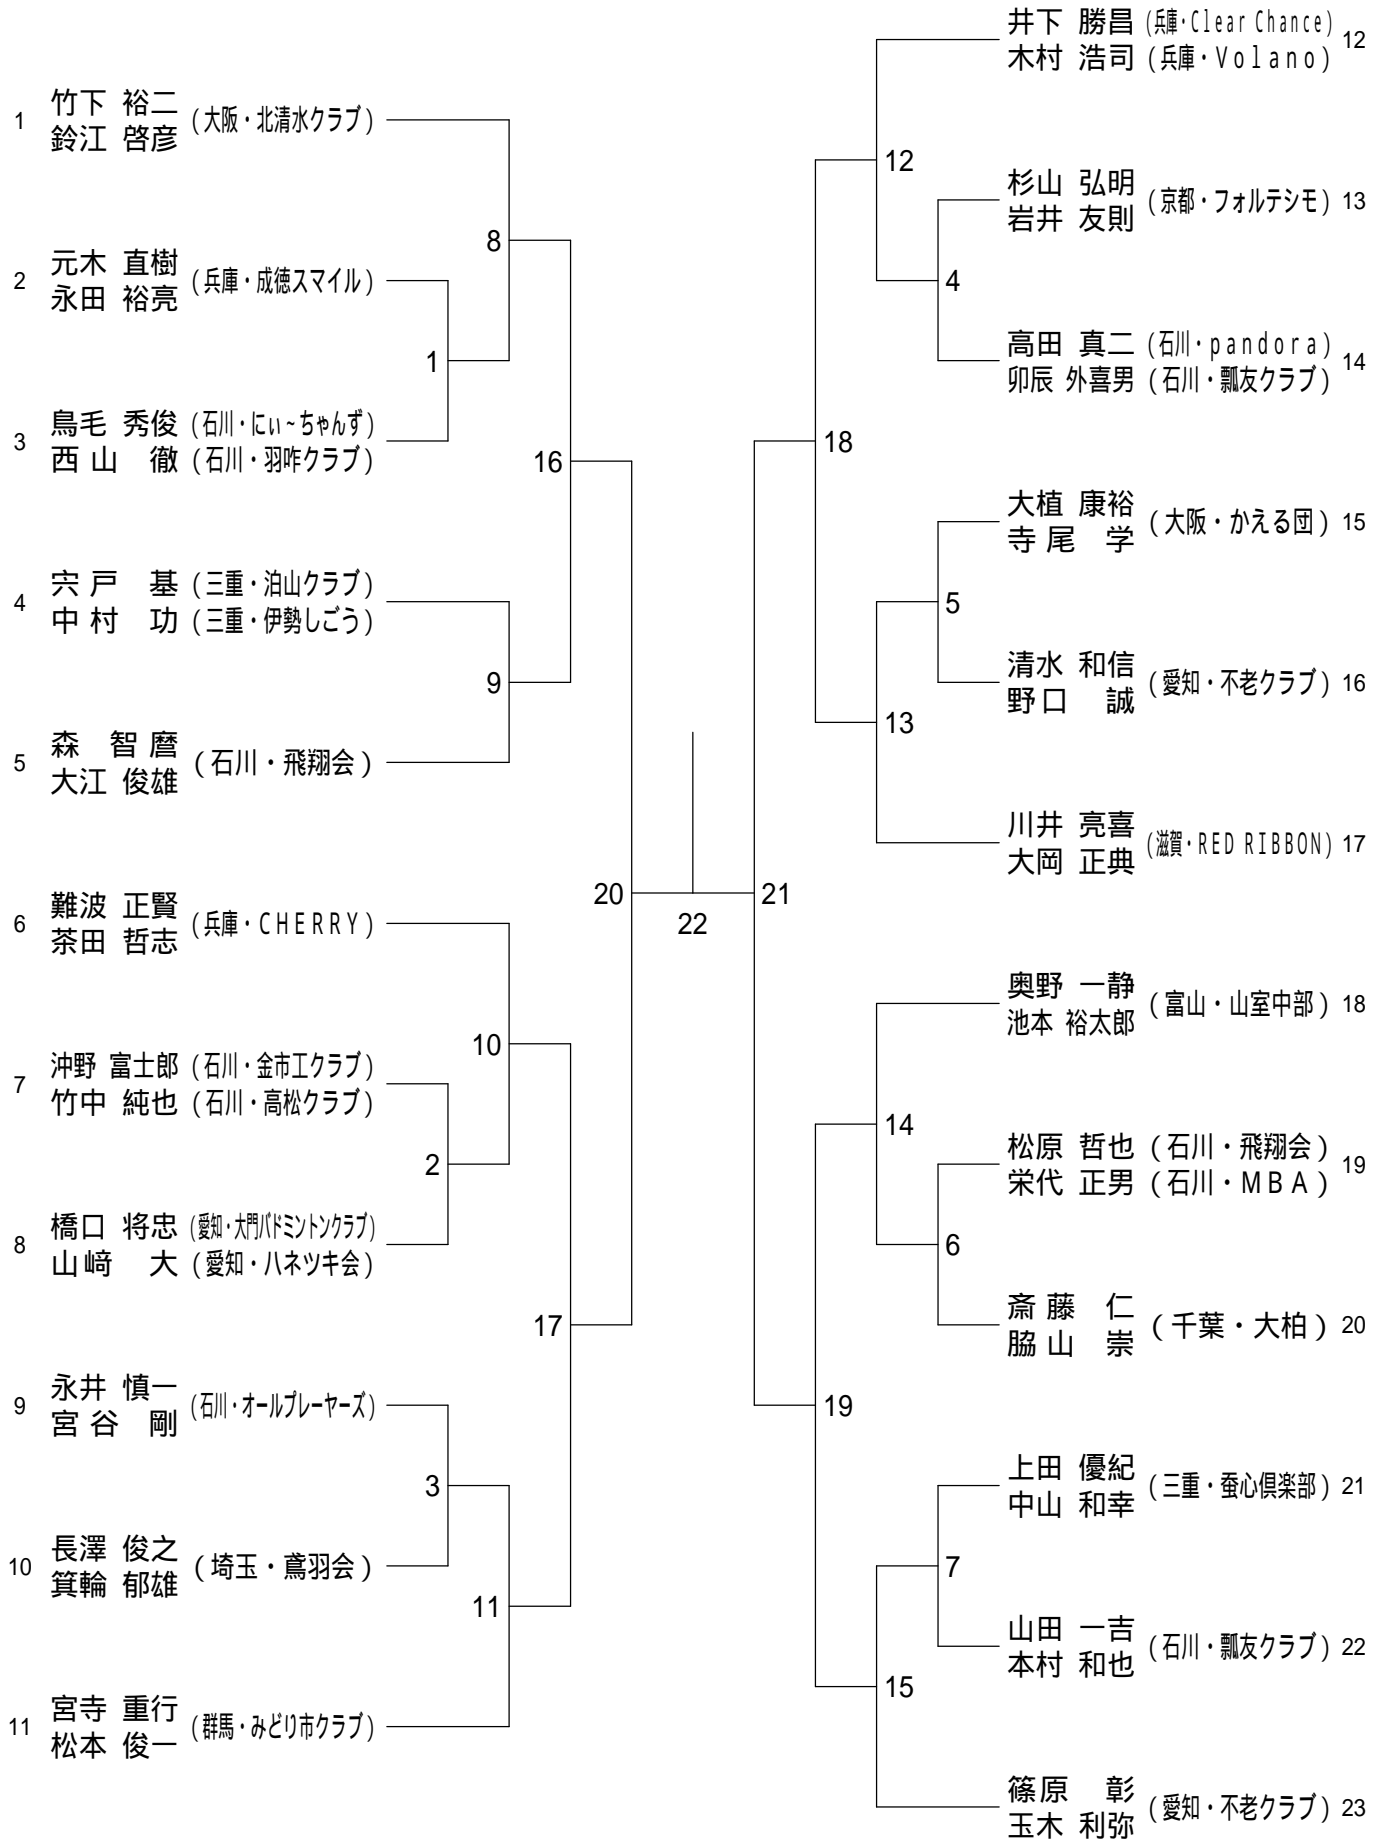

第3回全国社会人クラブバドミントン大会 (個人戦)

平成22年6月12日 - 13日 いしかわ総合スポーツセンター

30歳以上男子ダブルス