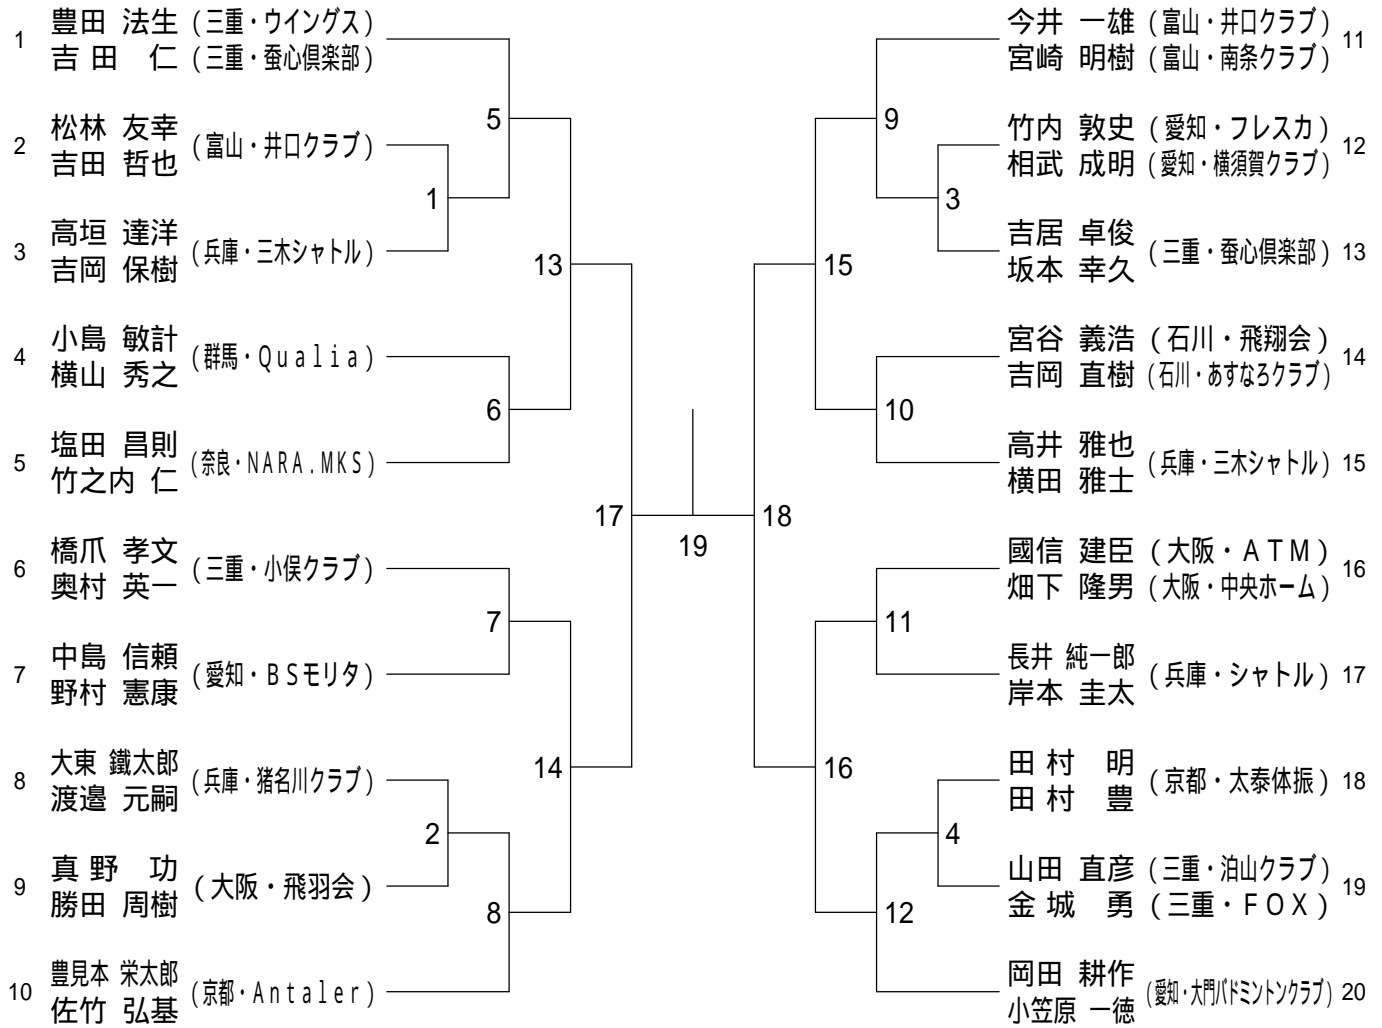

第3回全国社会人クラブバドミントン大会（個人戦）

平成22年6月12日 - 13日 いしかわ総合スポーツセンター

35歳以上男子ダブルス