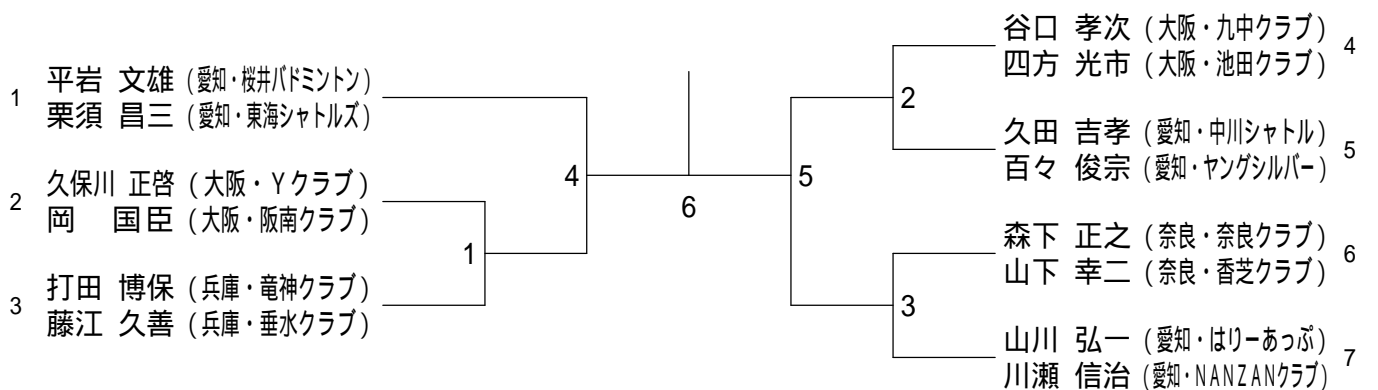

65歳以上男子ダブルス