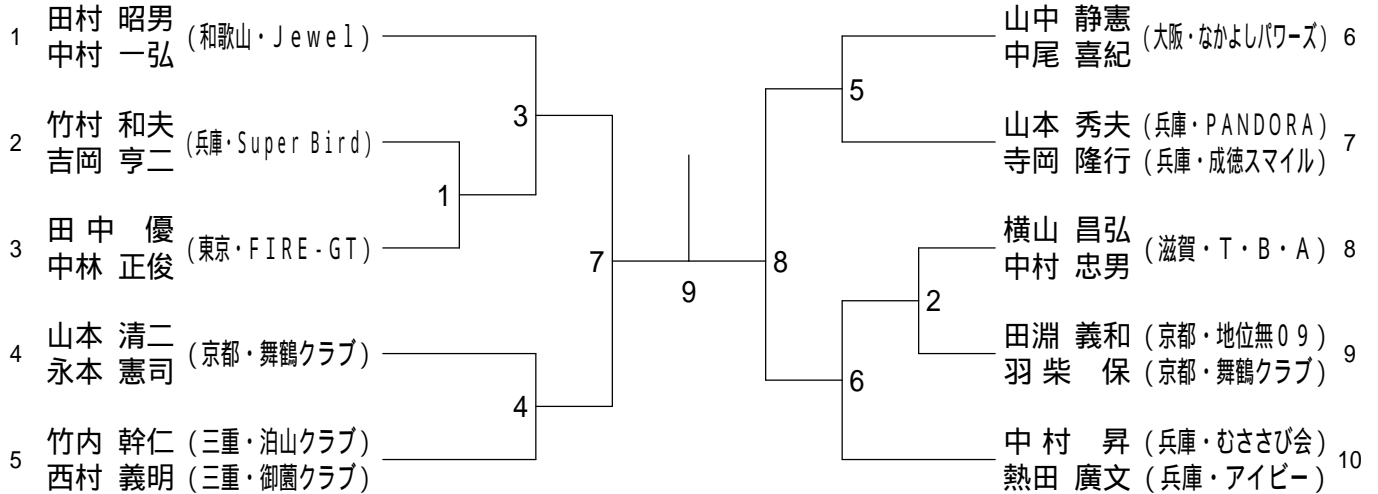

第3回全国社会人クラブバドミントン大会（個人戦）

平成22年6月12日 - 13日 いしかわ総合スポーツセンター

55歳以上男子ダブルス