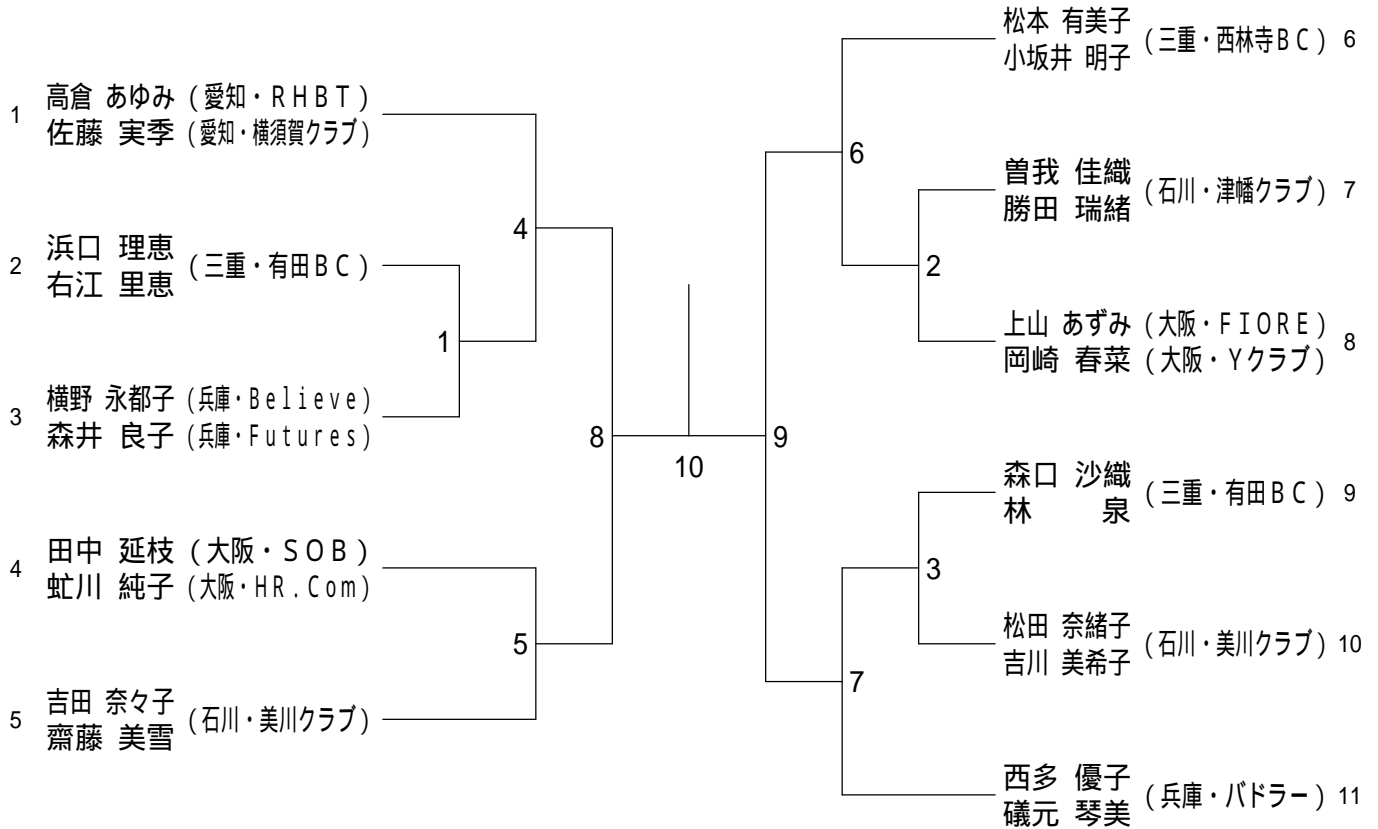

## 65歳以上男子ダブルス

# 第3回全国社会人クラブバドミントン大会（個人戦）

平成22年6月12日 - 13日 いしかわ総合スポーツセンター  
一般女子ダブルス

# 第3回全国社会人クラブバドミントン大会（個人戦）

平成22年6月12日 - 13日 いしかわ総合スポーツセンター

## 30歳以上女子ダブルス