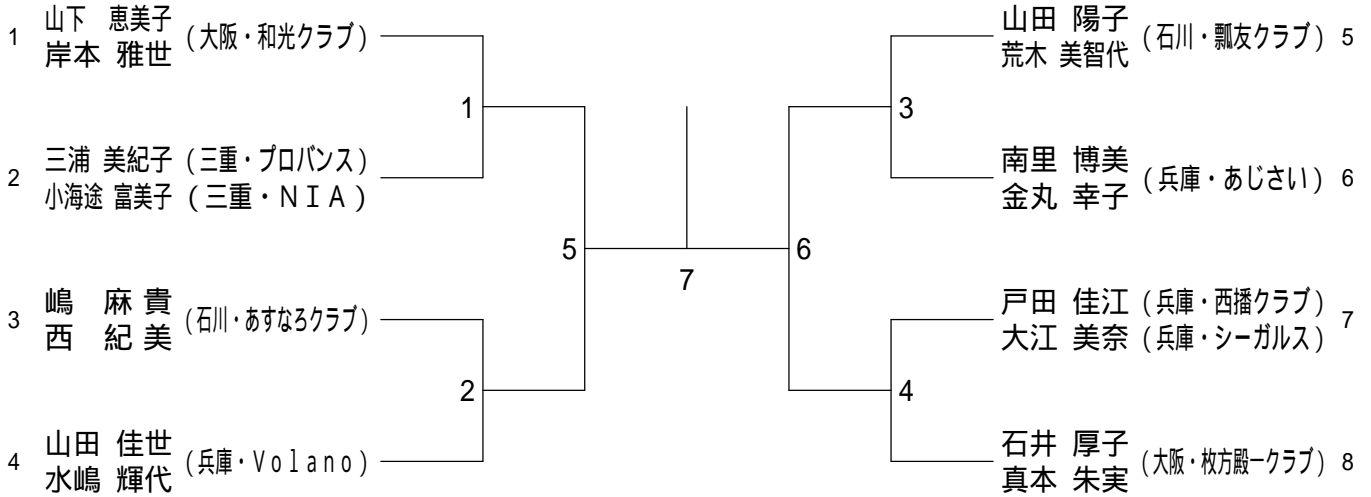

第3回全国社会人クラブバドミントン大会（個人戦）

平成22年6月12日 - 13日 いしかわ総合スポーツセンター

40歳以上女子ダブルス