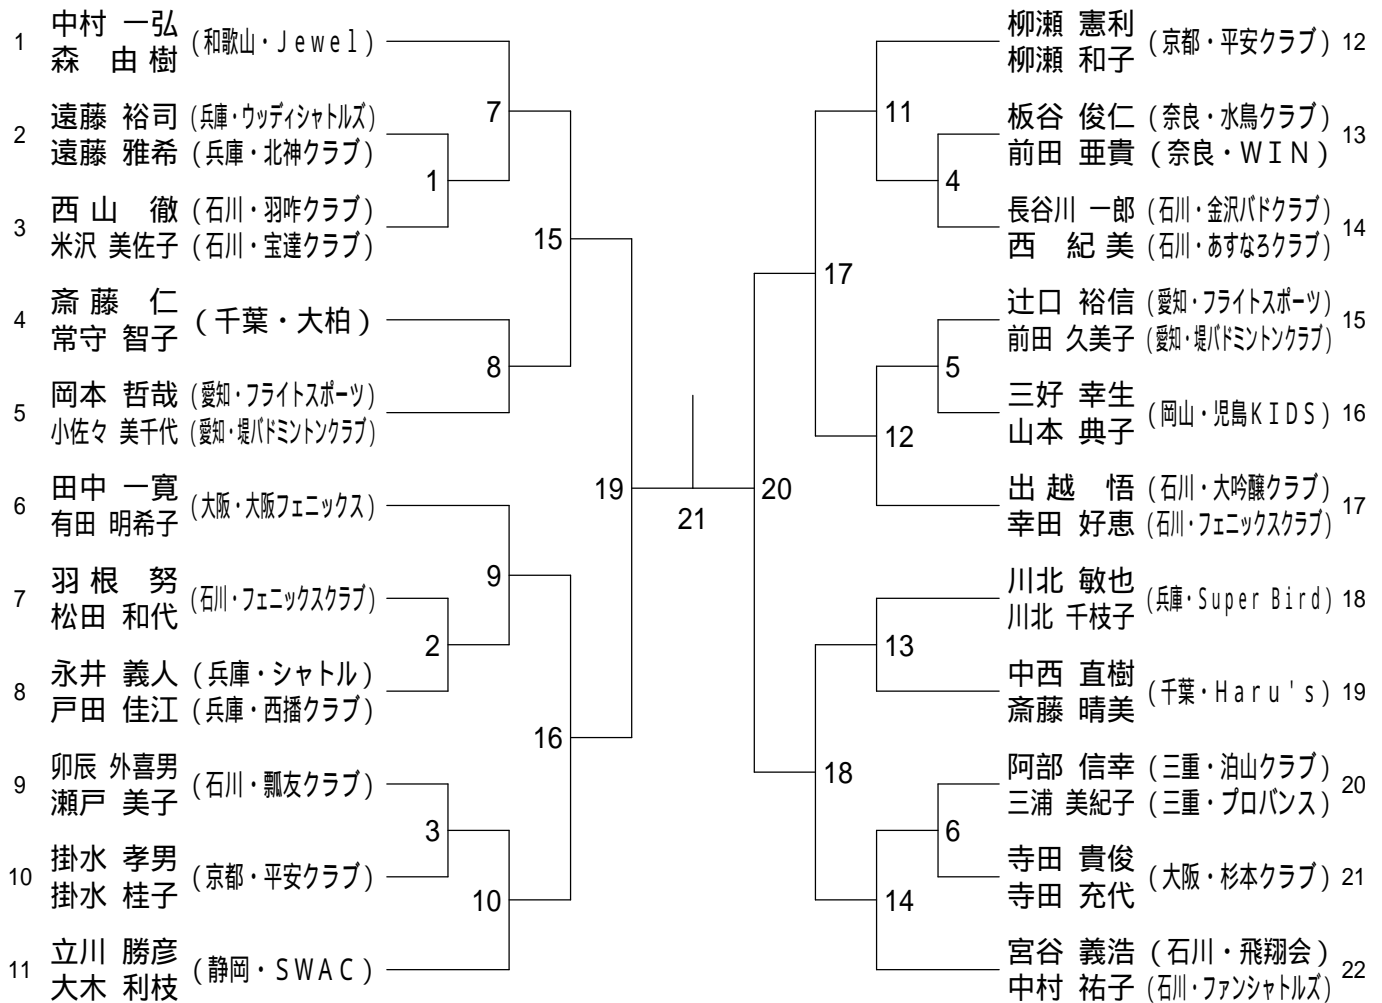

第3回全国社会人クラブバドミントン大会（個人戦）

平成22年6月12日 - 13日 いしかわ総合スポーツセンター

合算80歳以上混合ダブルス