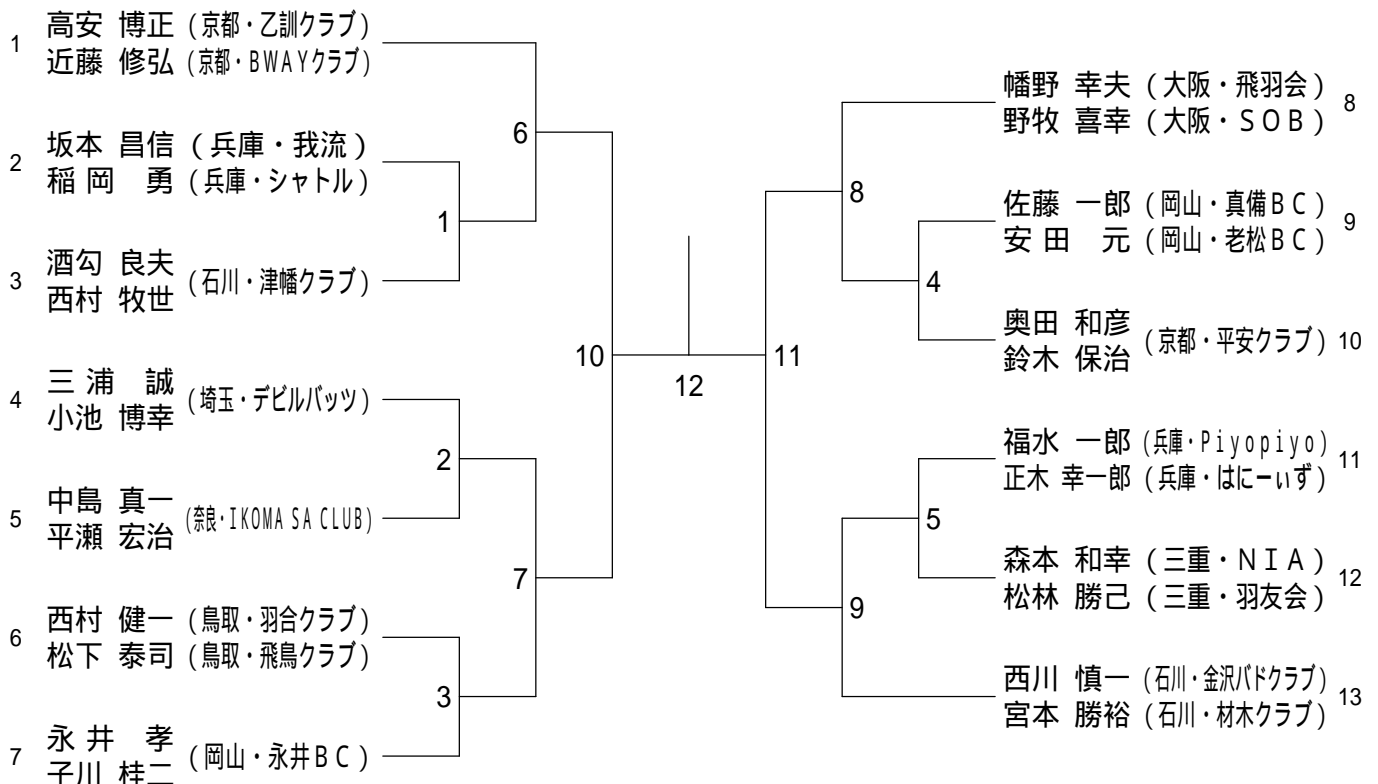

50歳以上男子ダブルス