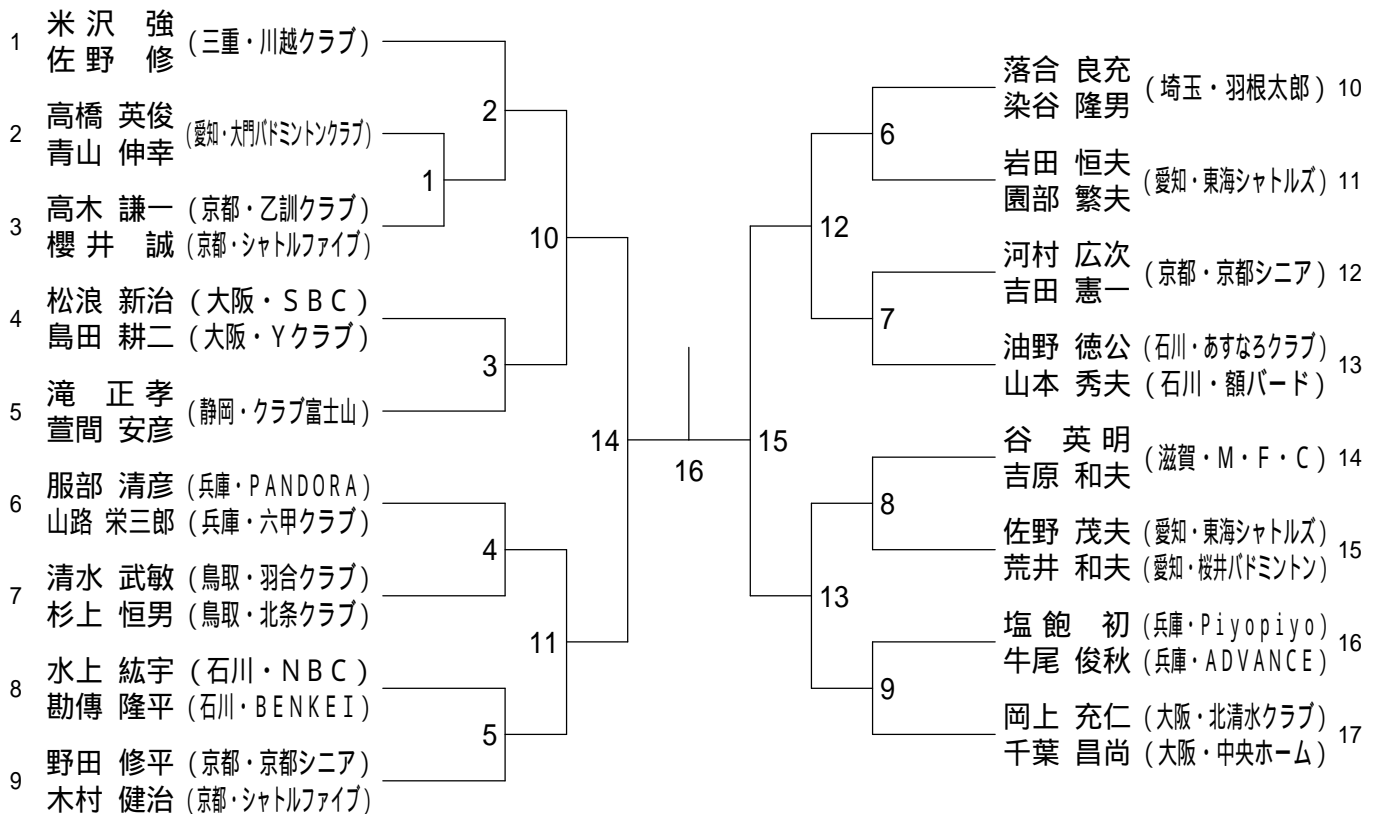

60歳以上男子ダブルス