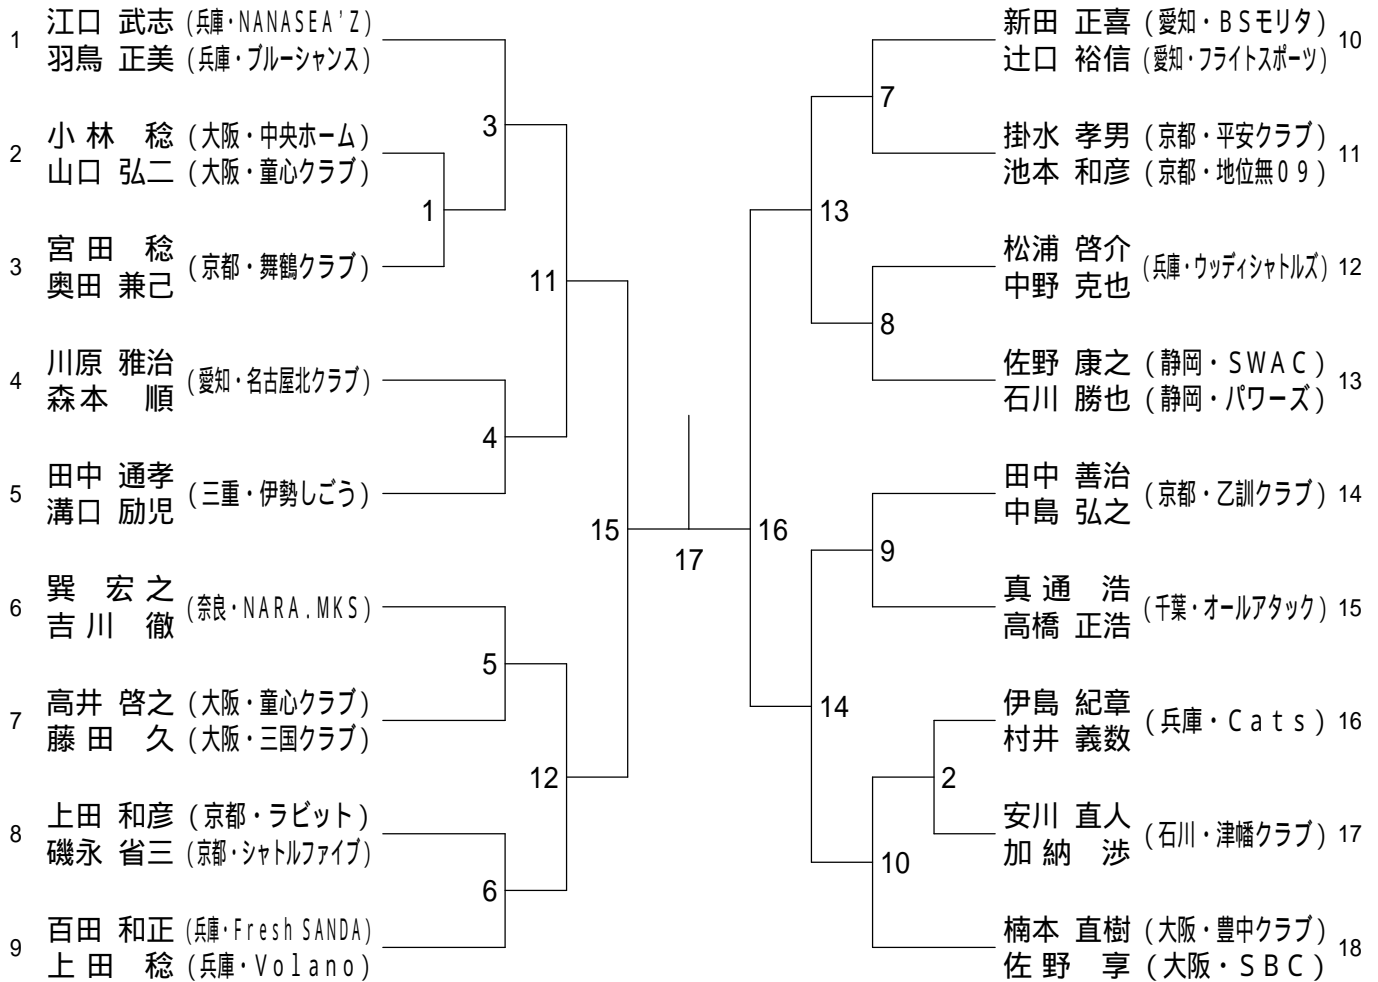

第3回全国社会人クラブバドミントン大会（個人戦）

平成22年6月12日 - 13日 いしかわ総合スポーツセンター

45歳以上男子ダブルス