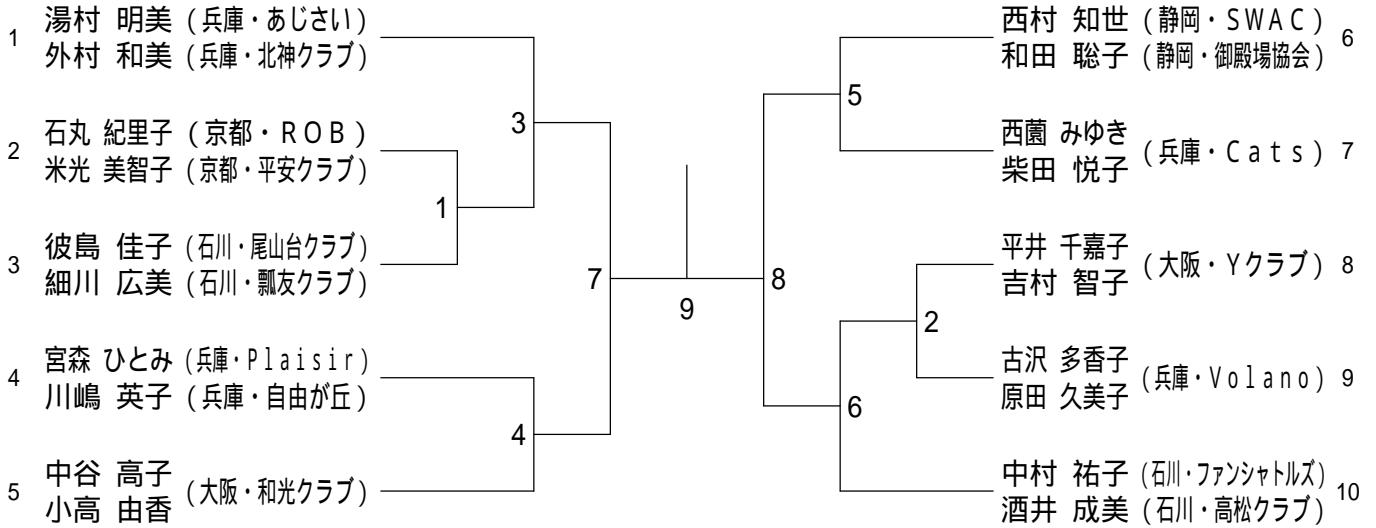

45歳以上女子ダブルス