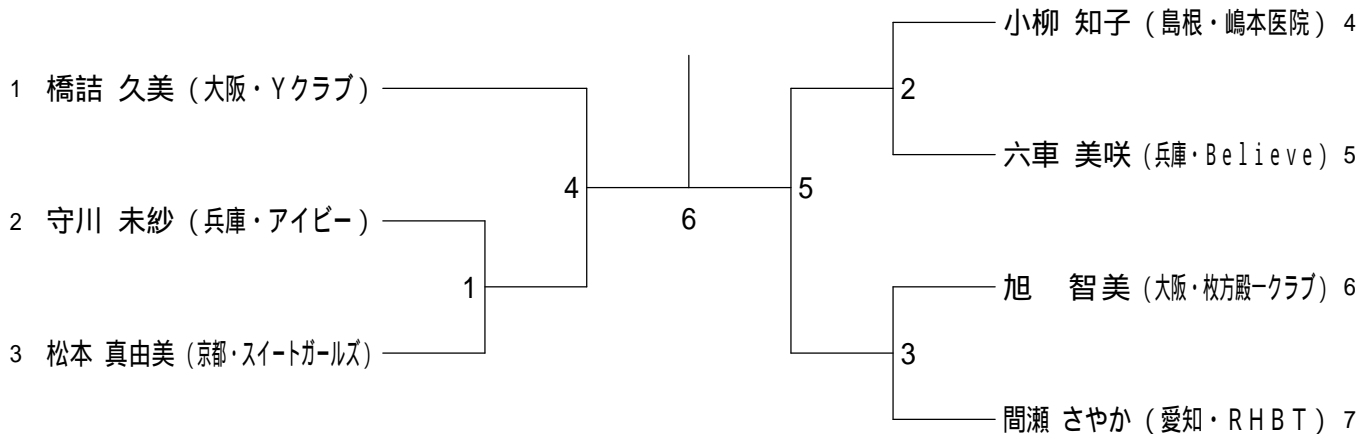

第3回全国社会人クラブバドミントン大会（個人戦）

平成22年6月12日 - 13日 いしかわ総合スポーツセンター

60歳以上男子シングルス

65歳以上男子シングルス

一般女子シングルス