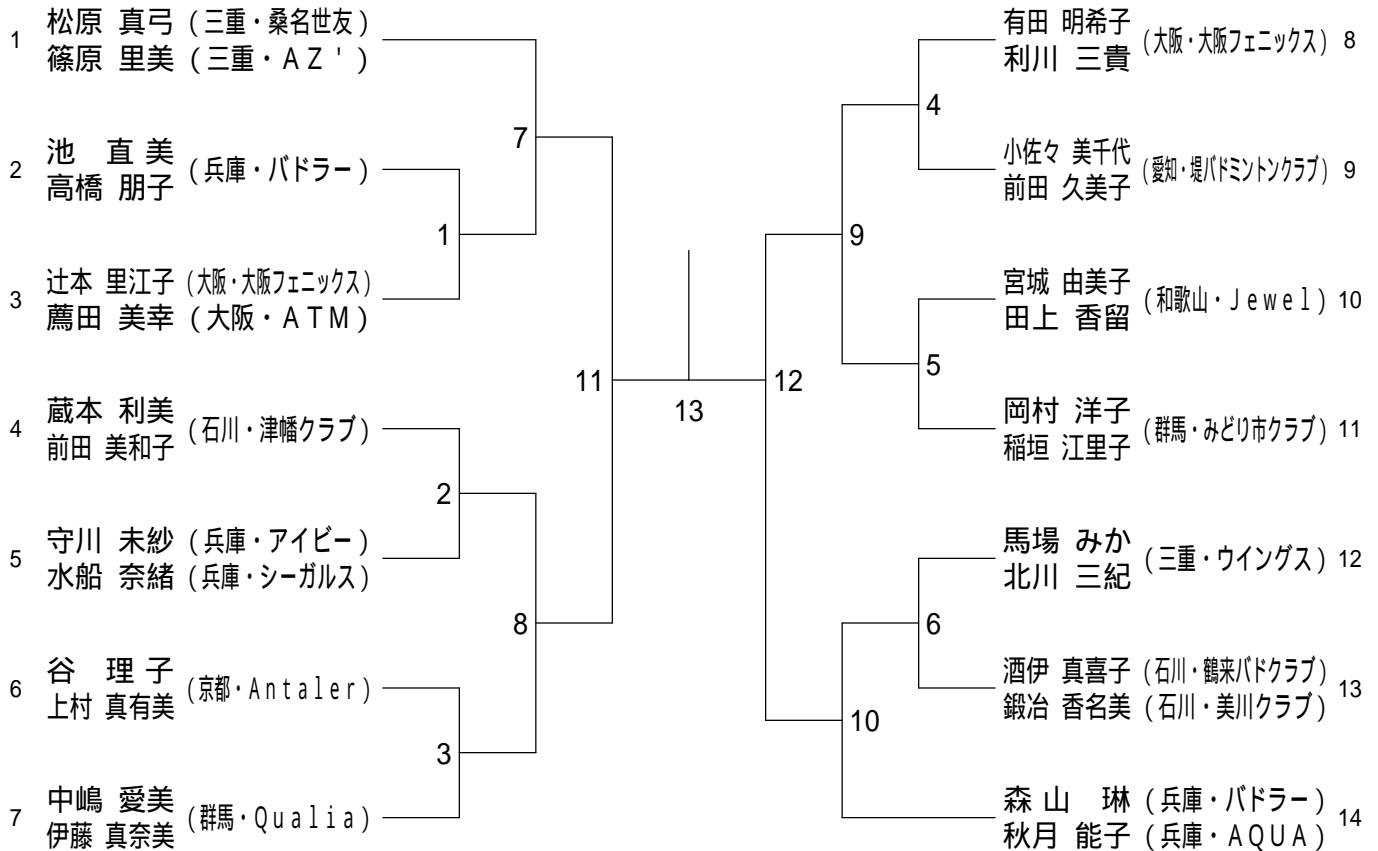

35歳以上女子ダブルス