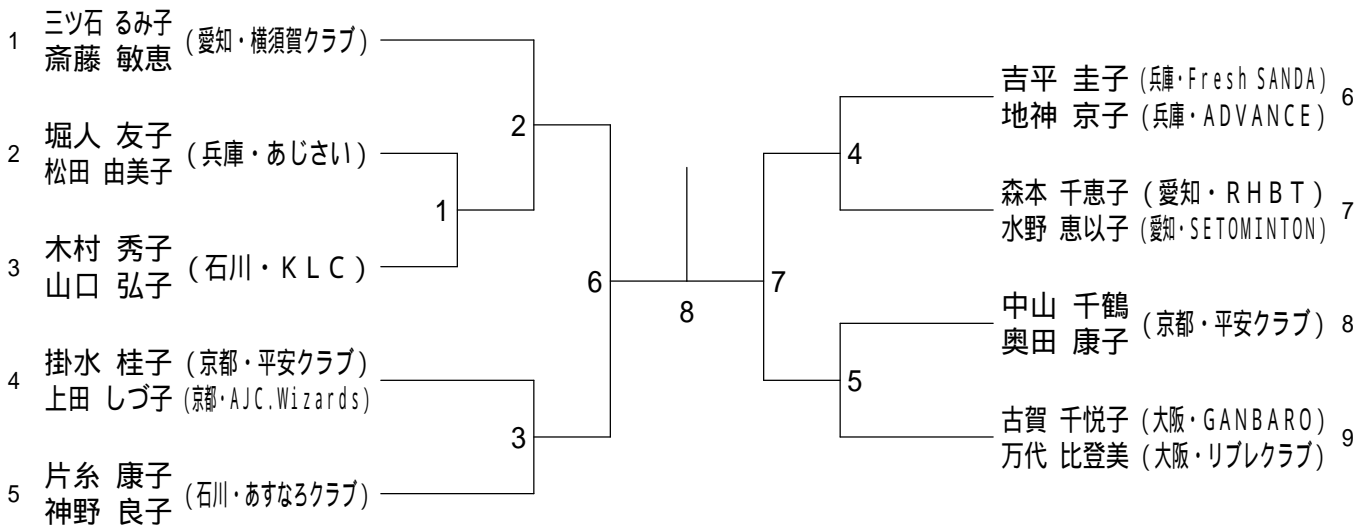

50歳以上女子ダブルス