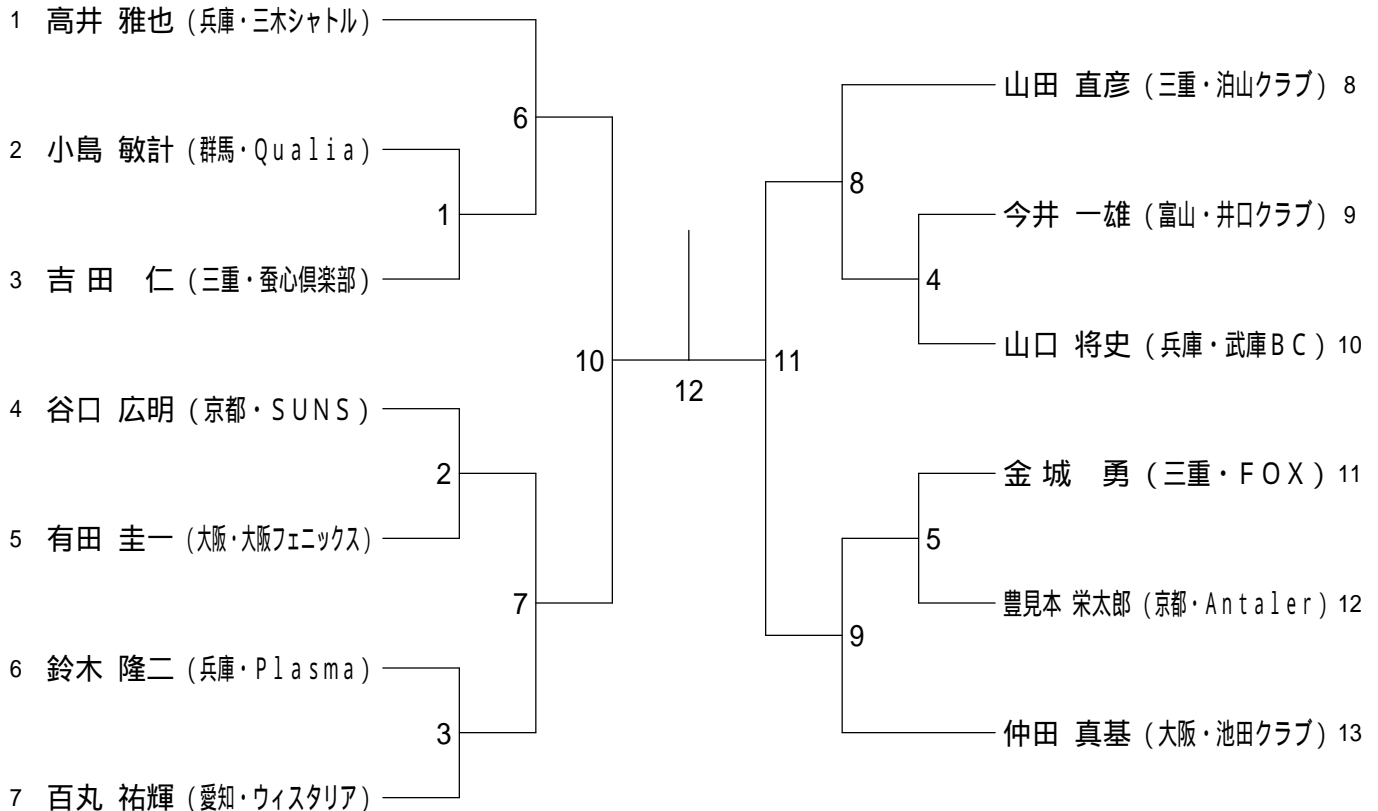

35歳以上男子シングルス