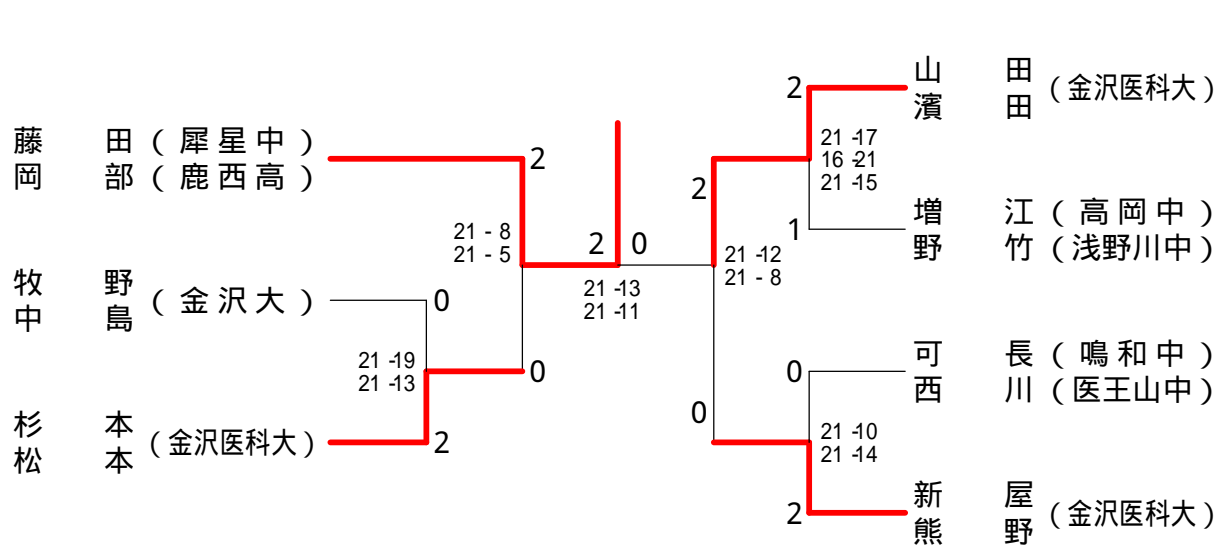

第40回石川県教職員バドミントン選手権大会

平成19年5月13日 尾山台高等学校体育館

個人戦男子ダブルスA級

個人戦男子ダブルスB級

個人戦混合ダブルス

第40回石川県教職員バドミントン選手権大会

平成19年5月13日 尾山台高等学校体育館

団体戦A級

団体戦B級

試合番号 TB - 1				試合番号 TB - 2					
金沢 中体連(金沢)	2	-	1	金沢医科大学	2	-	1	金沢 中体連(金沢)	
西川 円山	0	$\left(\begin{matrix} 8-21 \\ 7-21 \end{matrix} \right)$	2	山高	船本 岡部	2	$\left(\begin{matrix} 21-6 \\ 21-4 \end{matrix} \right)$	0	西川 円山
可長 増江	2	$\left(\begin{matrix} 19-21 \\ 21-19 \\ 21-19 \end{matrix} \right)$	1	小牧	杉本 松本	0	$\left(\begin{matrix} 10-21 \\ 18-21 \end{matrix} \right)$	2	可長 増江
野竹	2	$\left(\begin{matrix} 21-10 \\ 21-9 \end{matrix} \right)$	0	中島	濱田	2	$\left(\begin{matrix} 21-16 \\ 19-21 \\ 21-17 \end{matrix} \right)$	1	野竹