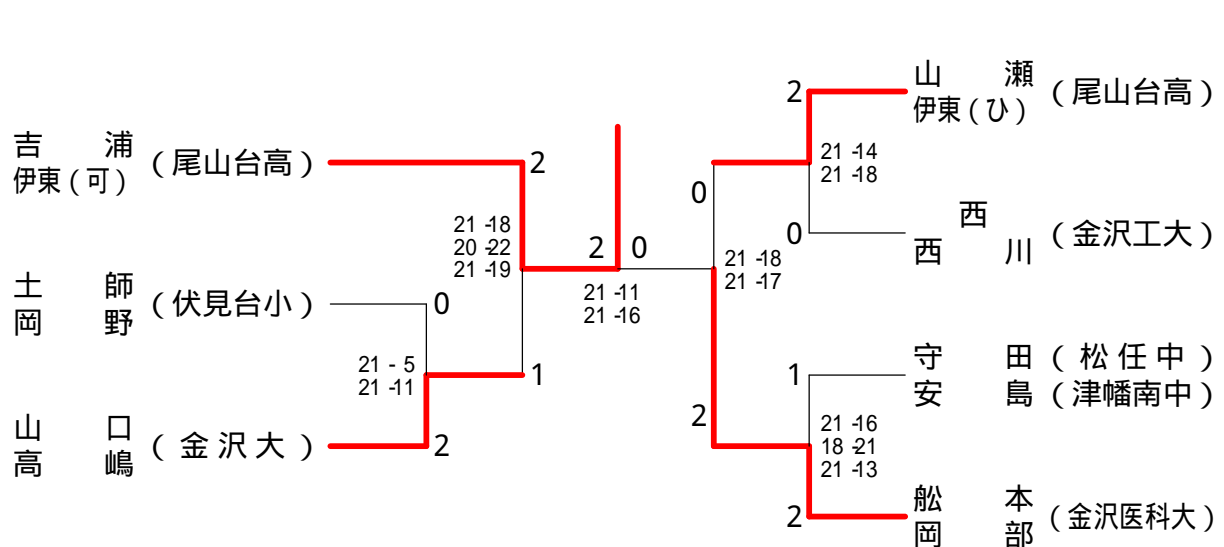

第40回石川県教職員バドミントン選手権大会

平成19年5月13日 尾山台高等学校体育館

個人戦男子ダブルスA級

個人戦男子ダブルスB級

個人戦混合ダブルス

第40回石川県教職員バドミントン選手権大会

平成19年5月13日 尾山台高等学校体育館

団体戦A級

団体戦B級

試合番号 TB - 1				試合番号 TB - 2					
金沢 中体連(金沢)	2	-	1	金沢医科大学	2	-	1	金沢 中体連(金沢)	
西川 円山	0	$\left(\begin{matrix} 8-21 \\ 7-21 \end{matrix} \right)$	2	山高	船本 岡部	2	$\left(\begin{matrix} 21-6 \\ 21-4 \end{matrix} \right)$	0	西川 円山
可長 増江	2	$\left(\begin{matrix} 19-21 \\ 21-19 \\ 21-19 \end{matrix} \right)$	1	小牧	杉本 松本	0	$\left(\begin{matrix} 10-21 \\ 18-21 \end{matrix} \right)$	2	可長 増江
野竹	2	$\left(\begin{matrix} 21-10 \\ 21-9 \end{matrix} \right)$	0	中島	濱田	2	$\left(\begin{matrix} 21-16 \\ 19-21 \\ 21-17 \end{matrix} \right)$	1	野竹