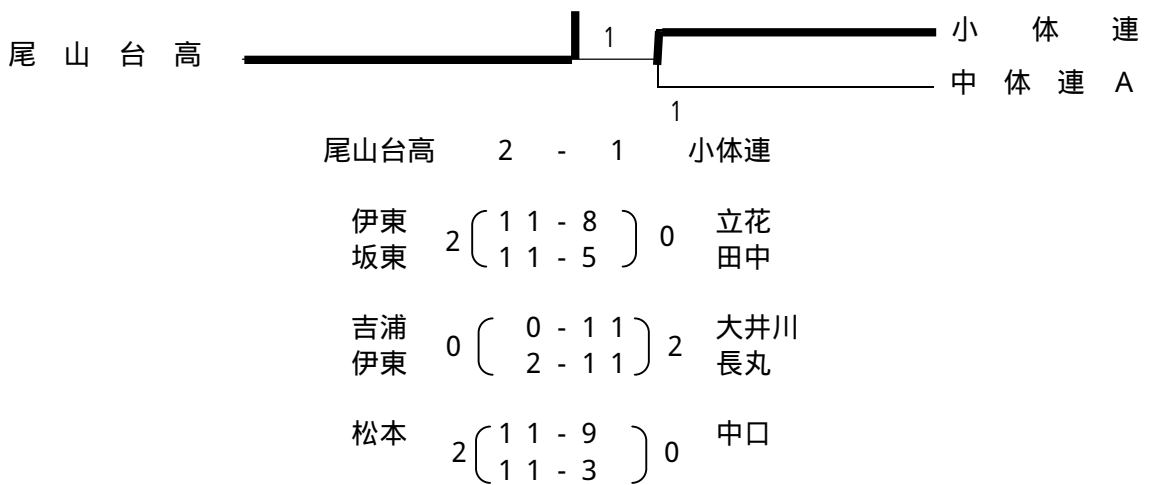

団体戦A級 (3チーム)

団体戦B級 (5チーム)

個人戦男子ダブルスA級 (6 組)

個人戦男子ダブルスB級 (8 組)

個人戦混合ダブルス (4 組)