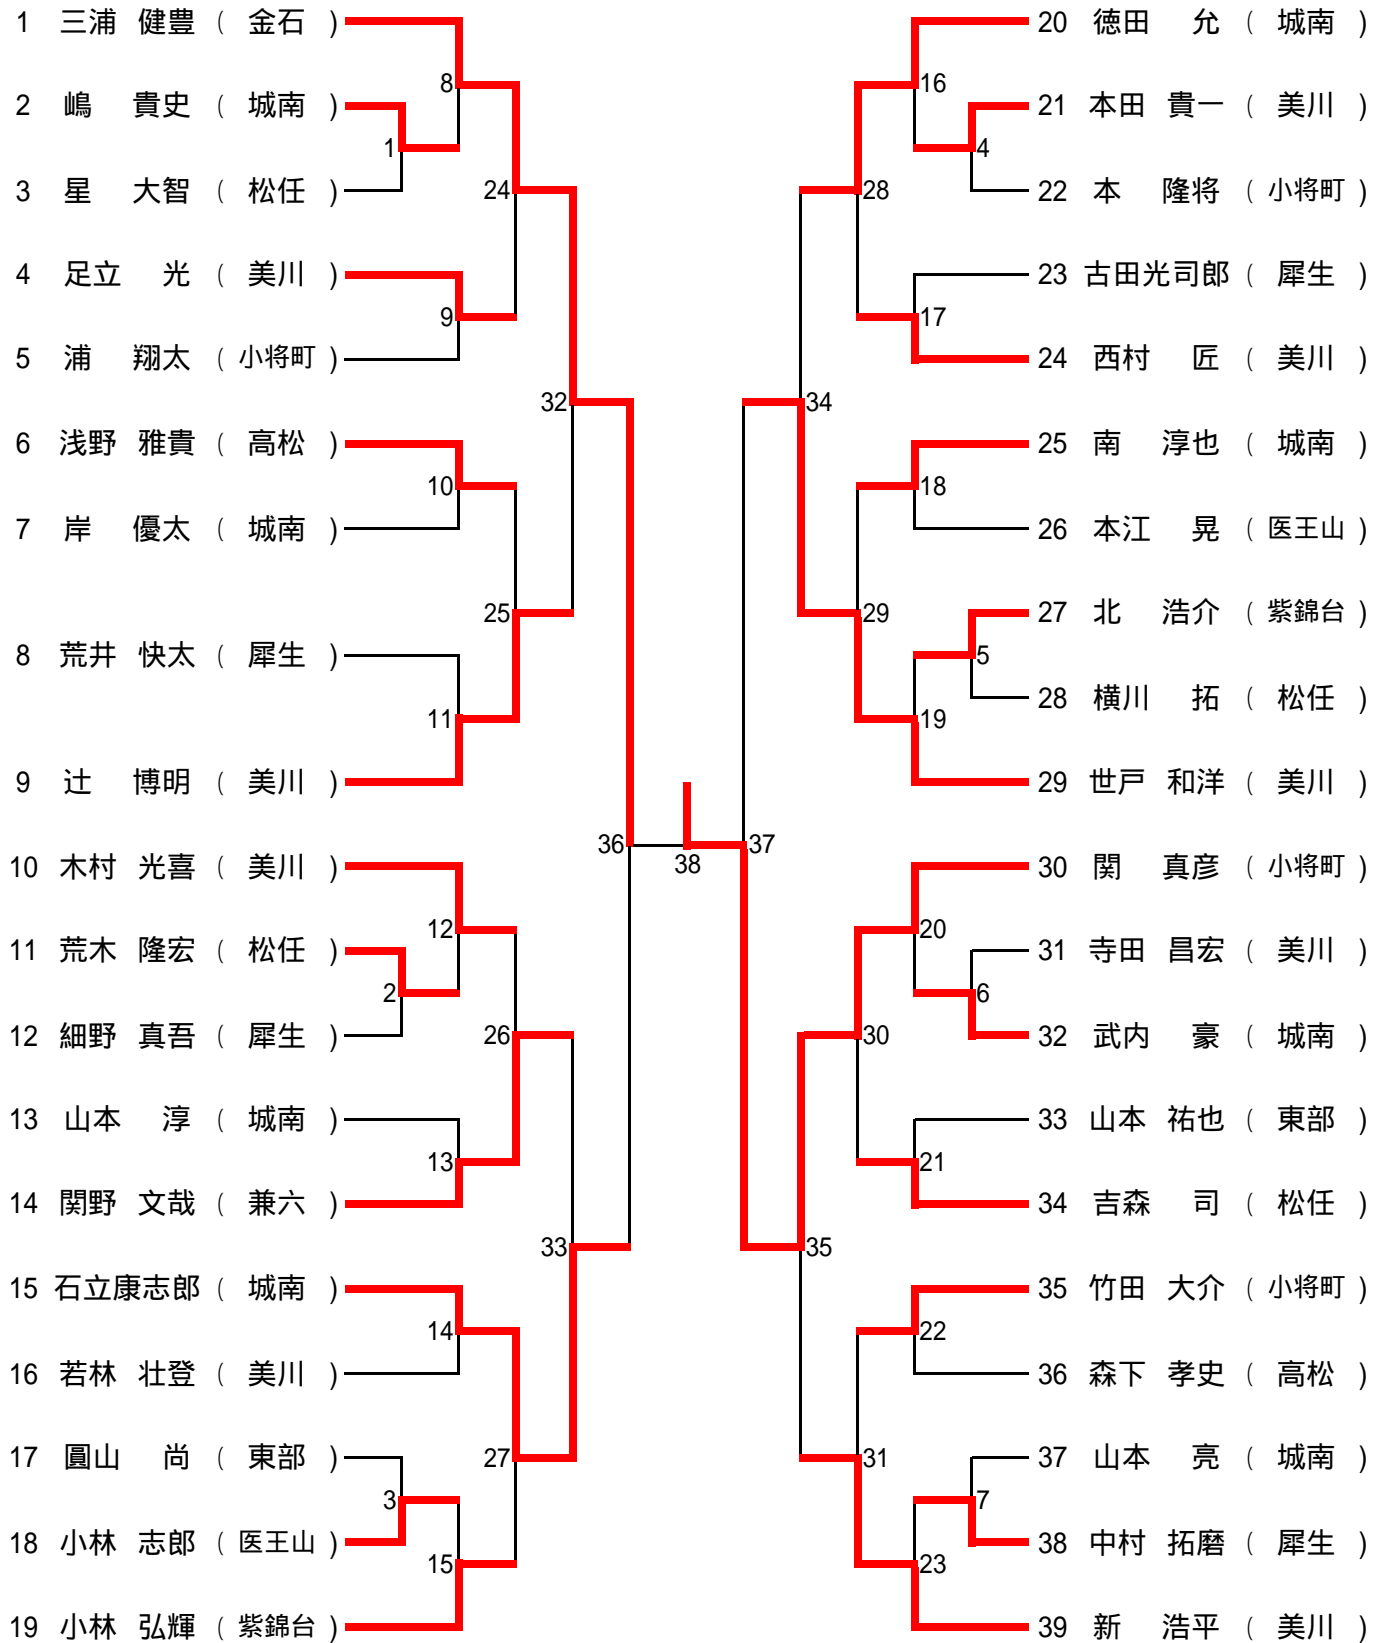

中学男子シングルス

【BS】