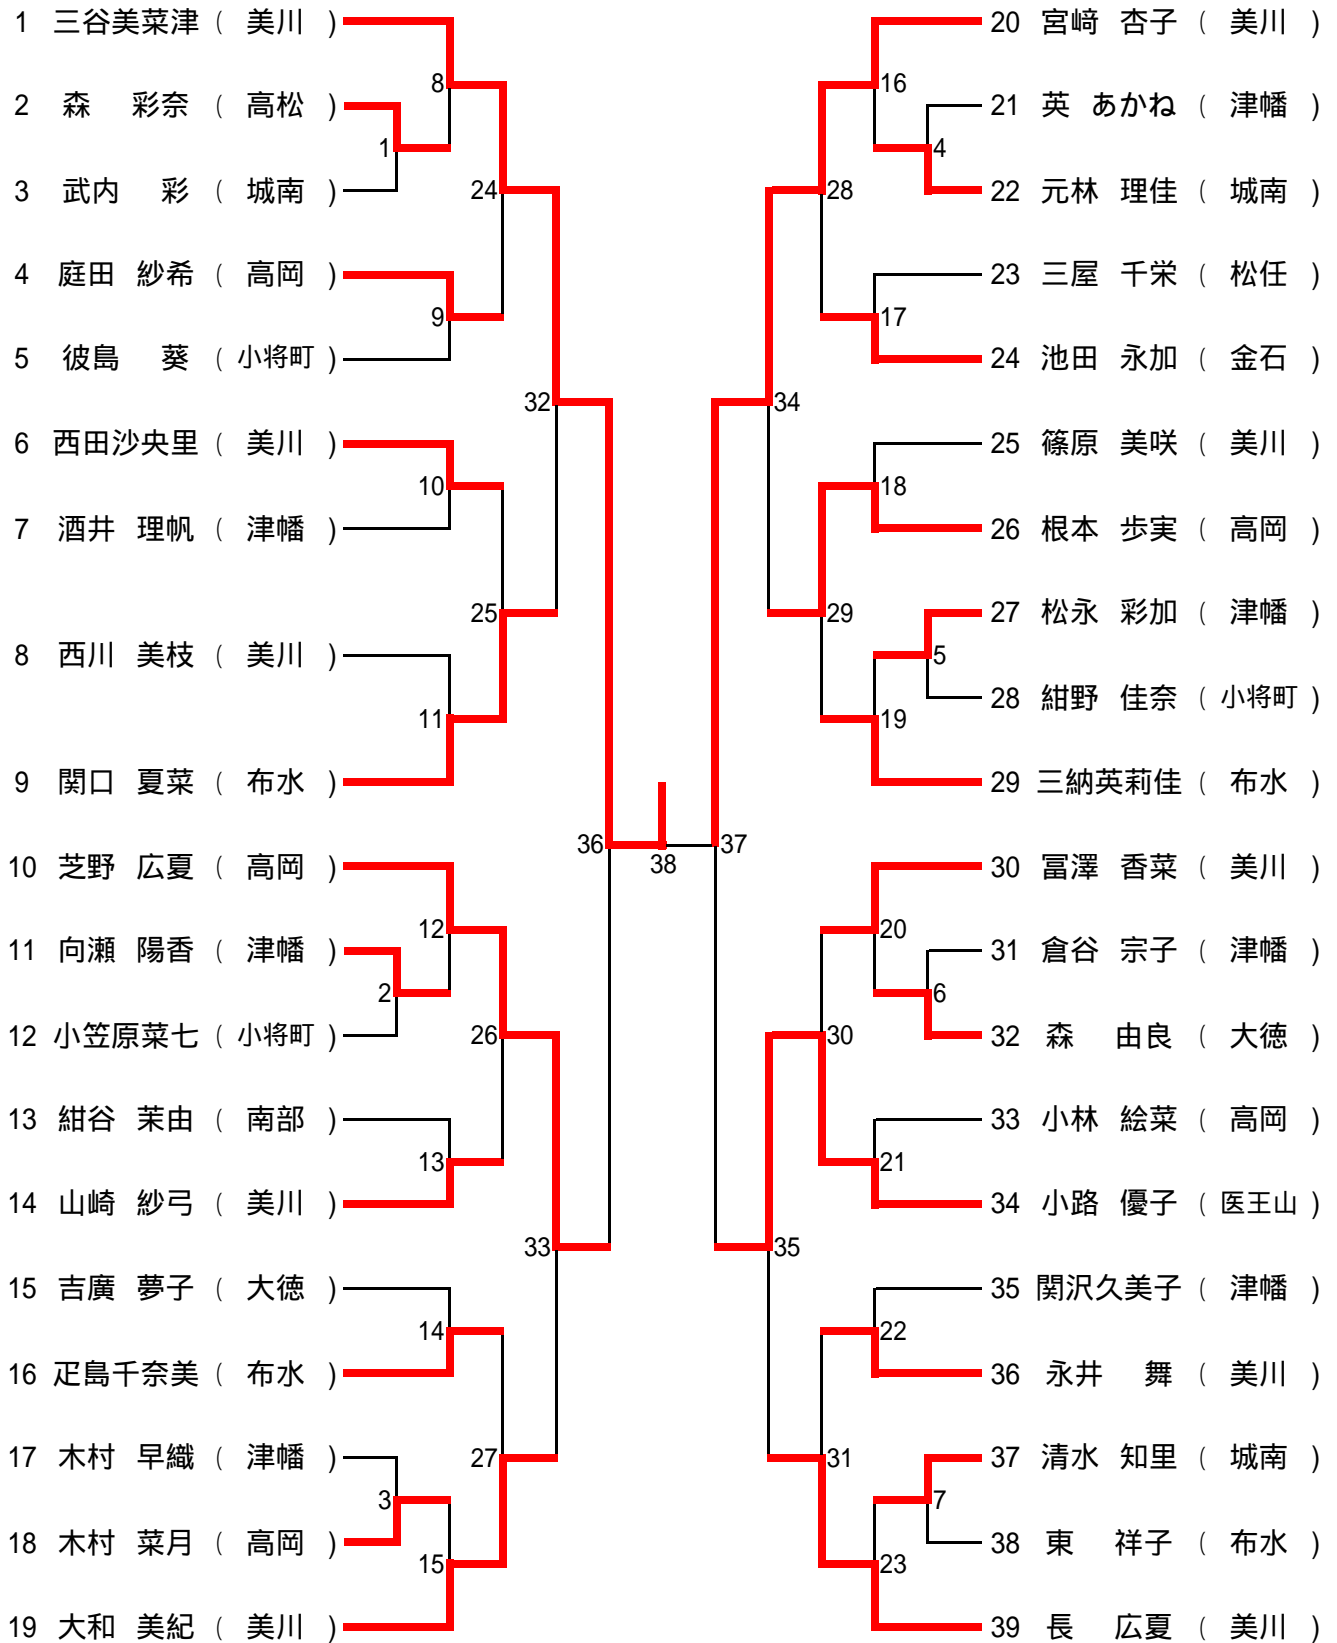

中学女子シングルス

【GS】