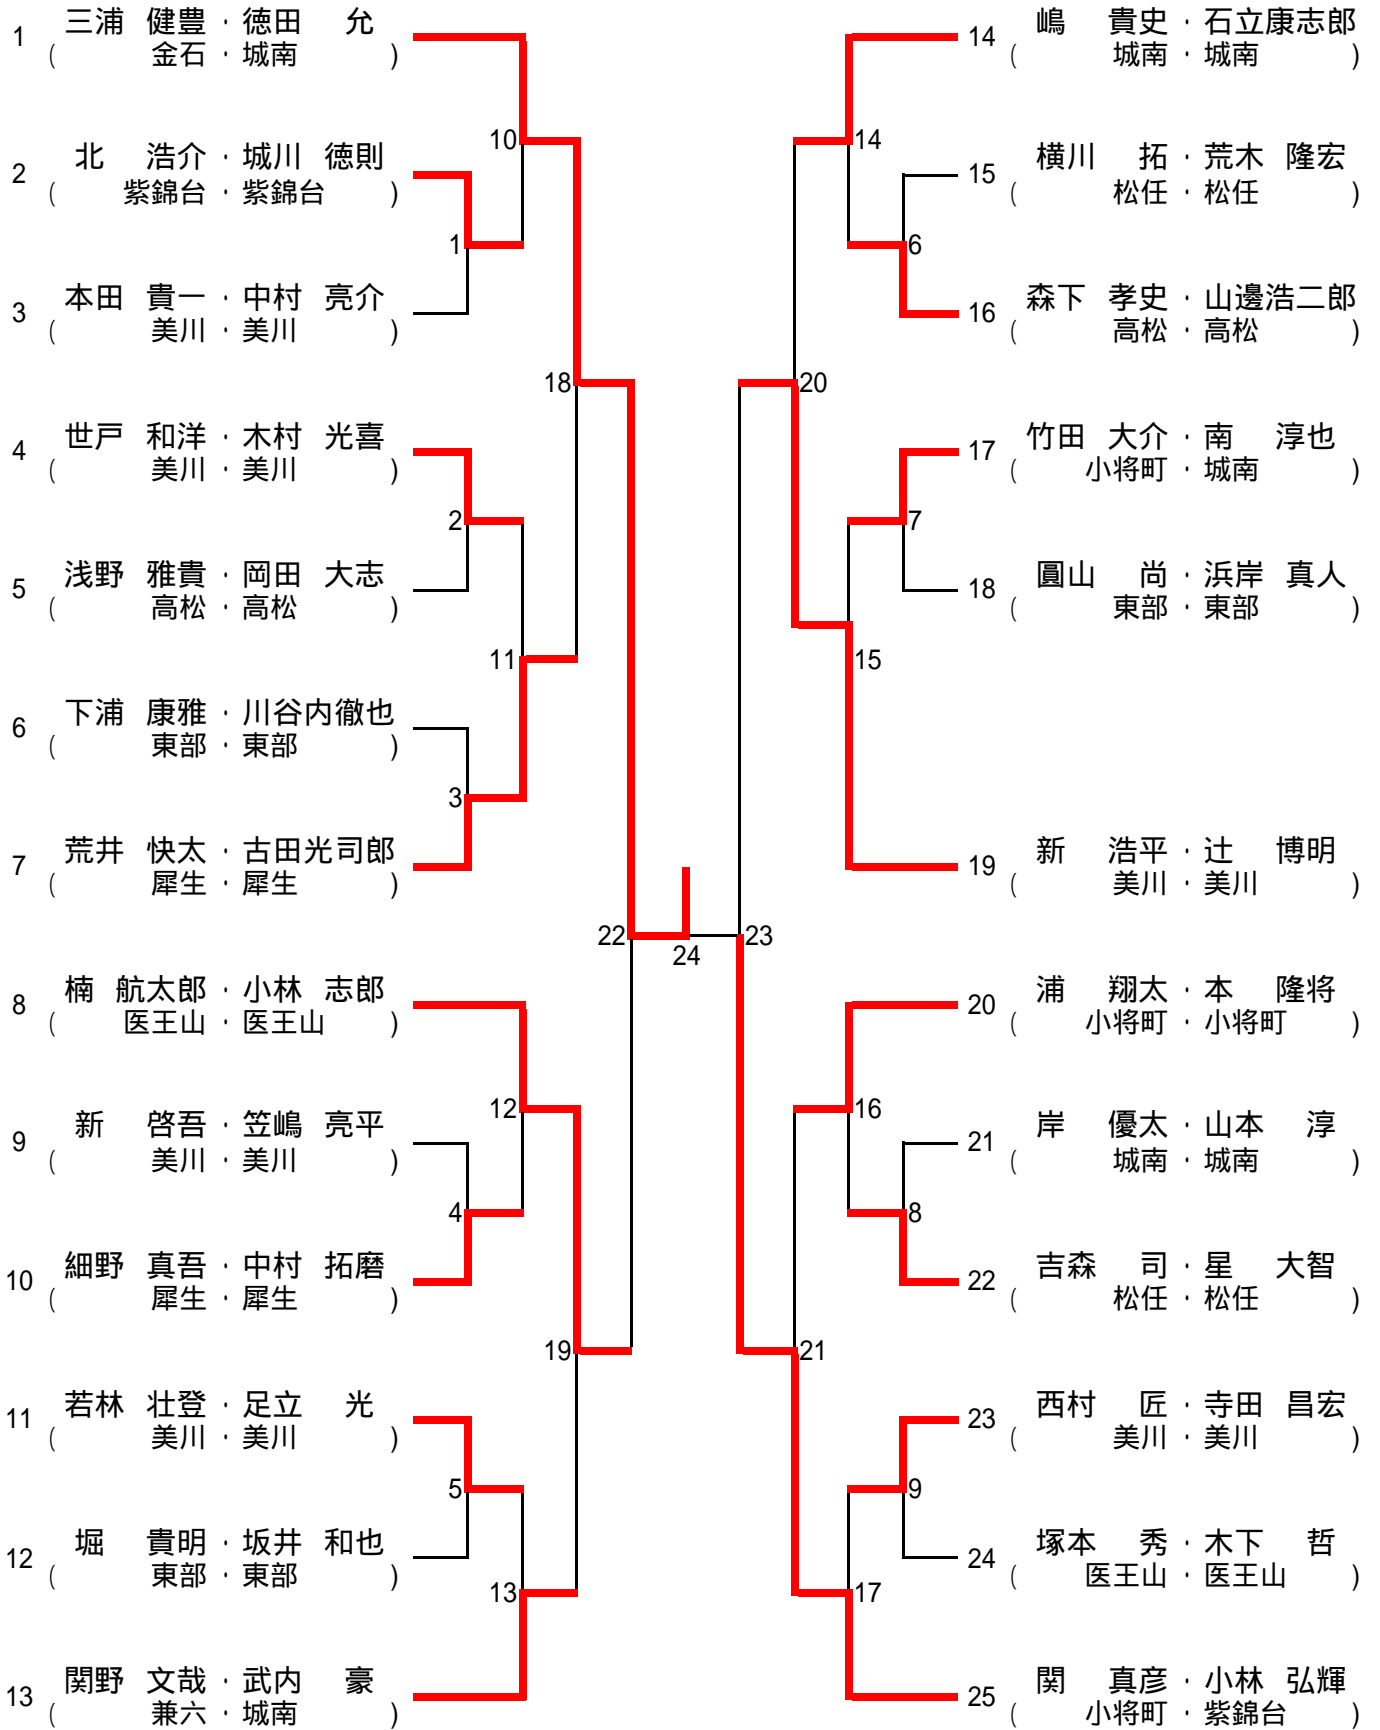

中学男子ダブルス

【BD】