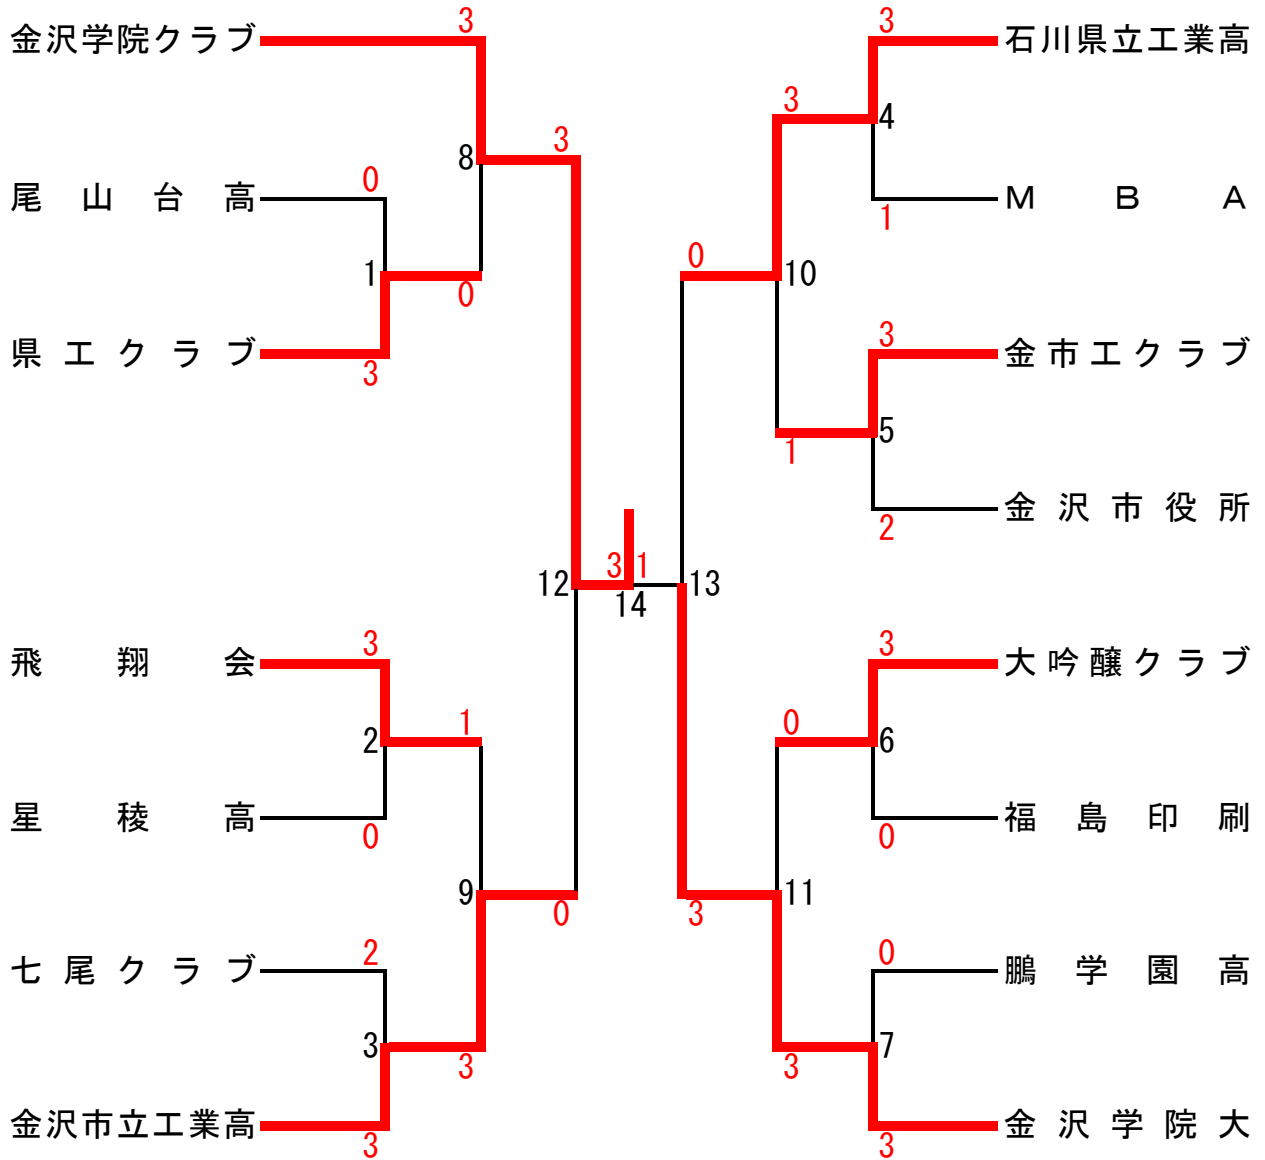

# 男子の部

試合番号 男子1 1回戦  
尾山台高 0 - 3 県エクラブ

第1複	矢田 勝視 中栄 友希	0	3 - 15 0 - 15	2	原 大介 田上 靖貴
第2複	蒲田 薫 西川 進一	1	15 - 12 9 - 15 5 - 15	2	吉田 和也 鳥井 祥平
第1単	蒲田 薫	0	4 - 15 5 - 15	2	吉田 和也
第2単	西川 進一		-		原 大介
第3単	氣谷 崇也		-		鳥井 祥平

試合番号 男子2 1回戦  
飛翔会 3 - 0 星稜高

第1複	森 智麿 松原 哲也	2	15 - 8 15 - 6	0	室田 晋吾 金井 良輔
第2複	松本 雅之 四柳 哲治	2	15 - 7 15 - 3	0	新田 一樹 坂野 研人
第1単	大江 俊雄	2	15 - 13 15 - 2	0	金井 良輔
第2単	松本 雅之		-		坂野 研人
第3単	森 智麿		-		室田 晋吾

試合番号 男子3 1回戦  
七尾クラブ 2 - 3 金沢市工高